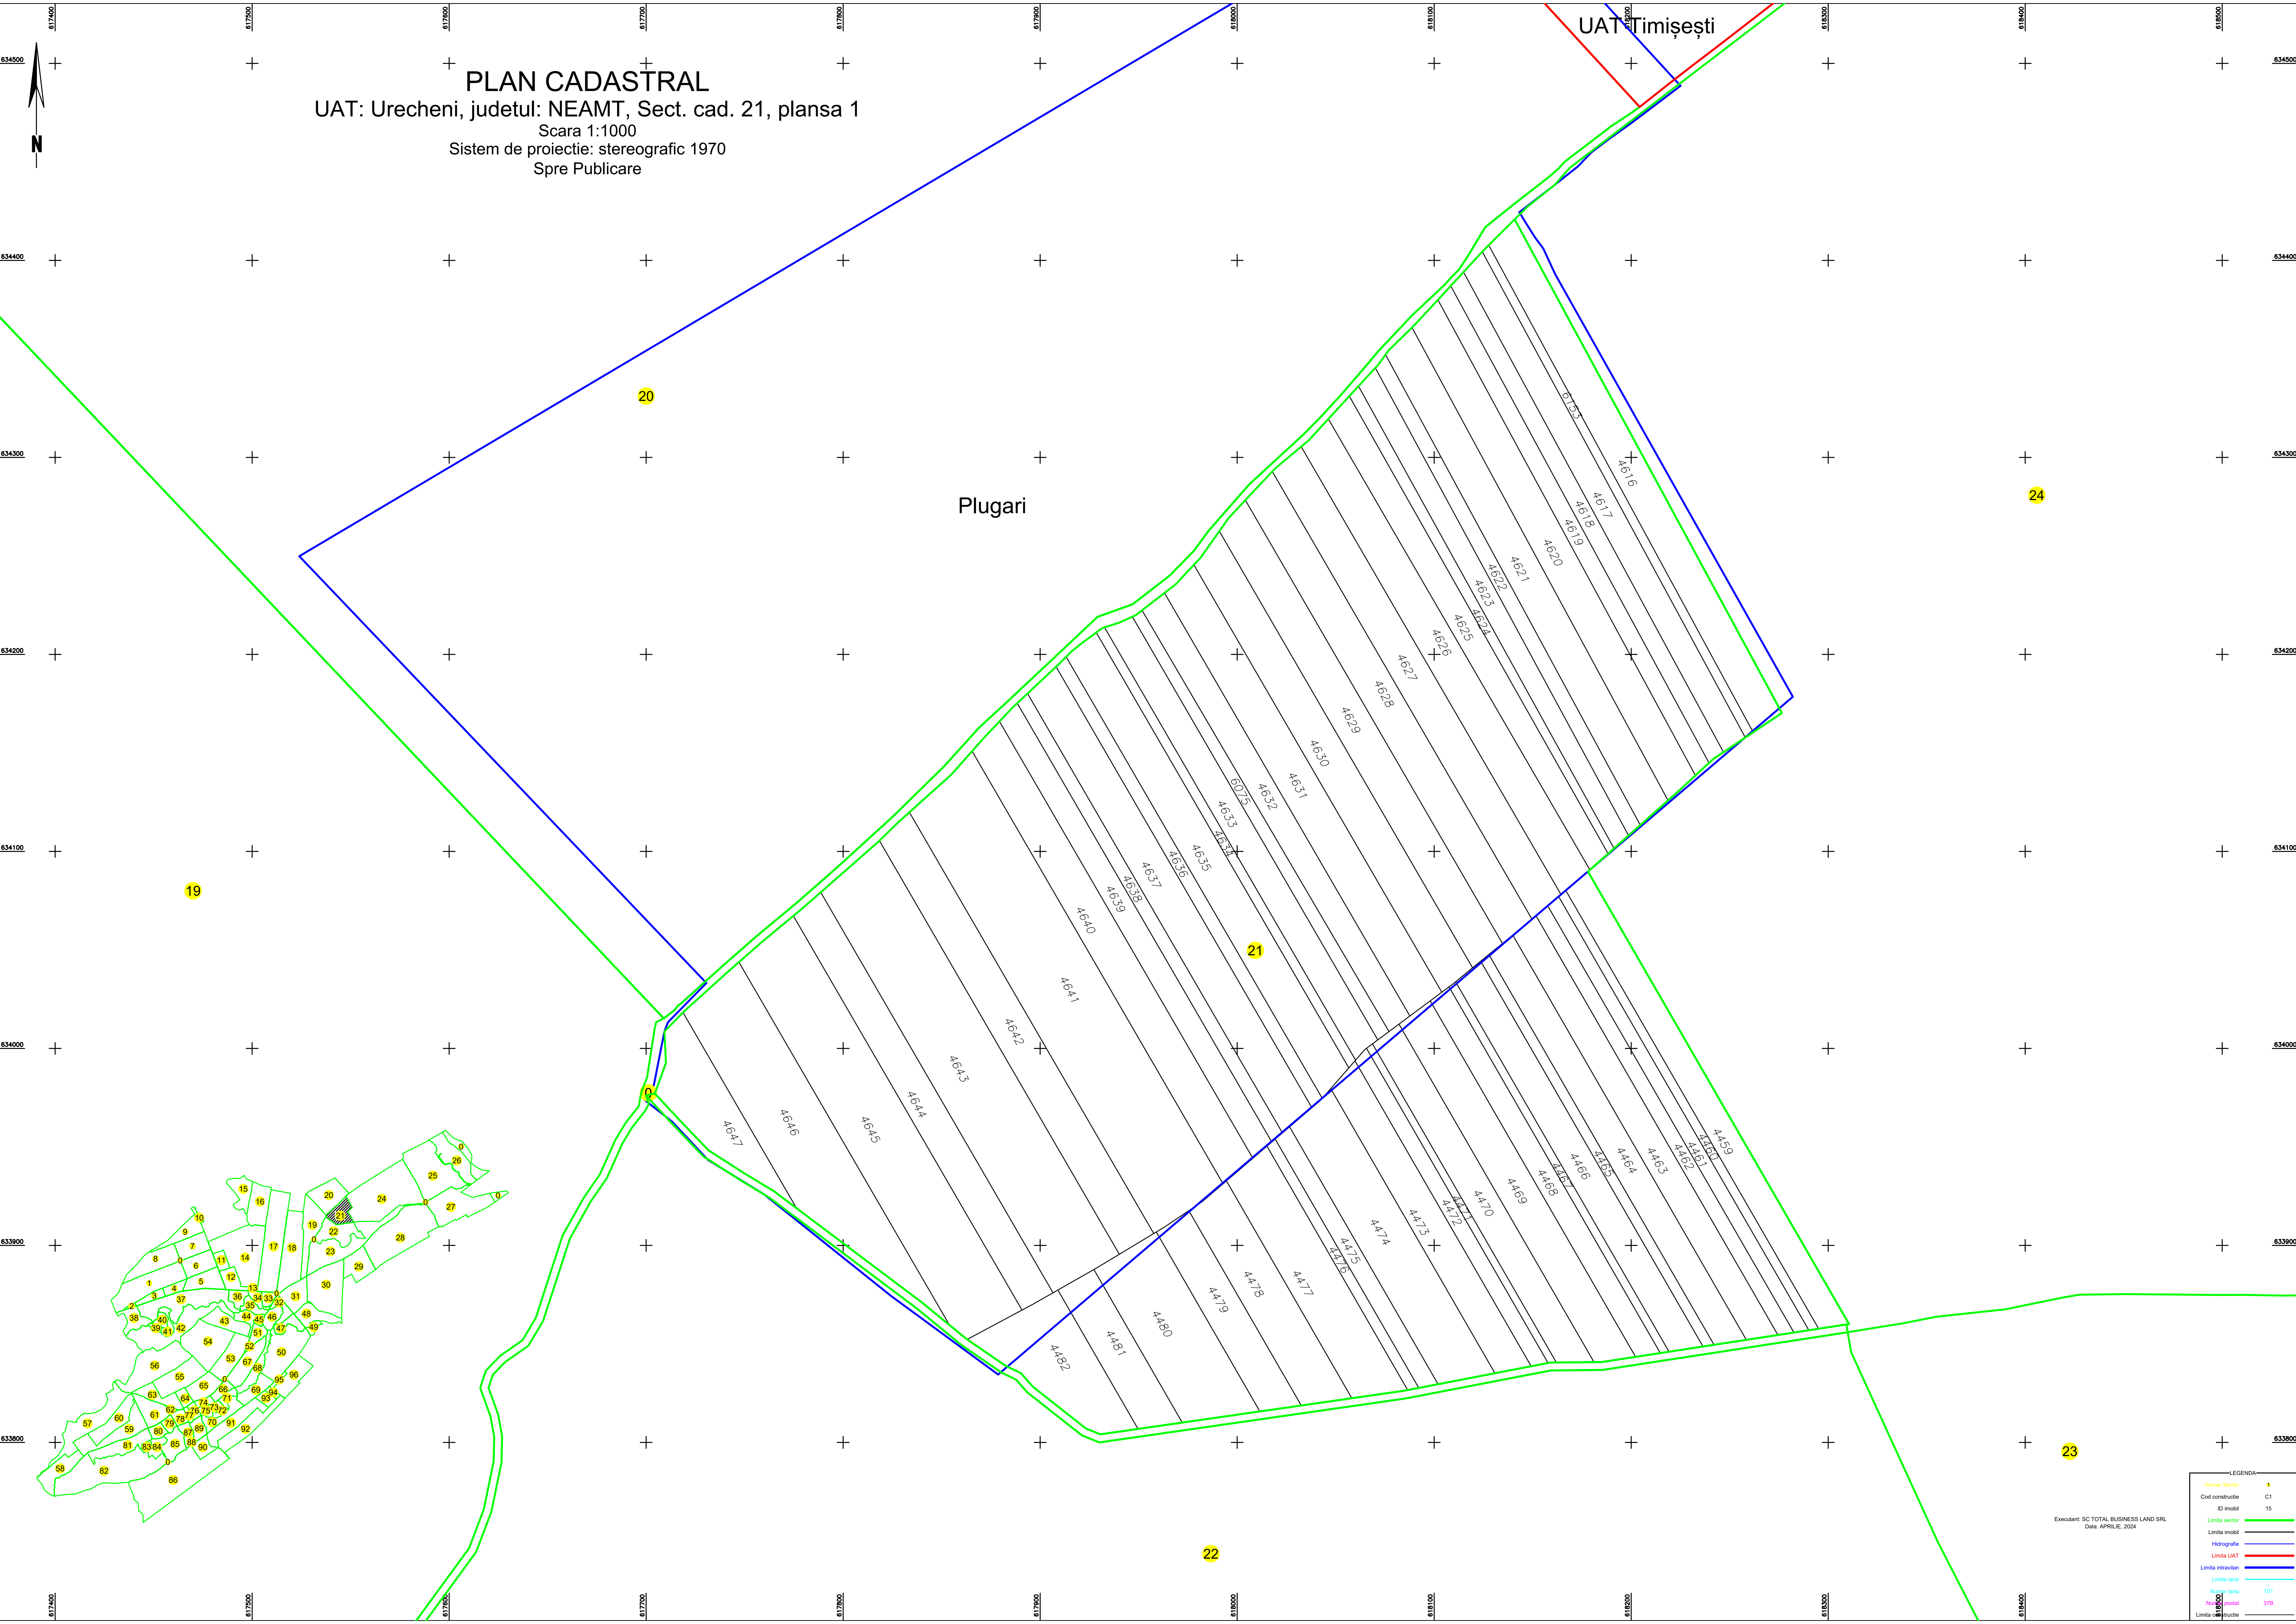

PLAN CADASTRAL
UAT: Urecheni, judetul: NEAMT, Sect. cad. 21, plansa 1
Scara 1:1000
Sistem de proiectie: stereografic 1970
Spre Publicare

UAT Timișești

Plugari

LEGENDA

Numar Sector	4
Cod constructie	C1
ID imobil	15
Limita sector	—
Limita imobil	—
Planigrafie	—
Limita UAT	—
Limita interurban	—
Limita tarie	101
Limita comuna	378
Limita de protectie	—