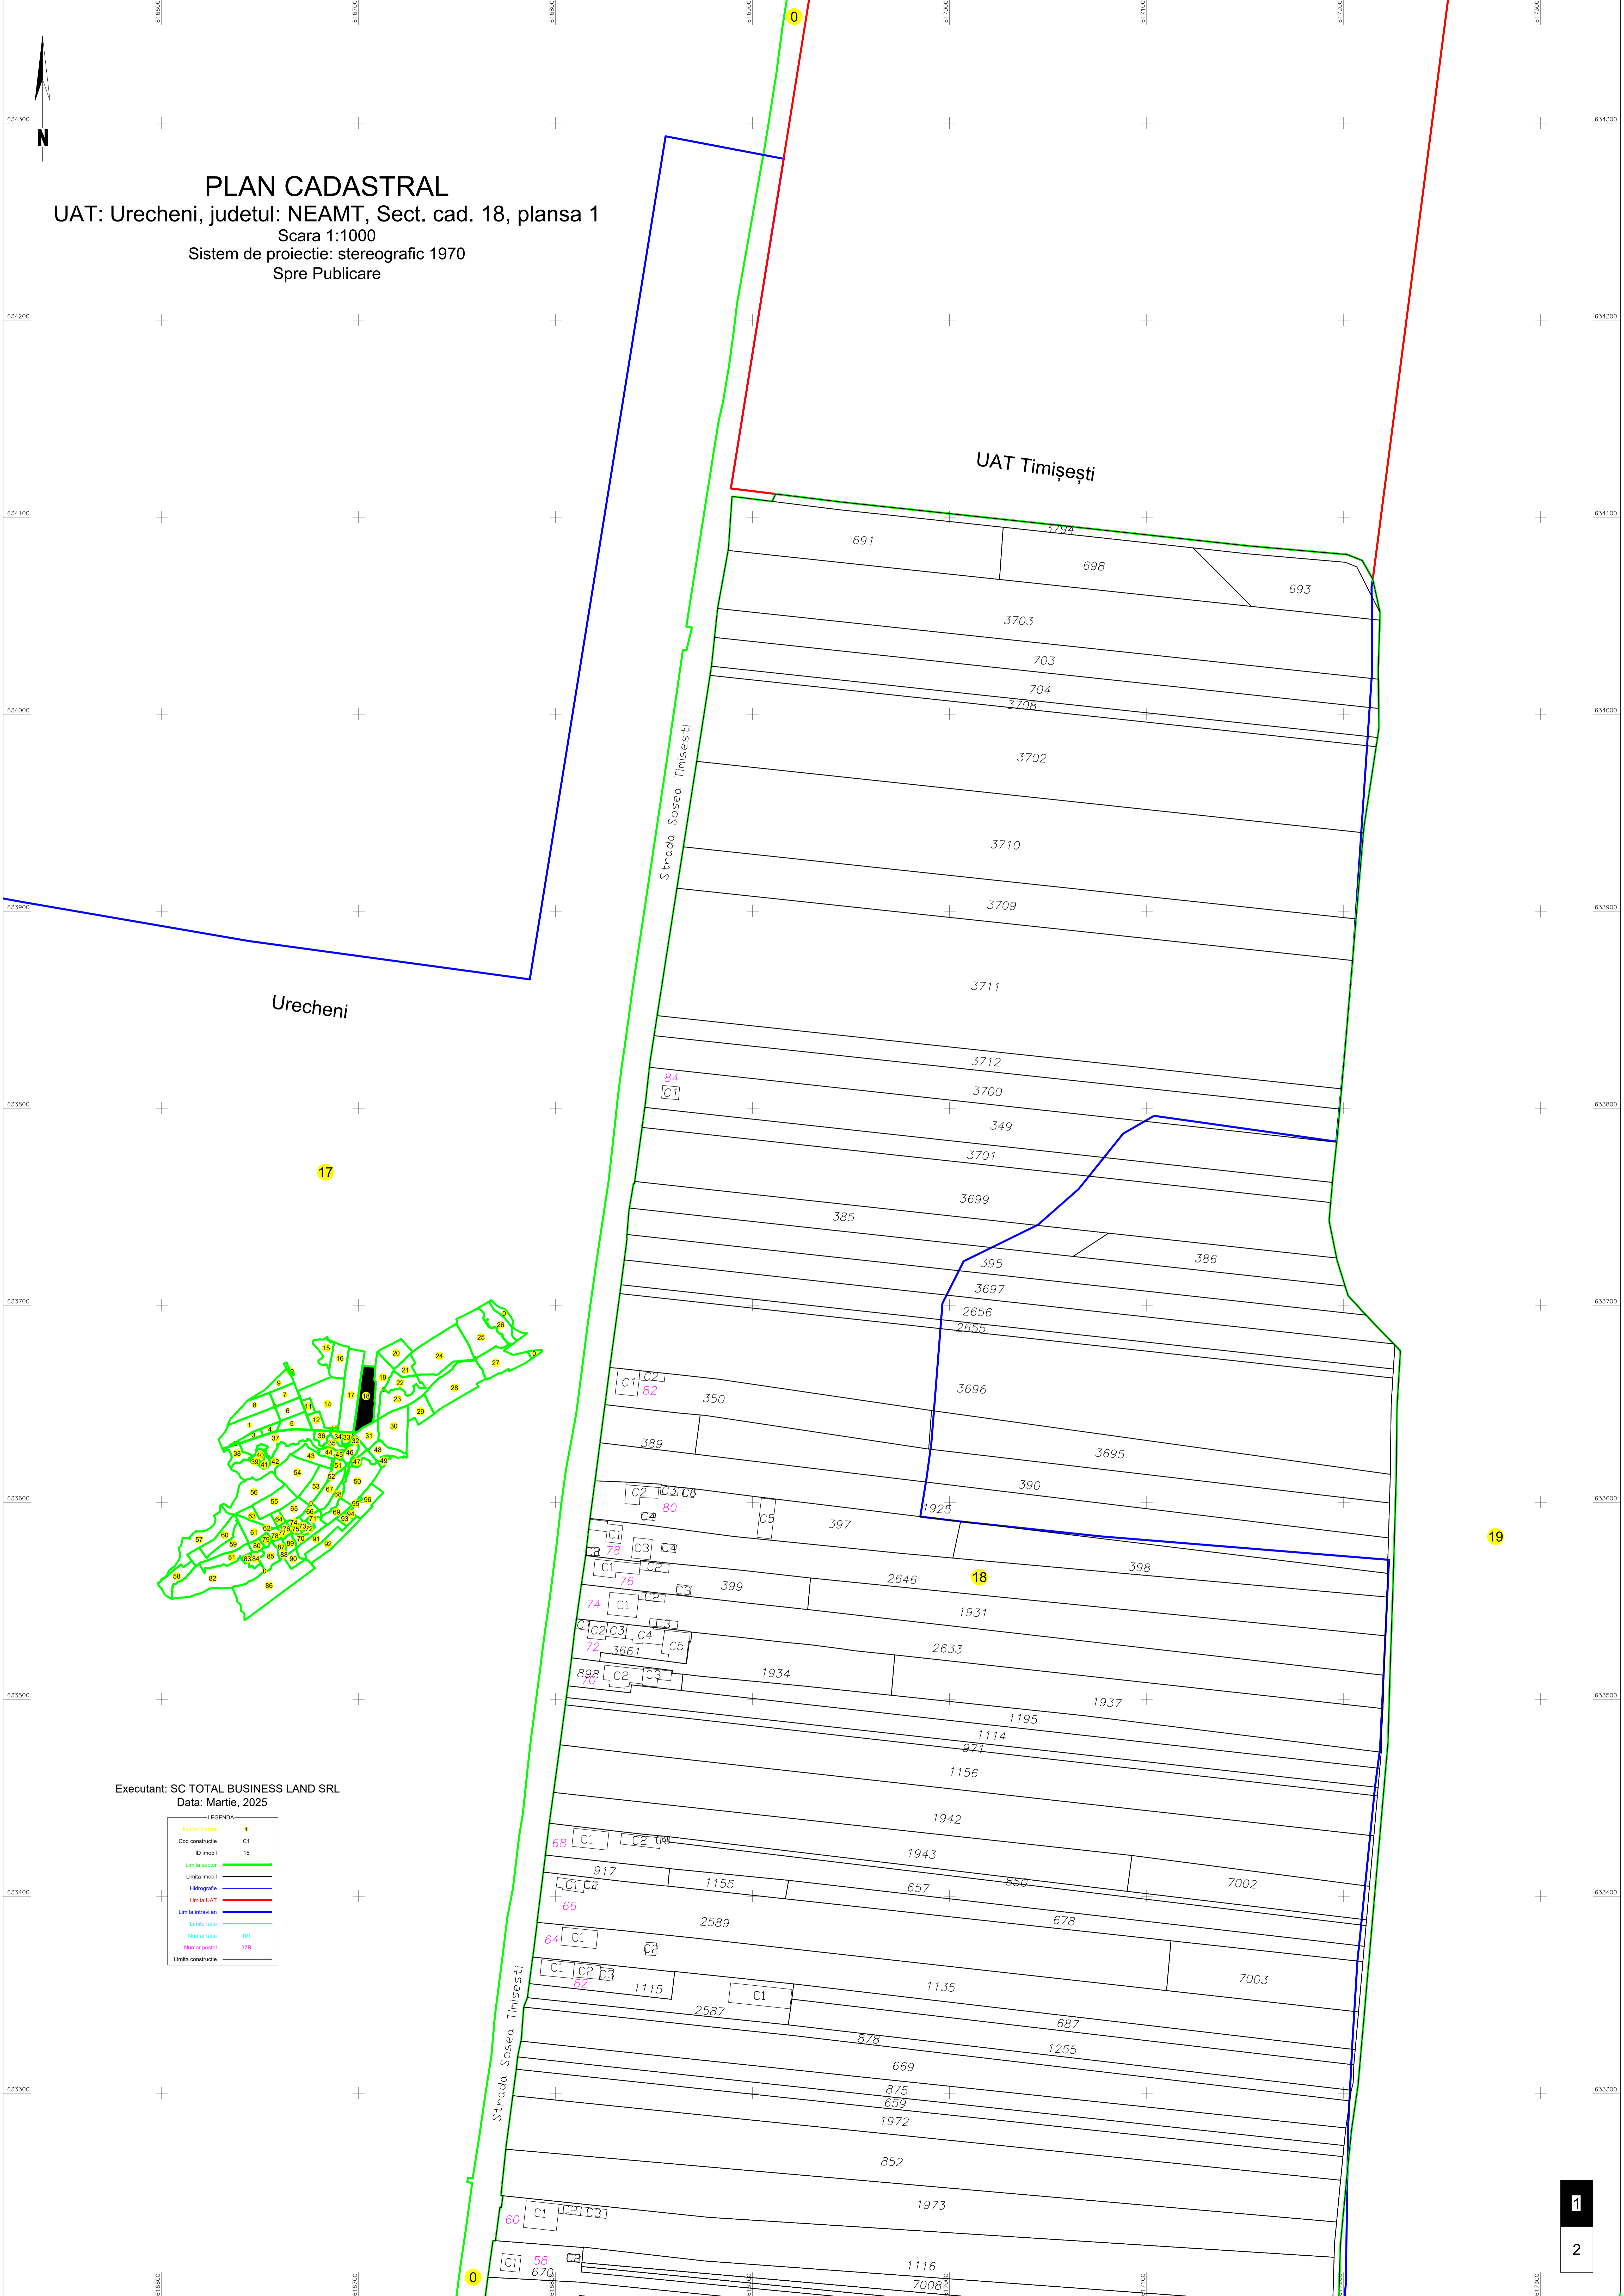

PLAN CADASTRAL

UAT: Urecheni, judetul: NEAMT, Sect. cad. 18, plansa 1

Scara 1:1000

Sistem de proiectie: stereografic 1970
Spre Publicare

Executant: SC TOTAL BUSINESS LAND SRL
Data: Martie, 2025

LEGENDA	
Numerul sector	15
Cad. constructie	C1
ID imobil	15
Limita sector	
Limita imobil	
Hidrografie	
Limita UAT	
Limita taro	
Numer taro	101
Numer postal	378
Limita constructie	