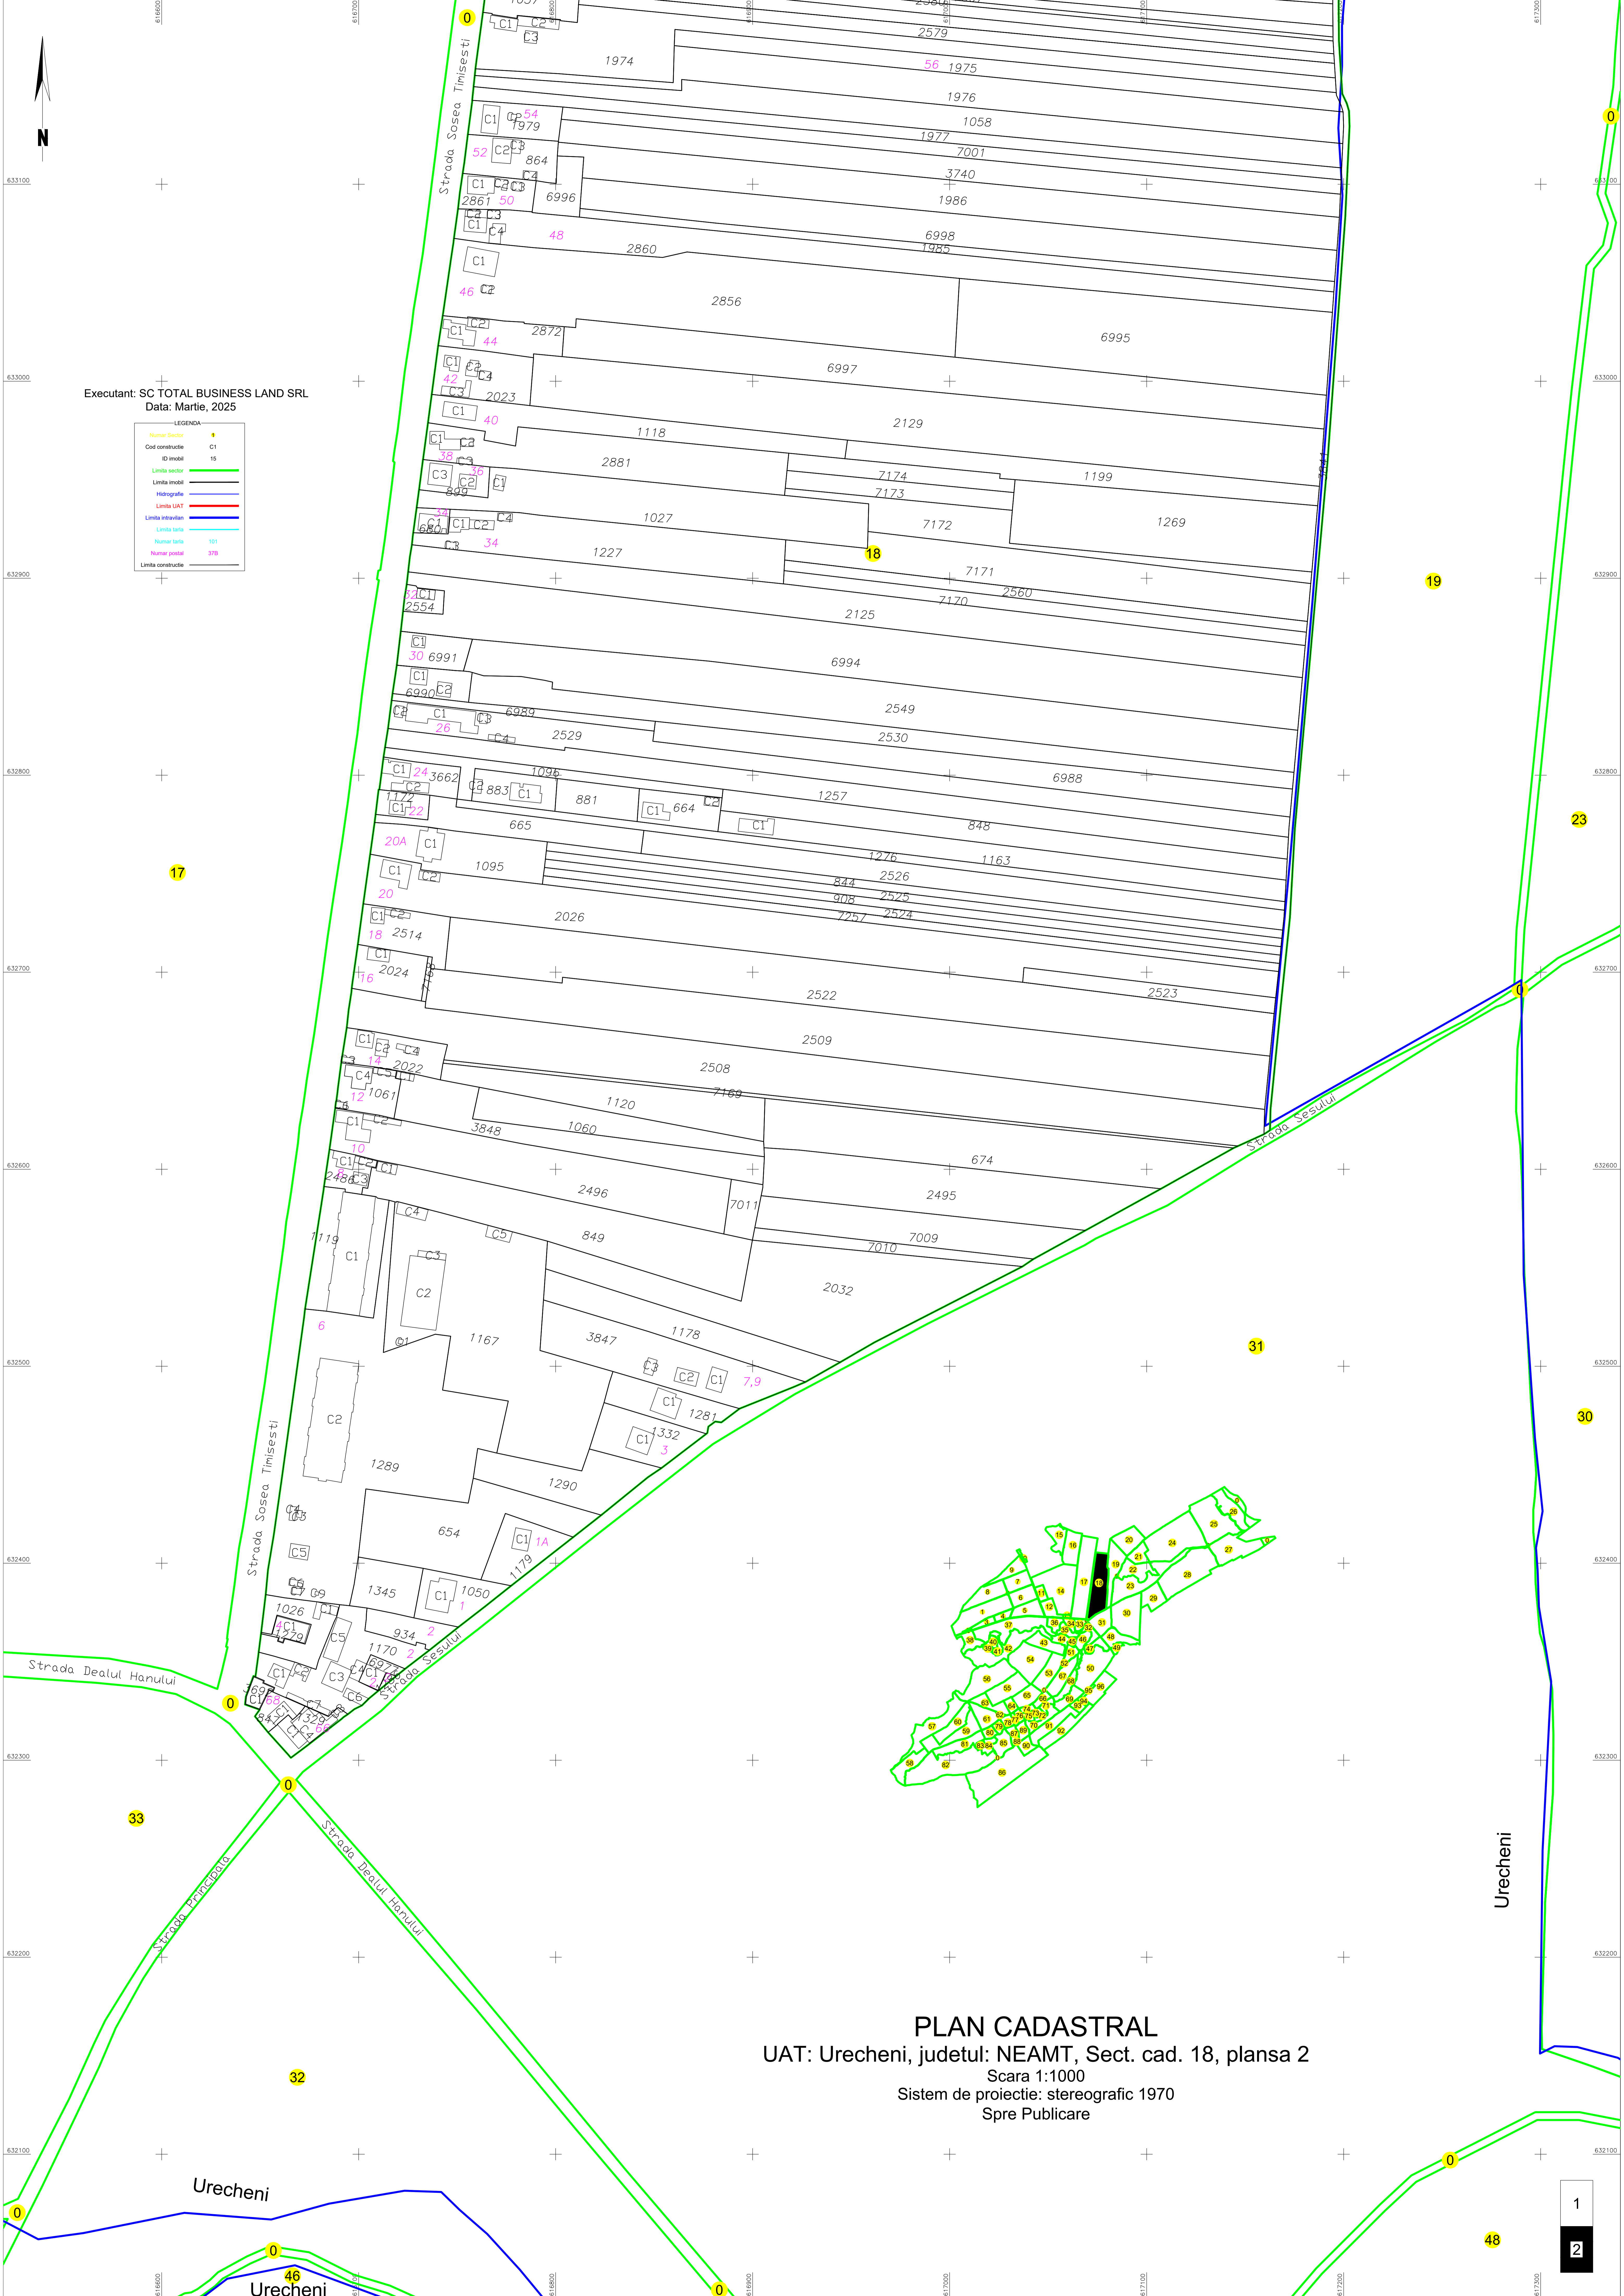

Executant: SC TOTAL BUSINESS LAND SRL
Data: Martie, 2025

LEGENDA

Numar Sector	0
Cod constructie	C1
ID imobil	15
Limita sector	—
Limita imobil	—
Hidrografie	—
Limita UAT	—
Limita intravilan	—
Limita satru	—
Numar satru	101
Numar postal	378
Limita constructie	—

PLAN CADASTRAL
UAT: Urecheni, judetul: NEAMT, Sect. cad. 18, plansa 2
Scara 1:1000
Sistem de proiectie: stereografic 1970
Spre Publicare