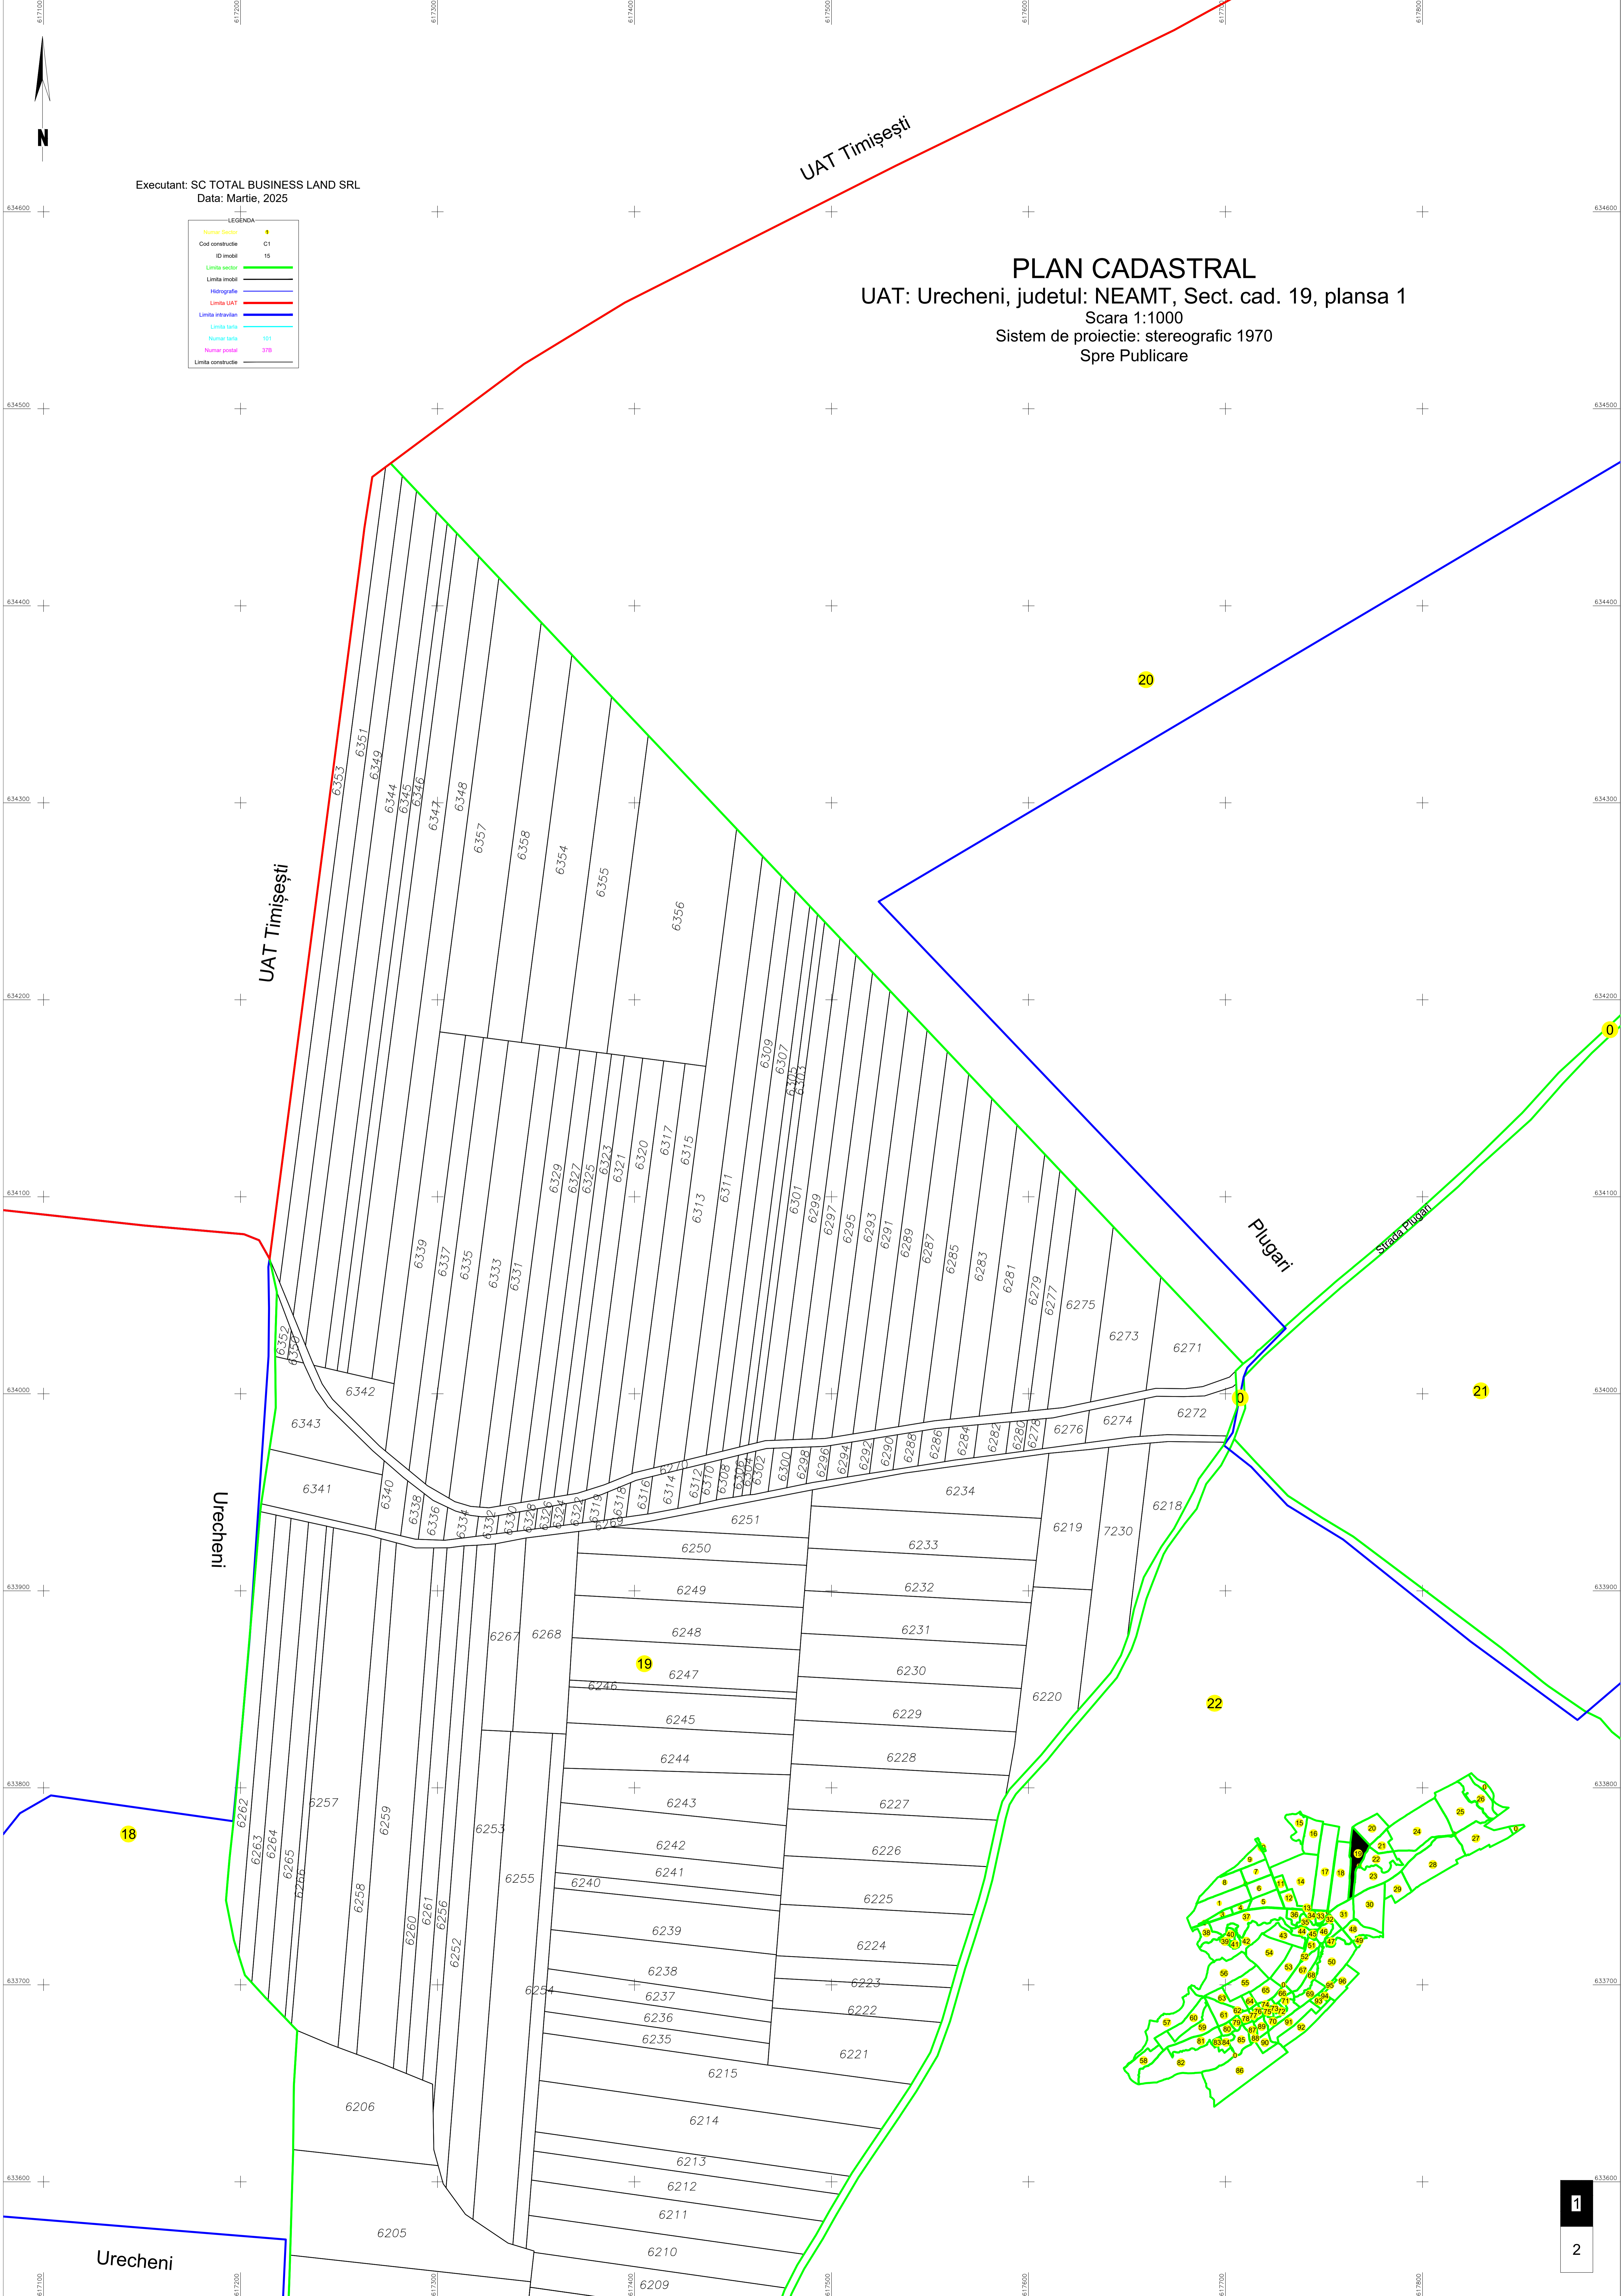

Executant: SC TOTAL BUSINESS LAND SRL
Data: Martie, 2025

UAT Timișești

PLAN CADASTRAL

UAT: Urecheni, judetul: NEAMT, Sect. cad. 19, plansa 1
Scara 1:1000
Sistem de proiectie: stereografic 1970
Spre Publicare

20

0

21

22

18

19