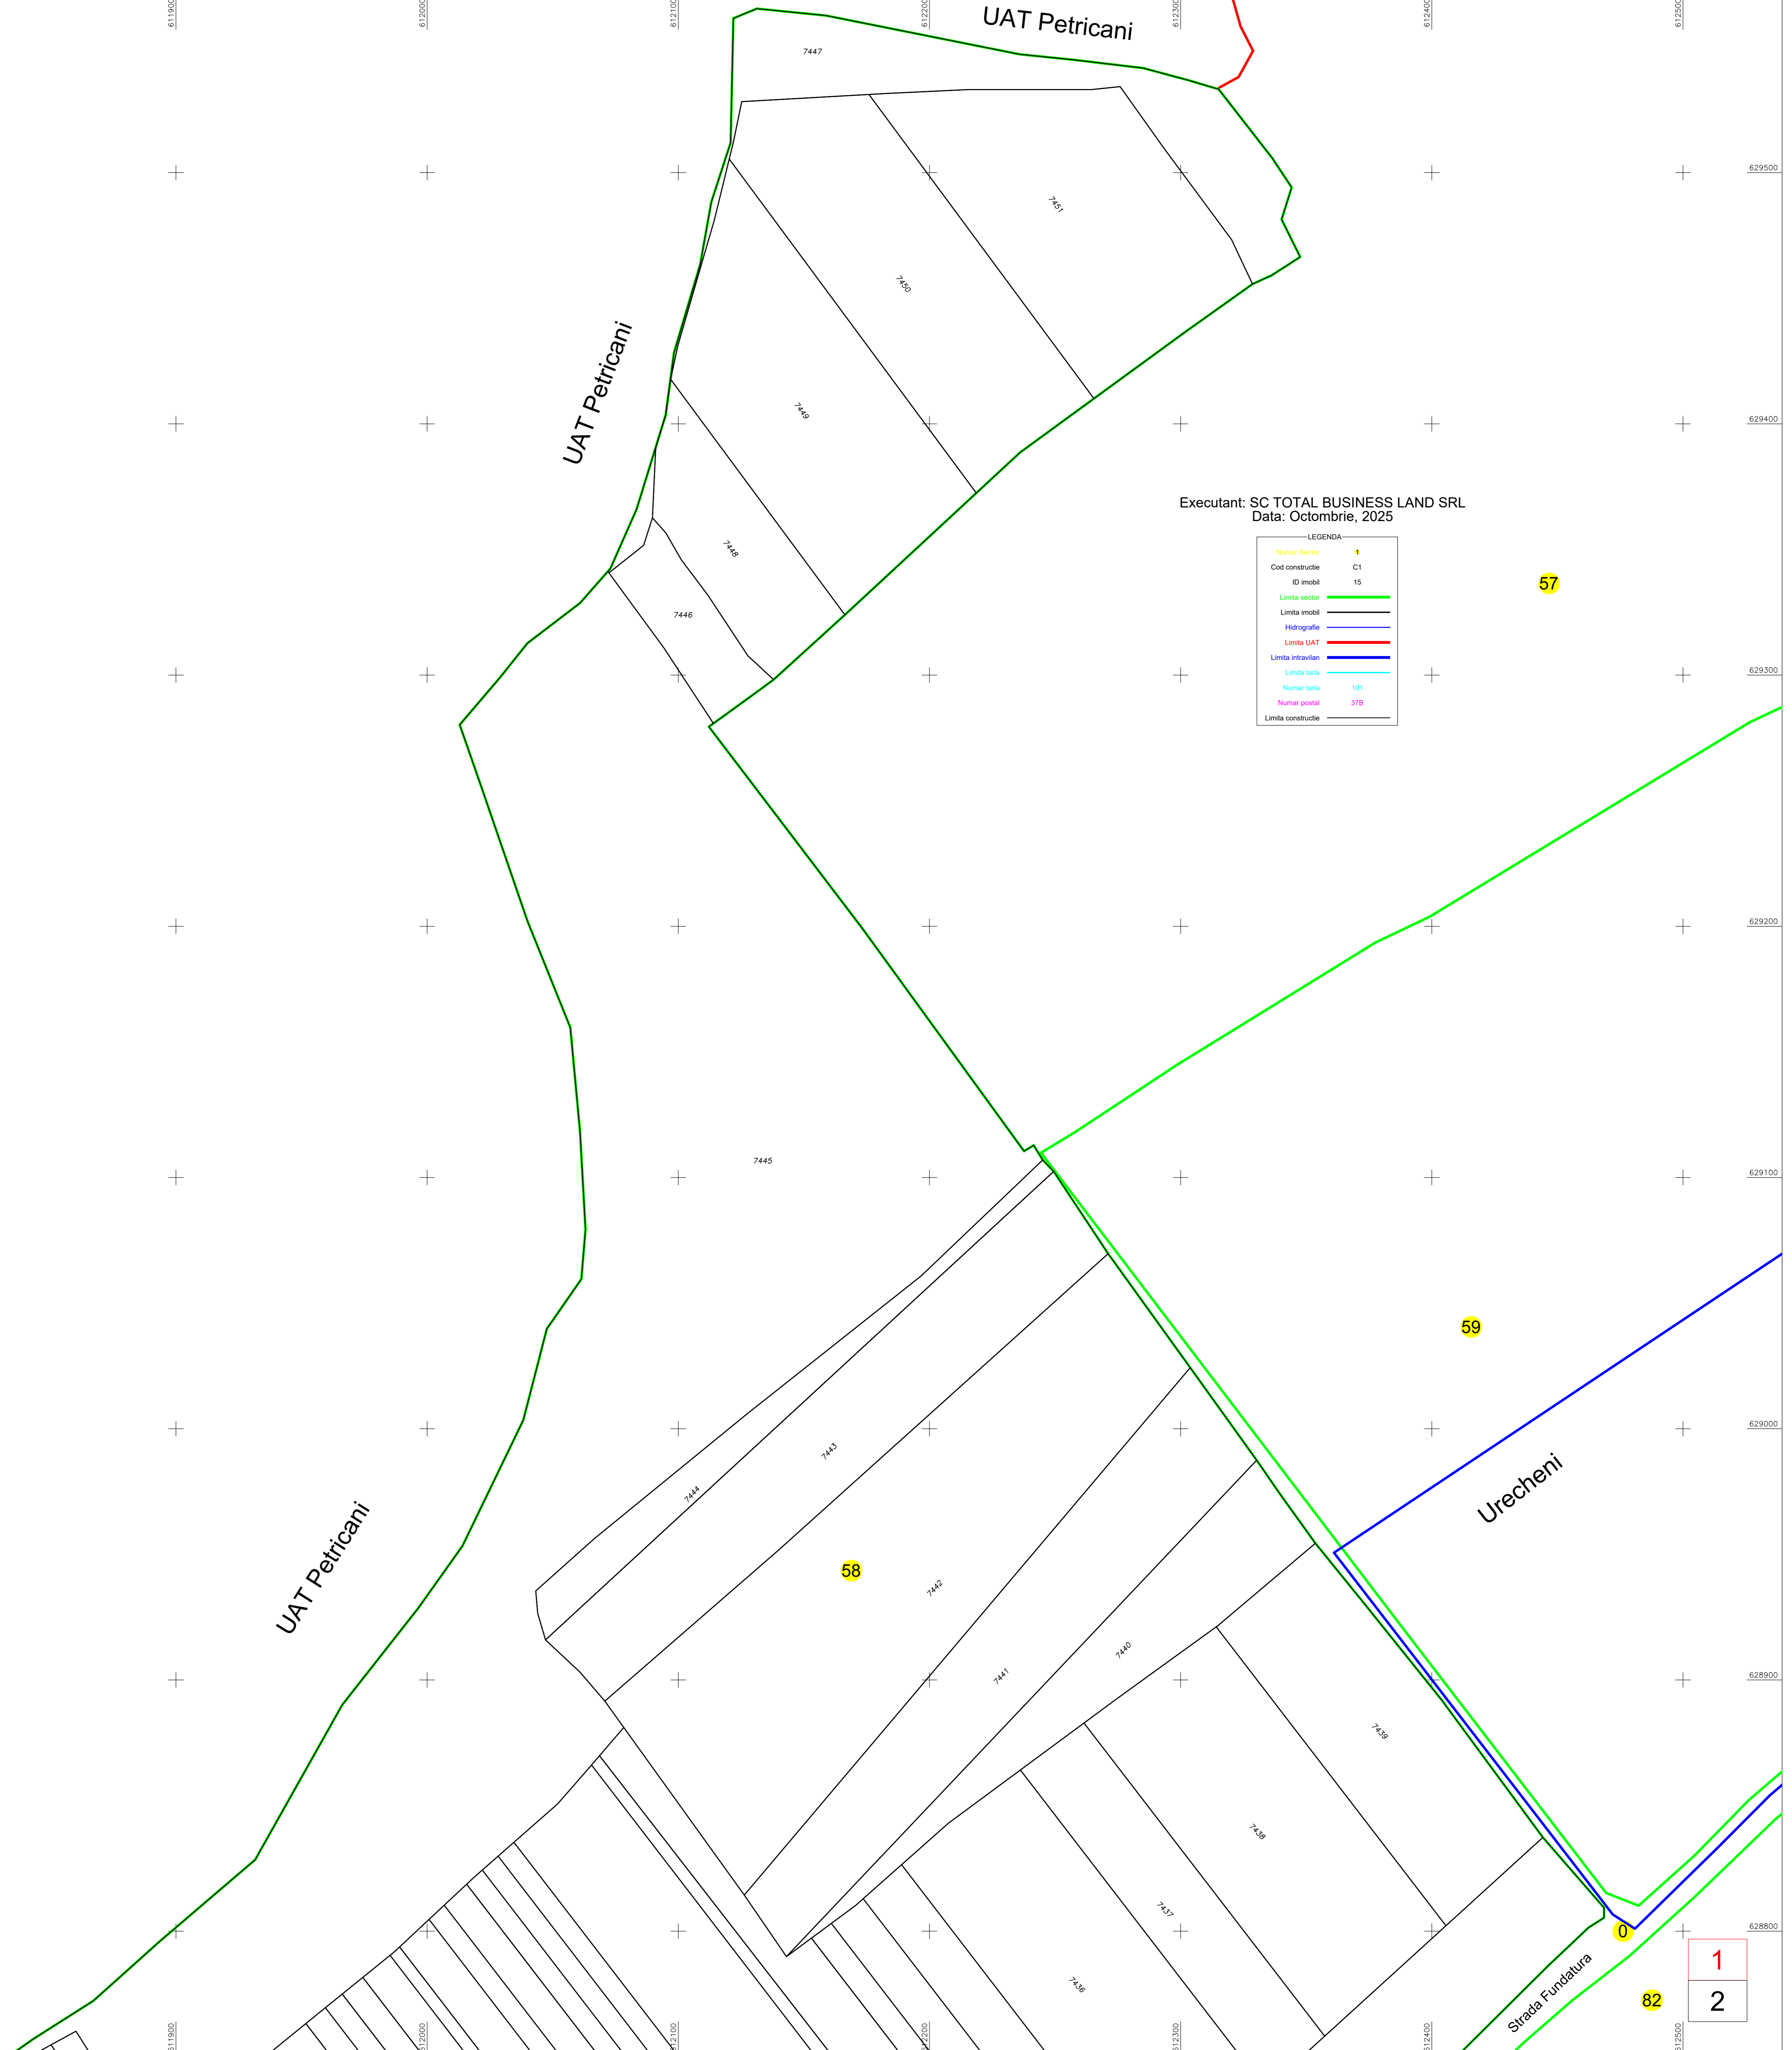

PLAN CADASTRAL
UAT: Urecheni, judetul: NEAMT, Sect. cad. 58, plansa 1
Scara 1:1000
Sistem de proiectie: stereografic 1970
Spre Publicare

Executant: SC TOTAL BUSINESS LAND SRL
Data: Octombrie, 2025

1
2