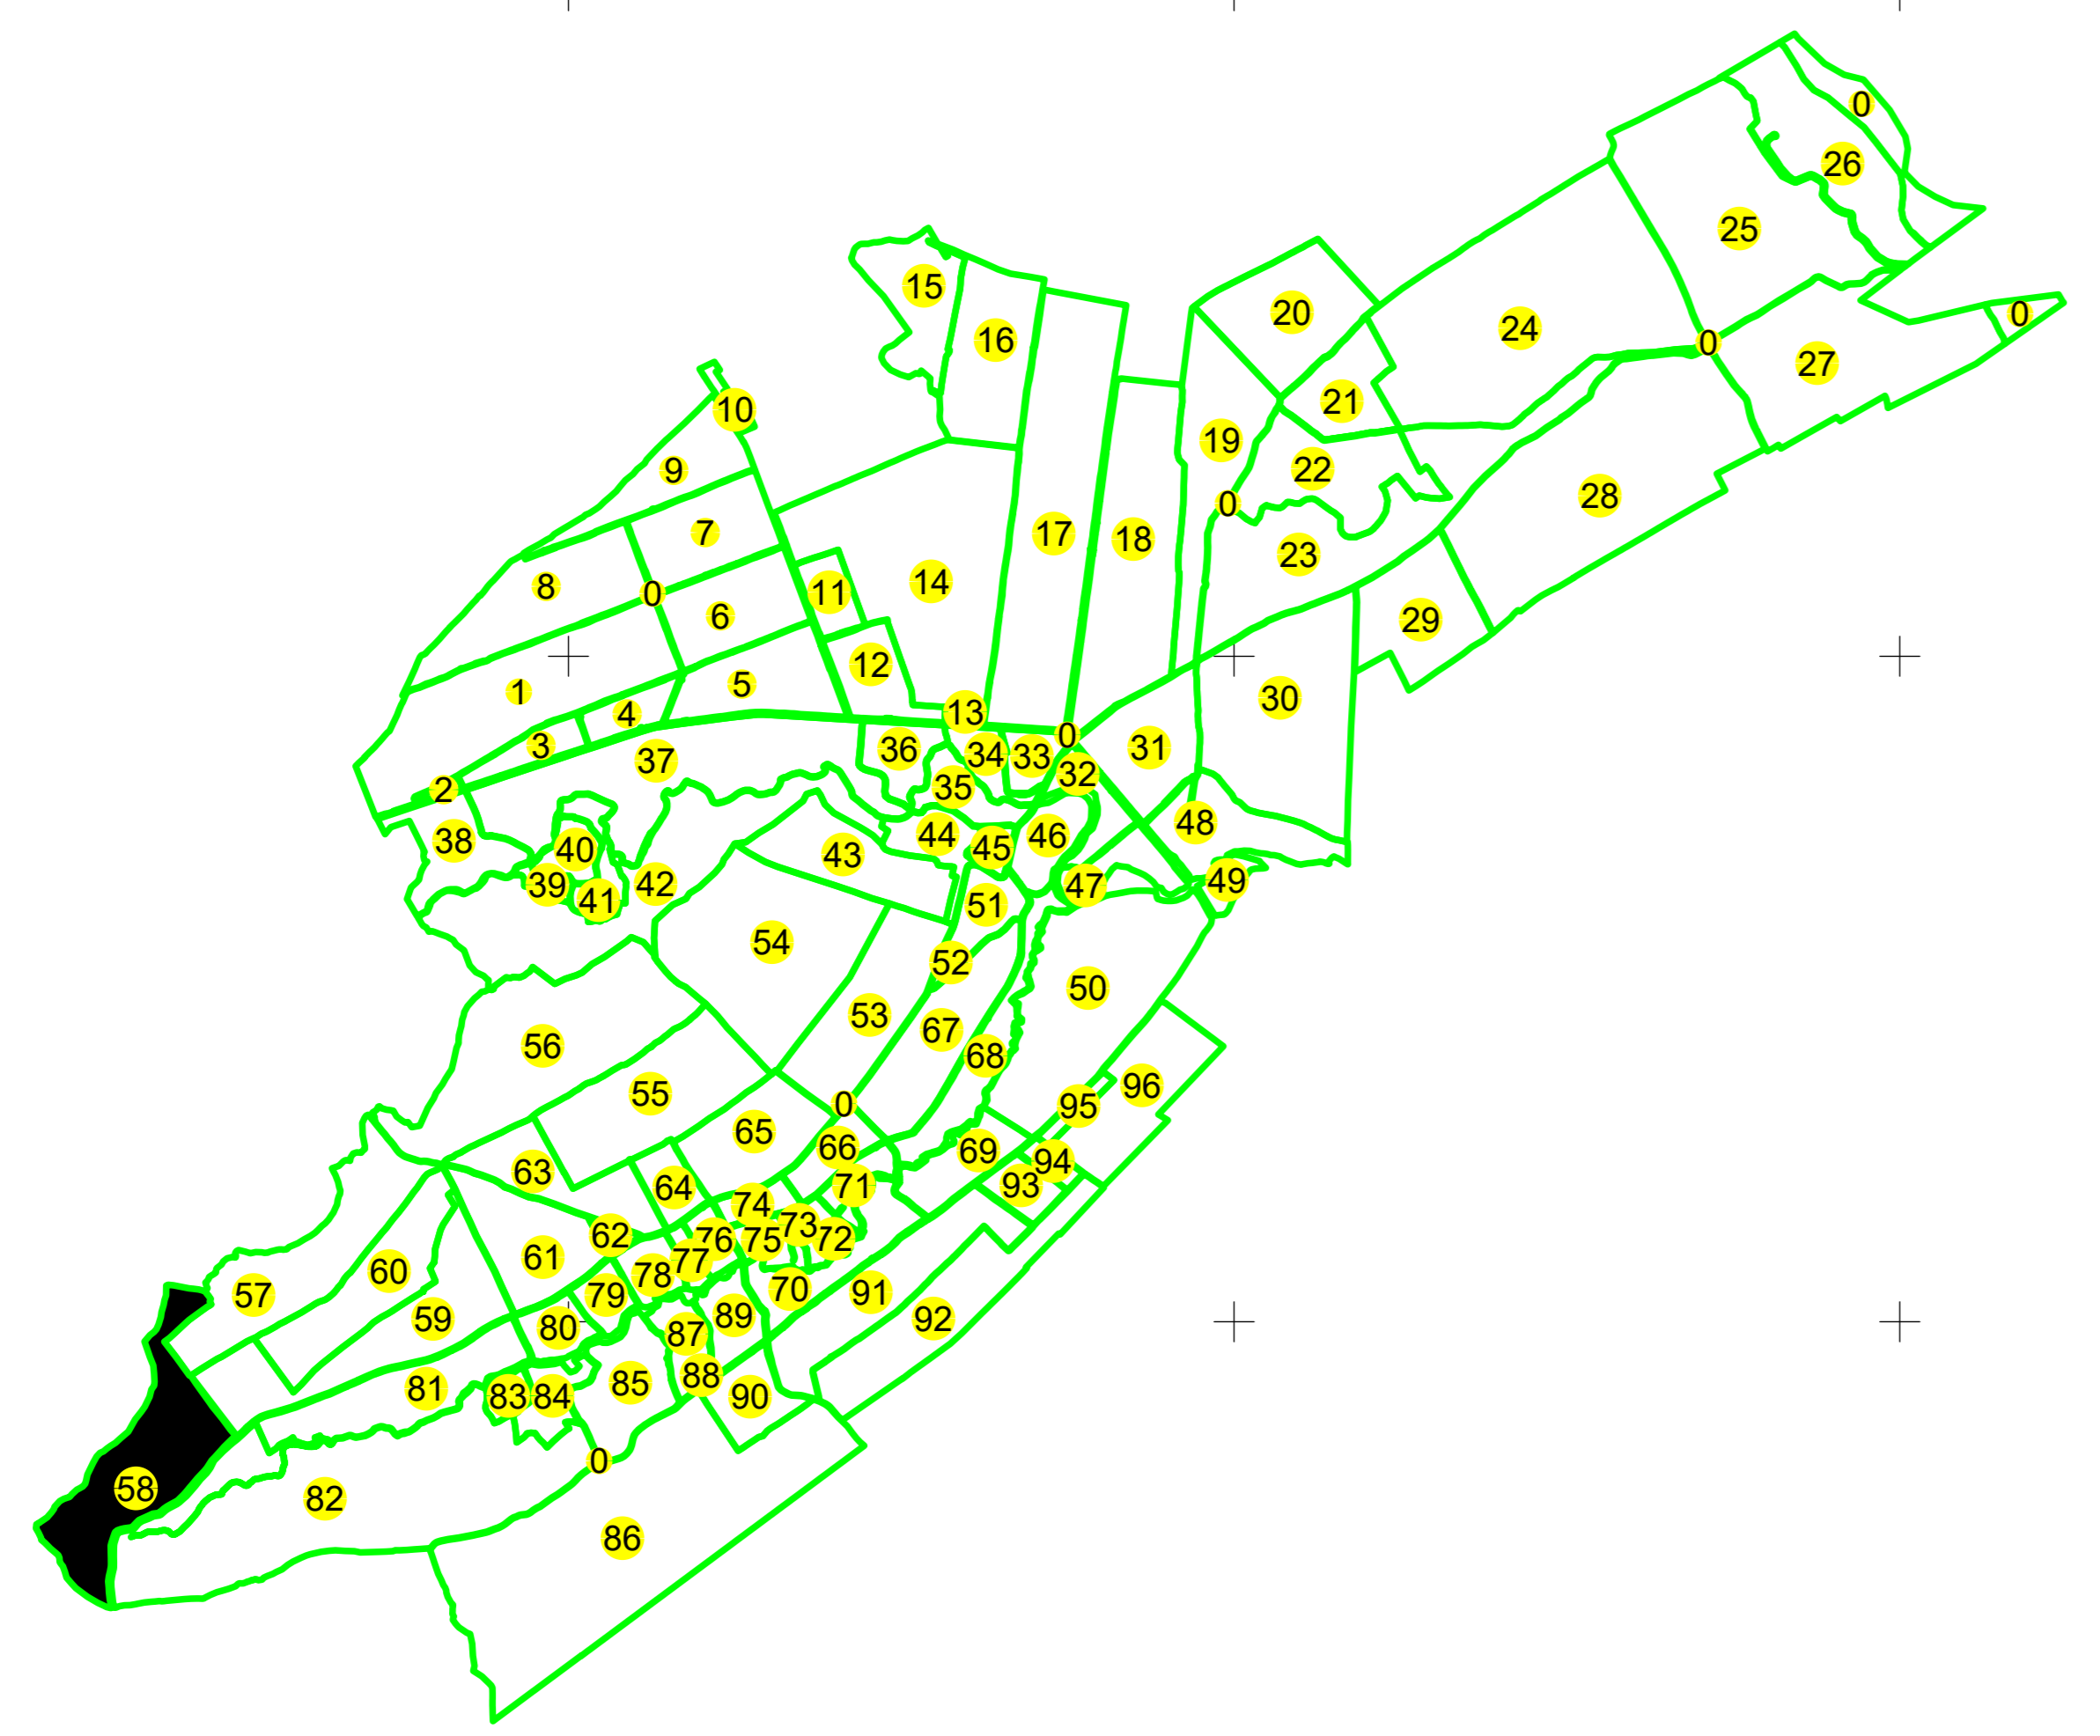

PLAN CADASTRAL
UAT: Urecheni, judetul: NEAMT, Sect. cad. 58, plansa 1
Scara 1:1000
Sistem de proiectie: stereografic 1970
Spre Publicare

Executant: SC TOTAL BUSINESS LAND SRL
Data: Octombrie, 2025

1
2