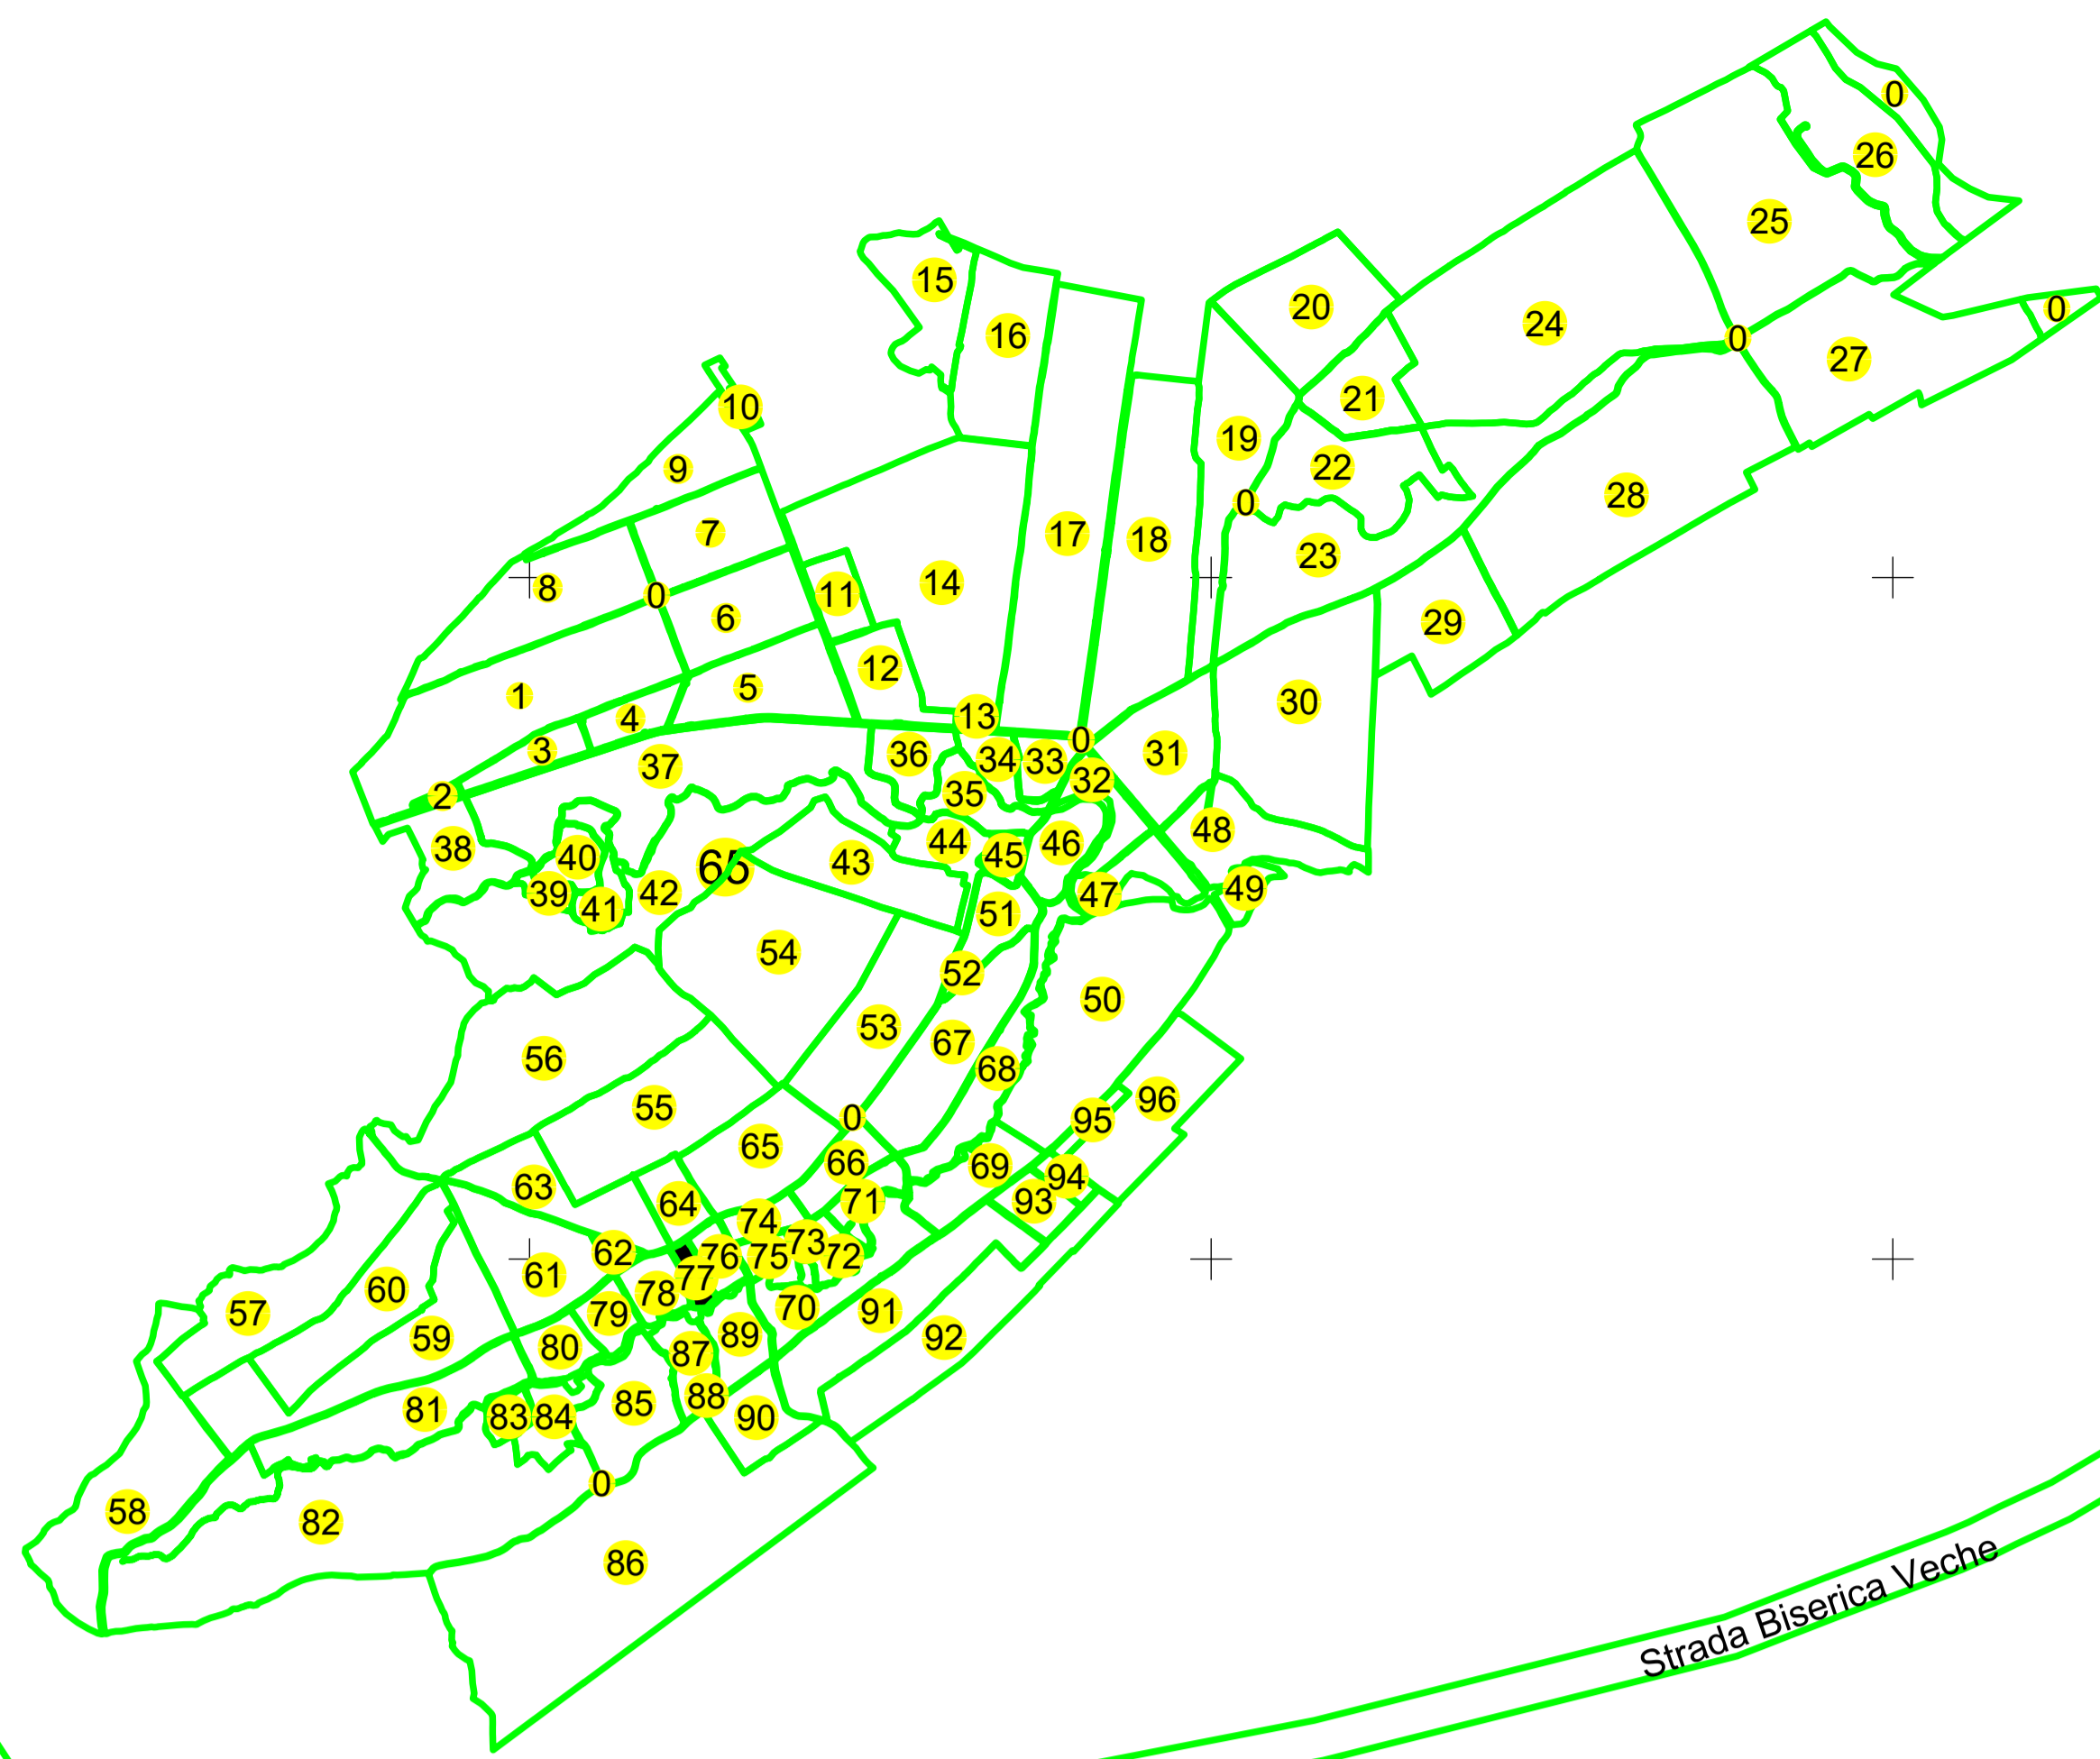

Urecheni

Urecheni

64

63

74

62

78

76

75

61

70

79

0

Executant: SC TOTAL BUSINESS LAND SRL
Data: Octombrie, 2025

LEGENDA	
Numar sector	1
Cod constructie	C1
ID imobil	15
Limita sector	—
Limita imobil	—
Hidrografe	—
Limita UAT	—
Limita intravilan	—
Limita taro	—
Numar taro	101
Numar postal	378
Limita constructie	—

PLAN CADASTRAL
UAT: Urecheni, judetul: NEAMT, Sect. cad. 77, plansa 1
Scara 1:1000
Sistem de proiectie: stereografic 1970
Spre Publicare

Urecheni

88

85

87

89

90

91