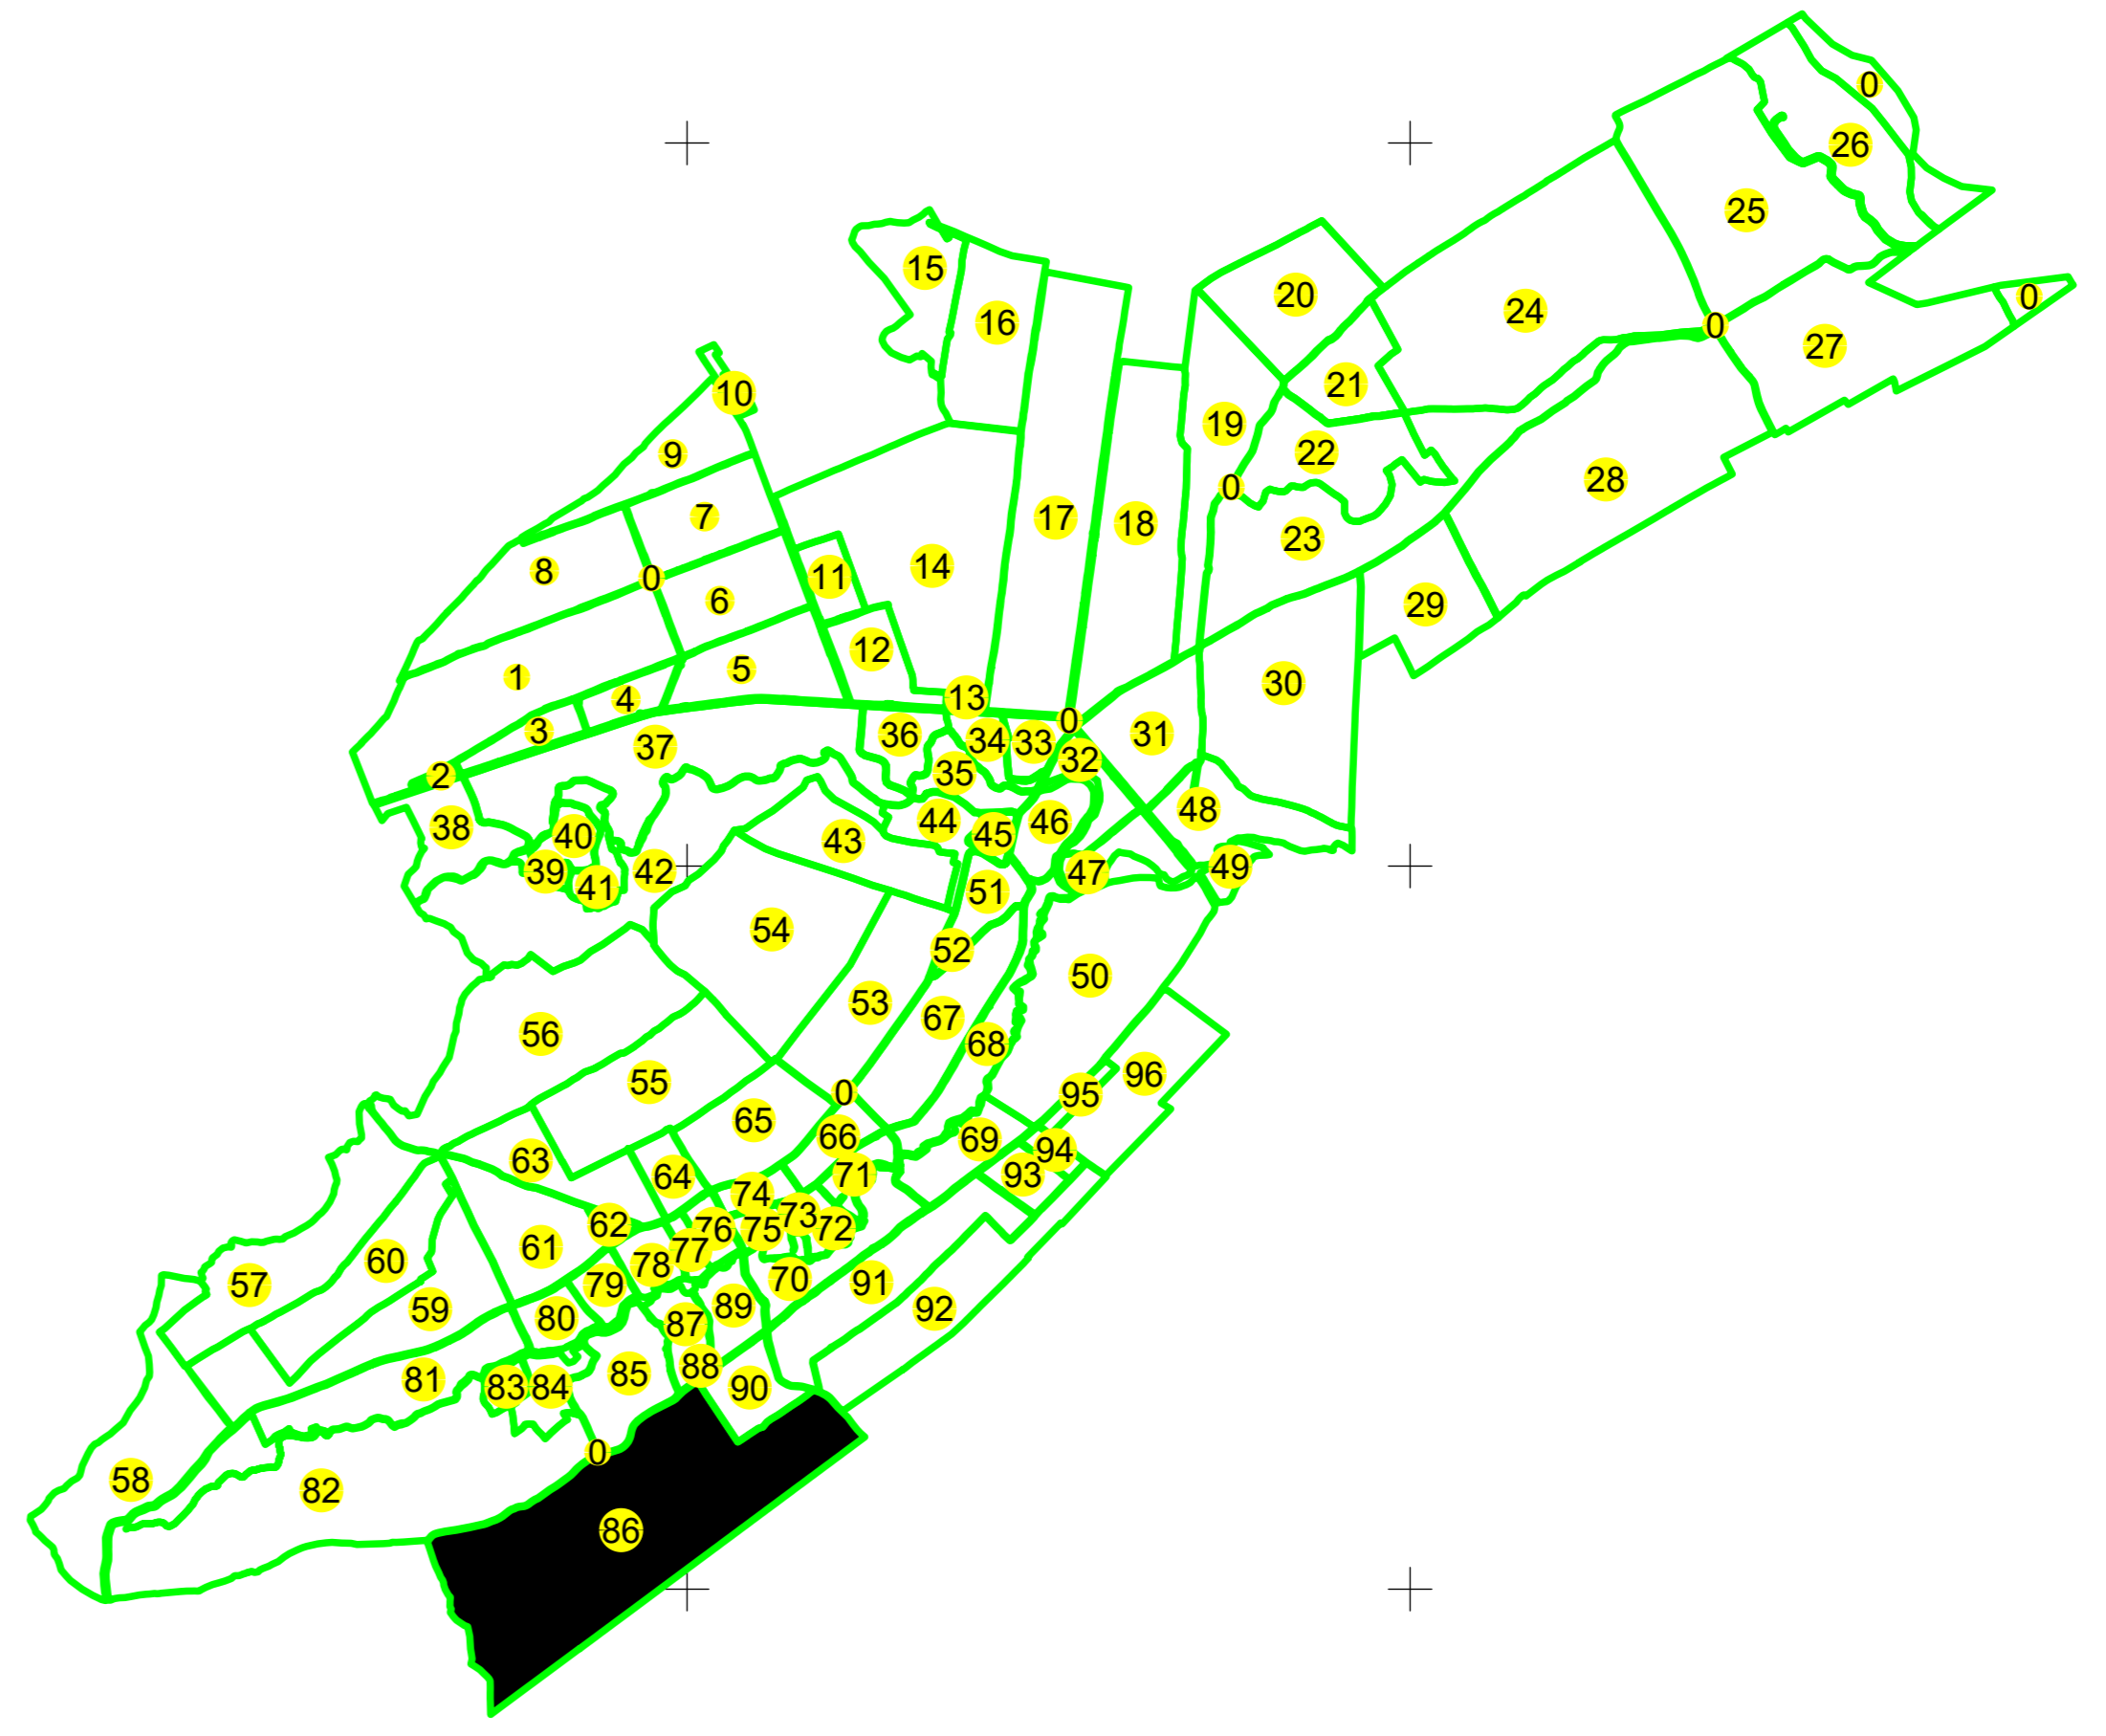

**PLAN CADASTRAL**  
UAT: Urecheni, judetul: NEAMT, Sect. cad. 86 plansa 4  
Scara 1:1000  
Sistem de proiectie: stereografic 1970  
Spre Publicare

UAT Păstrăveni

Executant: SC TOTAL BUSINESS LAND SRL  
Data: Octombrie, 2025

LEGENDA	
Numar Sector	●
Cod constructie	C1
ID Imobil	15
Limita sector	—
Limita imobil	—
Hidrografe	—
Limita UAT	—
Limita strazilor	—
Limita sate	—
Numar sate	101
Numar parohii	378
Limita constructie	—

1	2
3	4
5	