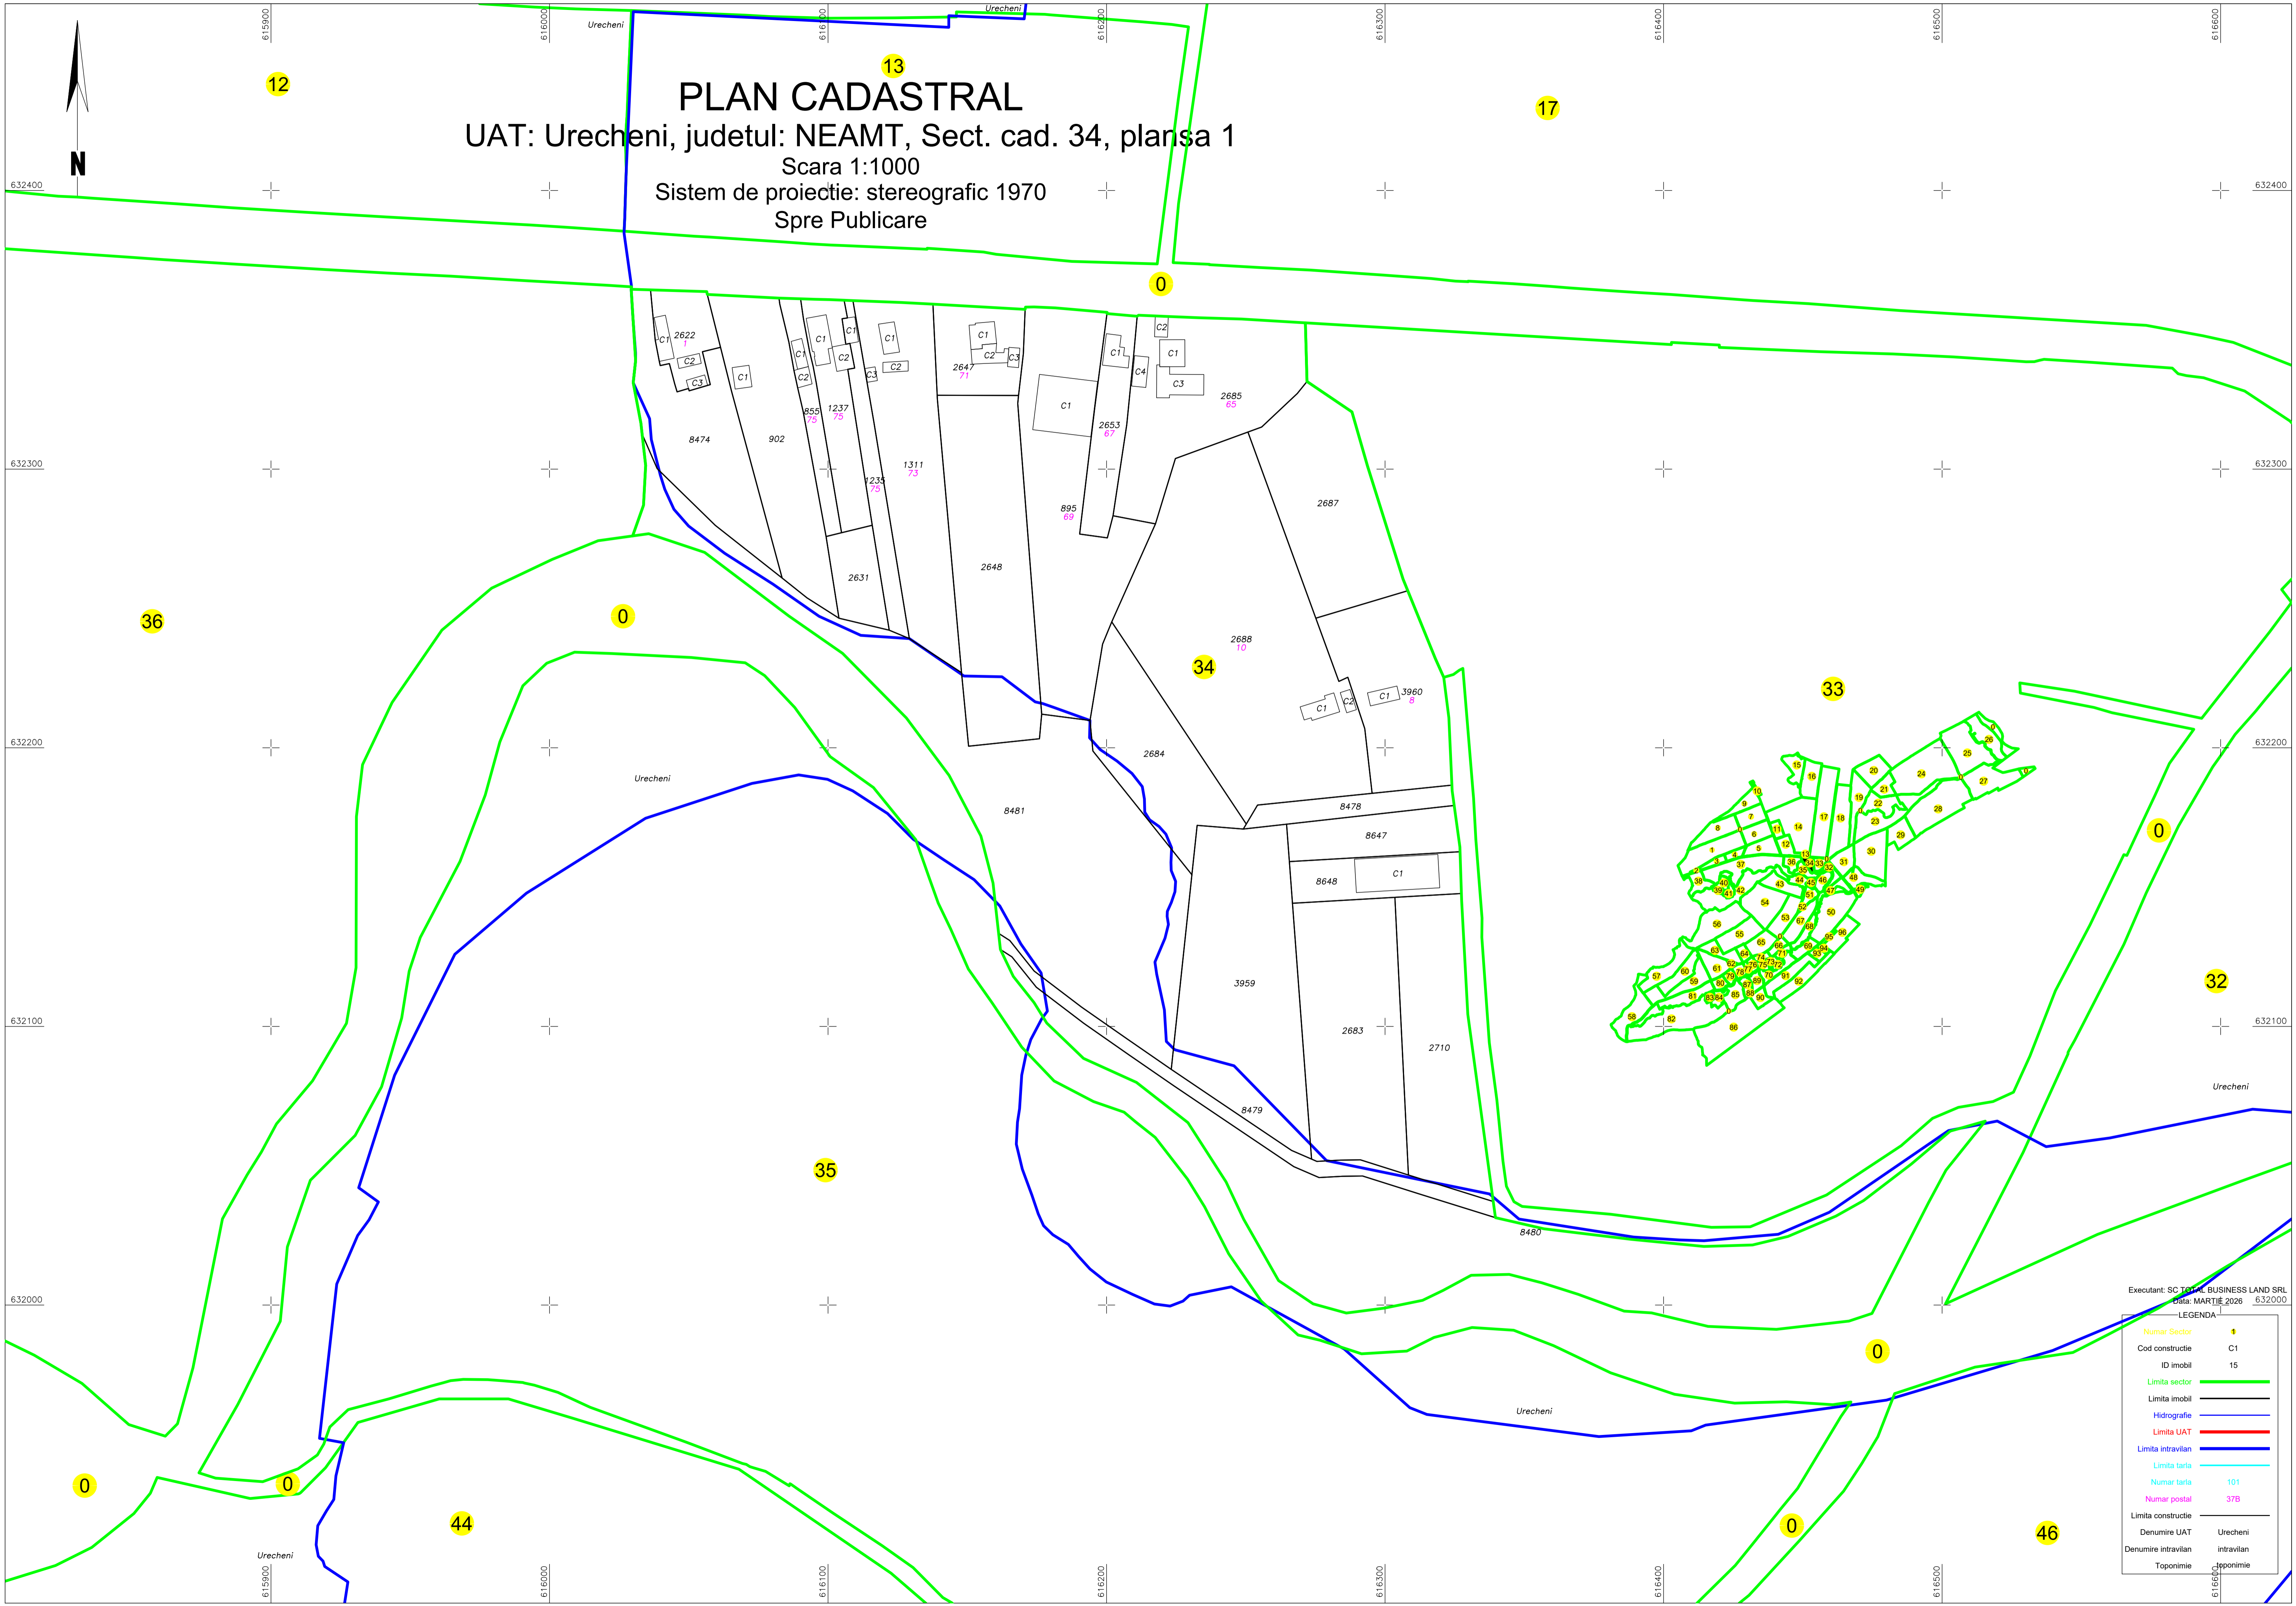

**PLAN CADASTRAL**  
UAT: Urecheni, judetul: NEAMT, Sect. cad. 34, planşa 1  
Scara 1:1000  
Sistem de proiectie: stereografic 1970  
Spre Publicare

Executant: SC TOTAL BUSINESS LAND SRL  
Data: MARTIE 2026 632000

LEGENDA	
Numar Sector	13
Cod constructie	C1
ID imobil	15
Limita sector	— (green line)
Limita imobil	— (black line)
Hidrografie	— (blue line)
Limita UAT	— (red line)
Limita intravilan	— (blue line)
Limita tarla	— (cyan line)
Numar tarla	101
Numar postal	37B
Limita constructie	— (black line)
Denumire UAT	Urecheni
Denumire intravilan	intravilan
Toponimie	toponimie