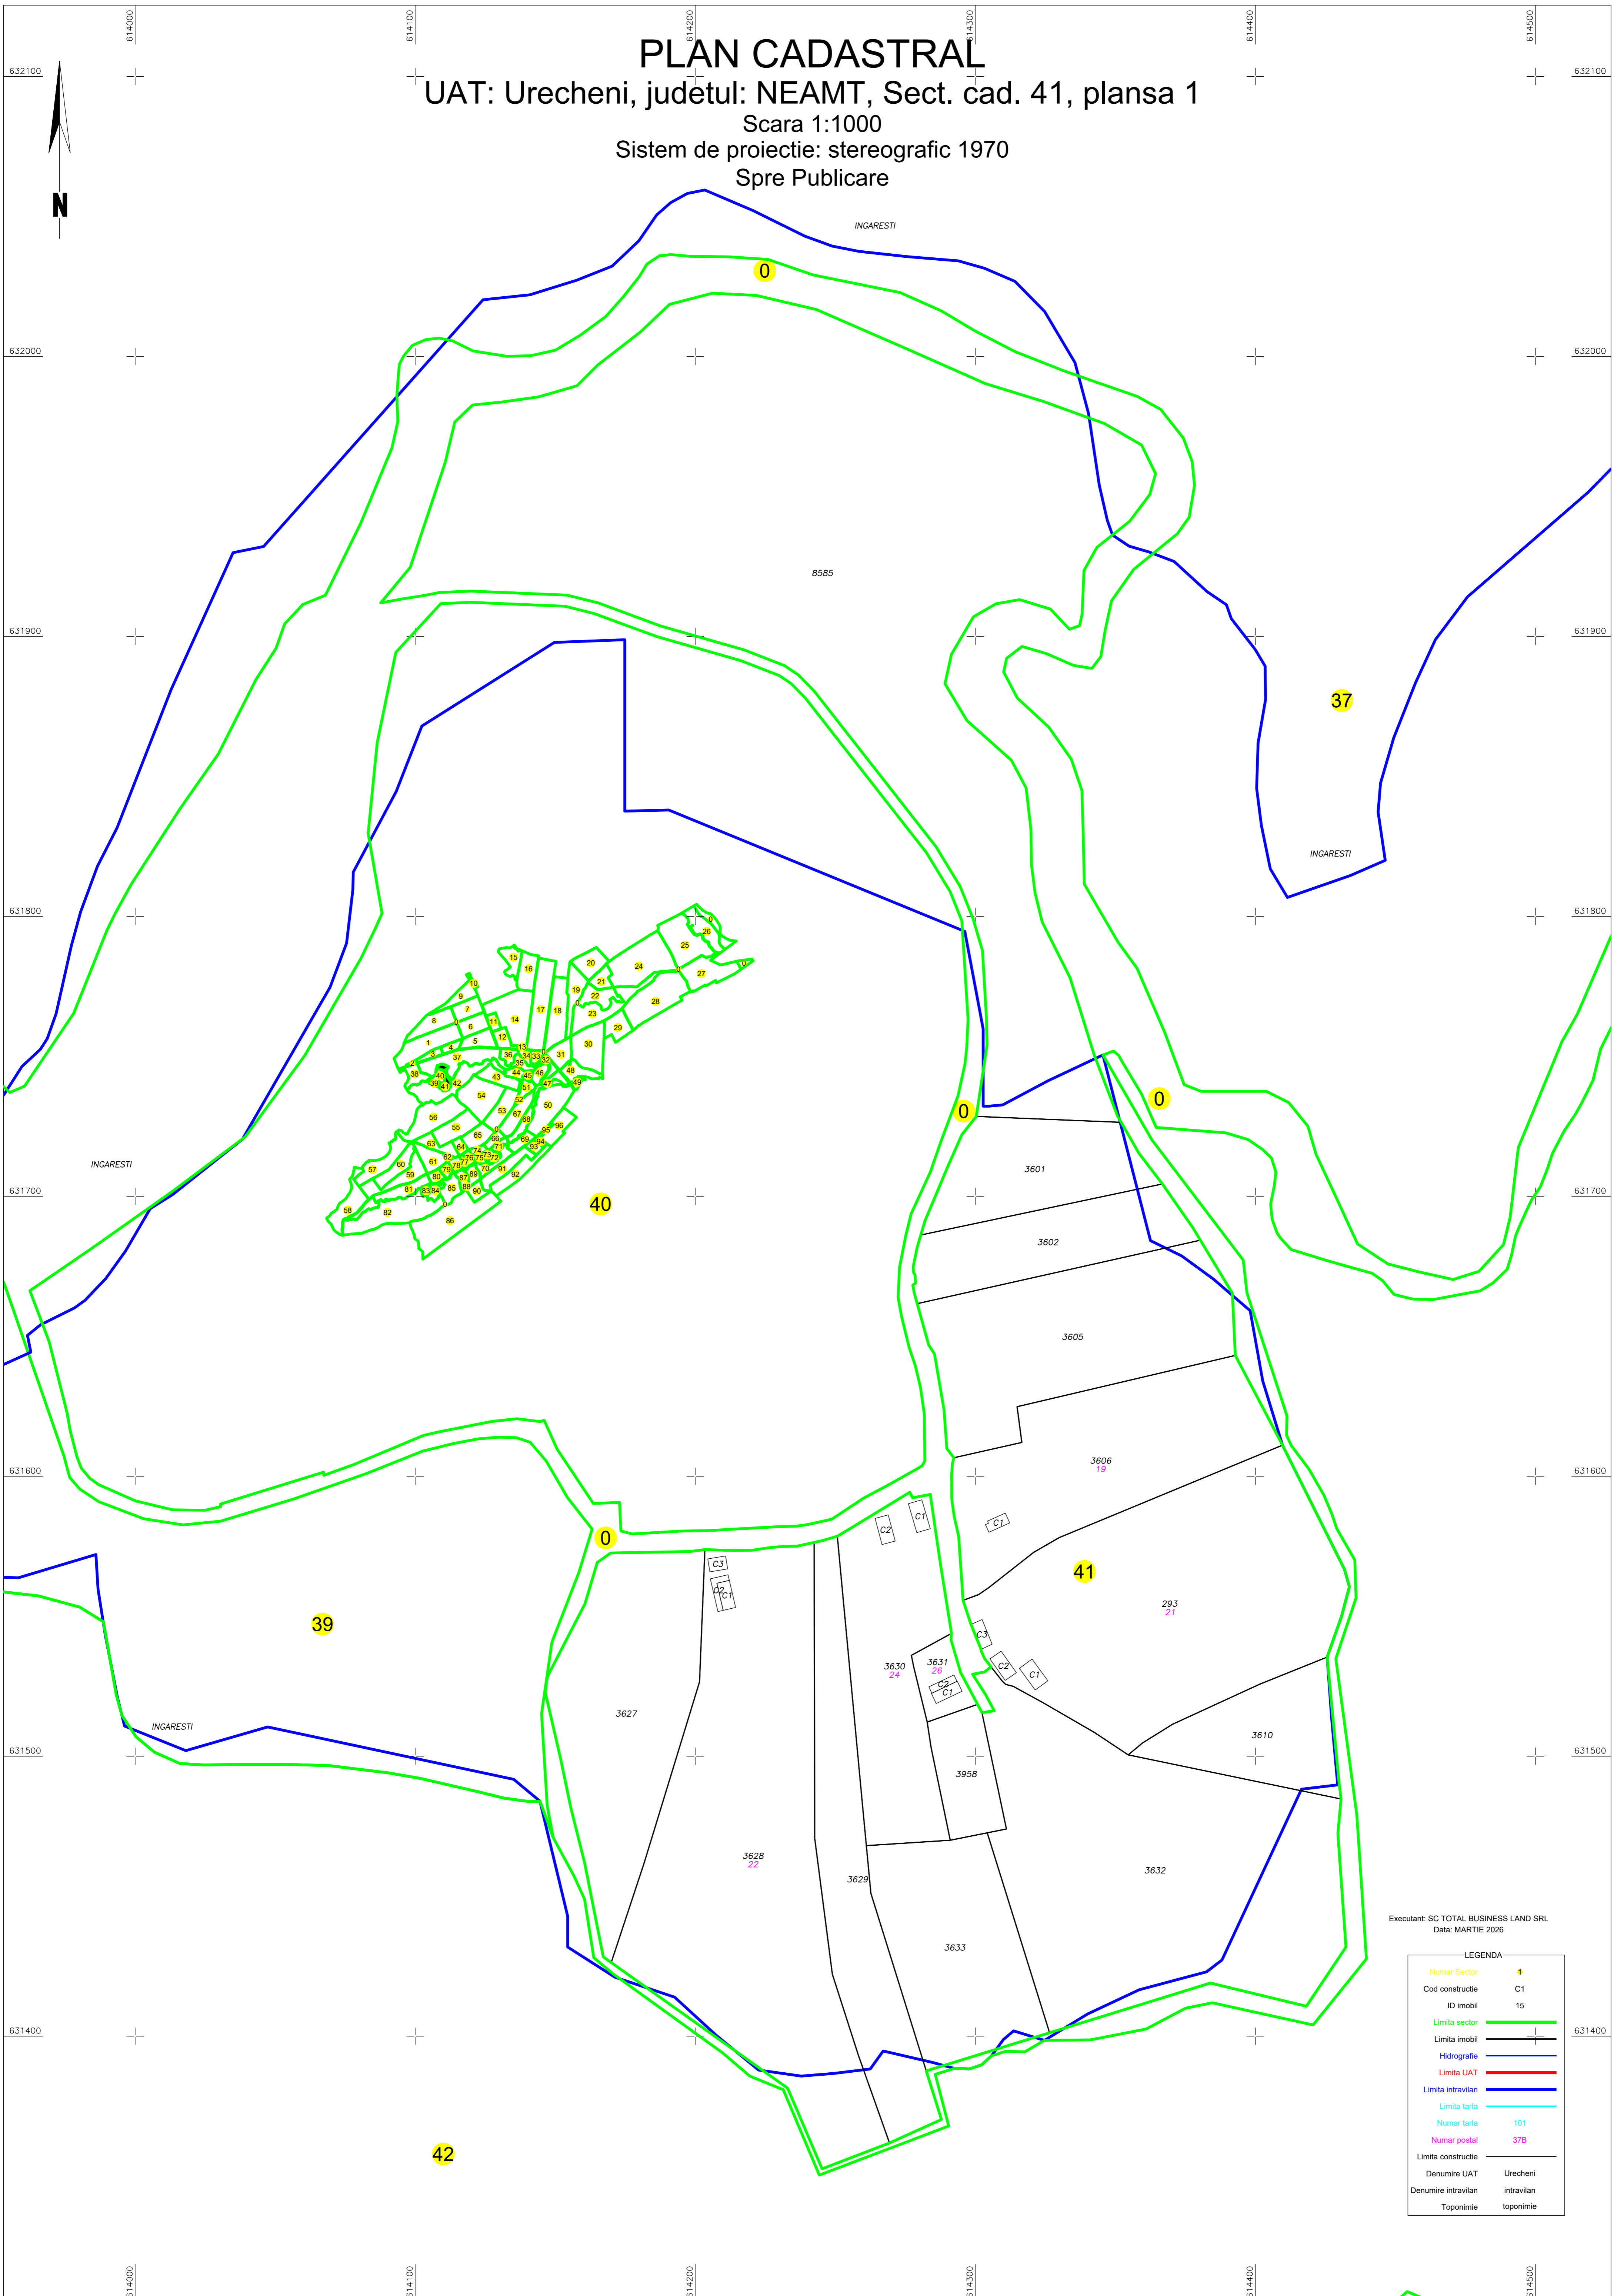

# PLAN CADASTRAL

UAT: Urecheni, judetul: NEAMT, Sect. cad. 41, plansa 1

Scara 1:1000

Sistem de proiectie: stereografic 1970

Spre Publicare

Executant: SC TOTAL BUSINESS LAND SRL  
Data: MARTIE 2026

LEGENDA	
Numar Sector	4
Cod constructie	C1
ID imobil	15
Limita sector	— (green line)
Limita imobil	— (black line)
Hidrografie	— (blue line)
Limita UAT	— (red line)
Limita intravilan	— (blue line)
Limita tarla	— (cyan line)
Numar tarla	101
Numar postal	37B
Limita constructie	— (black line)
Denumire UAT	Urecheni
Denumire intravilan	intravilan
Toponimie	toponimie