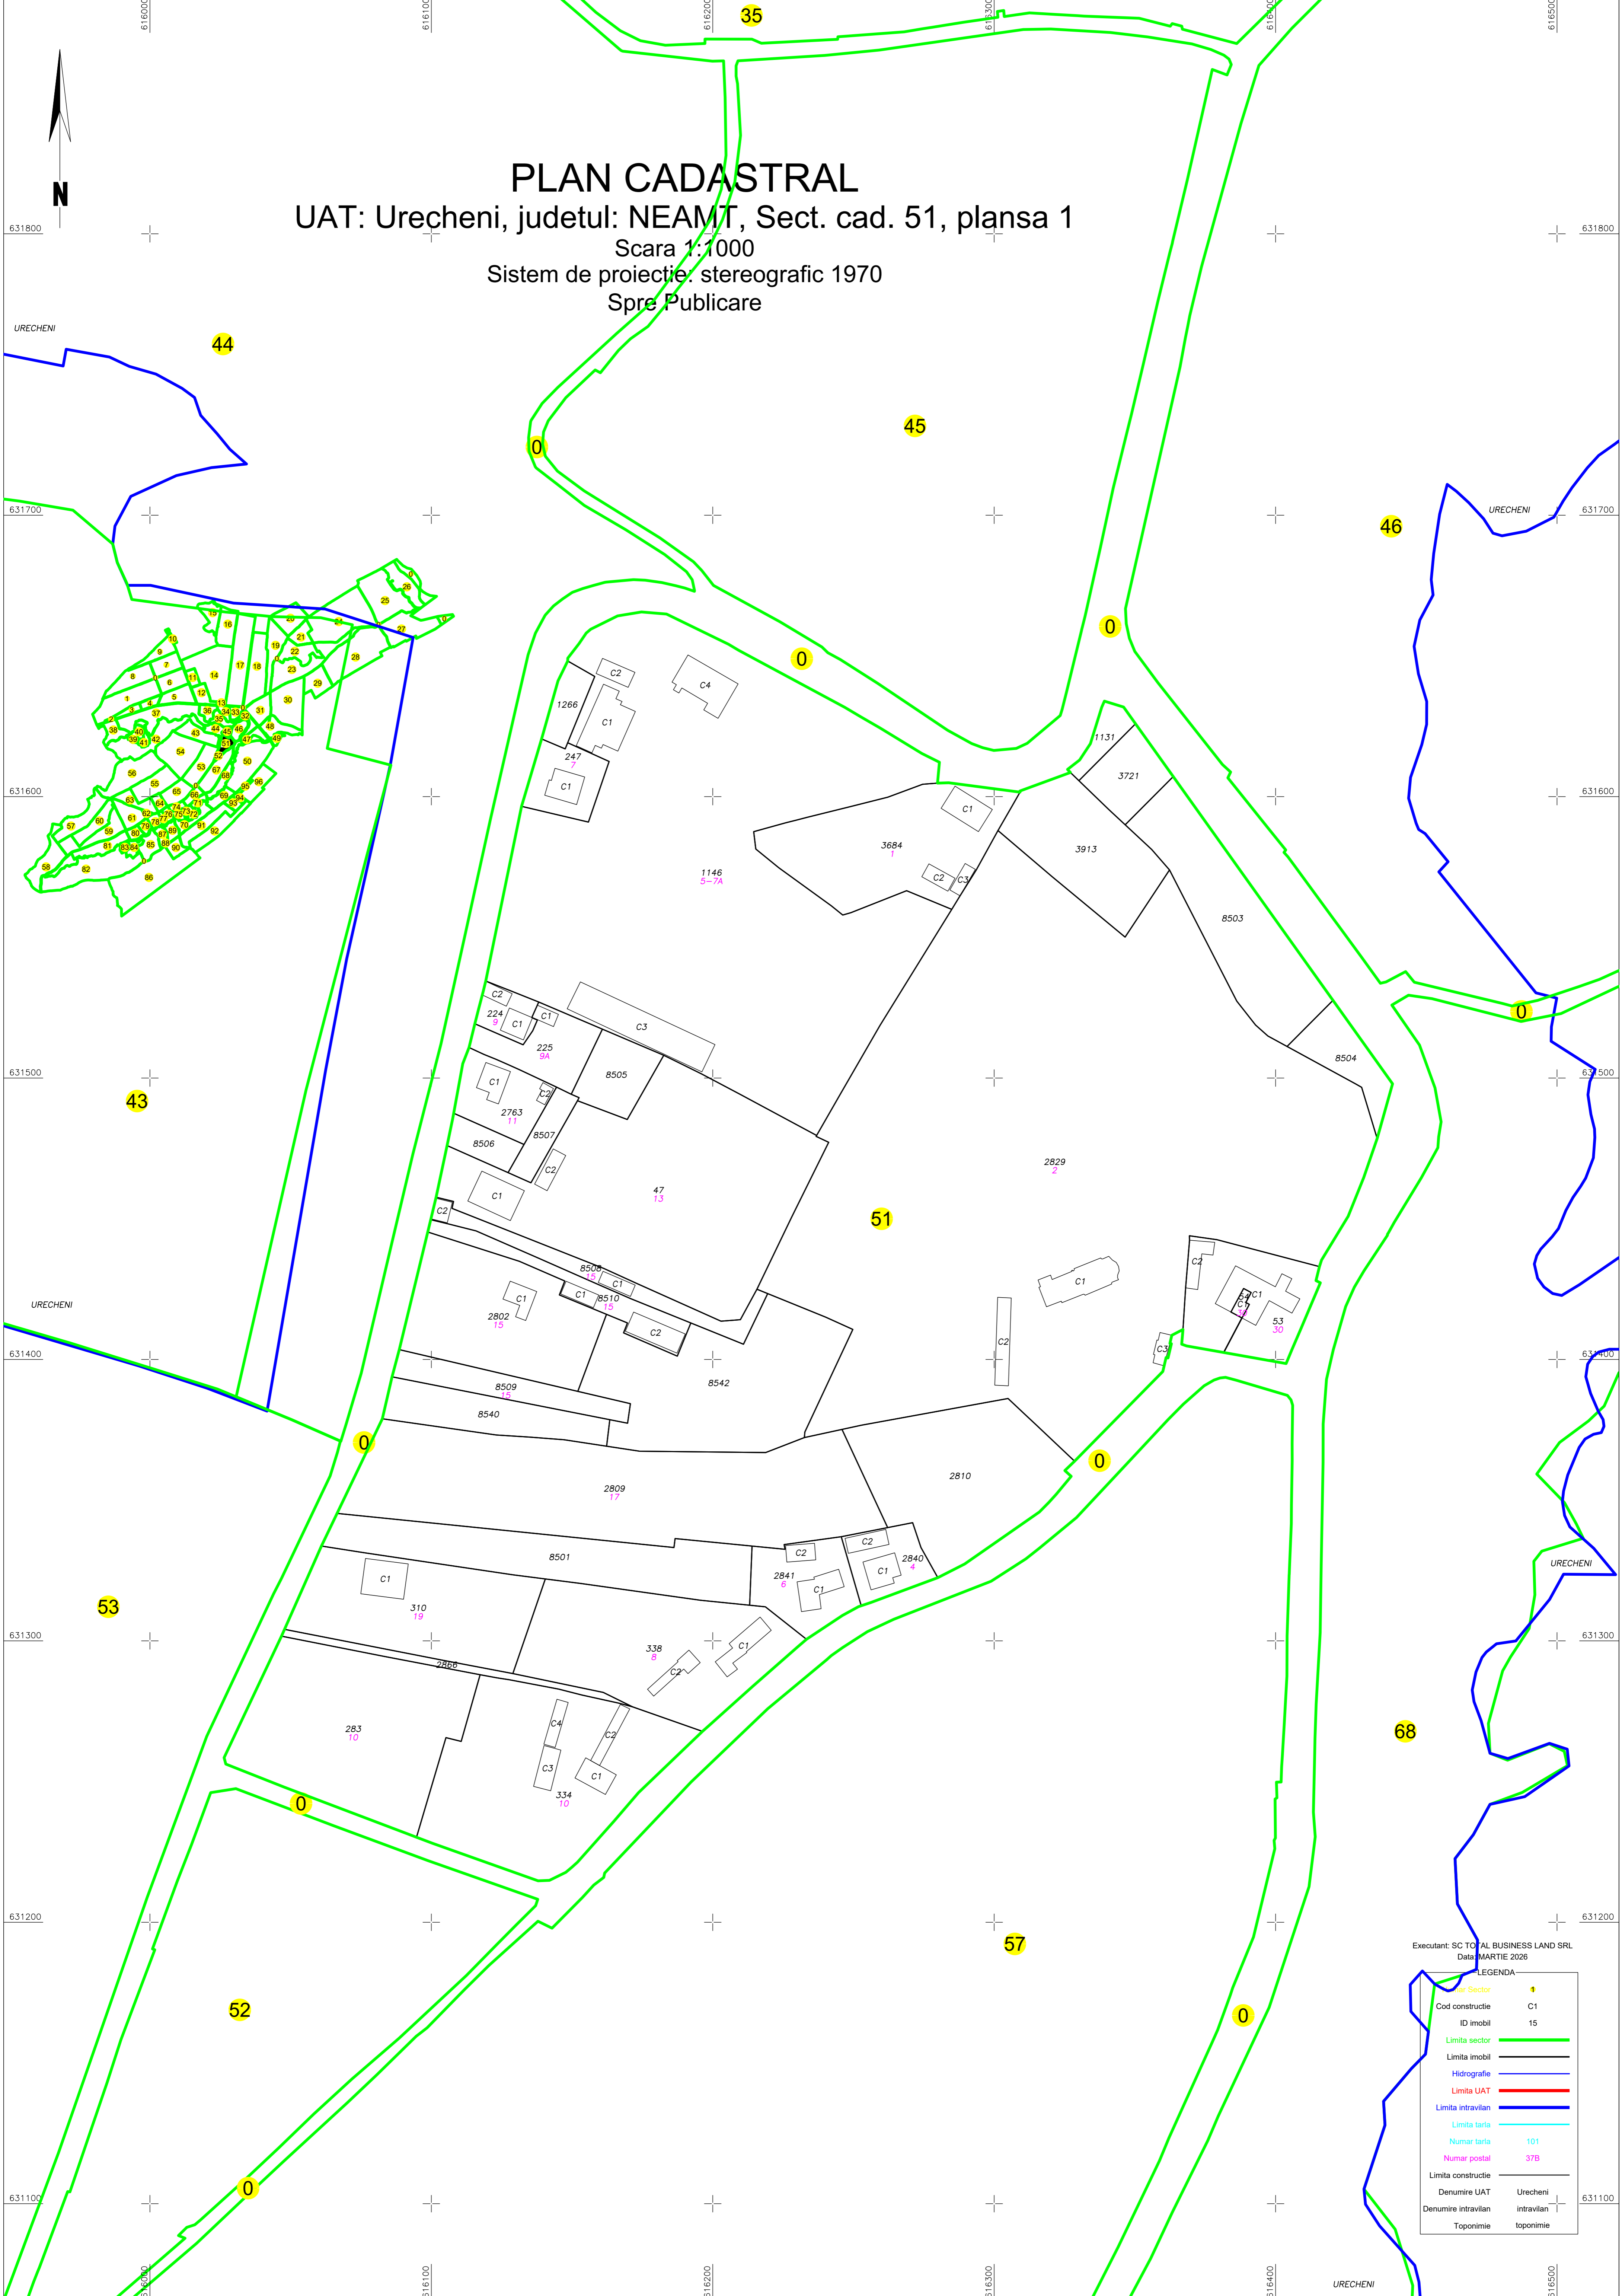

# PLAN CADASTRAL

UAT: Urecheni, judetul: NEAMT, Sect. cad. 51, plansa 1  
 Scara 1:1000  
 Sistem de proiectie: stereografic 1970  
 Spre Publicare

Executant: SC TOTAL BUSINESS LAND SRL  
 Data: MARTIE 2026

LEGENDA

Limite Sector	0
Cod constructie	C1
ID imobil	15
Limite sector	0
Limite imobil	0
Hidrografie	0
Limite UAT	0
Limite intravilan	0
Limite tarie	0
Numar tarie	101
Numar postal	37B
Limite constructie	0
Denumire UAT	Urecheni
Denumire intravilan	intravilan
Toponimie	toponimie