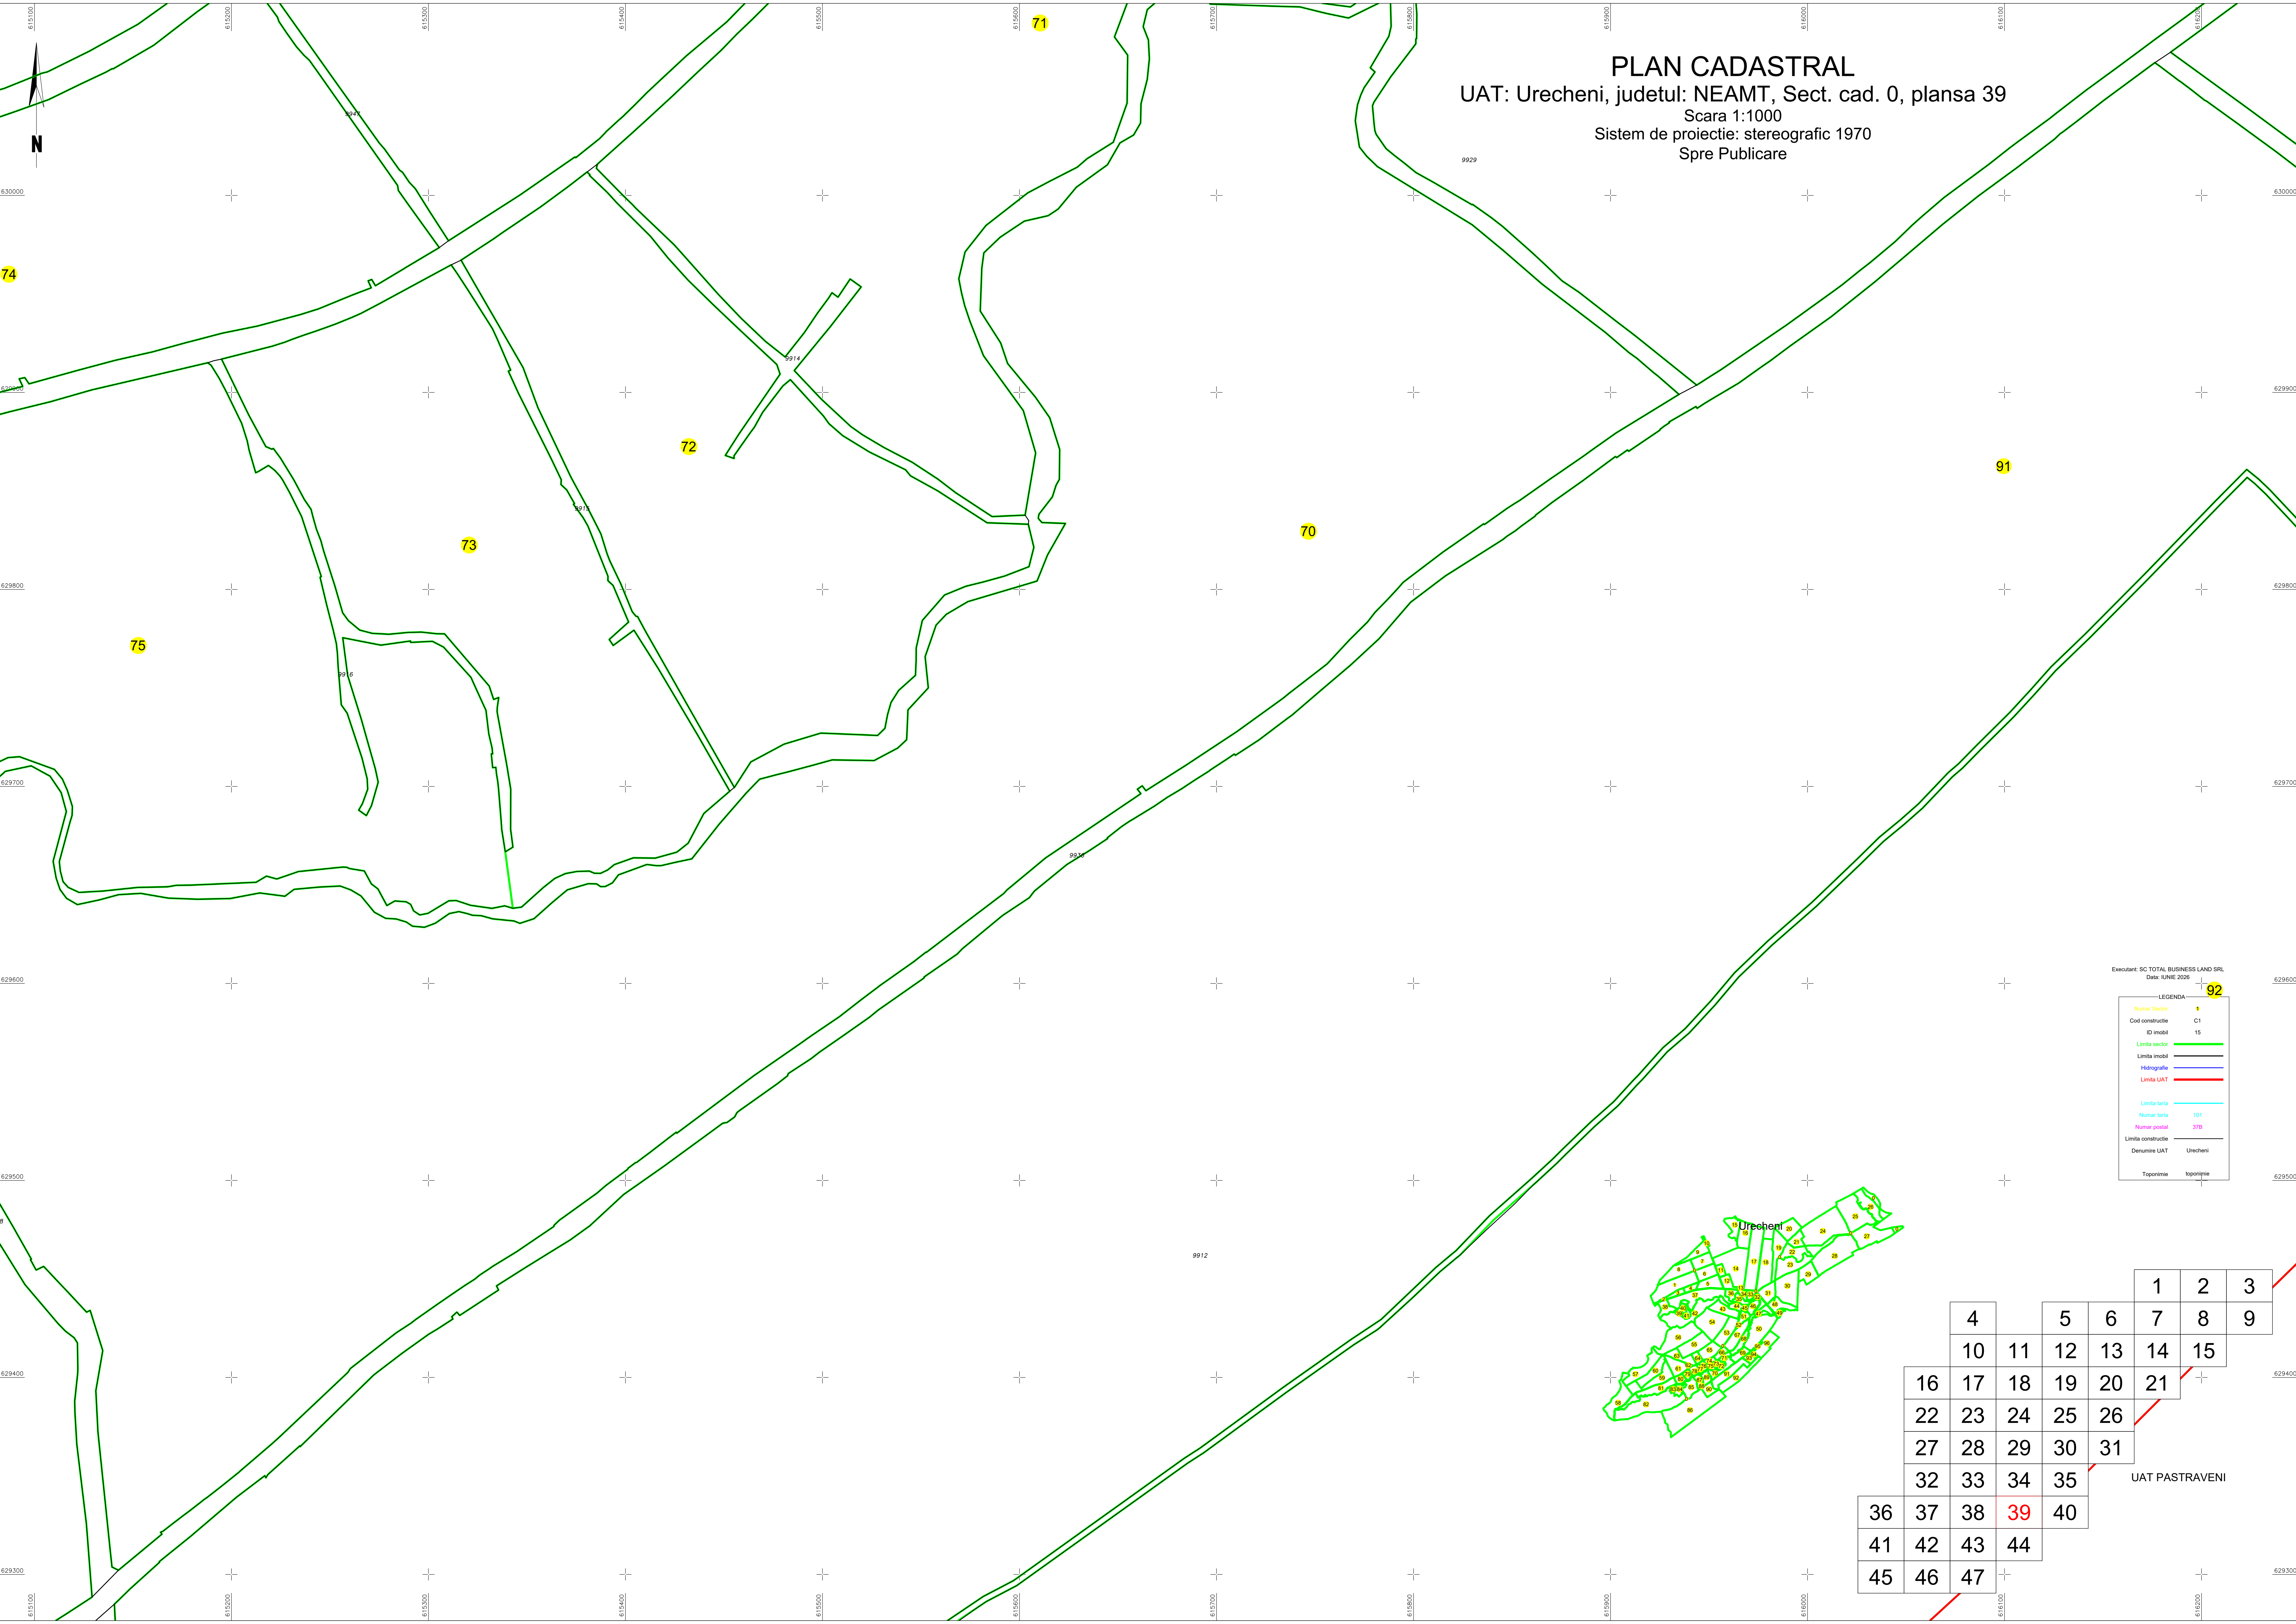

PLAN CADASTRAL
 UAT: Urecheni, judetul: NEAMT, Sect. cad. 0, plansa 39
 Scara 1:1000
 Sistem de proiectie: stereografic 1970
 Spre Publicare

Executant: SC TOTAL BUSINESS LAND SRL
 Data: Iunie 2026

LEGENDA

- Numar Sector: 92
- Ciud constructie: C1
- ID imobil: 15
- Limita sector: (green line)
- Limita imobil: (black line)
- Hidrografa: (blue line)
- Limita UAT: (red line)
- Limita tarita: (cyan line)
- Numar tarita: 101
- Numar parcela: 918
- Limita constructie: (black line)
- Denumire UAT: Urecheni
- Toponime: toponime

			1	2	3	
	4		5	6	7	8
	10	11	12	13	14	15
16	17	18	19	20	21	
22	23	24	25	26		
27	28	29	30	31		
32	33	34	35			
36	37	38	39	40		
41	42	43	44			
45	46	47				

UAT PASTRAVENI