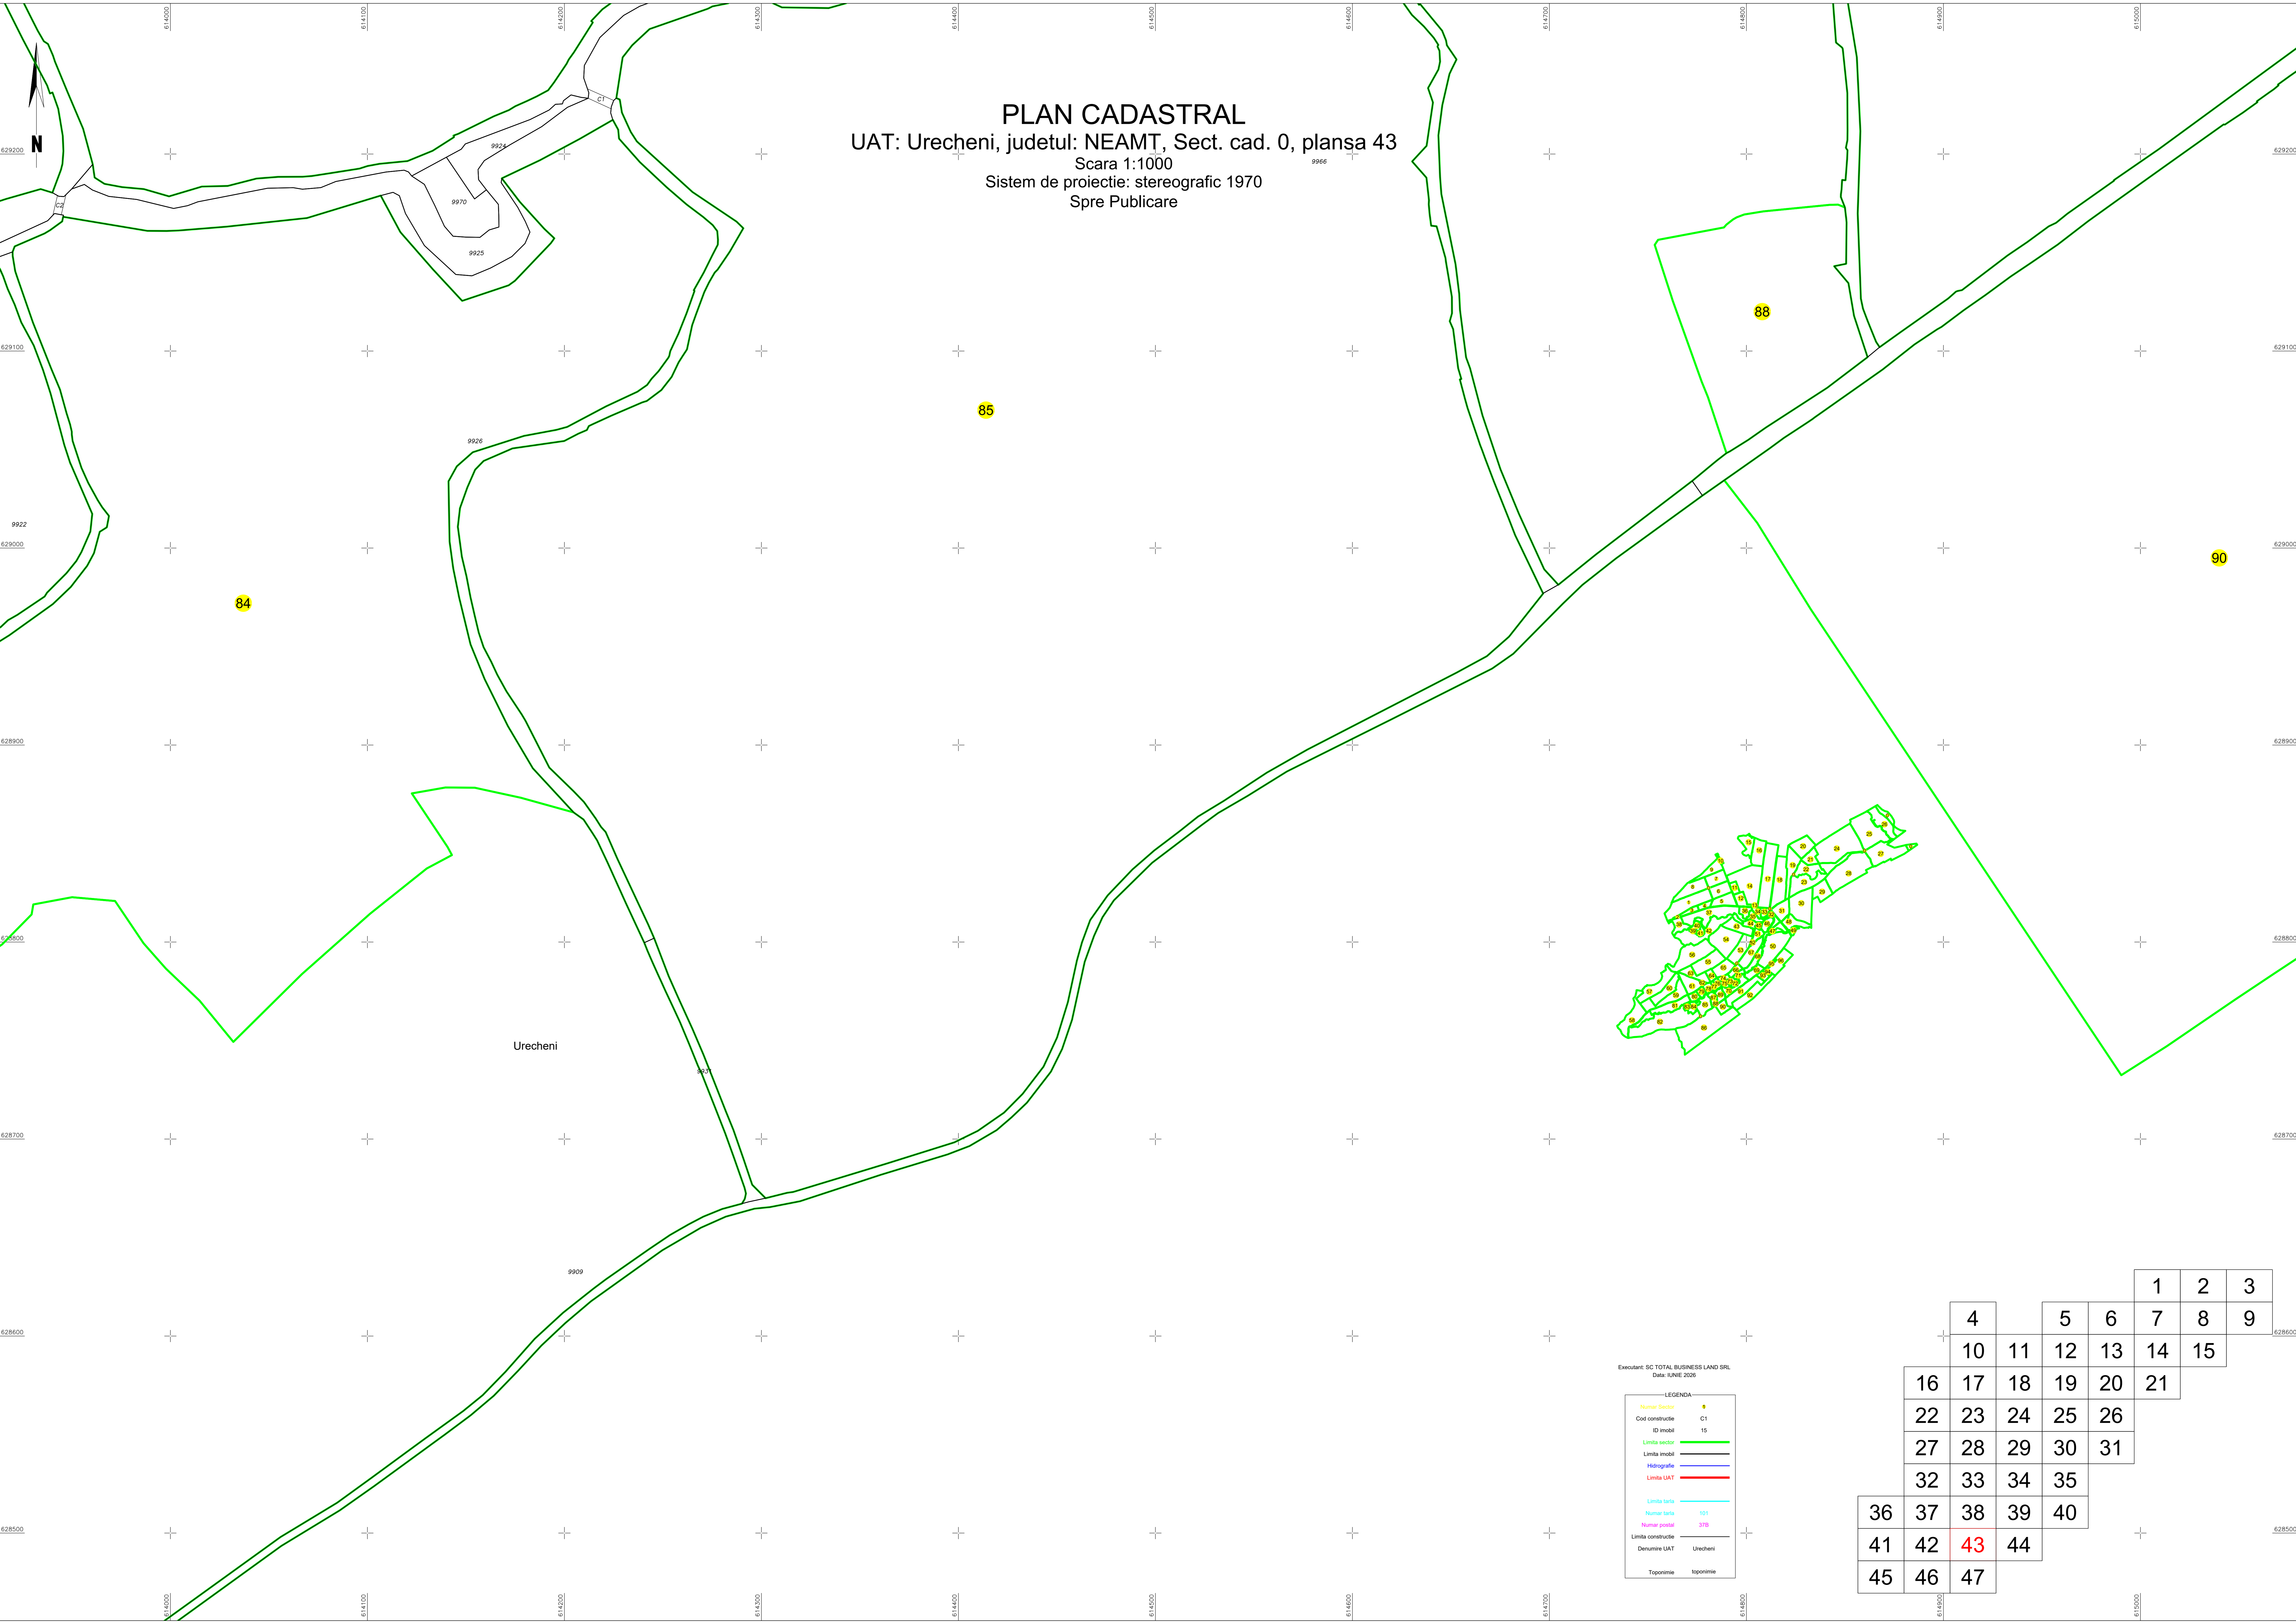

**PLAN CADASTRAL**  
 UAT: Urecheni, judetul: NEAMT, Sect. cad. 0, planşa 43  
 Scara 1:1000  
 Sistem de proiectie: stereografic 1970  
 Spre Publicare

Urecheni

Executant: SC TOTAL BUSINESS LAND SRL  
 Data: Iunie 2008

**LEGENDA**

Numar Sector	+
Cod constructie	C1
ID imobil	15
Limita sector	— (green)
Limita imobil	— (black)
Hidrografie	— (blue)
Limita UAT	— (red)
Limita sat	— (cyan)
Numar sat	101
Numar pozial	37B
Limita constructie	— (black)
Denumire UAT	Urecheni
Toponime	toponime

					1	2	3
					4	5	6
					10	11	12
					16	17	18
					22	23	24
					27	28	29
					32	33	34
					36	37	38
					41	42	43
					45	46	47