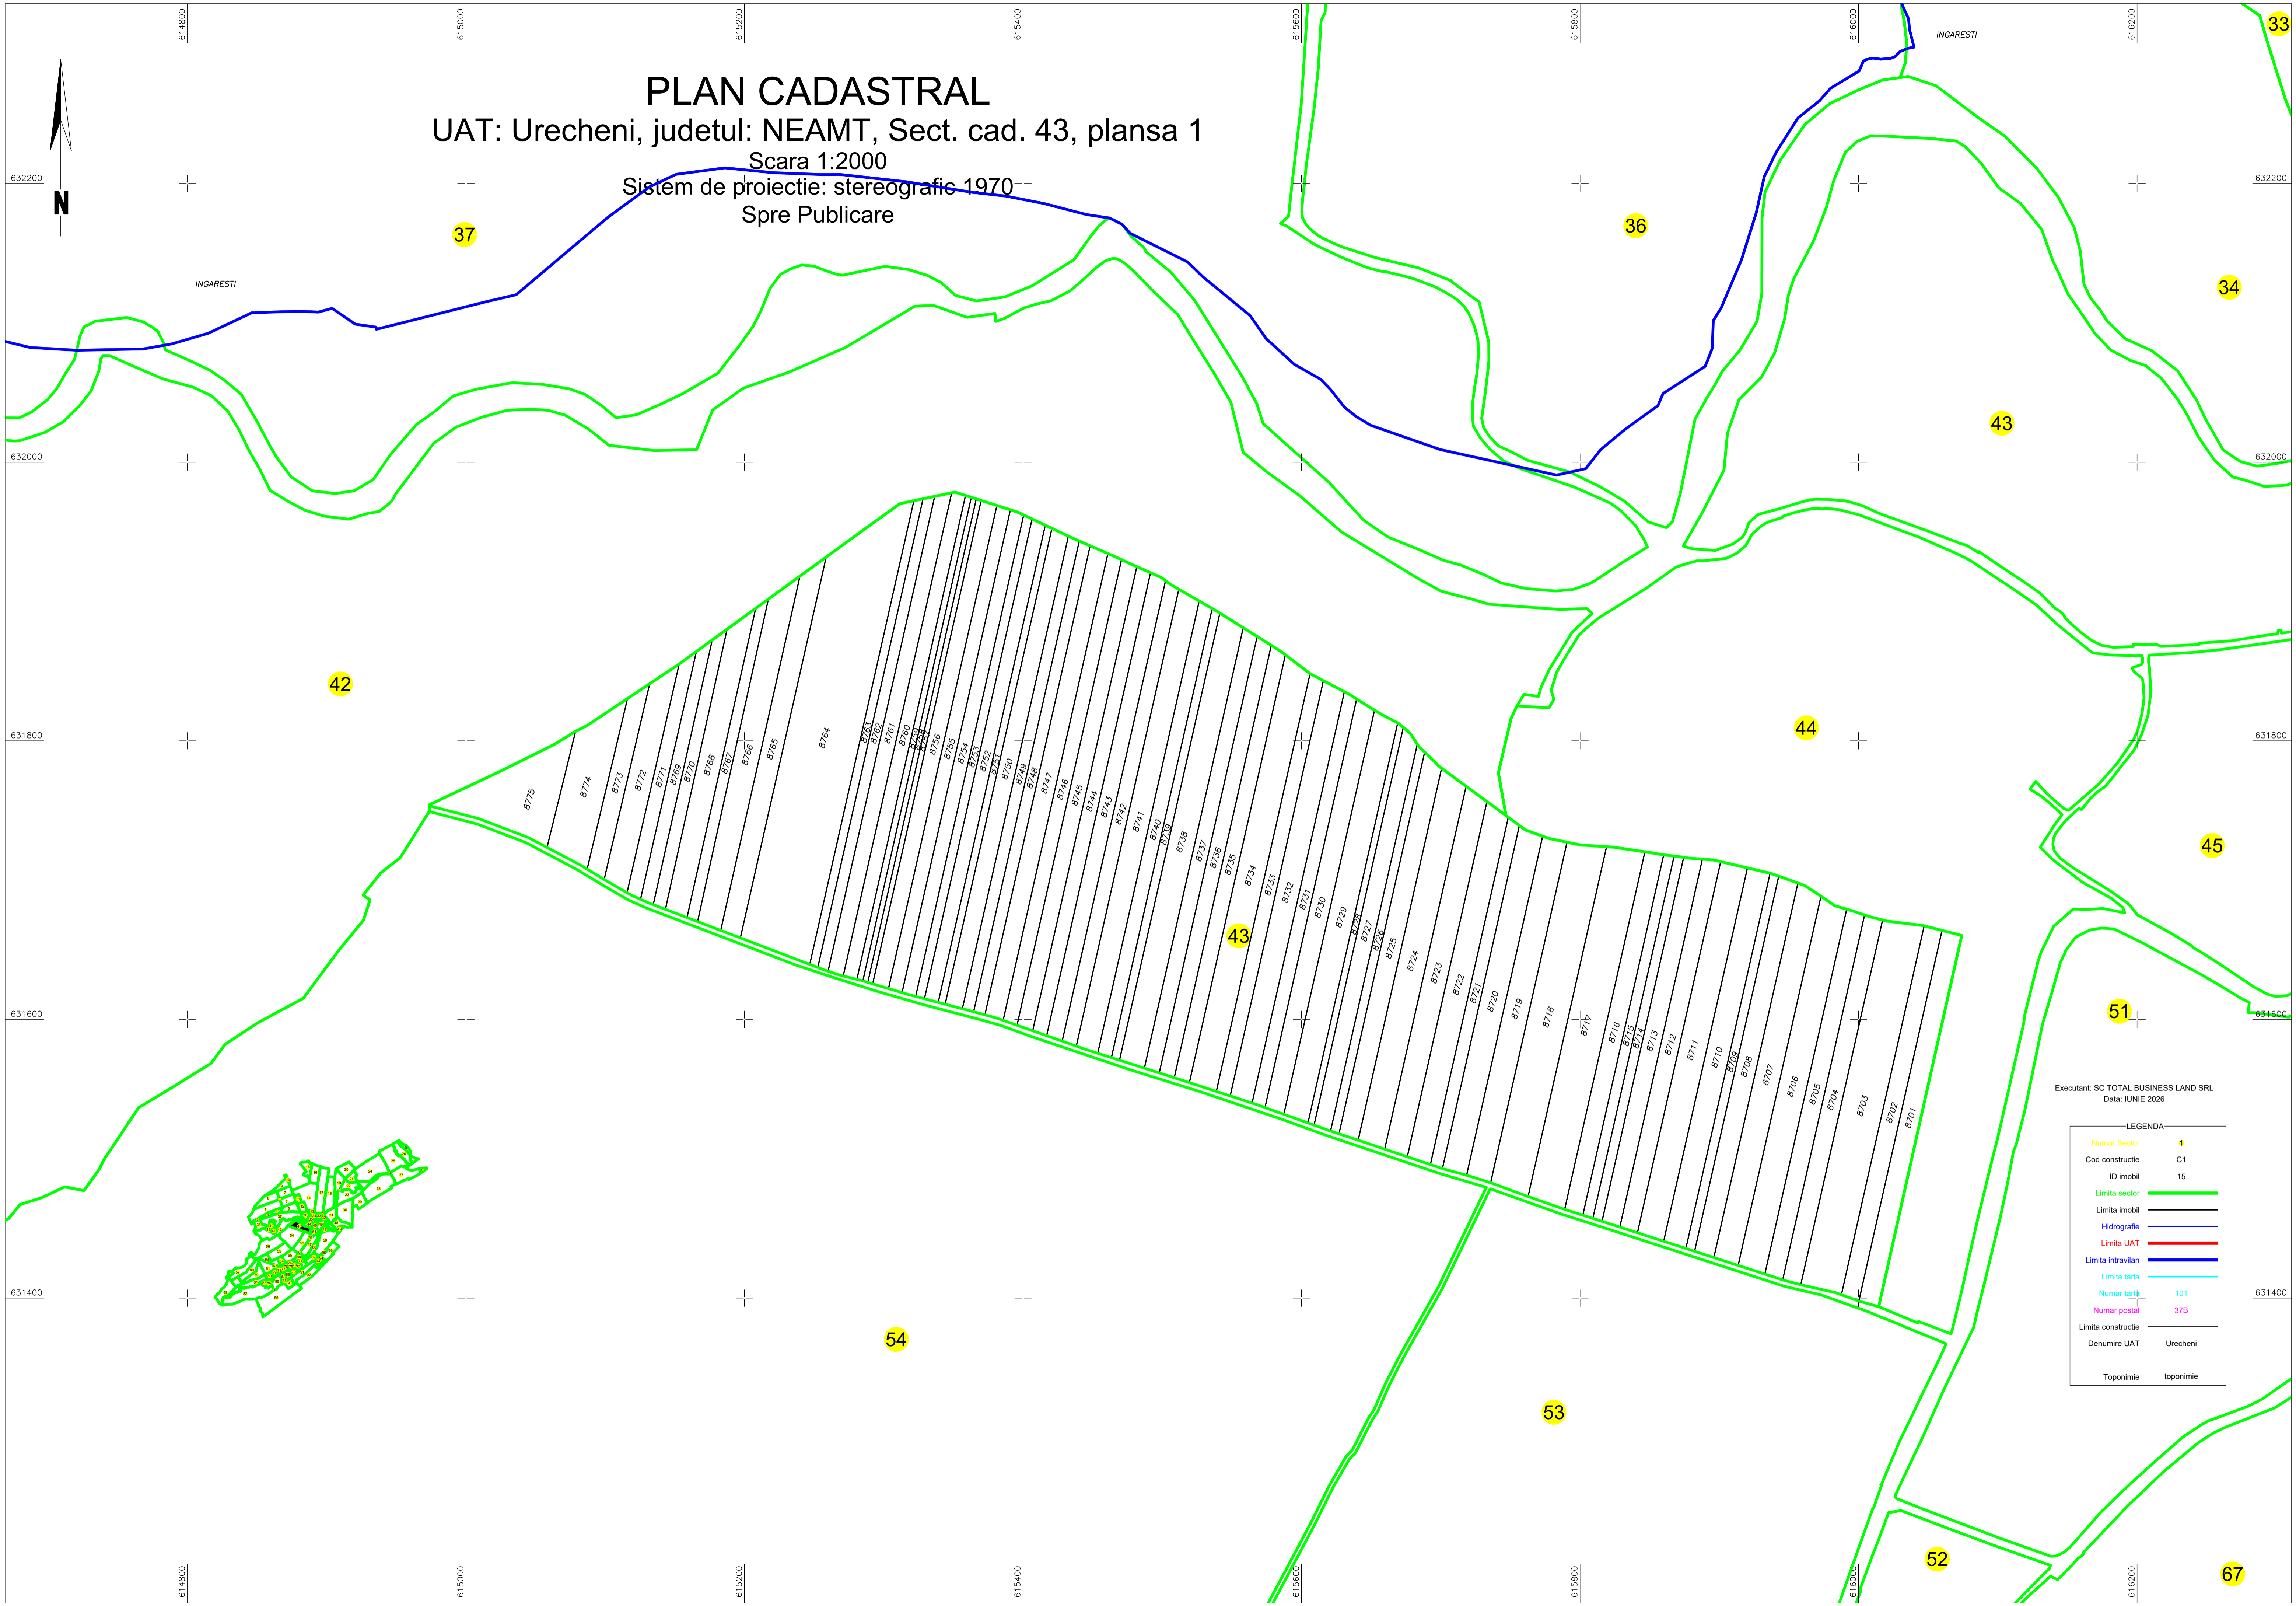

PLAN CADASTRAL

UAT: Urecheni, judetul: NEAMT, Sect. cad. 43, plansa 1

Scara 1:2000

Sistem de proiectie: stereografic 1970

Spre Publicare

Executant: SC TOTAL BUSINESS LAND SRL
Data: Iunie 2026

LEGENDA	
Numar Sector	●
Cod constructie	C1
ID imobil	15
Limita sector	—
Limita imobil	—
Hidrografie	—
Limita UAT	—
Limita intravilan	—
Numar tarit	101
Numar postal	37B
Limita constructie	—
Denumire UAT	Urecheni
Toponimie	toponimie