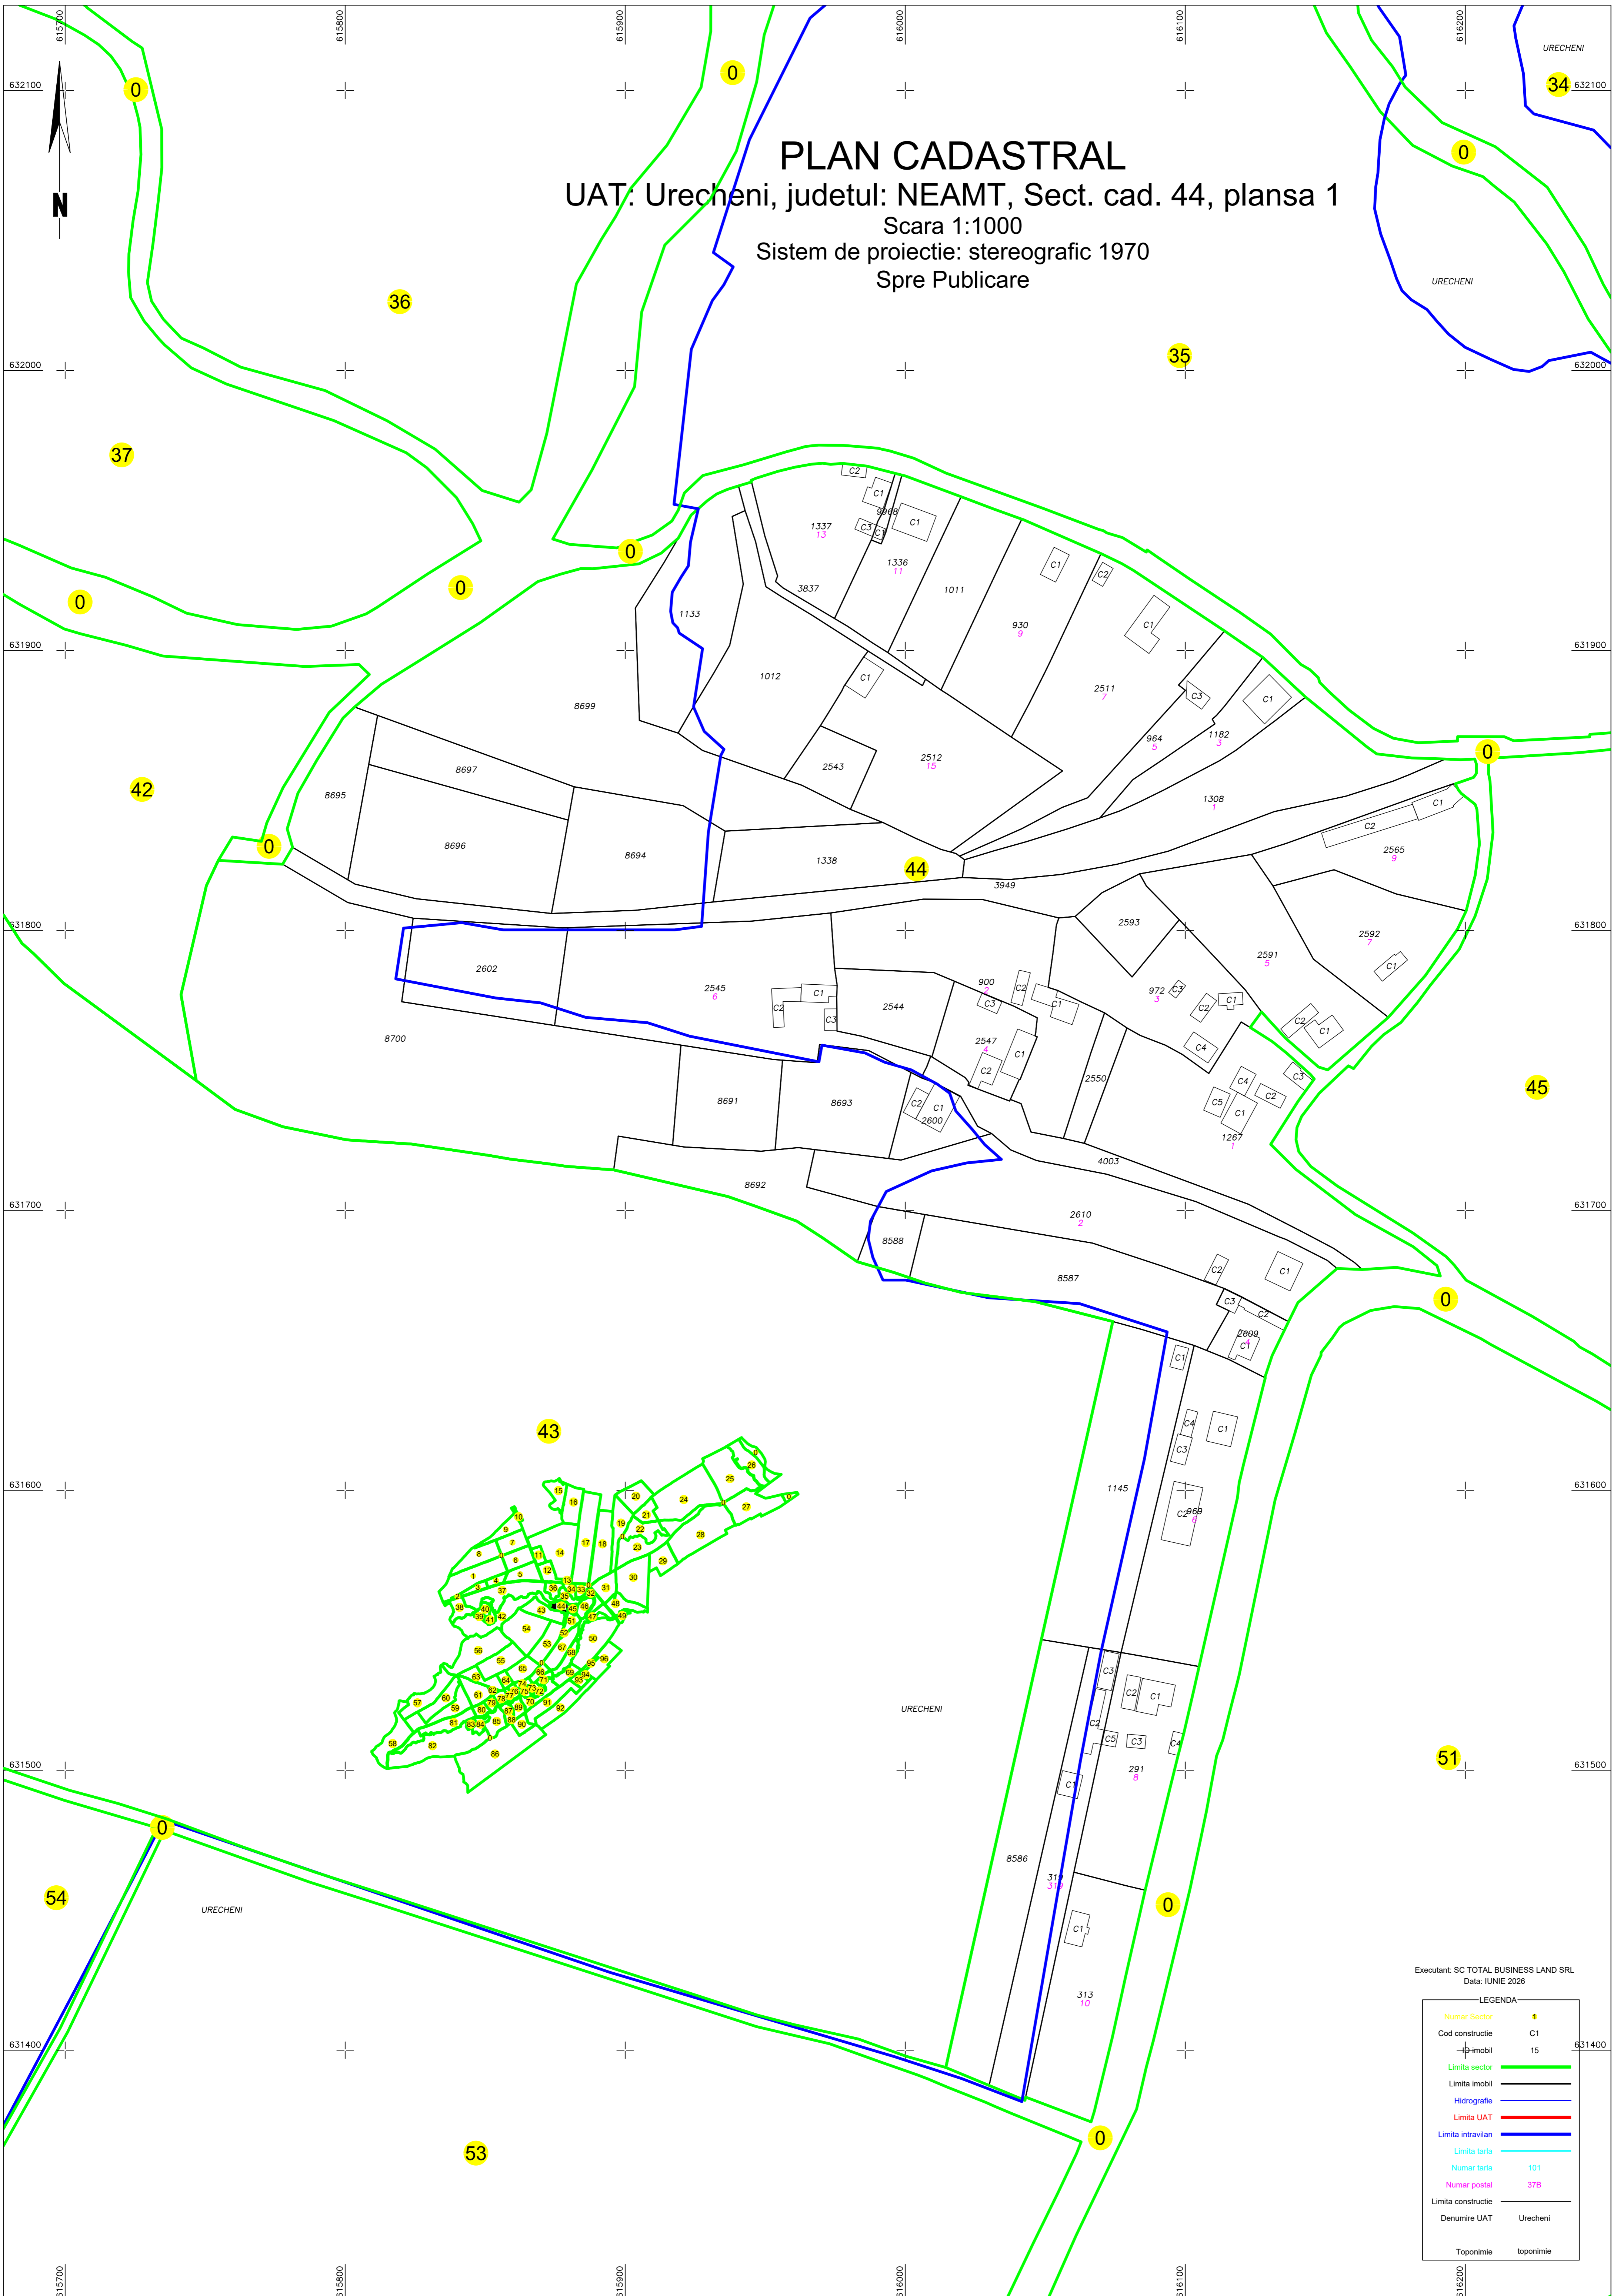

PLAN CADASTRAL

UAT: Urecheni, judetul: NEAMT, Sect. cad. 44, plansa 1

Scara 1:1000

Sistem de proiectie: stereografic 1970

Spre Publicare

Executant: SC TOTAL BUSINESS LAND SRL
Data: Iunie 2026

-LEGENDA-	
Numar Sector	44
Cod constructie	C1
Limita sector	—
Limita imobil	—
Limite hidrografe	—
Limite UAT	—
Limite intravilan	—
Limite tarla	—
Numar tarla	101
Numar postal	37B
Limite constructie	—
Denumire UAT	Urecheni
Toponimie	toponimie