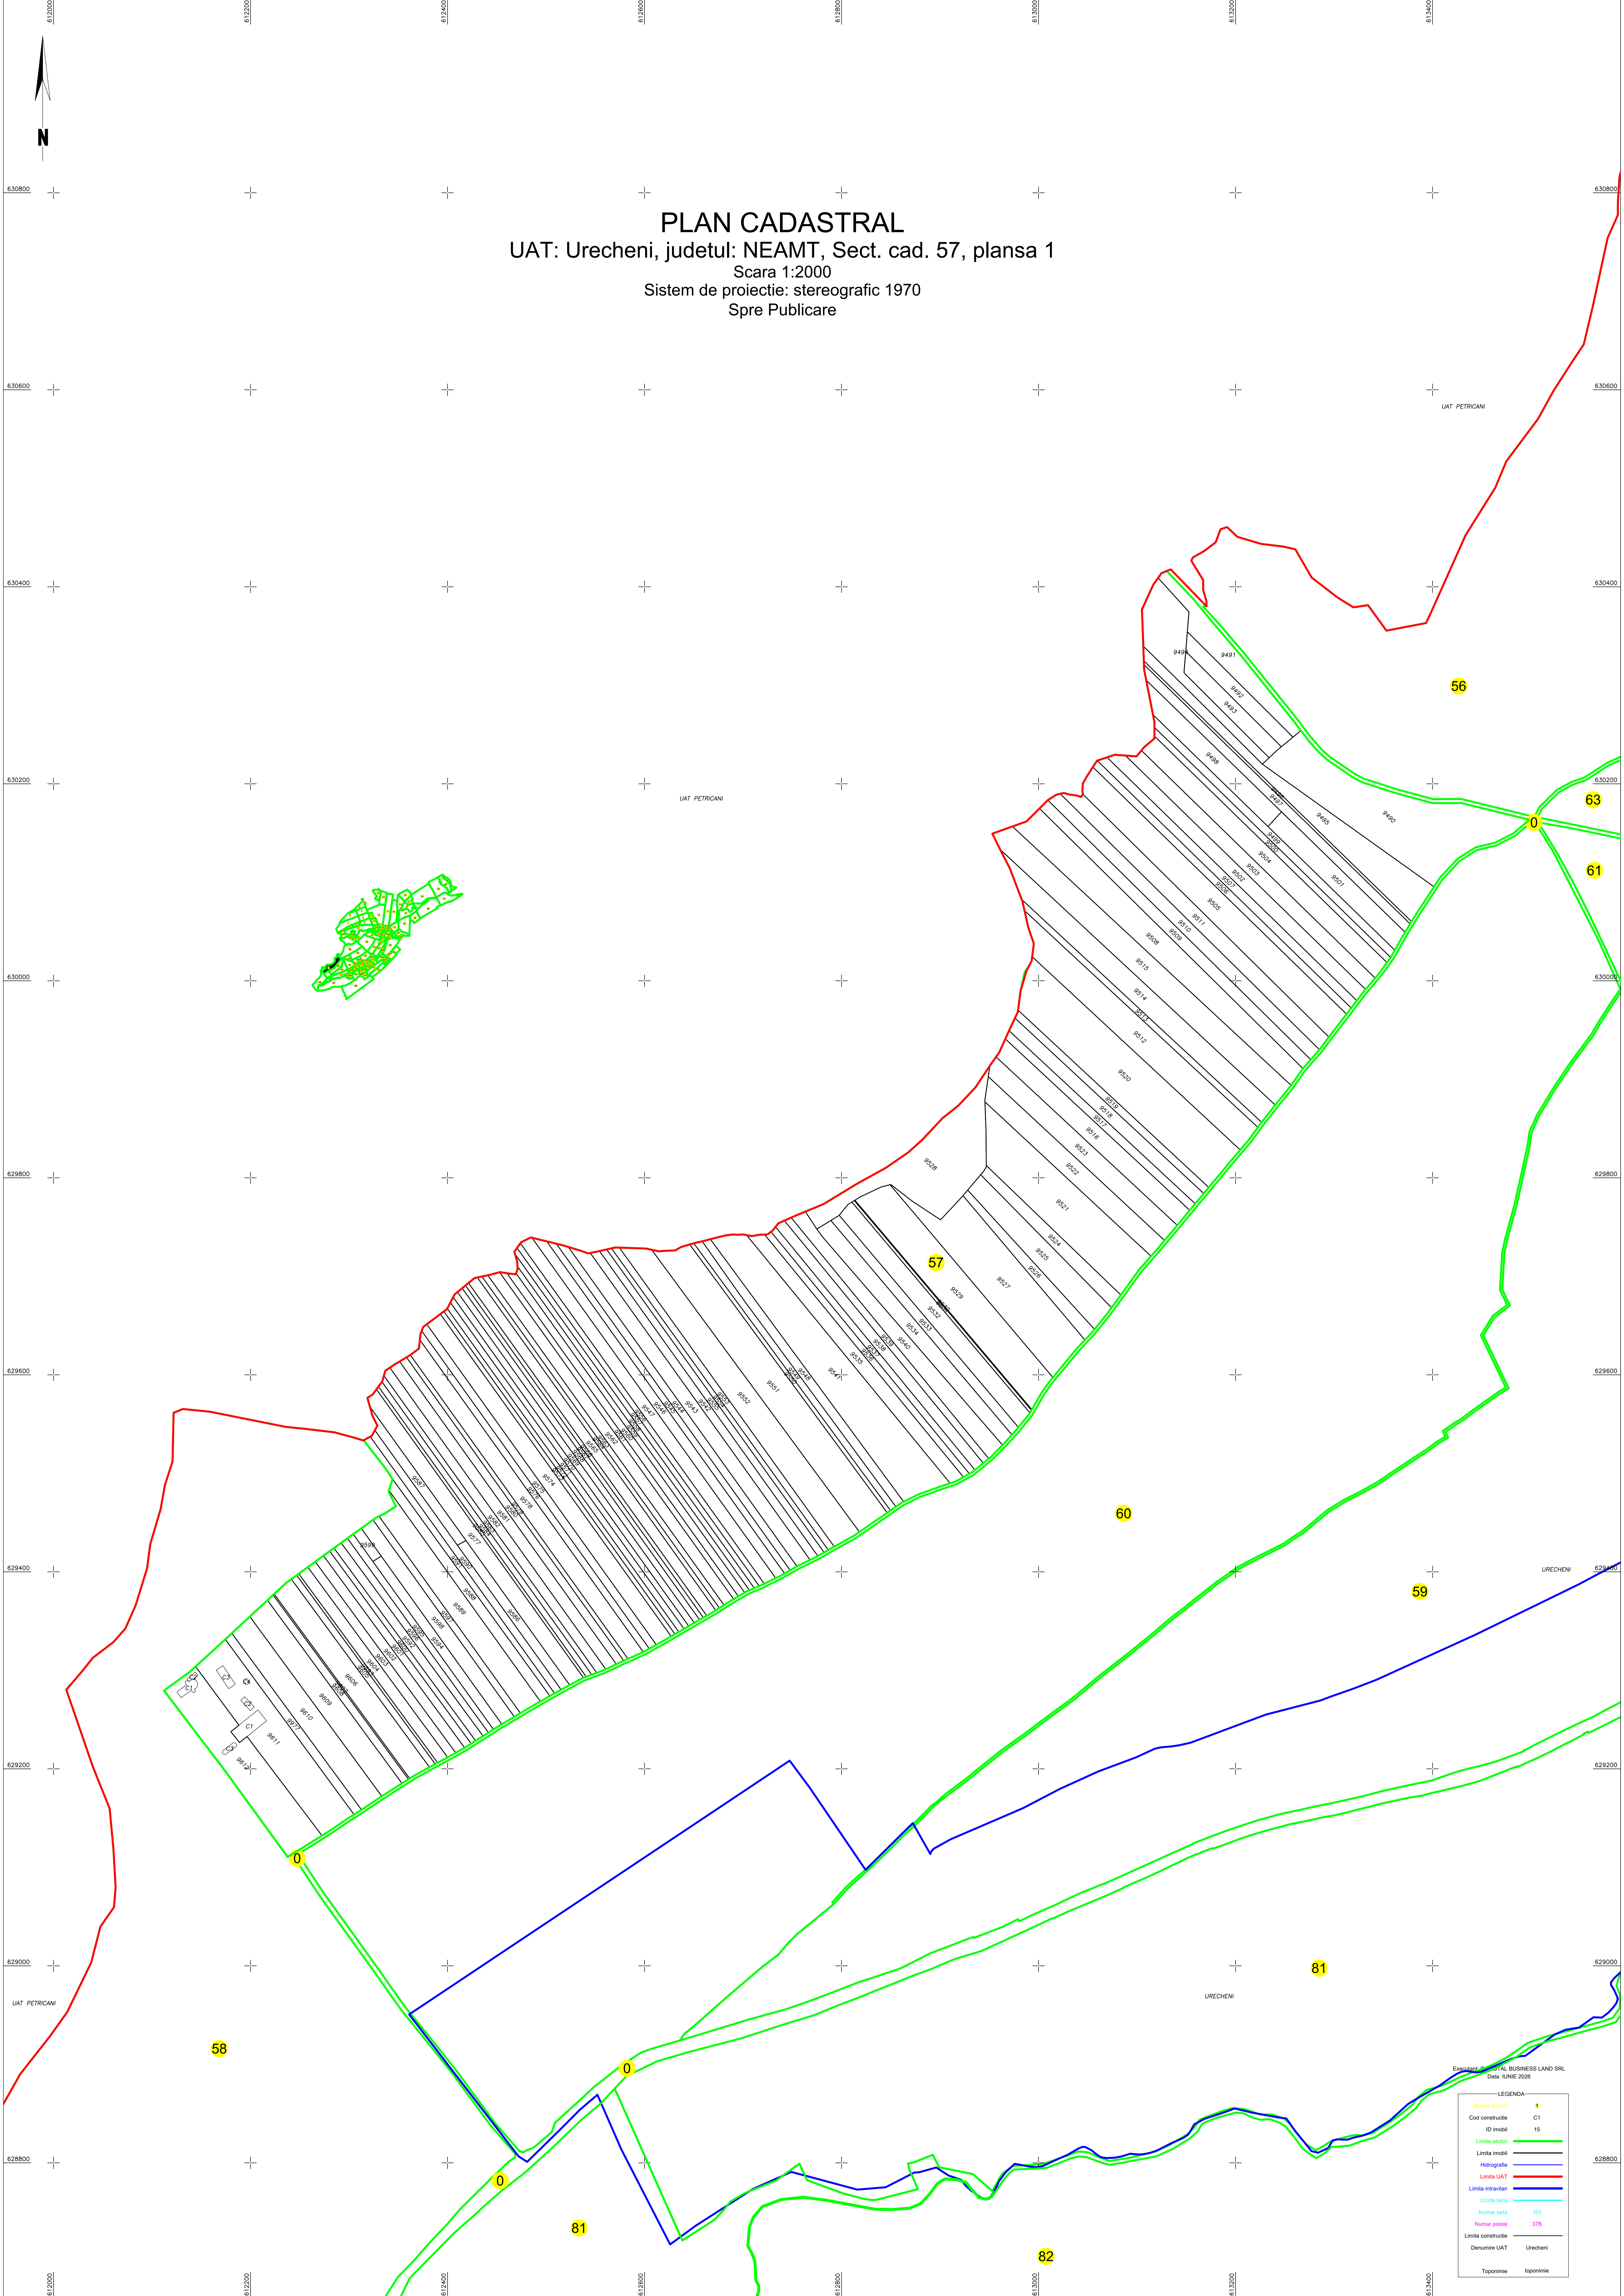

PLAN CADASTRAL
UAT: Urecheni, judetul: NEAMT, Sect. cad. 57, plansa 1
Scara 1:2000
Sistem de proiectie: stereografic 1970
Spre Publicare

Exploatare: CAPITAL BUSINESS LAND SRL
Data: Iunie 2025

LEGENDA	
Limita sector	■
Cod constructie	C1
ID imobil	15
Limita sector	—
Limita imobil	—
Hidrografie	—
Limita UAT	—
Limita Petricani	—
Limita sat	—
Numar sat	101
Numar postal	378
Limita constructie	—
Denumire UAT	Urecheni
Toponime	toponime