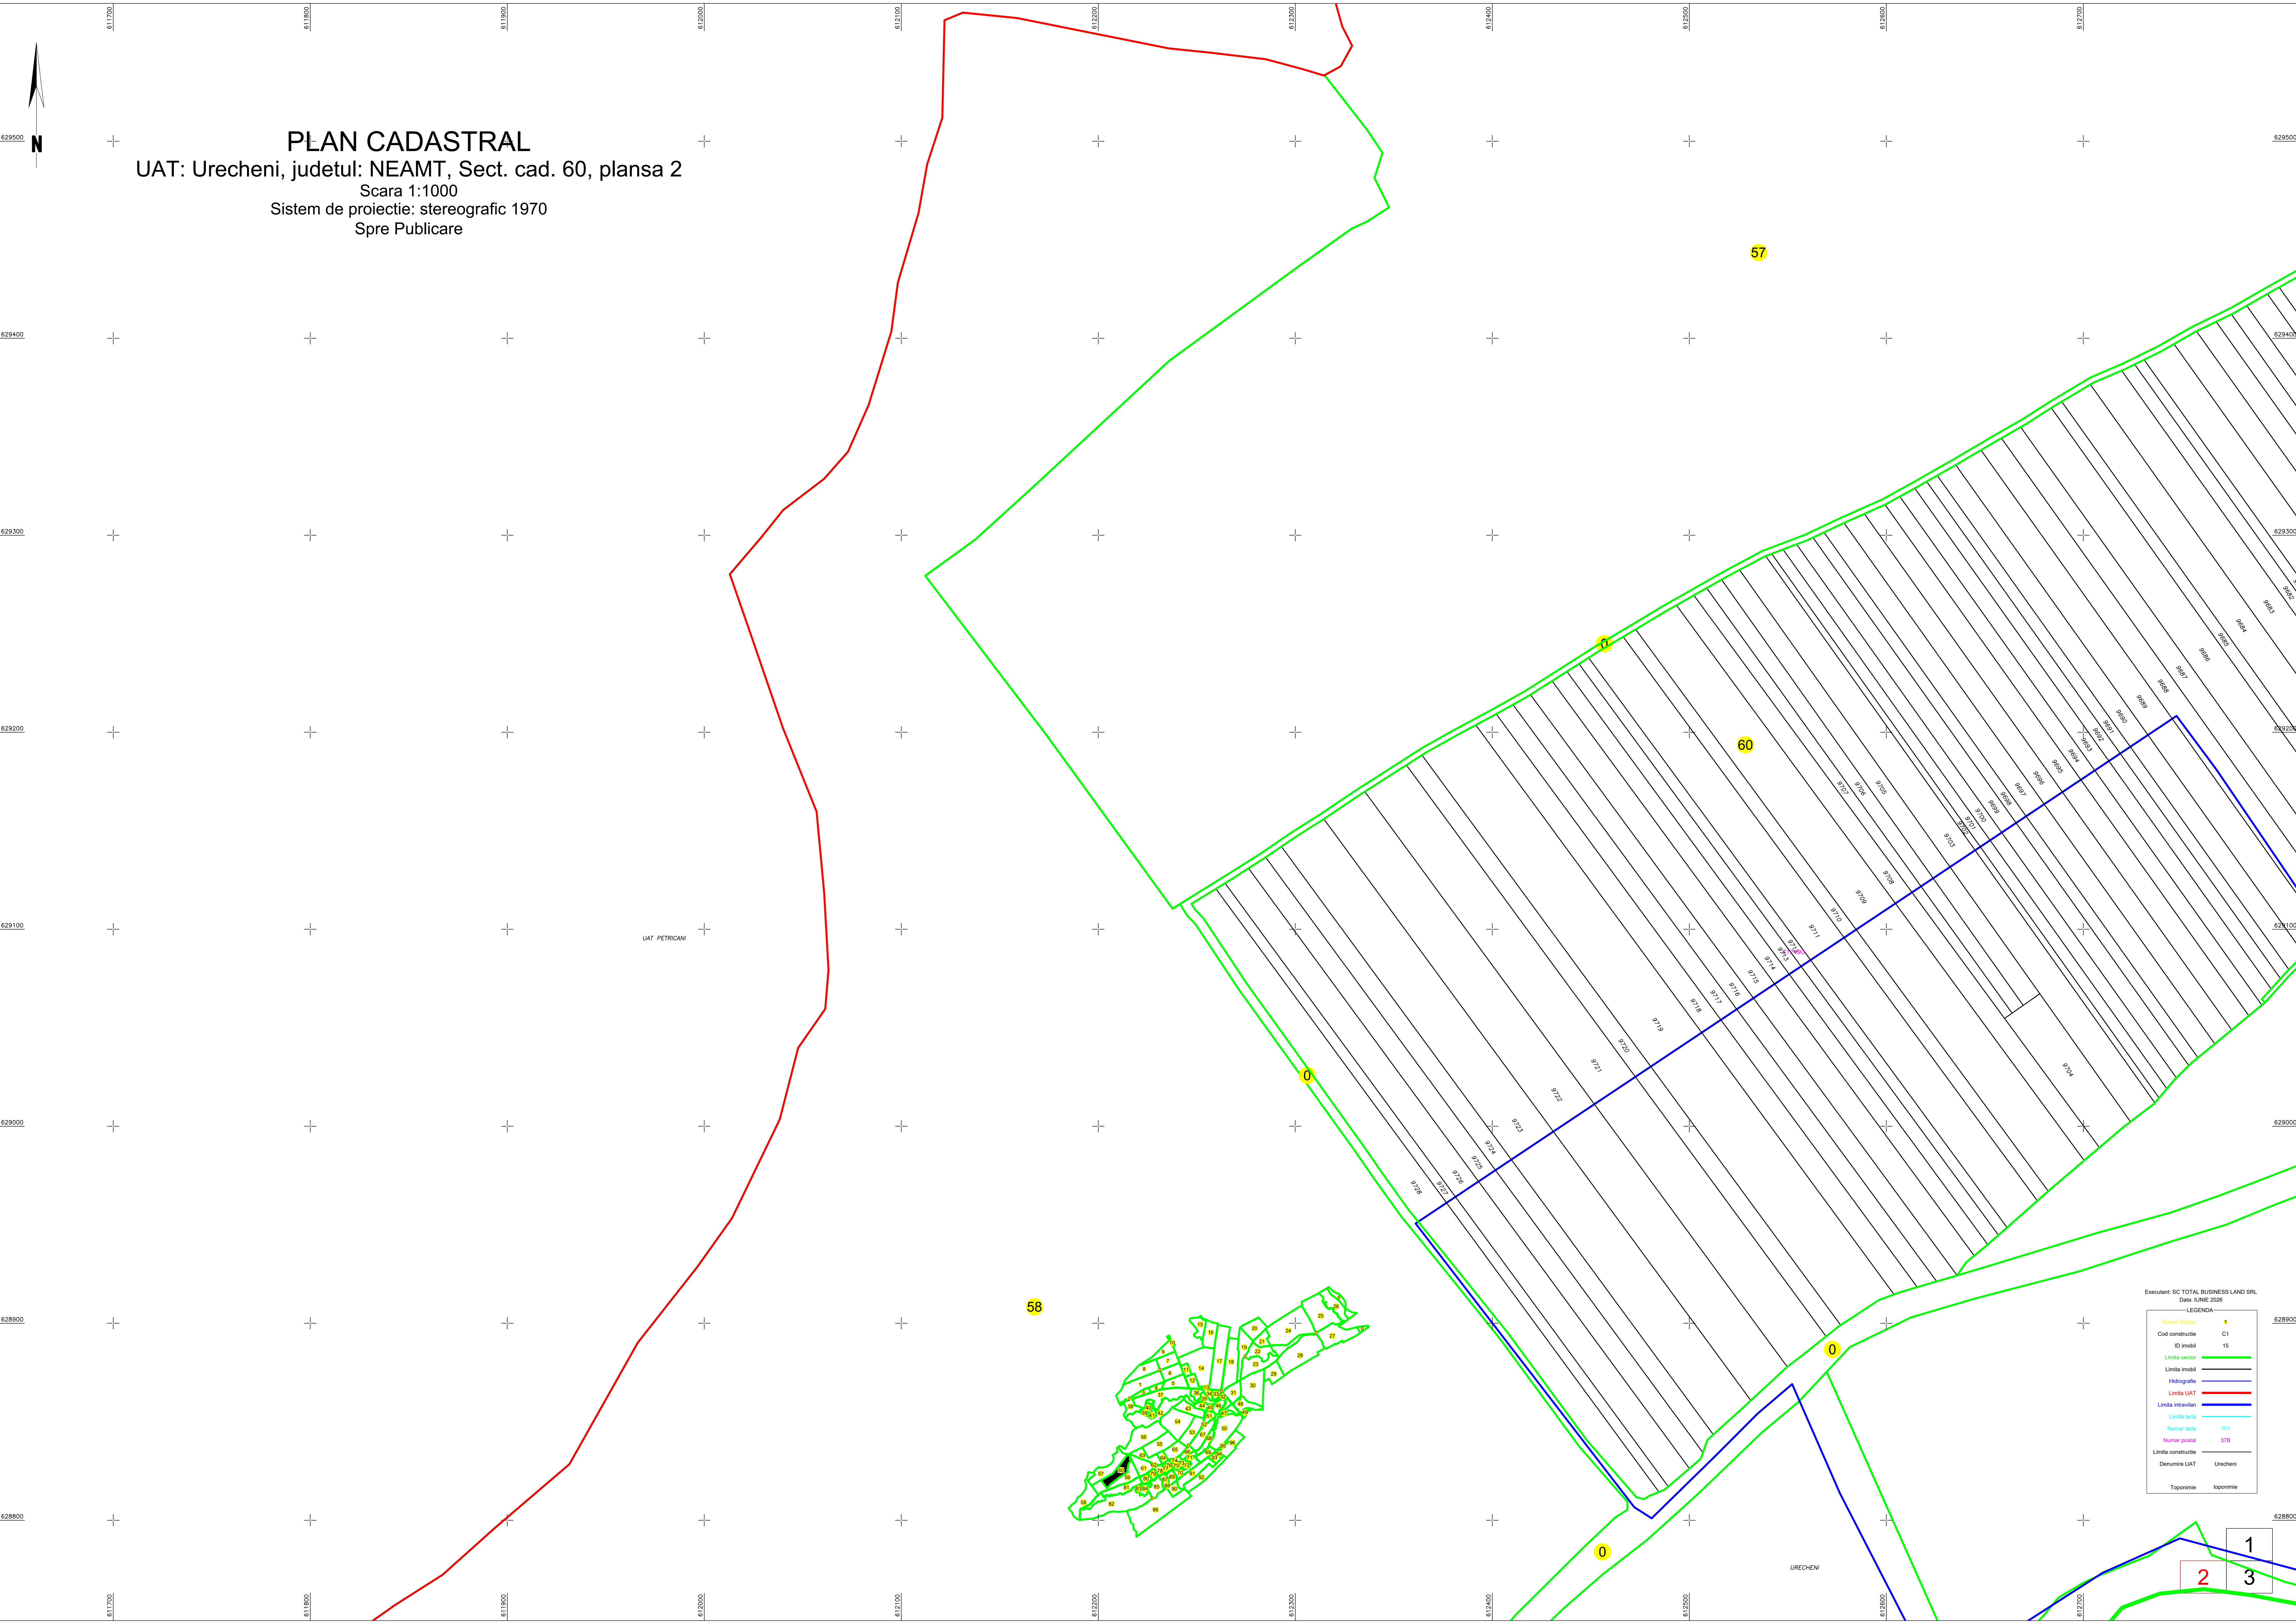

PLAN CADASTRAL

UAT: Urecheni, judetul: NEAMT, Sect. cad. 60, plansa 2

Scara 1:1000
Sistem de proiectie: stereografic 1970
Spre Publicare

Executant: SC TOTAL BUSINESS LAND SRL
Data: Iunie 2021

LEGENDA

Numar Sector	+
Cod constructie	C1
ID Imobil	15
Limita sector	—
Limita imobil	—
Hidrografe	—
Limita UAT	—
Limita intravilan	—
Limita sat	—
Numar sat	101
Numar sector	101
Limita constructie	—
Denumire UAT	Urecheni
Toponimie	toponimie

1
2
3