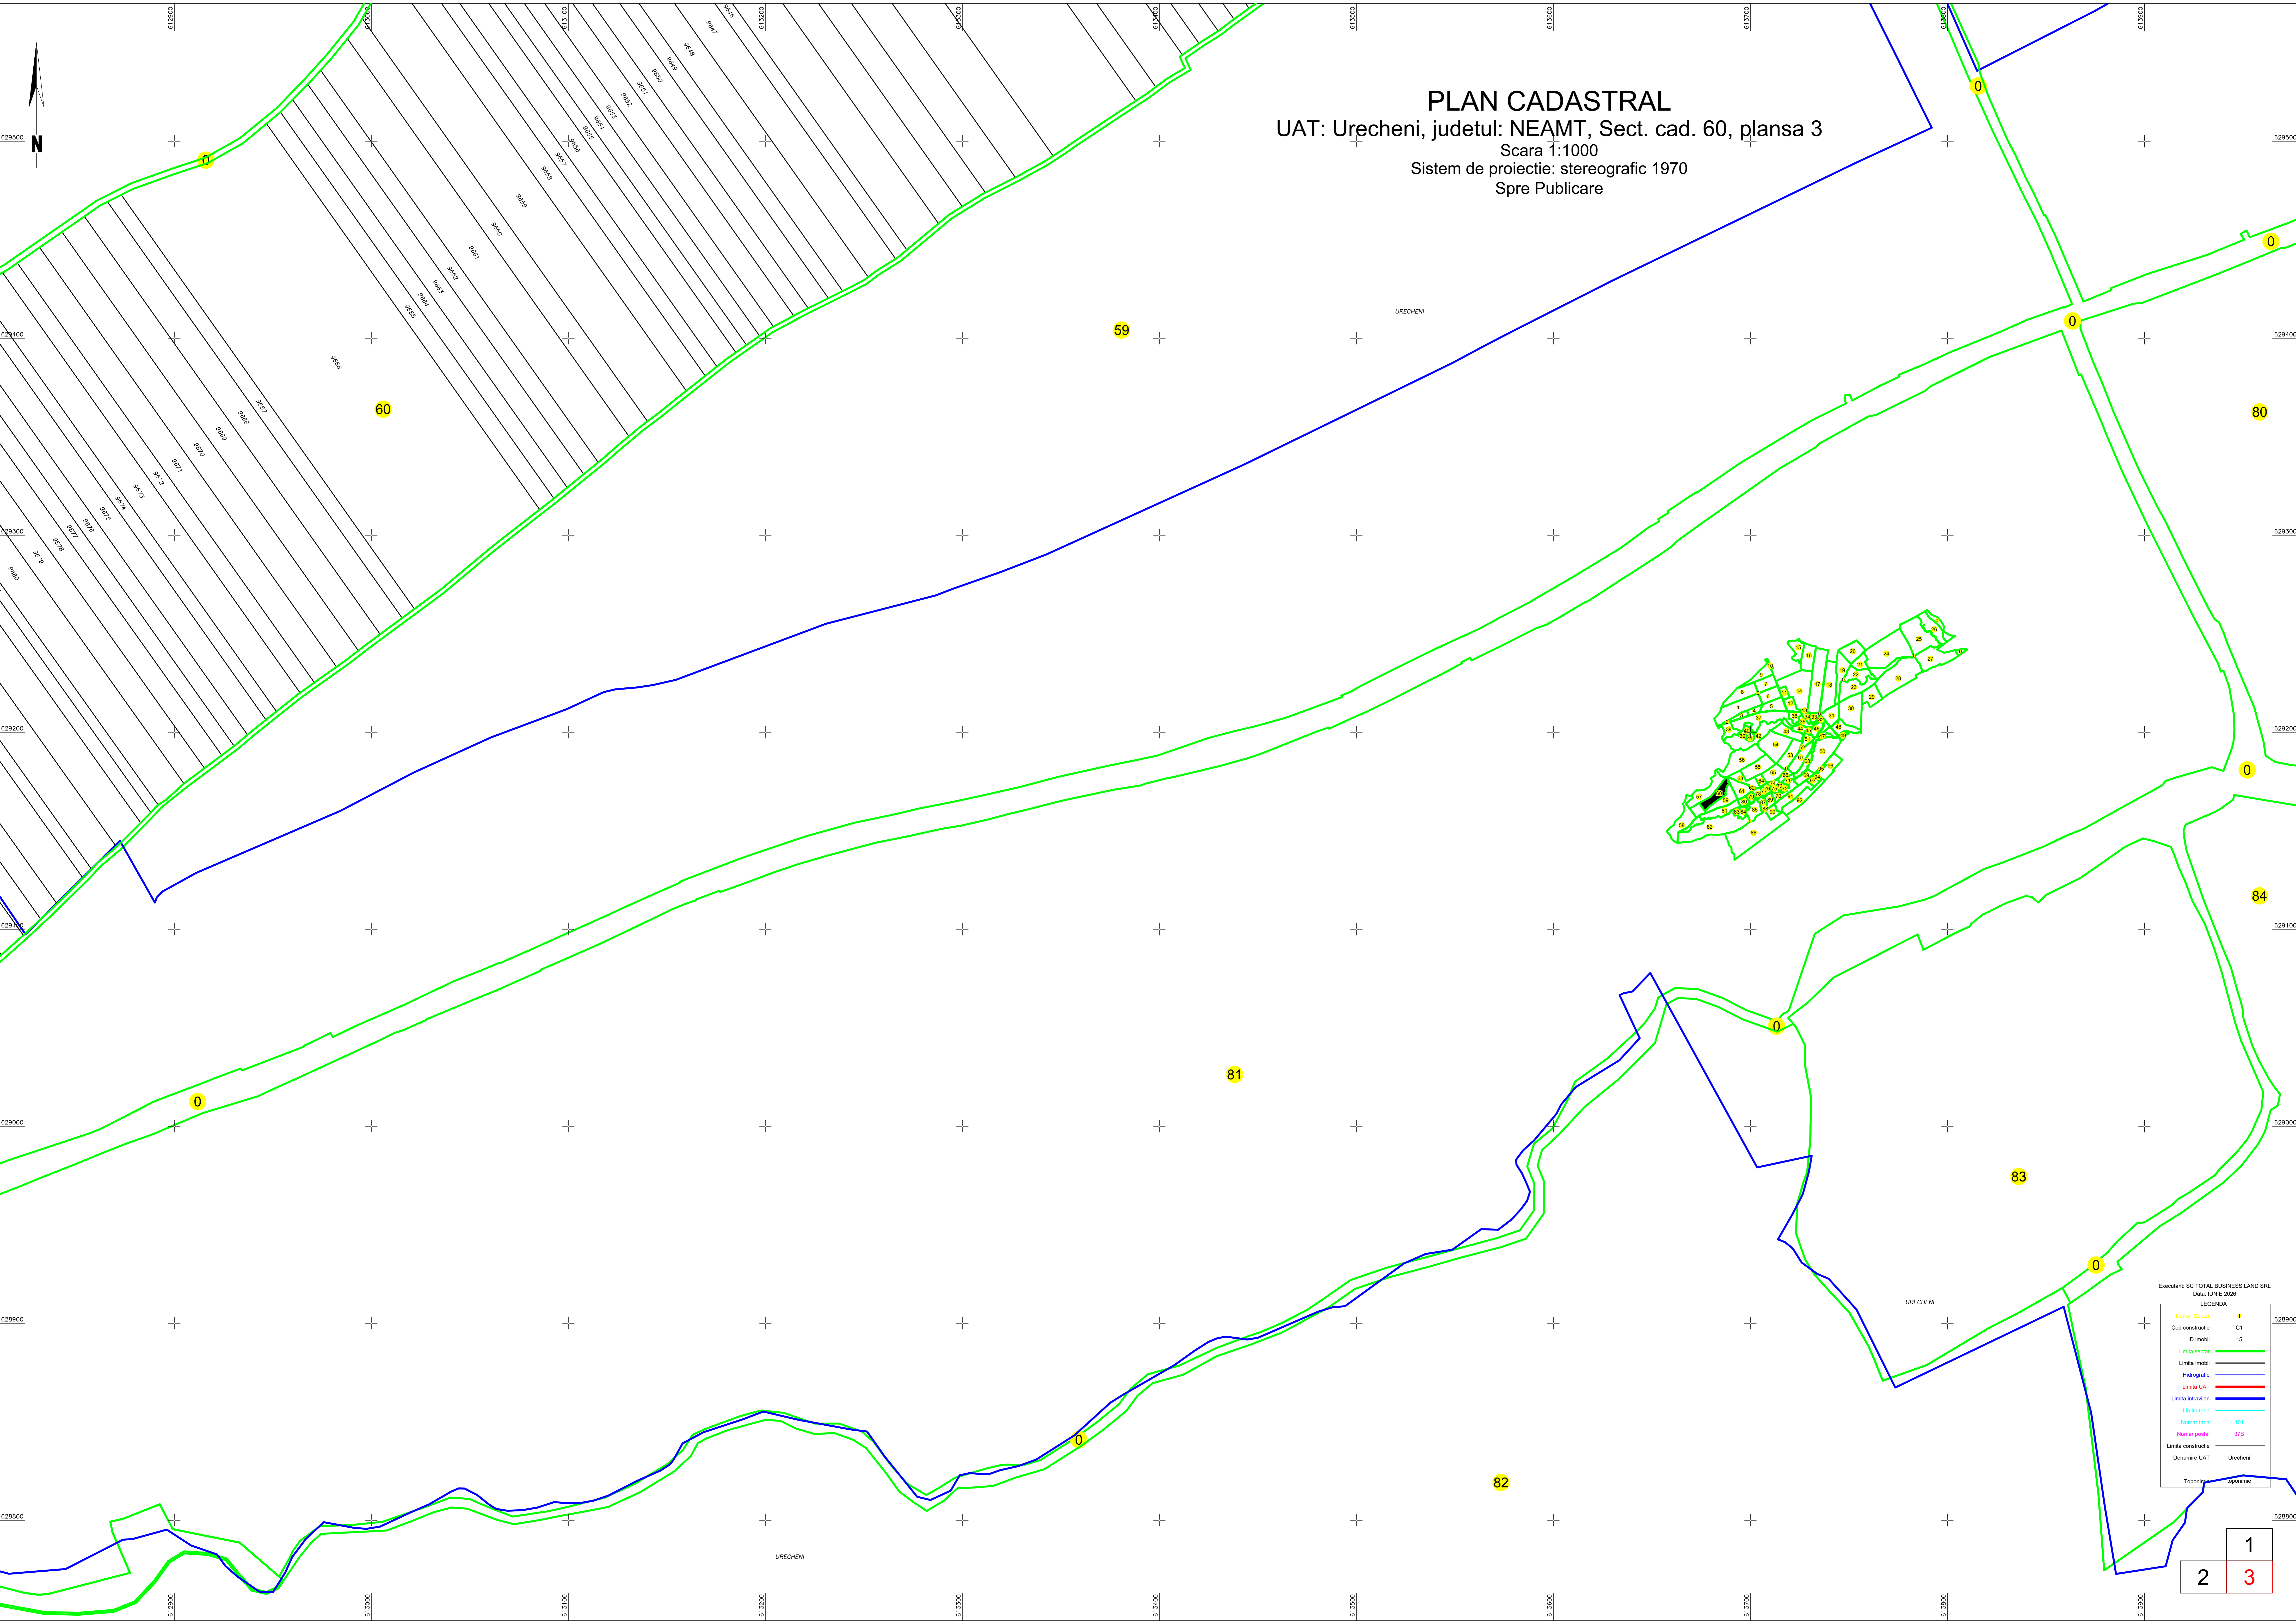

PLAN CADASTRAL
 UAT: Urecheni, judetul: NEAMT, Sect. cad. 60, plansa 3
 Scara 1:1000
 Sistem de proiectie: stereografic 1970
 Spre Publicare

629500
629400
629300
629200
629100
629000
628900
628800

613000 613100 613200 613300 613400 613500 613600 613700 613800 613900

Executant: SC TOTAL BUSINESS LAND SRL
 Data: Iunie 2020

LEGENDA

Numar sector	0
Cod constructie	C1
ID imobil	IS
Limita sector	—
Limita imobil	—
Hidrografia	—
Limita UAT	—
Limita intravilan	—
Limita sat	—
Numar tarit	101
Numar postal	378
Limita constructie	—
Denumire UAT	Urecheni
Toponim	Toponime

	1
2	3