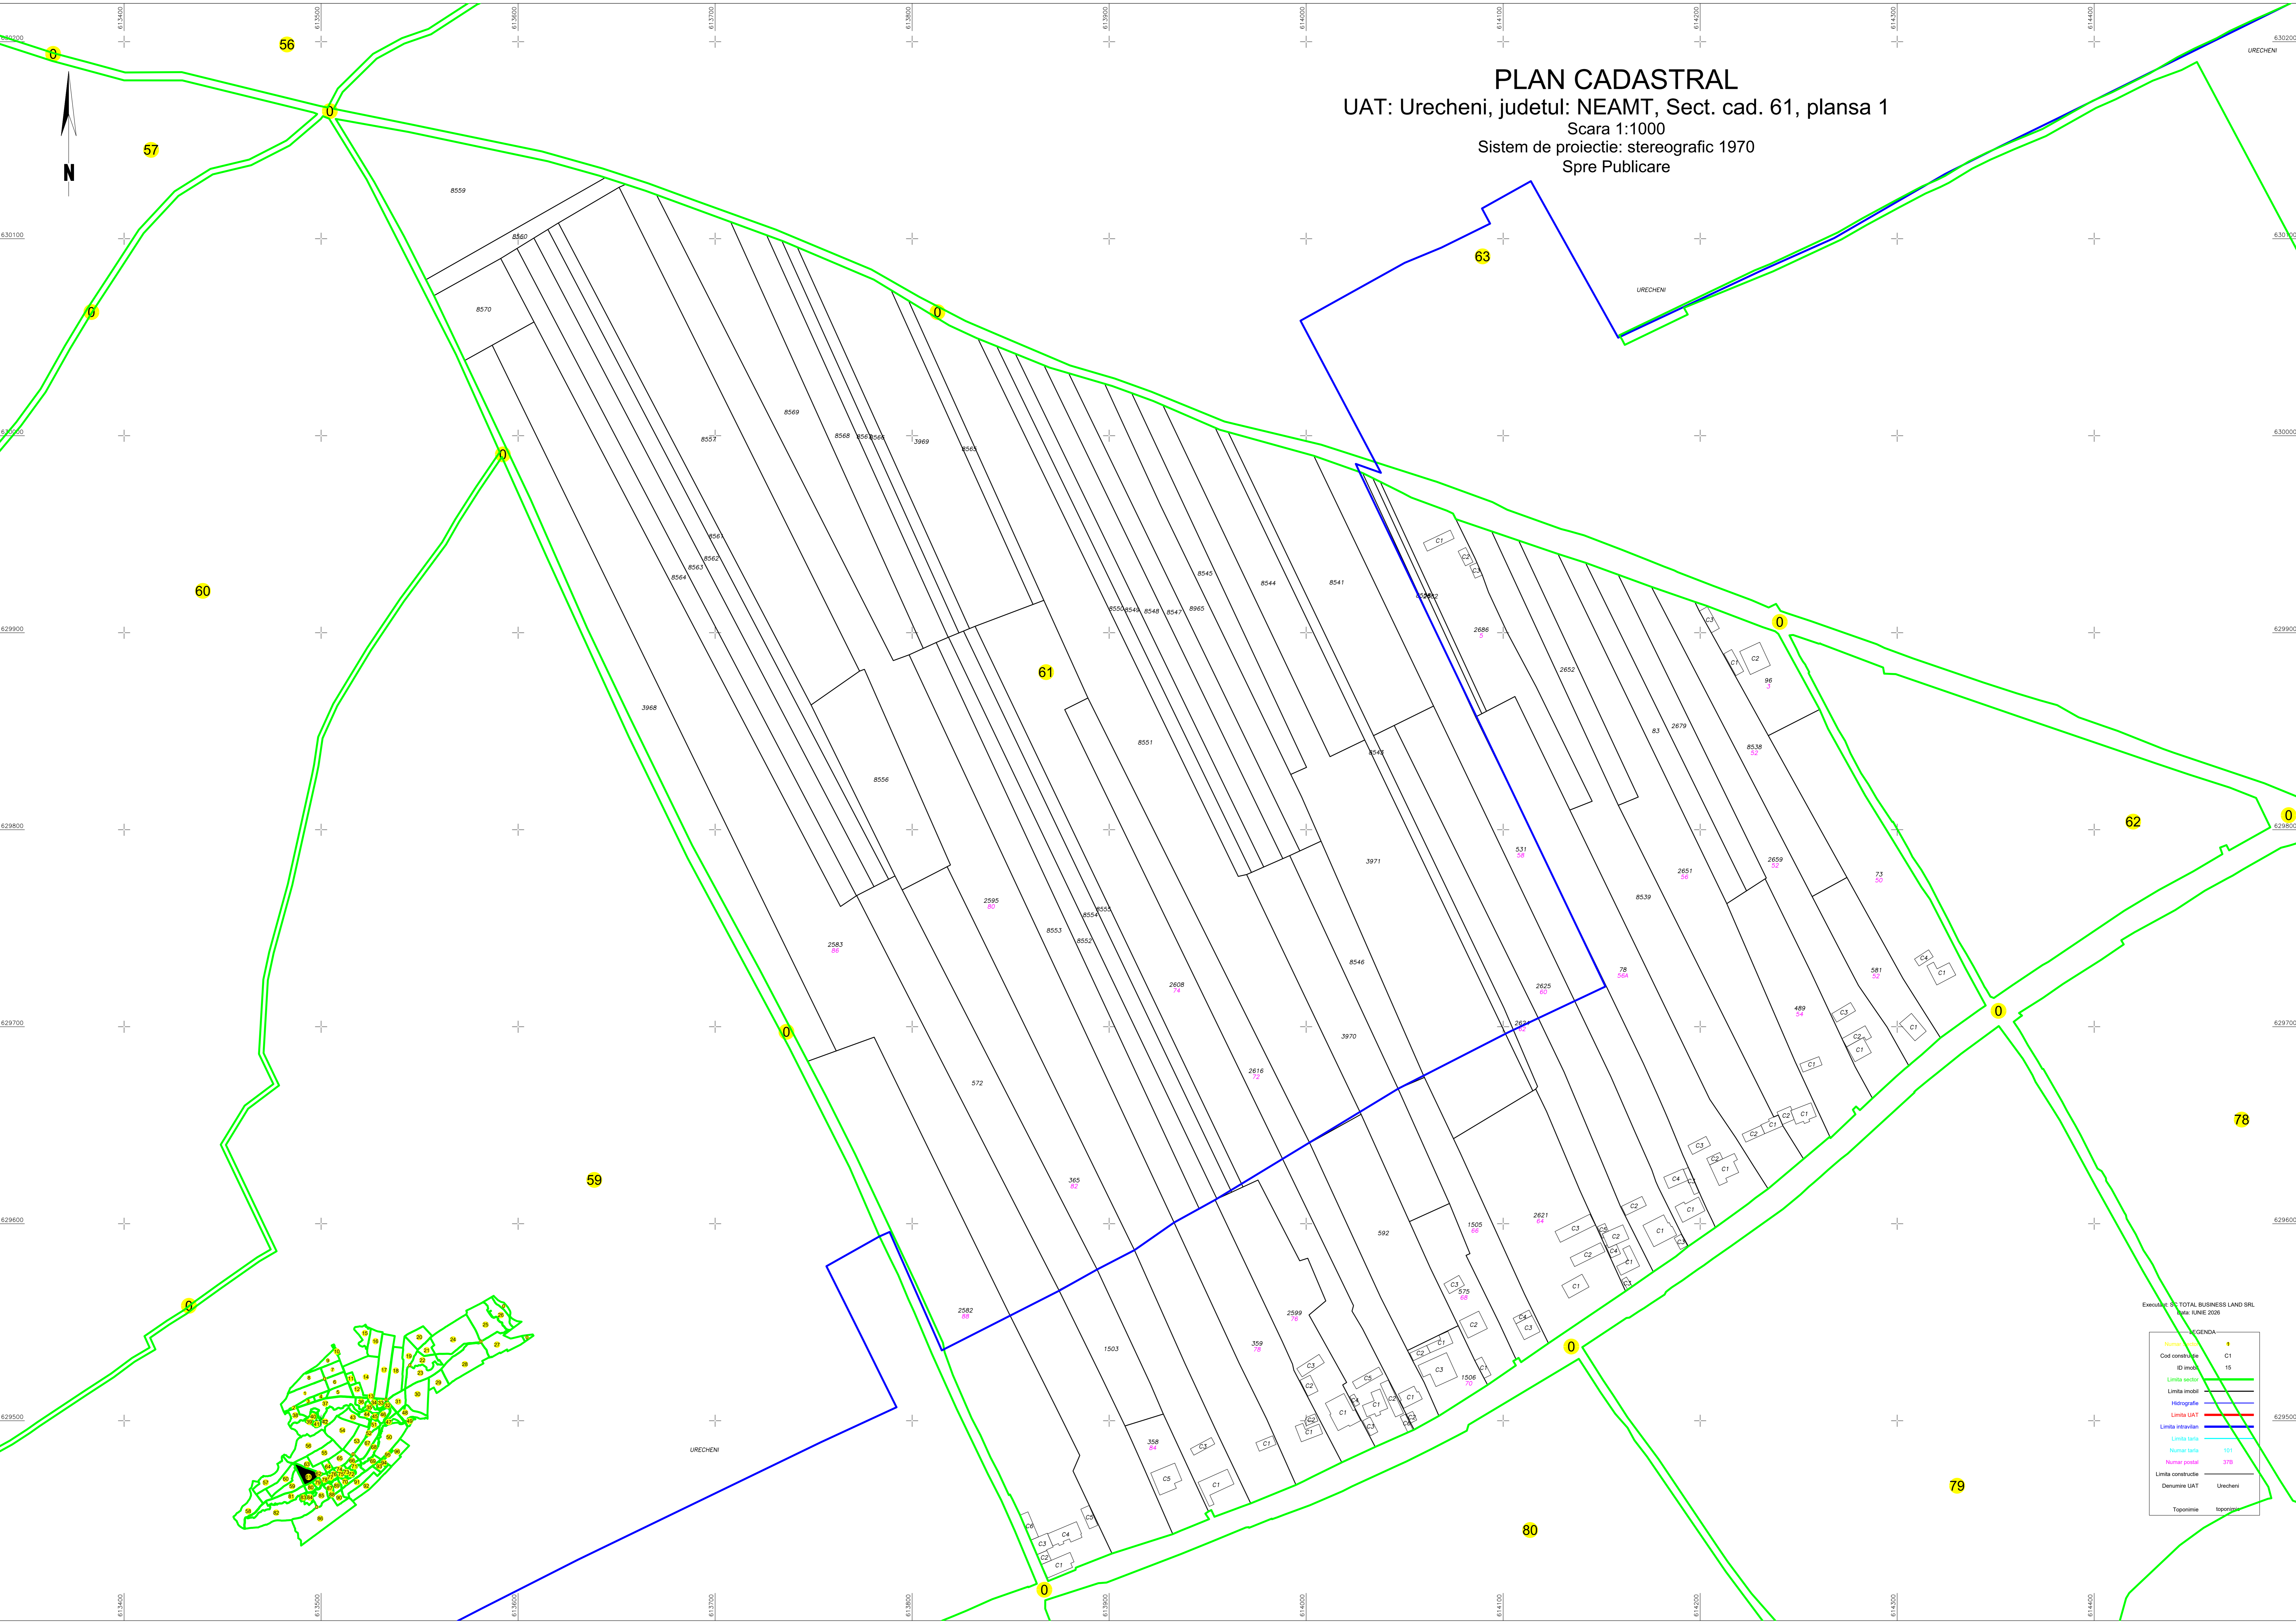

PLAN CADASTRAL
 UAT: Urecheni, judetul: NEAMT, Sect. cad. 61, plansa 1
 Scara 1:1000
 Sistem de proiectie: stereografic 1970
 Spre Publicare

Execuție de TOTAL BUSINESS LAND SRL
 data: Iunie 2008

LEGENDA

Numar secti	0
Cod constructie	C1
ID imob	15
Limita sector	
Limita imob	
Hidrografie	
Limita UAT	
Limita intravilan	
Limita taru	
Numar taru	101
Numar postal	378
Limita constructie	
Denumire UAT	Urecheni
Toponime	toponime