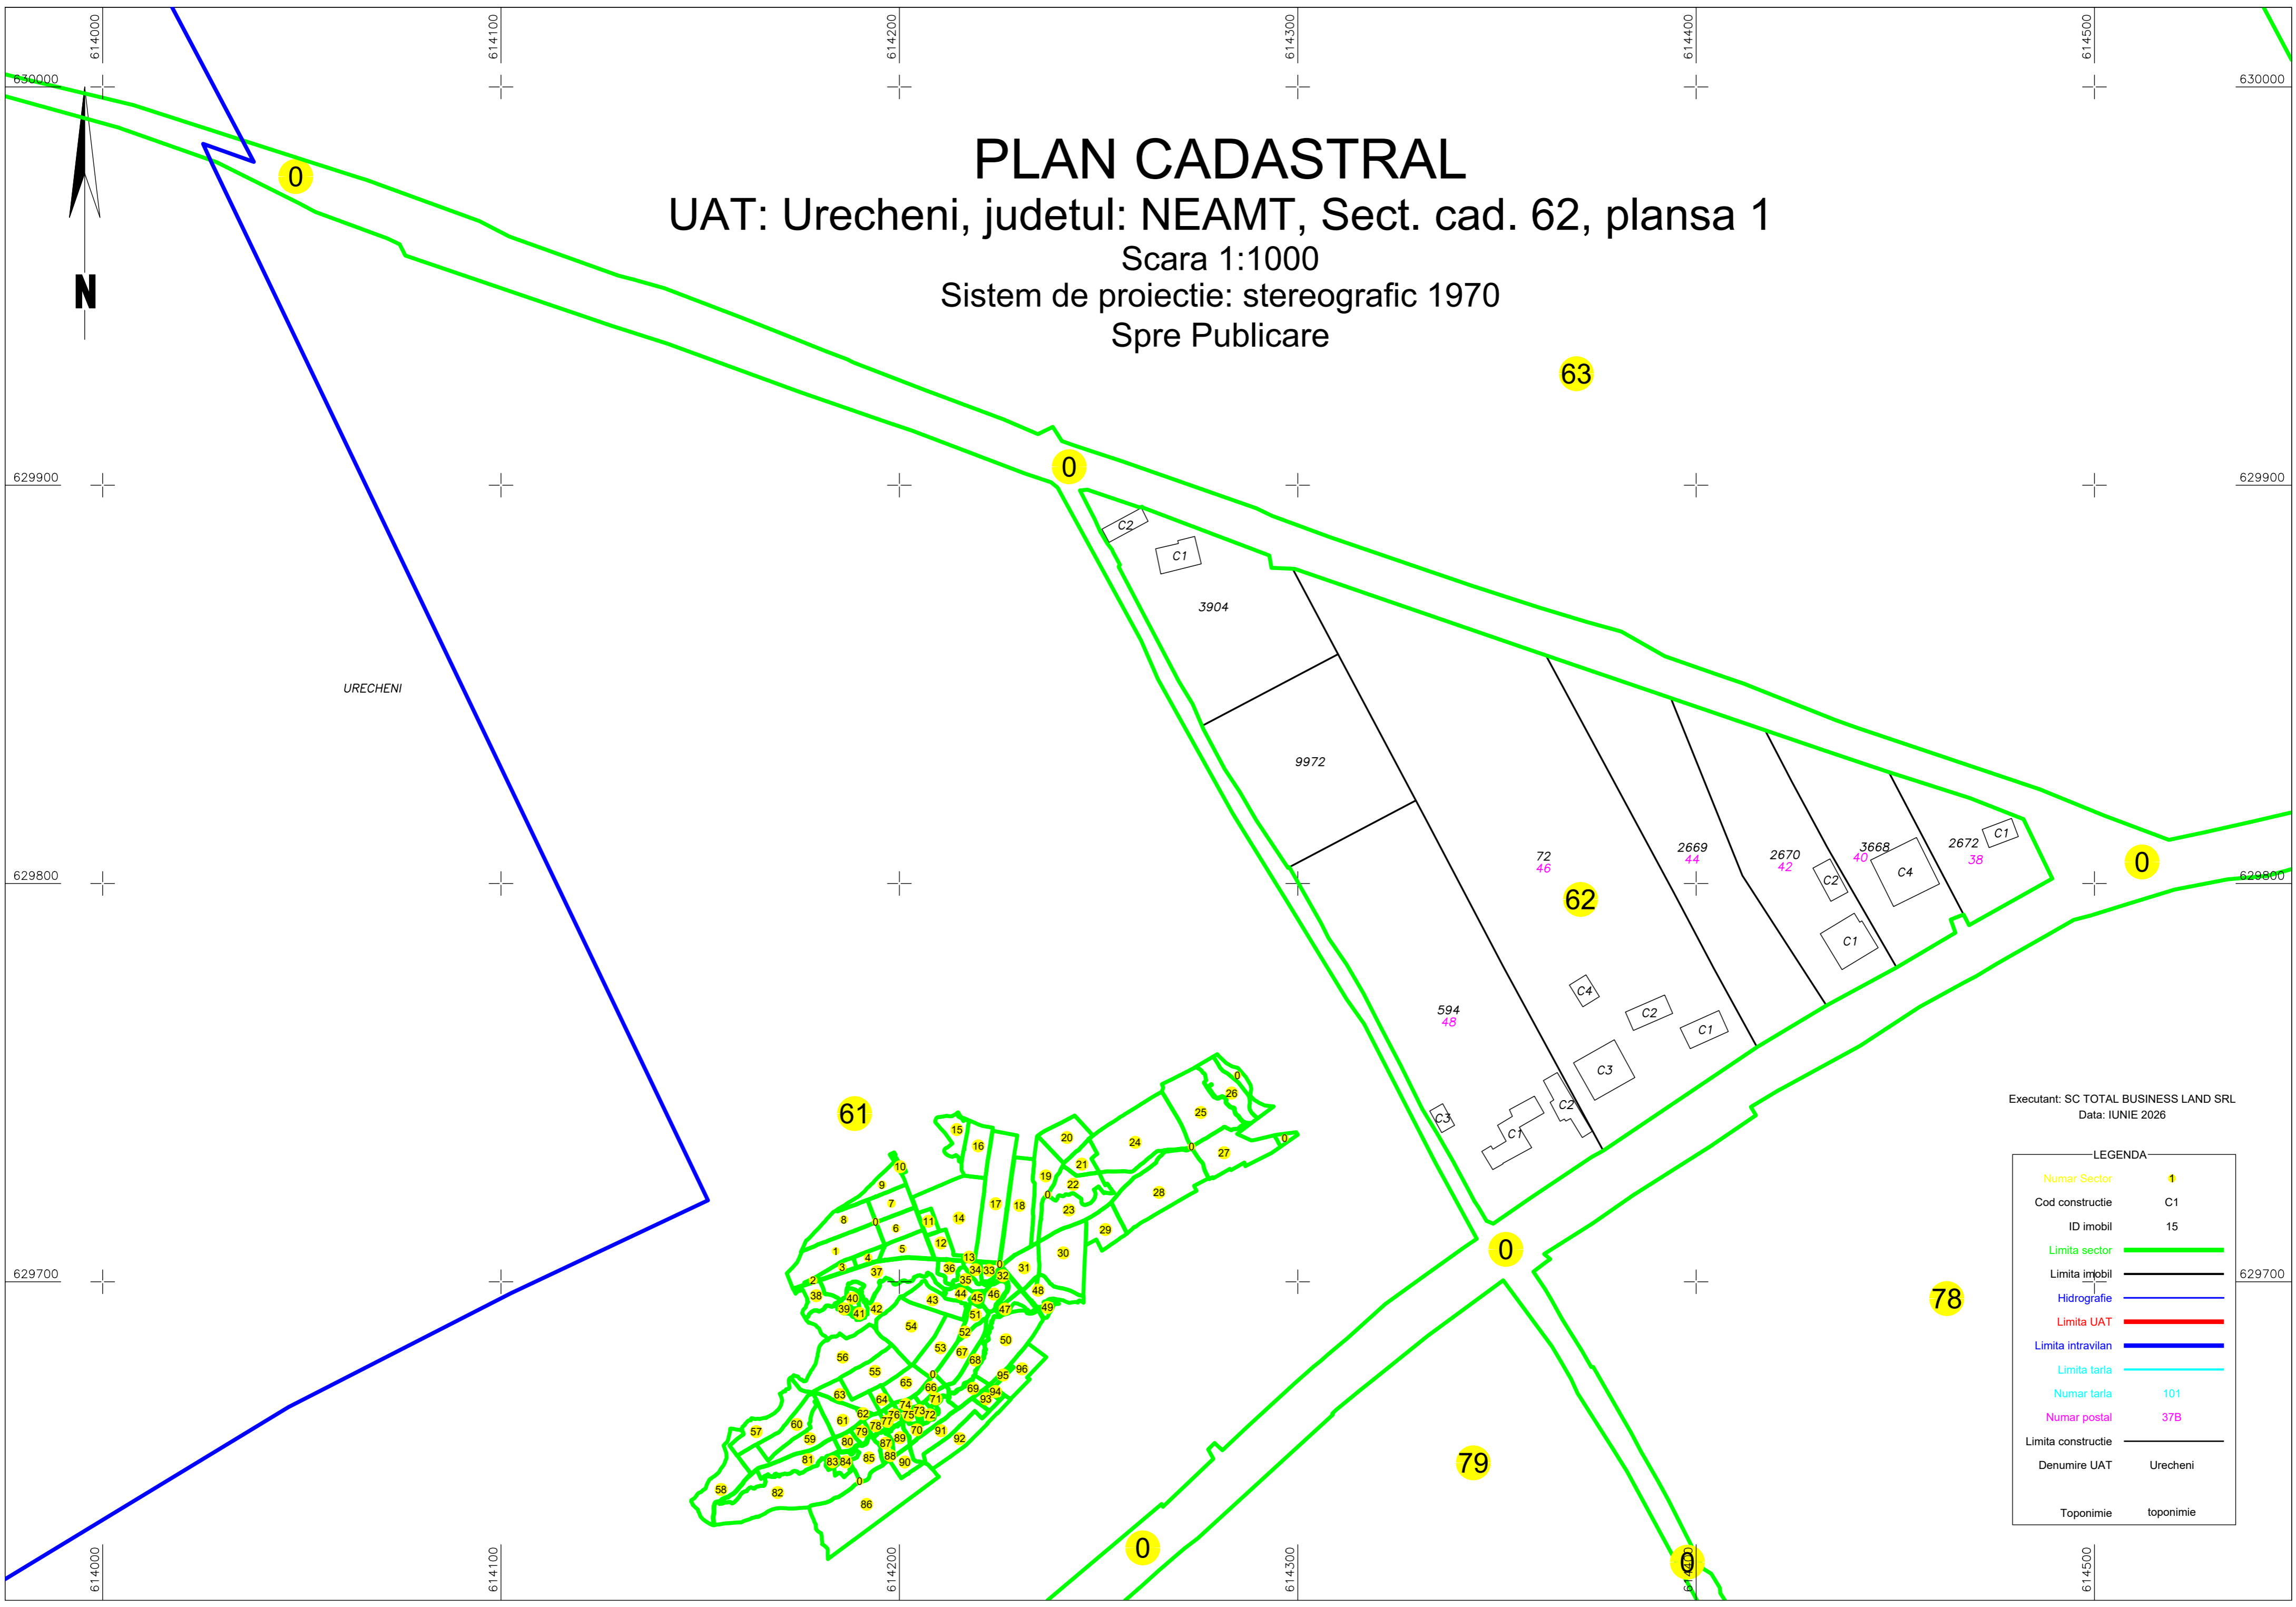

PLAN CADASTRAL

UAT: Urecheni, judetul: NEAMT, Sect. cad. 62, plansa 1
 Scara 1:1000
 Sistem de proiectie: stereografic 1970
 Spre Publicare

Executant: SC TOTAL BUSINESS LAND SRL
 Data: IUNIE 2026

LEGENDA	
Numar Sector	0
Cod constructie	C1
ID imobil	15
Limita sector	—
Limita imobil	—
Hidrografie	—
Limita UAT	—
Limita intravilan	—
Limita tarla	—
Numar tarla	101
Numar postal	37B
Limita constructie	—
Denumire UAT	Urecheni
Toponimie	toponimie