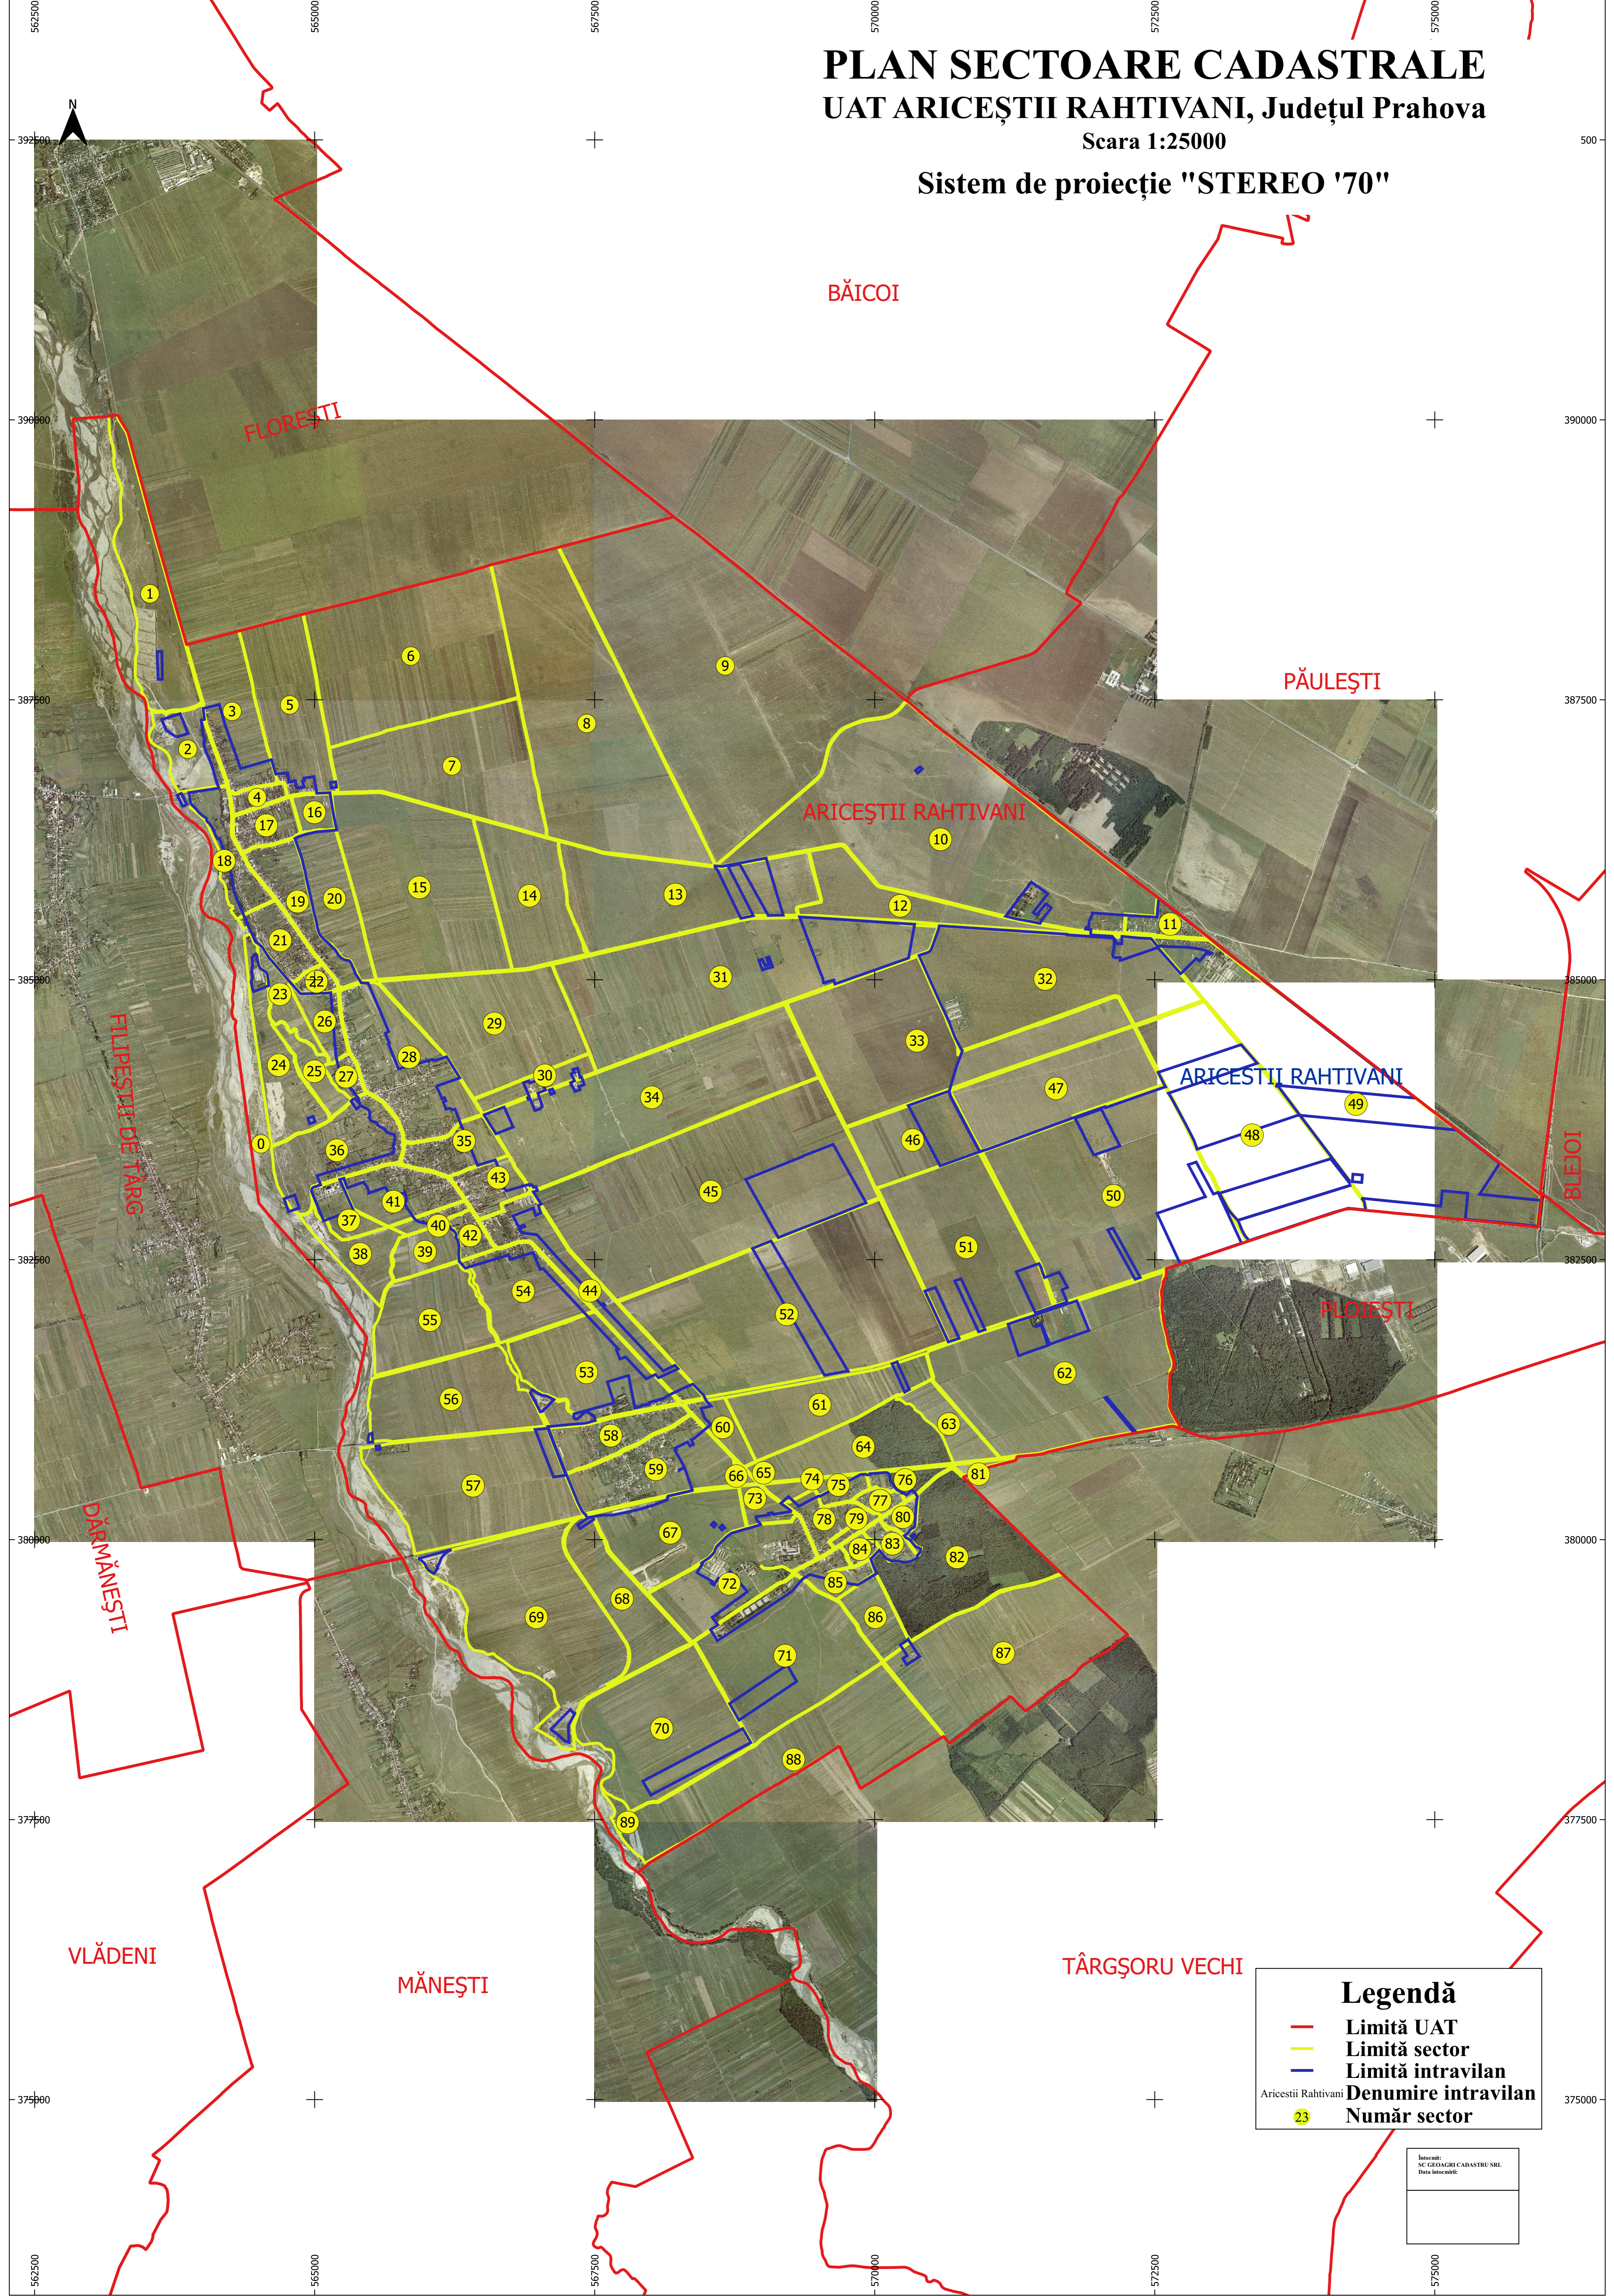

# PLAN SECTOARE CADASTRALE UAT ARICEȘTII RAHTIVANI, Județul Prahova

Scara 1:25000

Sistem de proiecție "STEREO '70"

**Legendă**

- Limită UAT
- Limită sector
- Limită intravilan
- Denumire intravilan
- 23 Număr sector

Intenție:  
SC GEODAZI CADASTRU SRL  
Data întocmirii: