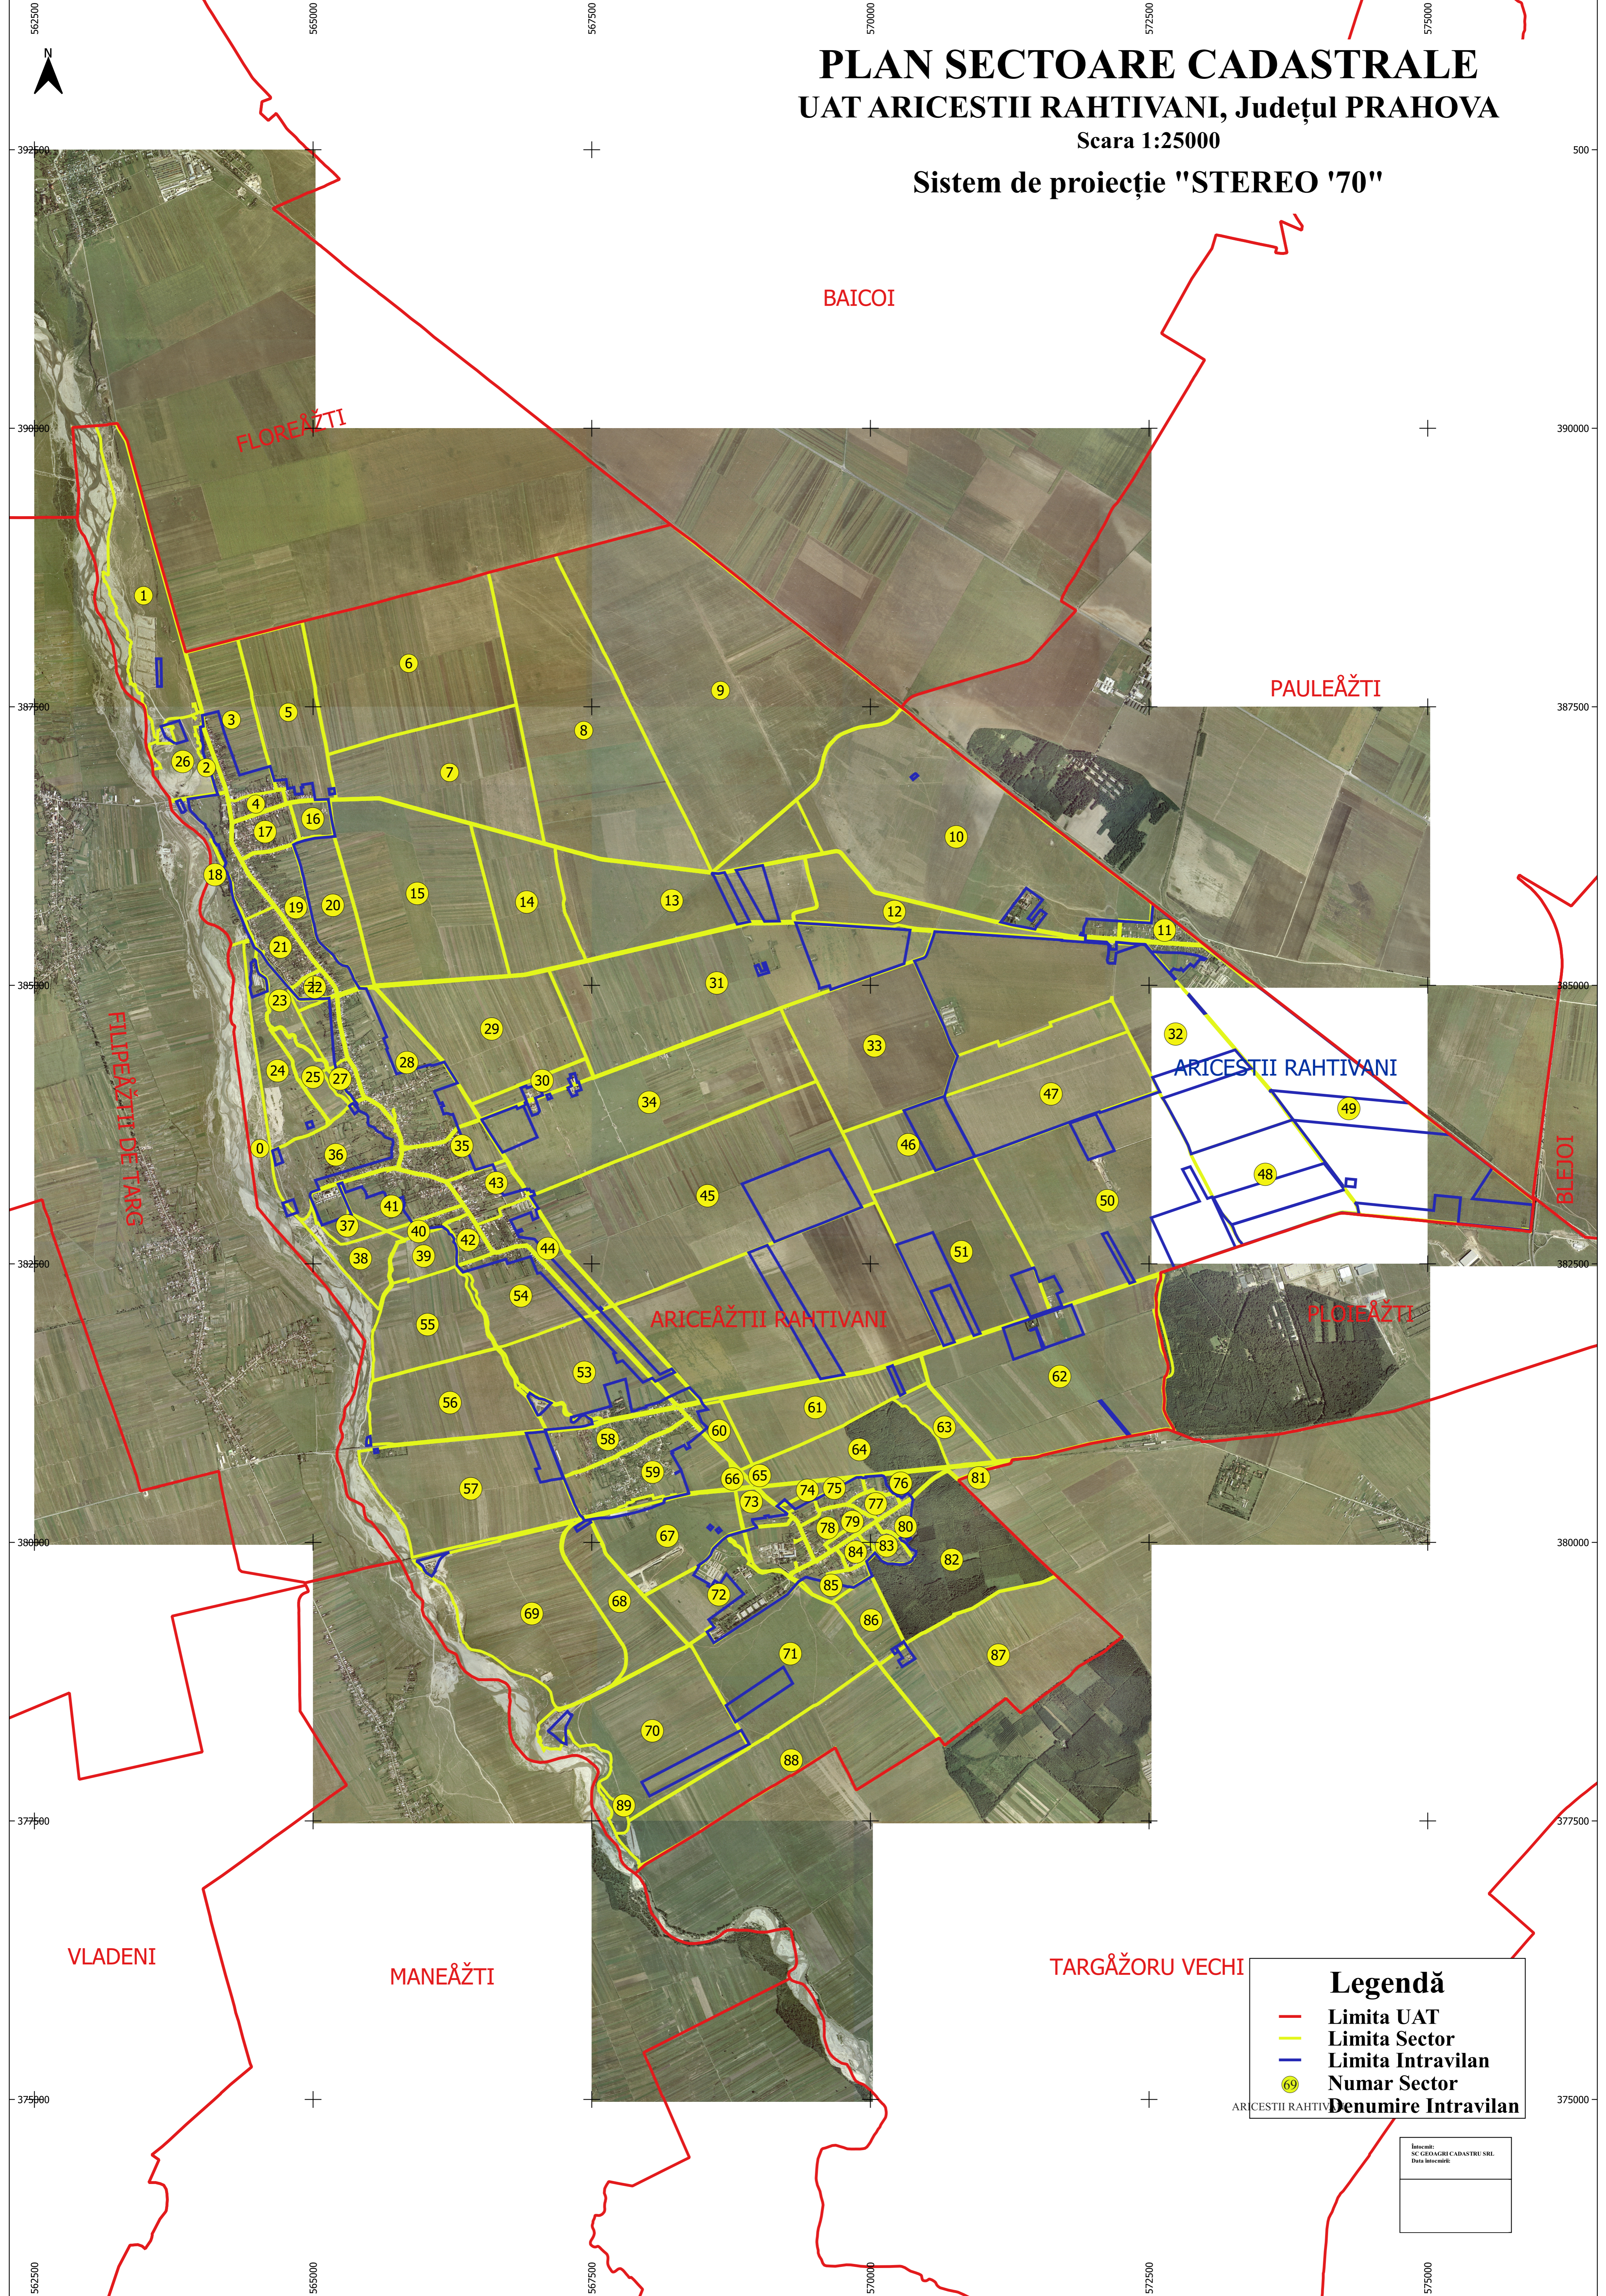

PLAN SECTOARE CADASTRALE UAT ARICESTII RAHTIVANI, Județul PRAHOVA

Scara 1:25000

Sistem de proiecție "STEREO '70"

Legendă

- Limita UAT
- Limita SECTOR
- Limita Intravilan
- 69 Numar Sector
- Denumire Intravilan

Intenție:
SC GEODAZI CADASTRU SRL
Data întocmirii: