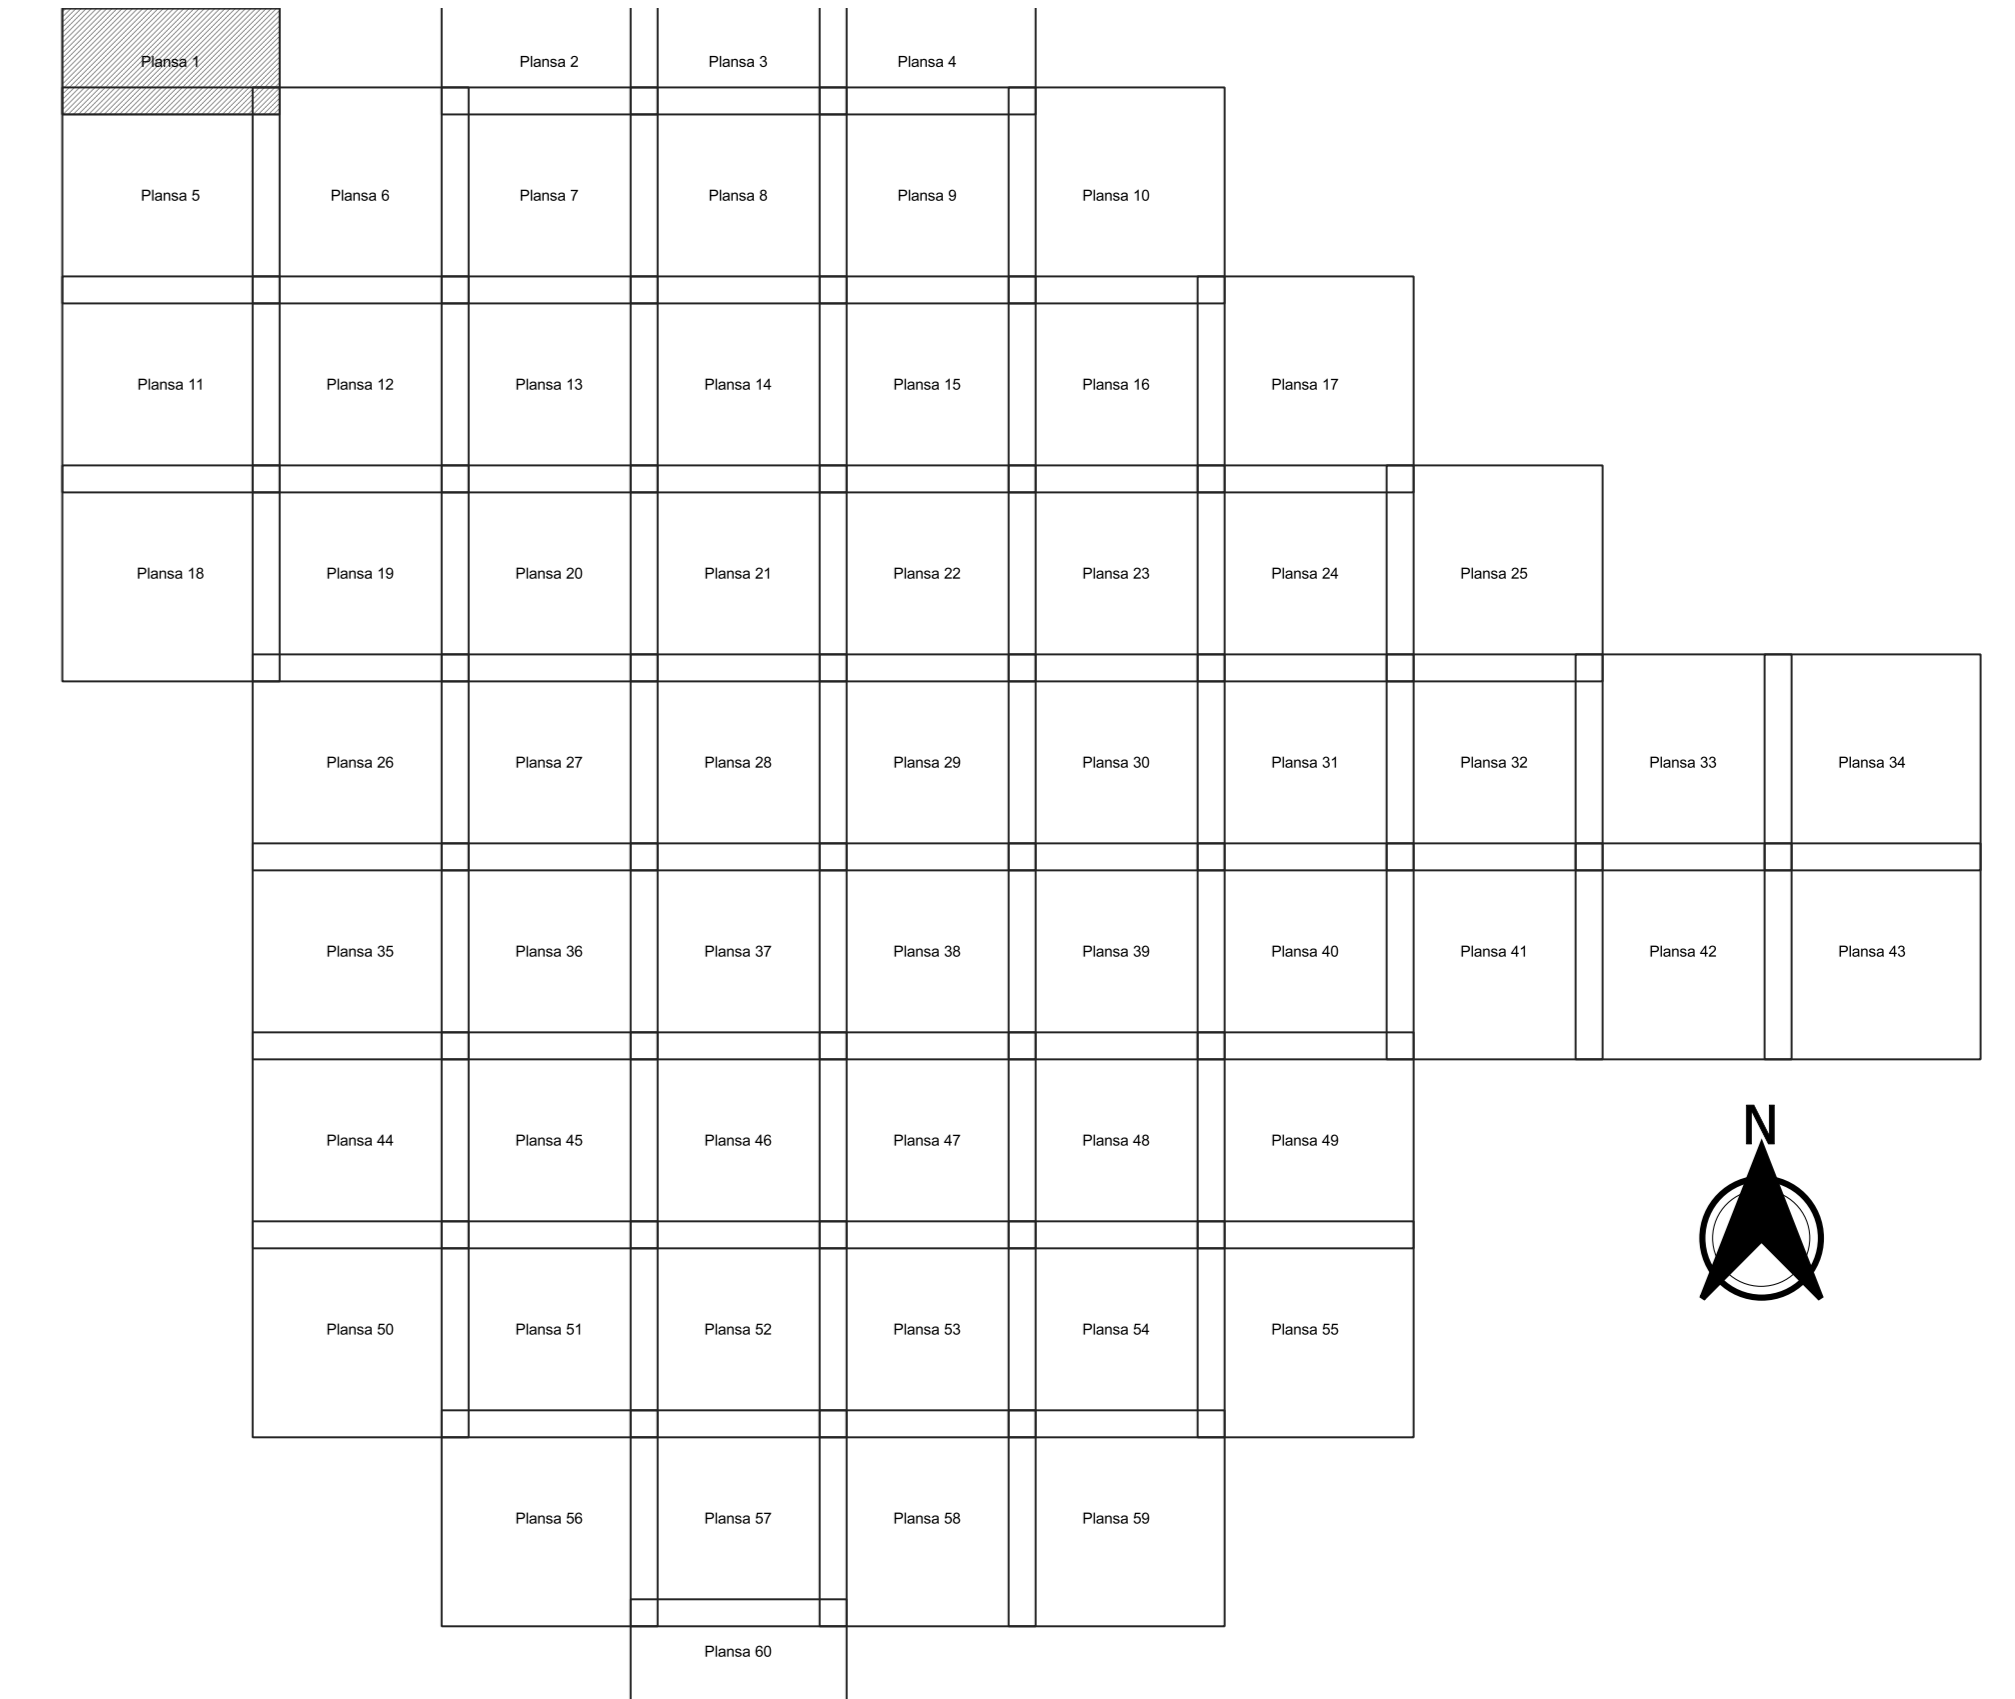

PLAN CADASTRAL
JUDEȚ PRAHOVA, UAT ARICESTII RAHTIVANI
Sectorul Cadastral 0
Spre publicare
Scara 1:2000
Sistem de proiecție "STEREO '70"
- Plansa 1 -

Schița de racordare a planșelor

Legendă

- Limită sector
- Limită UAT
- Limită intravilan
- Limită imobil
- Limită construcții
- Limită tarla
- 0 Număr sector
- 14058 Număr imobil
- 14161-C2 Număr construcții
- 31 Număr tarla
- T 9 Toponimie

Schița dispunerii sectorului cadastral