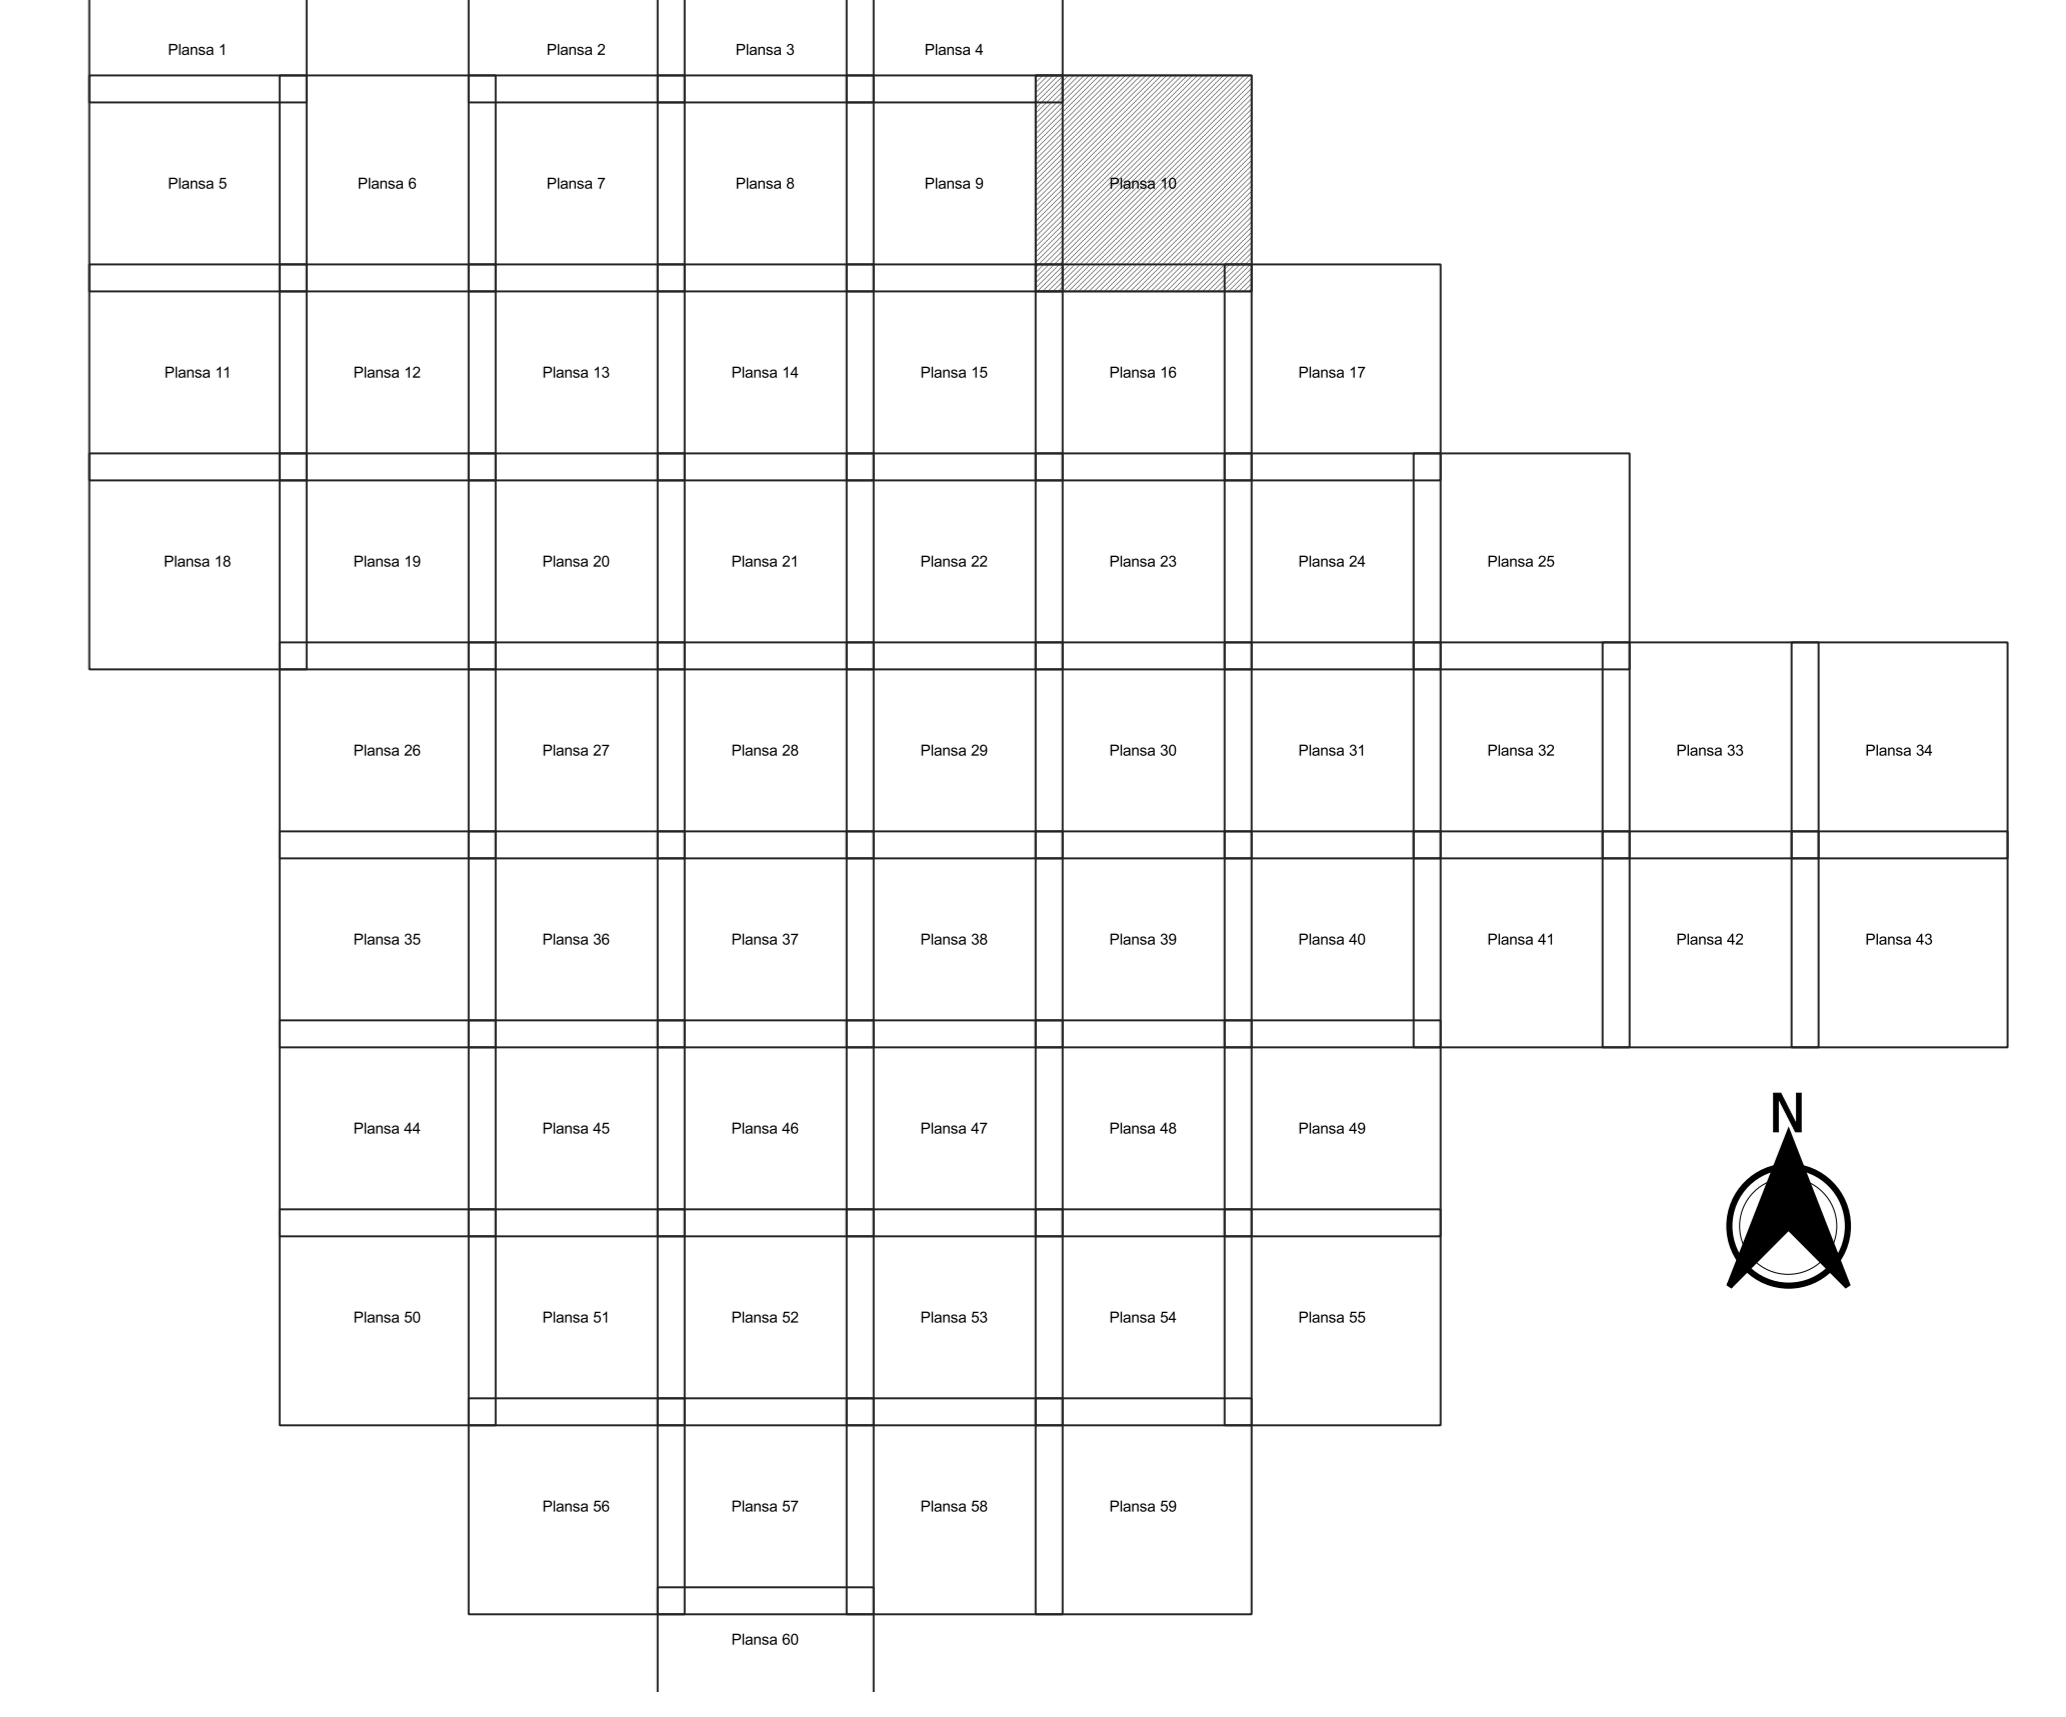

PLAN CADASTRAL
JUDEȚ PRAHOVA, UAT ARICESTII RAHTIVANI
Sectorul Cadastral 0
Spre publicare
Scara 1:2000
Sistem de proiecție "STEREO '70"
- Plansa 10 -

Schița de racordare a planșelor

- Legendă**
- Limită sector
 - Limită UAT
 - Limită intravilan
 - Limită imobil
 - Limită construcții
 - Limită tarla
 - ① Număr sector
 - 14058 Număr imobil
 - 14161-C2 Număr construcții
 - 31 Număr tarla
 - T 9 Toponimie

Schița dispunerii sectorului cadastral