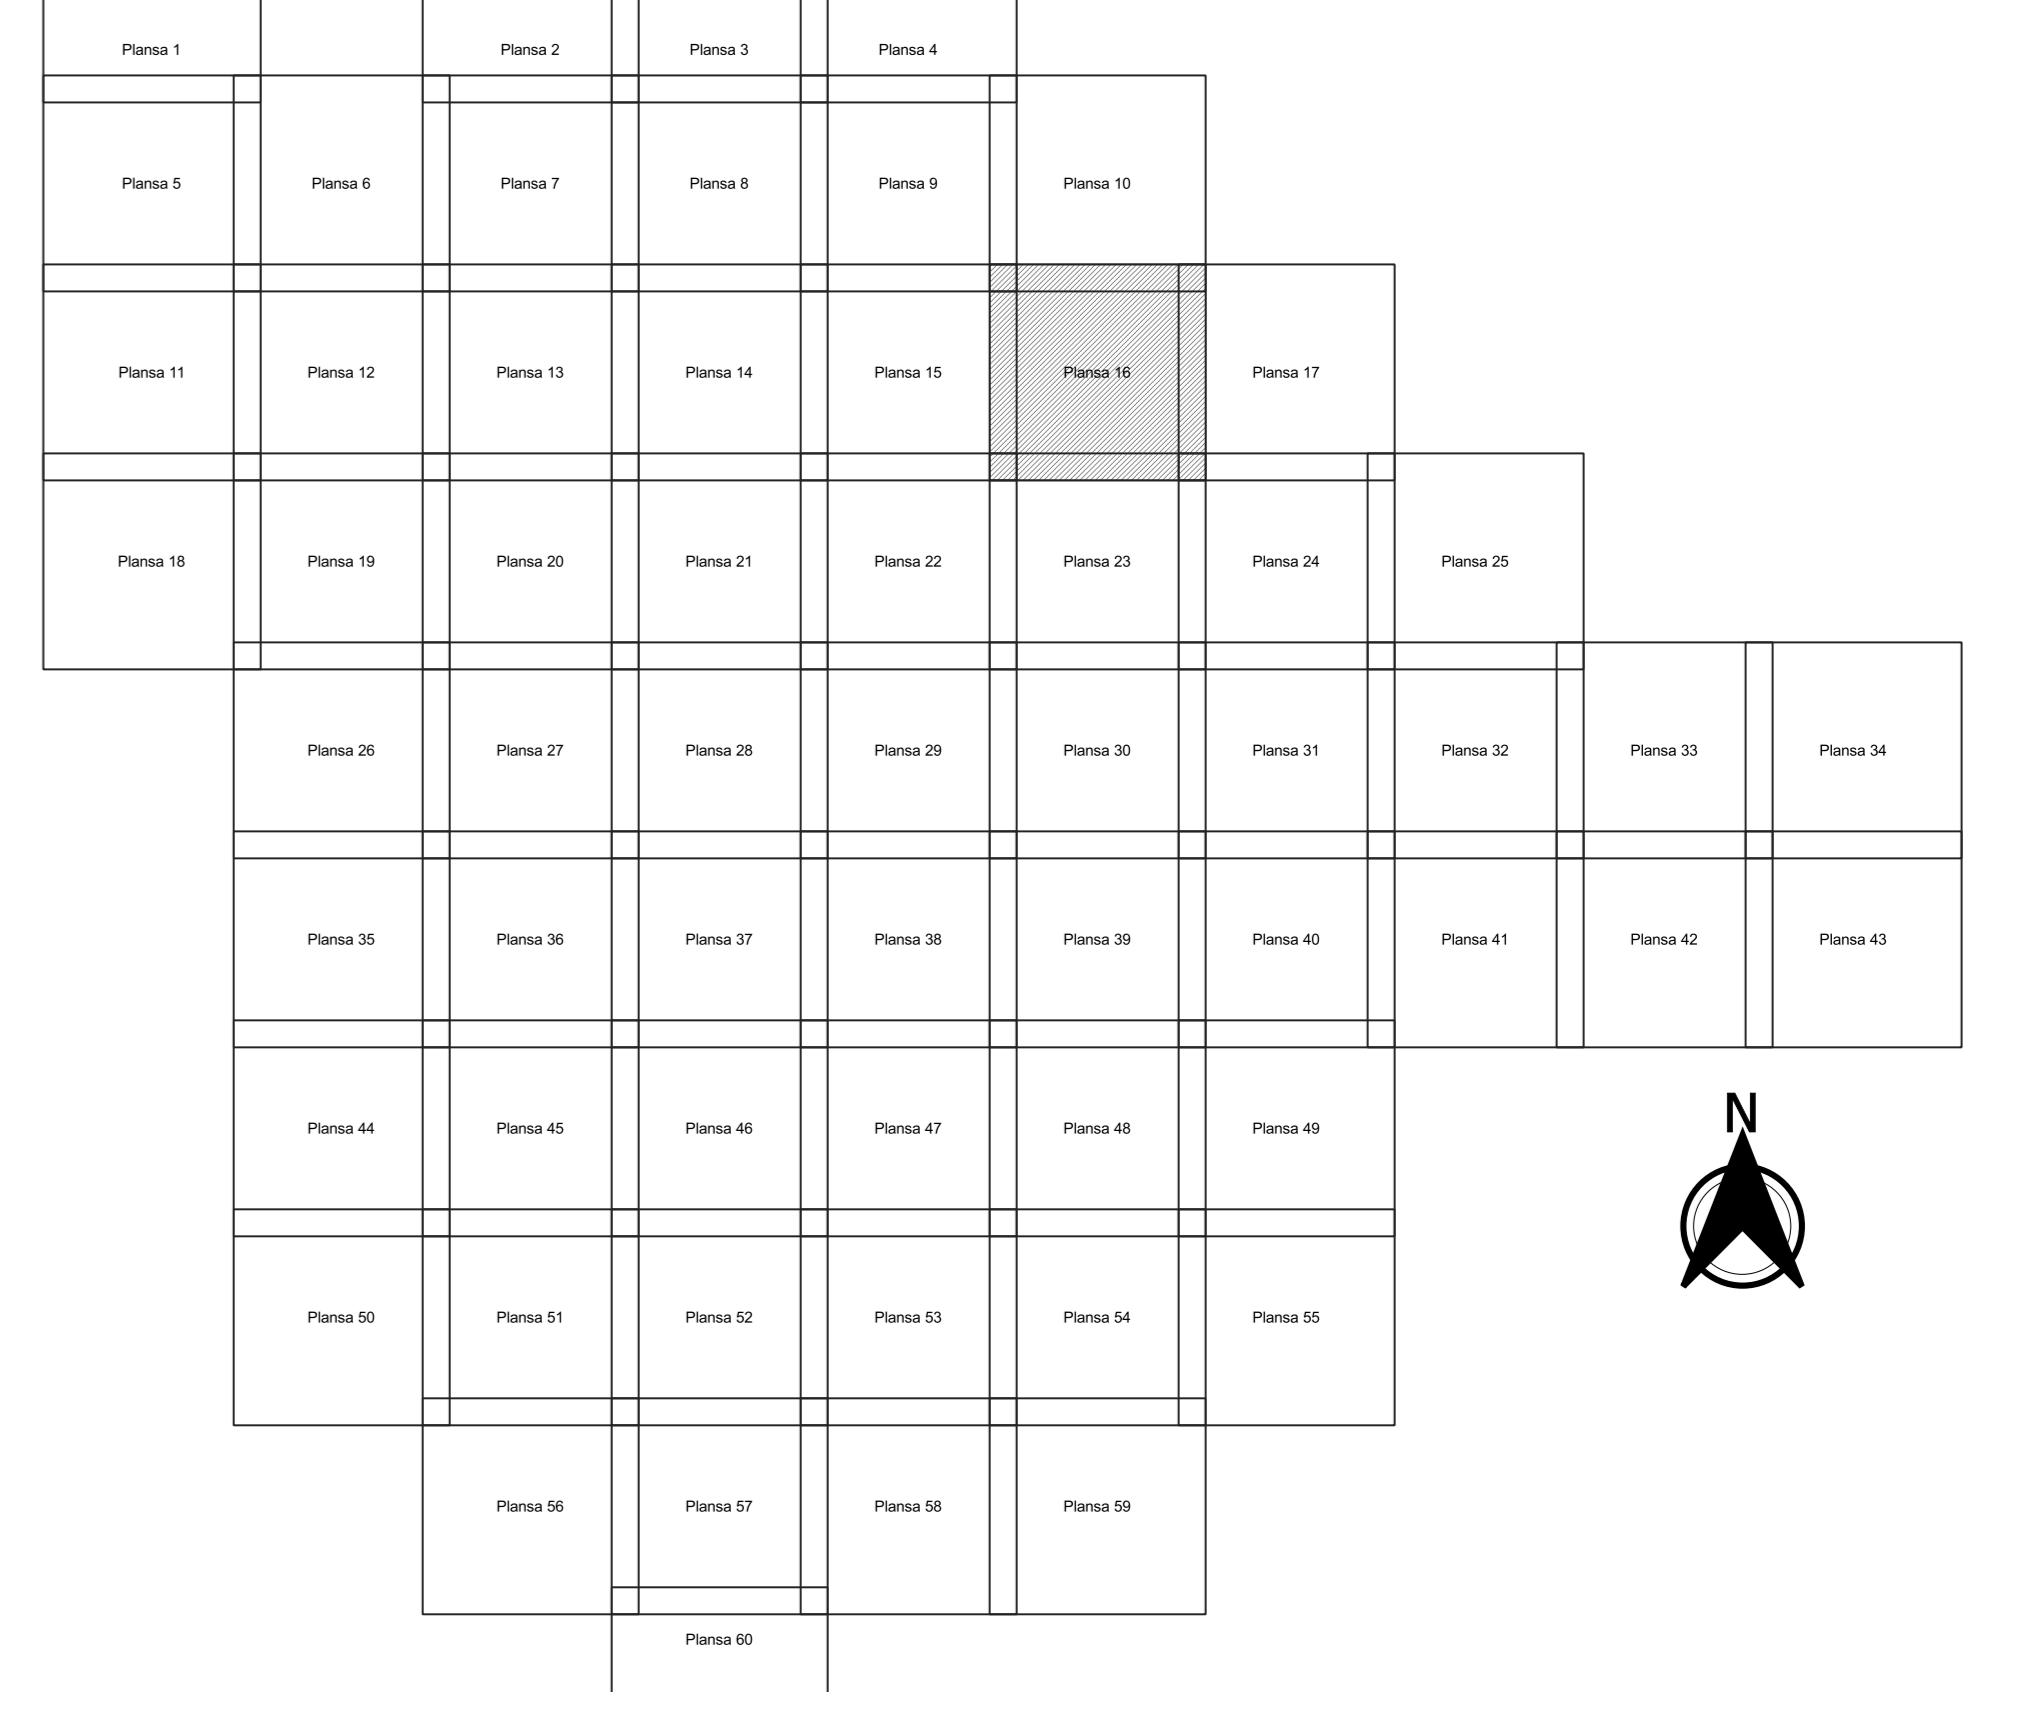

PLAN CADASTRAL
JUDEȚ PRAHOVA, UAT ARICESTII RAHTIVANI
Sectorul Cadastral 0
Spre publicare
Scara 1:2000
Sistem de proiecție "STEREO '70"
- Plansa 16 -

Schița de racordare a planșelor

- Legendă**
- Limită sector
 - Limită UAT
 - Limită intravilan
 - Limită imobil
 - Limită construcții
 - Limită tarla
 - 0 Număr sector
 - 14058 Număr imobil
 - 14161-C2 Număr construcții
 - 31 Număr tarla
 - T 9 Toponimie