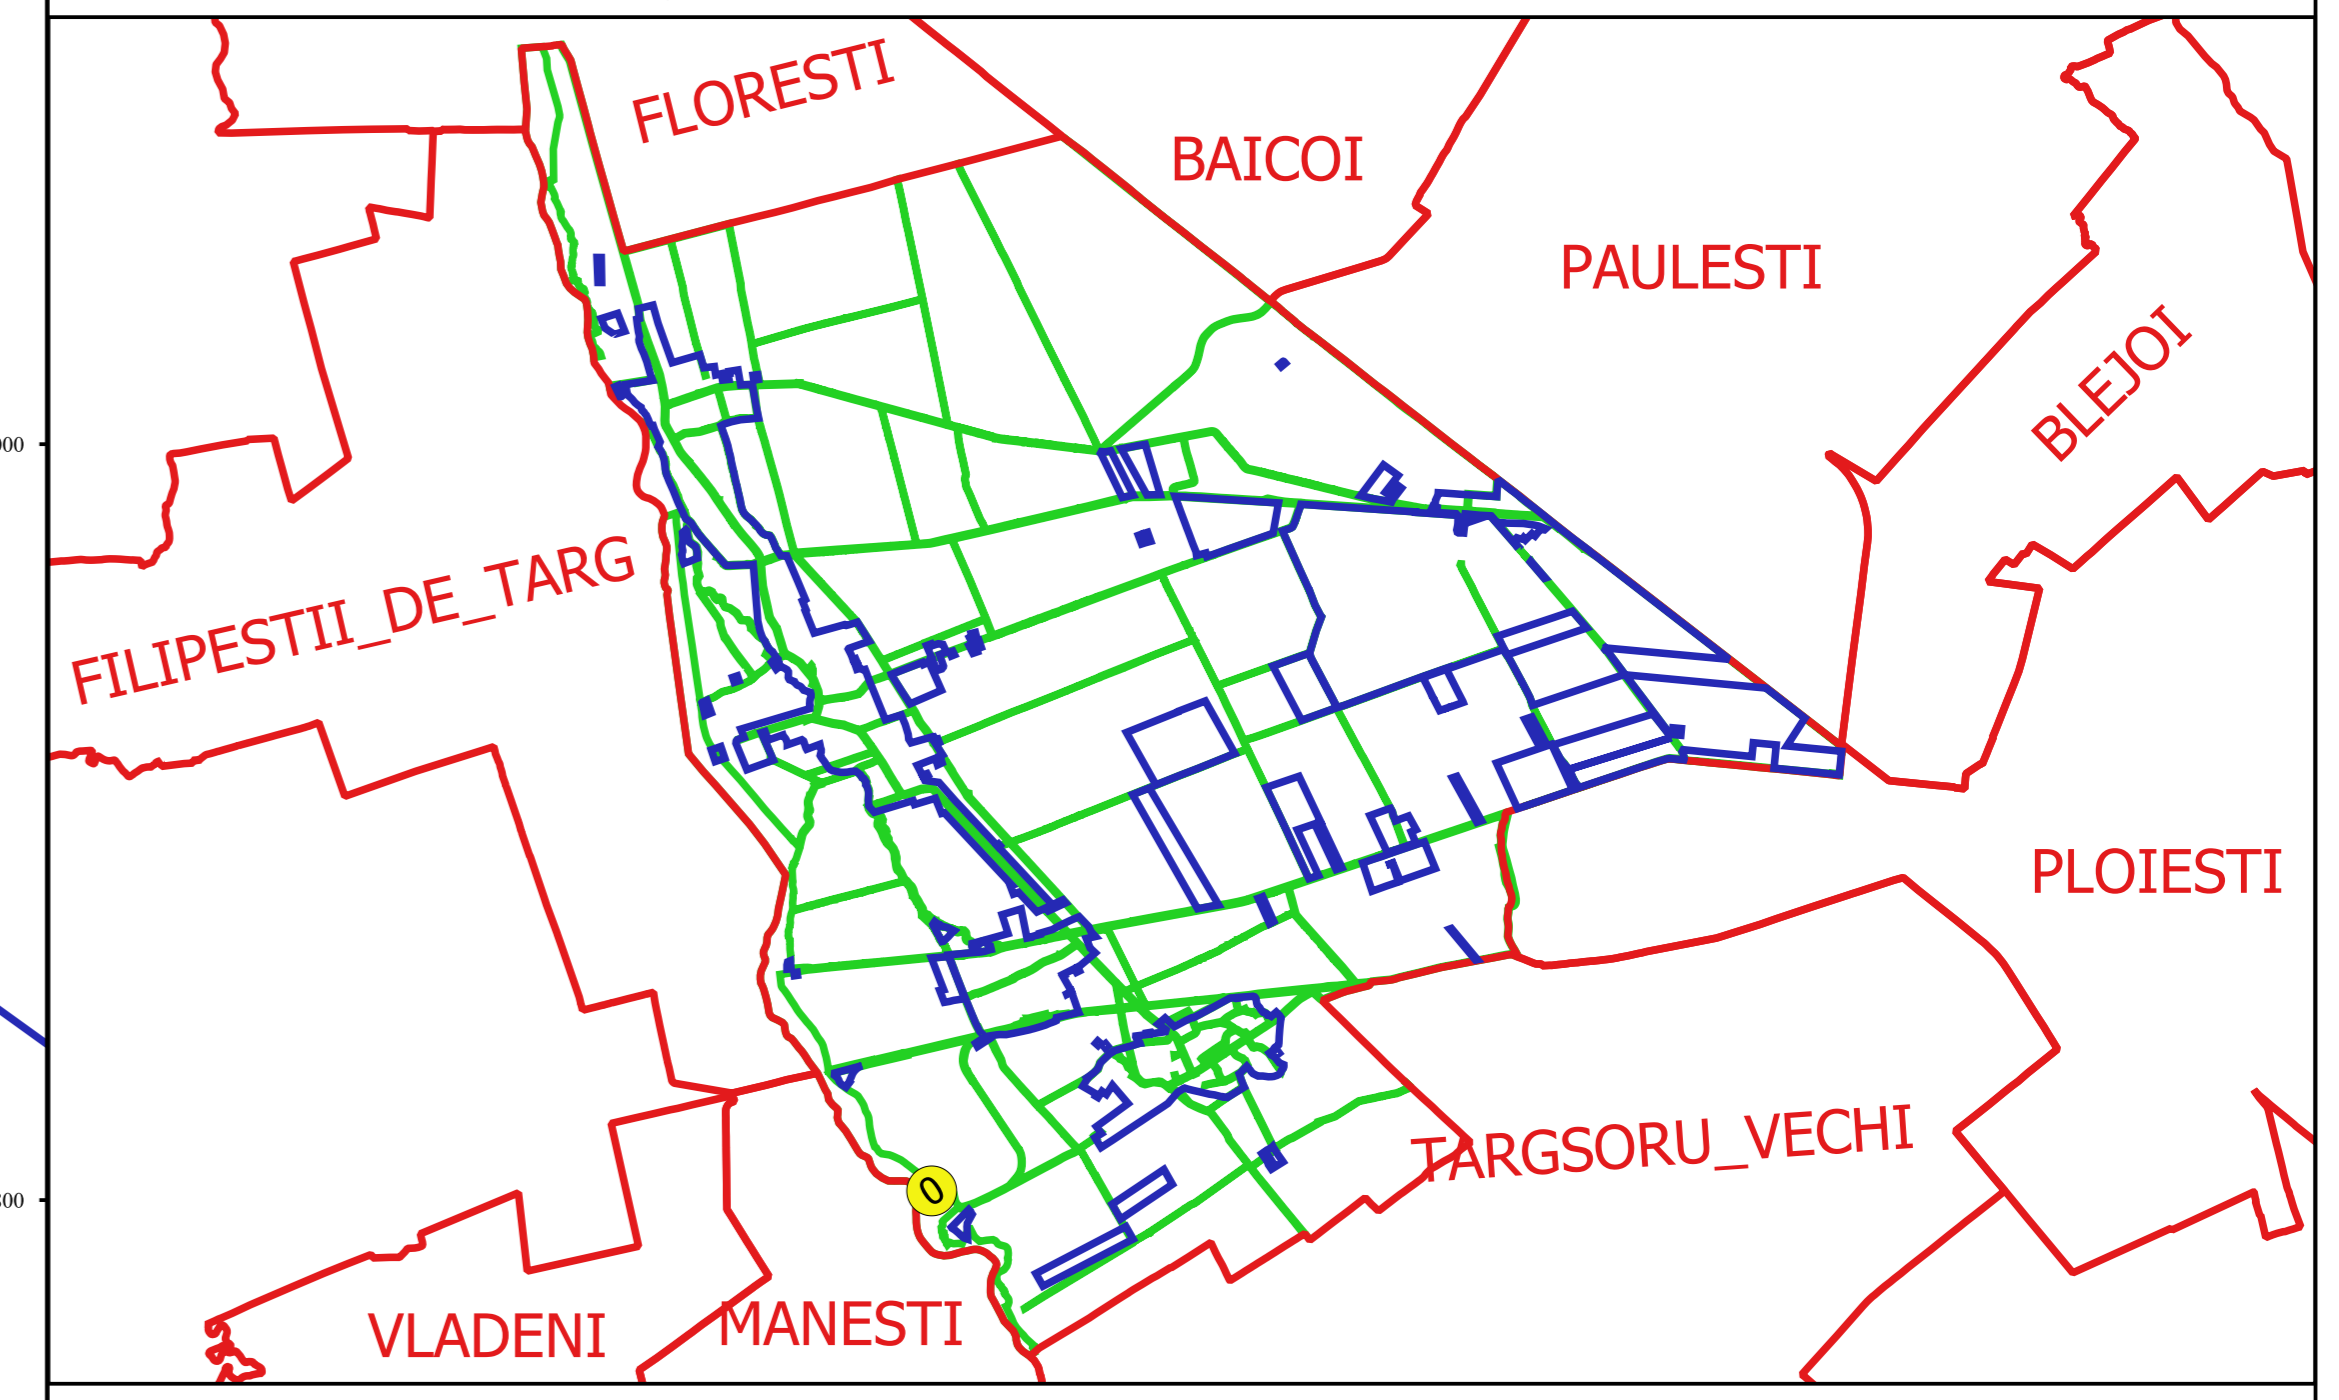

PLAN CADASTRAL
JUDEȚ PRAHOVA, UAT ARICESTII RAHTIVANI
Sectorul Cadastral 0
Spre publicare
Scara 1:2000
Sistem de proiecție "STEREO '70"
- Plansa 16 -

Schița de racordare a planșelor

- Legendă**
- Limită sector
 - Limită UAT
 - Limită intravilan
 - Limită imobil
 - Limită construcții
 - Limită tarla
 - 0 Număr sector
 - 14058 Număr imobil
 - 14161-C2 Număr construcții
 - 31 Număr tarla
 - T 9 Toponimie

Schița dispunerii sectorului cadastral

Proiectant
 SC CADASTRU SA
 BUCUREȘTI