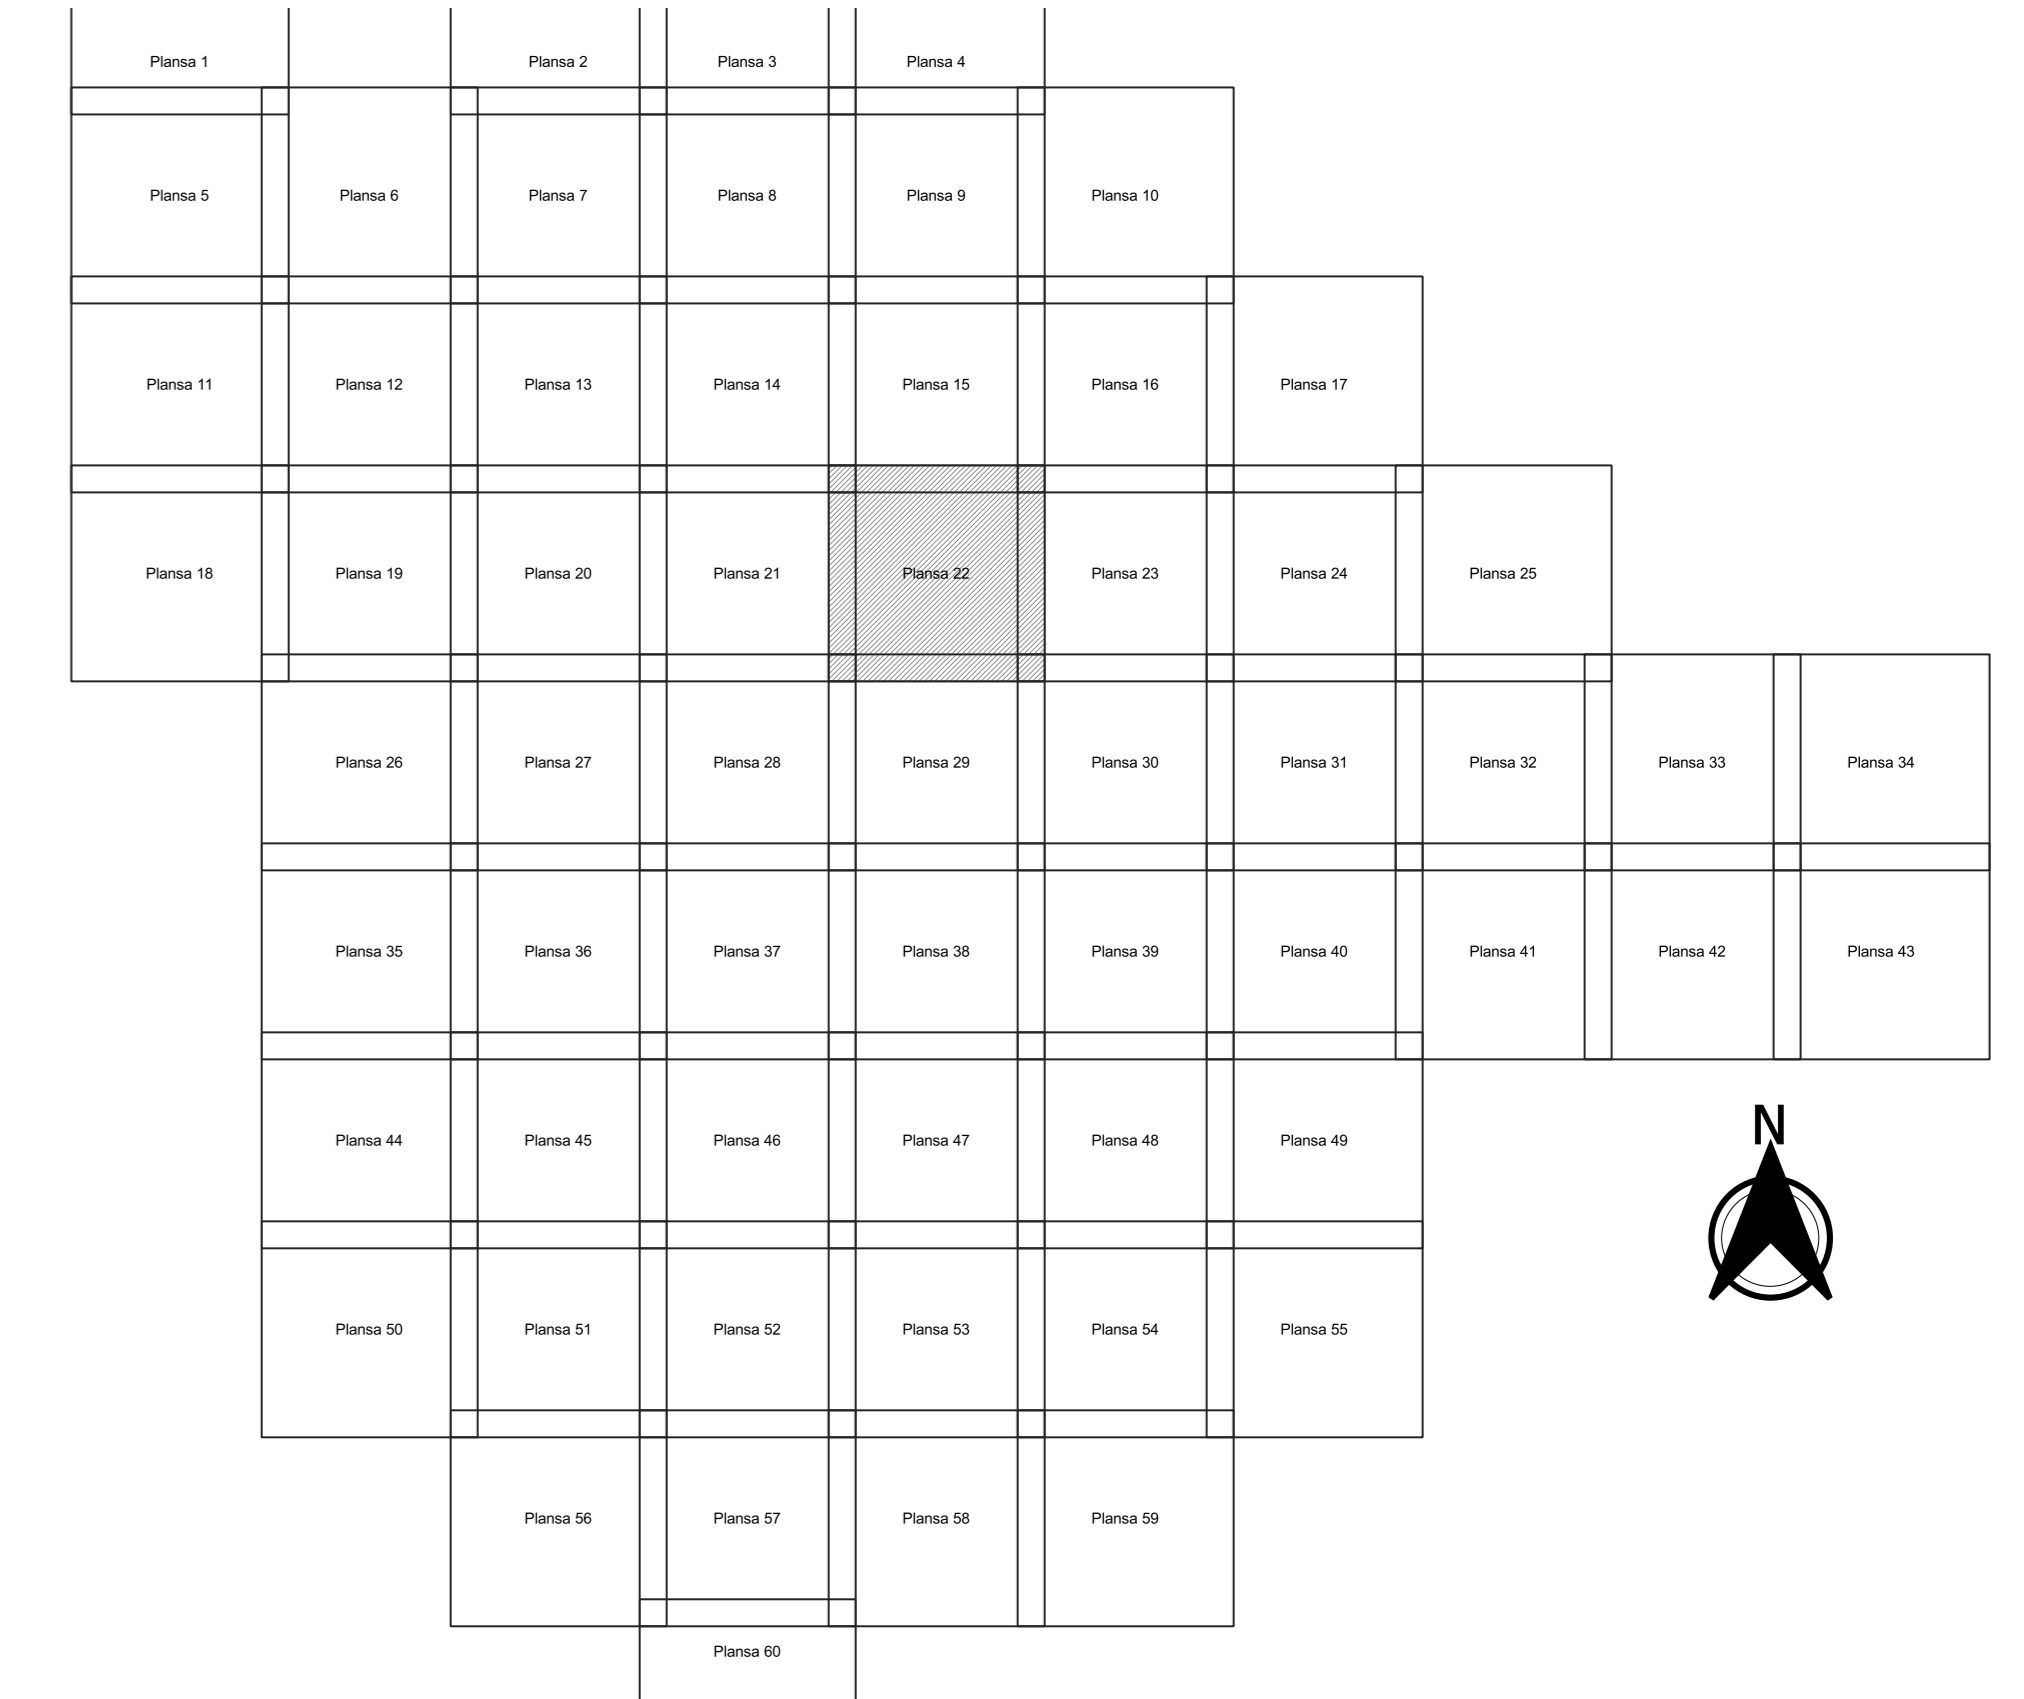

PLAN CADASTRAL
JUDEȚ PRAHOVA, UAT ARICESTII RAHTIVANI
Sectorul Cadastral 0
Spre publicare
Scara 1:2000
Sistem de proiecție "STEREO '70"
- Plansa 22 -

Schița de racordare a planșelor

- Legendă**
- Limită sector
 - Limită UAT
 - Limită intravilan
 - Limită imobil
 - Limită construcții
 - Limită tarla
 - 0 Număr sector
 - 14058 Număr imobil
 - 14161-C2 Număr construcții
 - 31 Număr tarla
 - T 9 Toponimie

Schița dispunerii sectorului cadastral