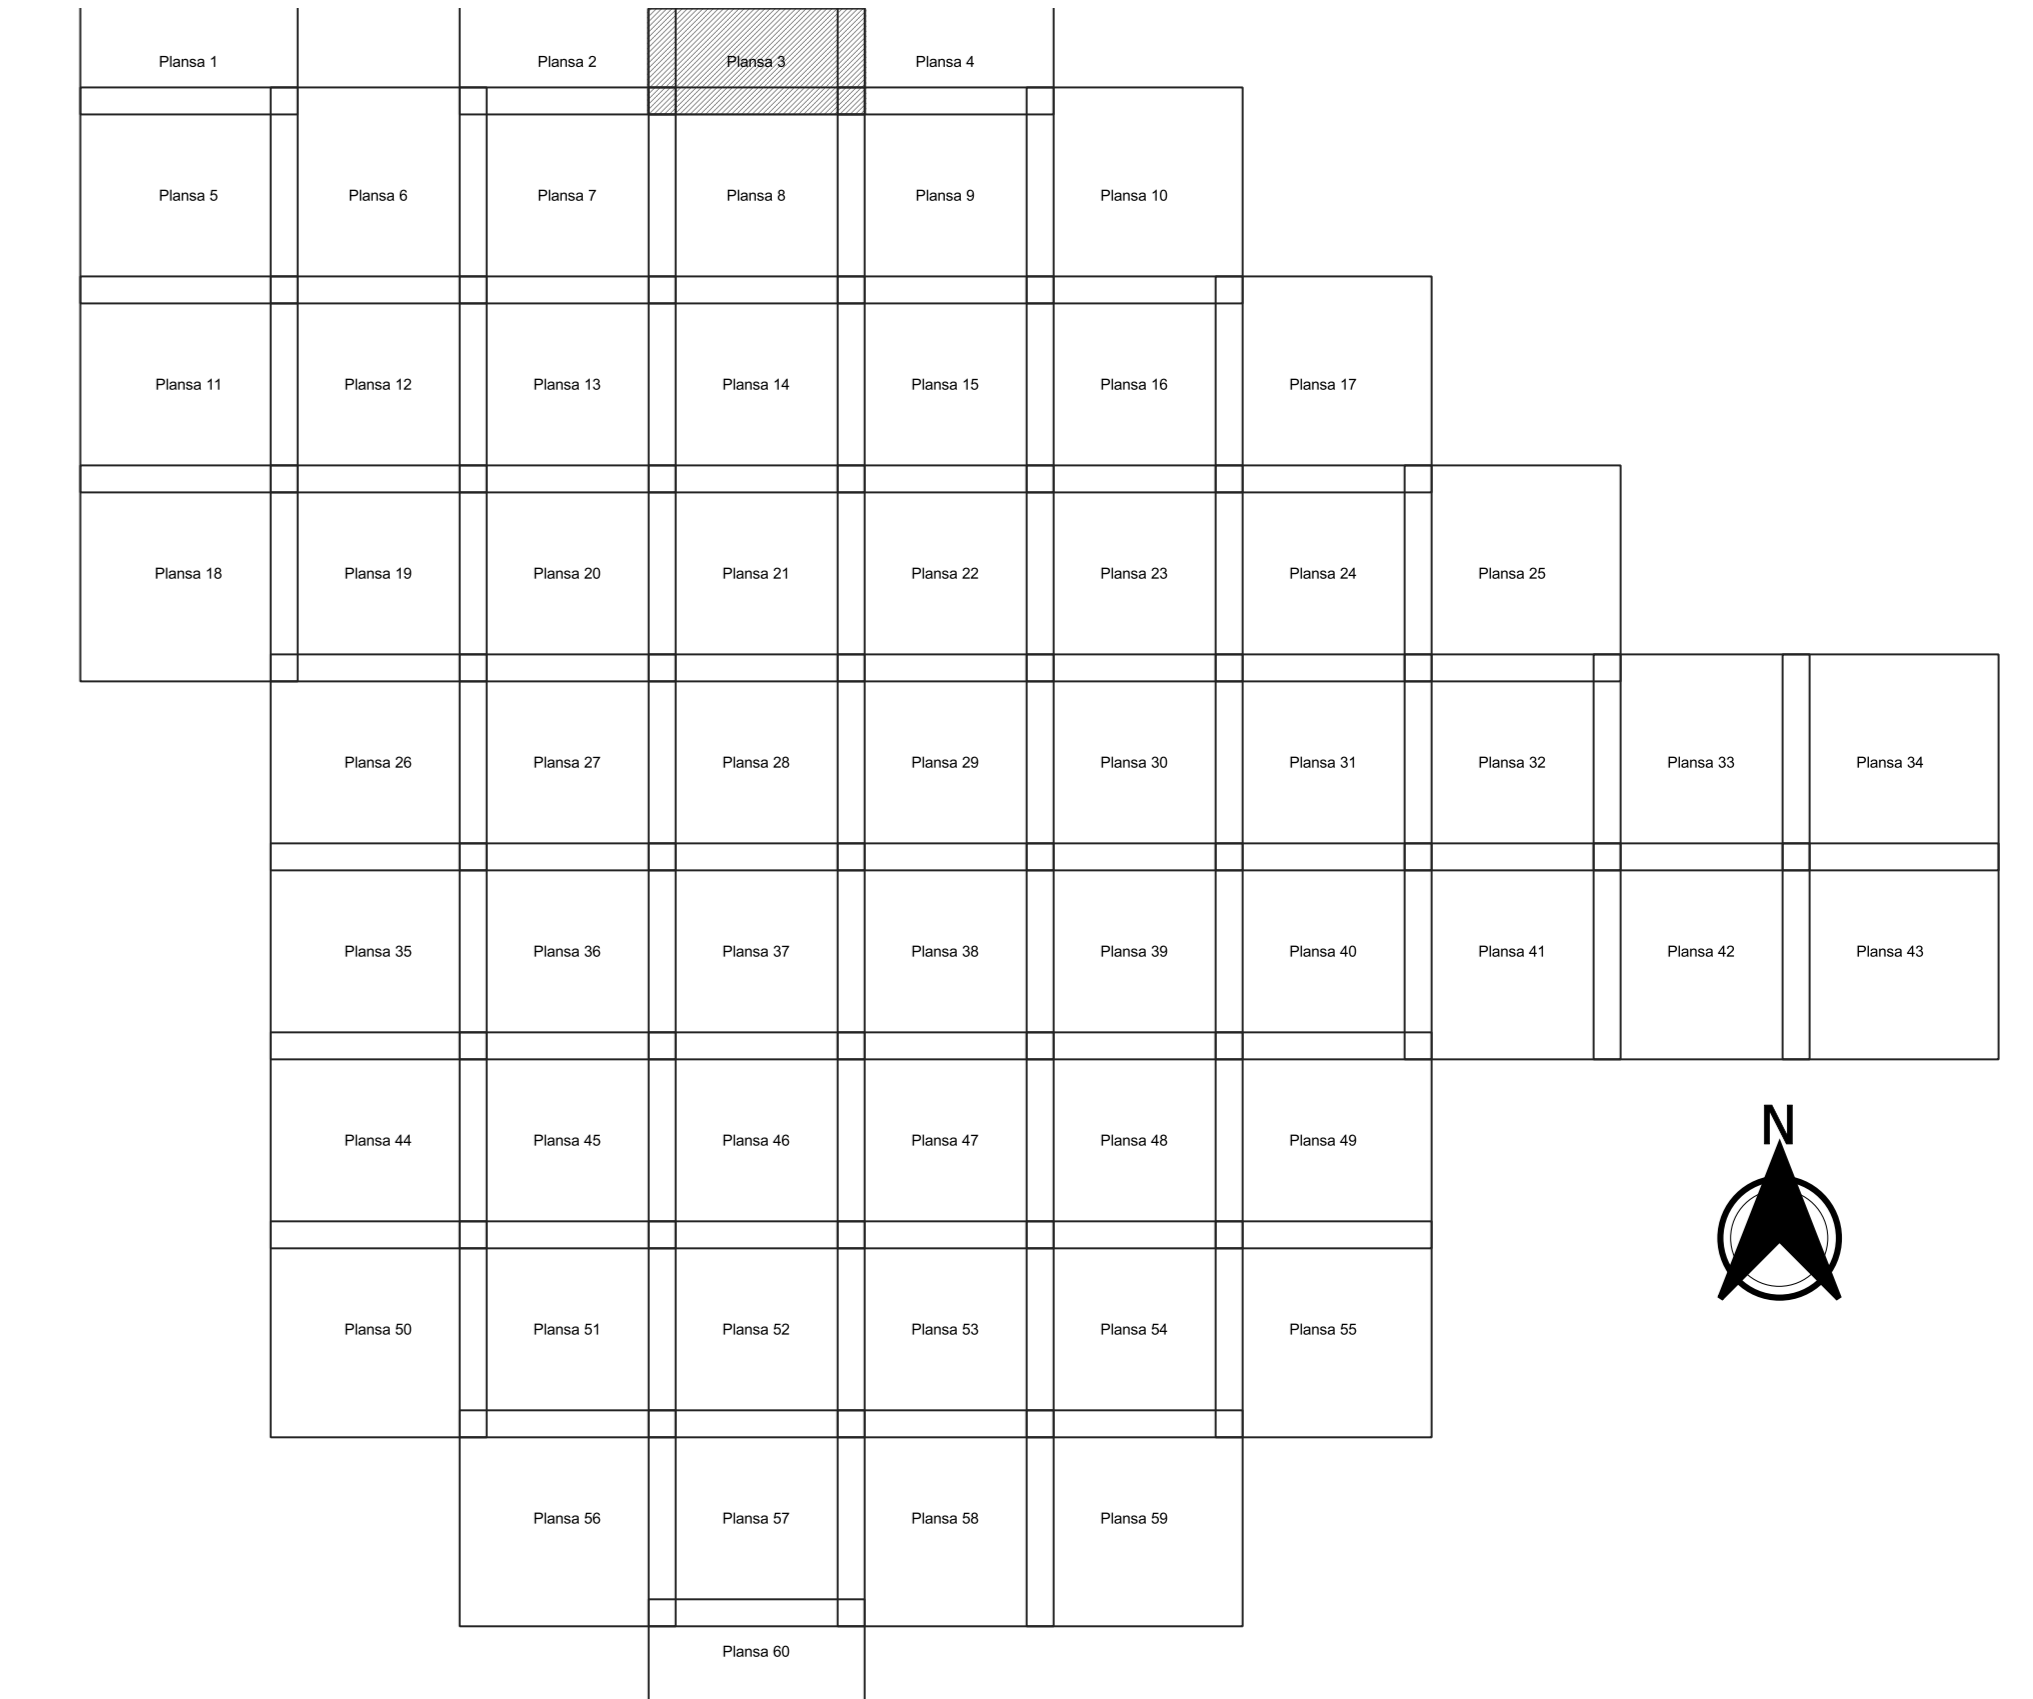

PLAN CADASTRAL
JUDEȚ PRAHOVA, UAT ARICESTII RAHTIVANI
Sectorul Cadastral 0
Spre publicare
Scara 1:2000
Sistem de proiecție "STEREO '70"
- Plansa 3 -

Schița de racordare a planșelor

Legendă

- Limită sector
- Limită UAT
- Limită intravilan
- Limită imobil
- Limită construcții
- Limită tarla
- 0 Număr sector
- 14058 Număr imobil
- 14161-C2 Număr construcții
- 31 Număr tarla
- T 9 Toponimie

Schița dispunerii sectorului cadastral