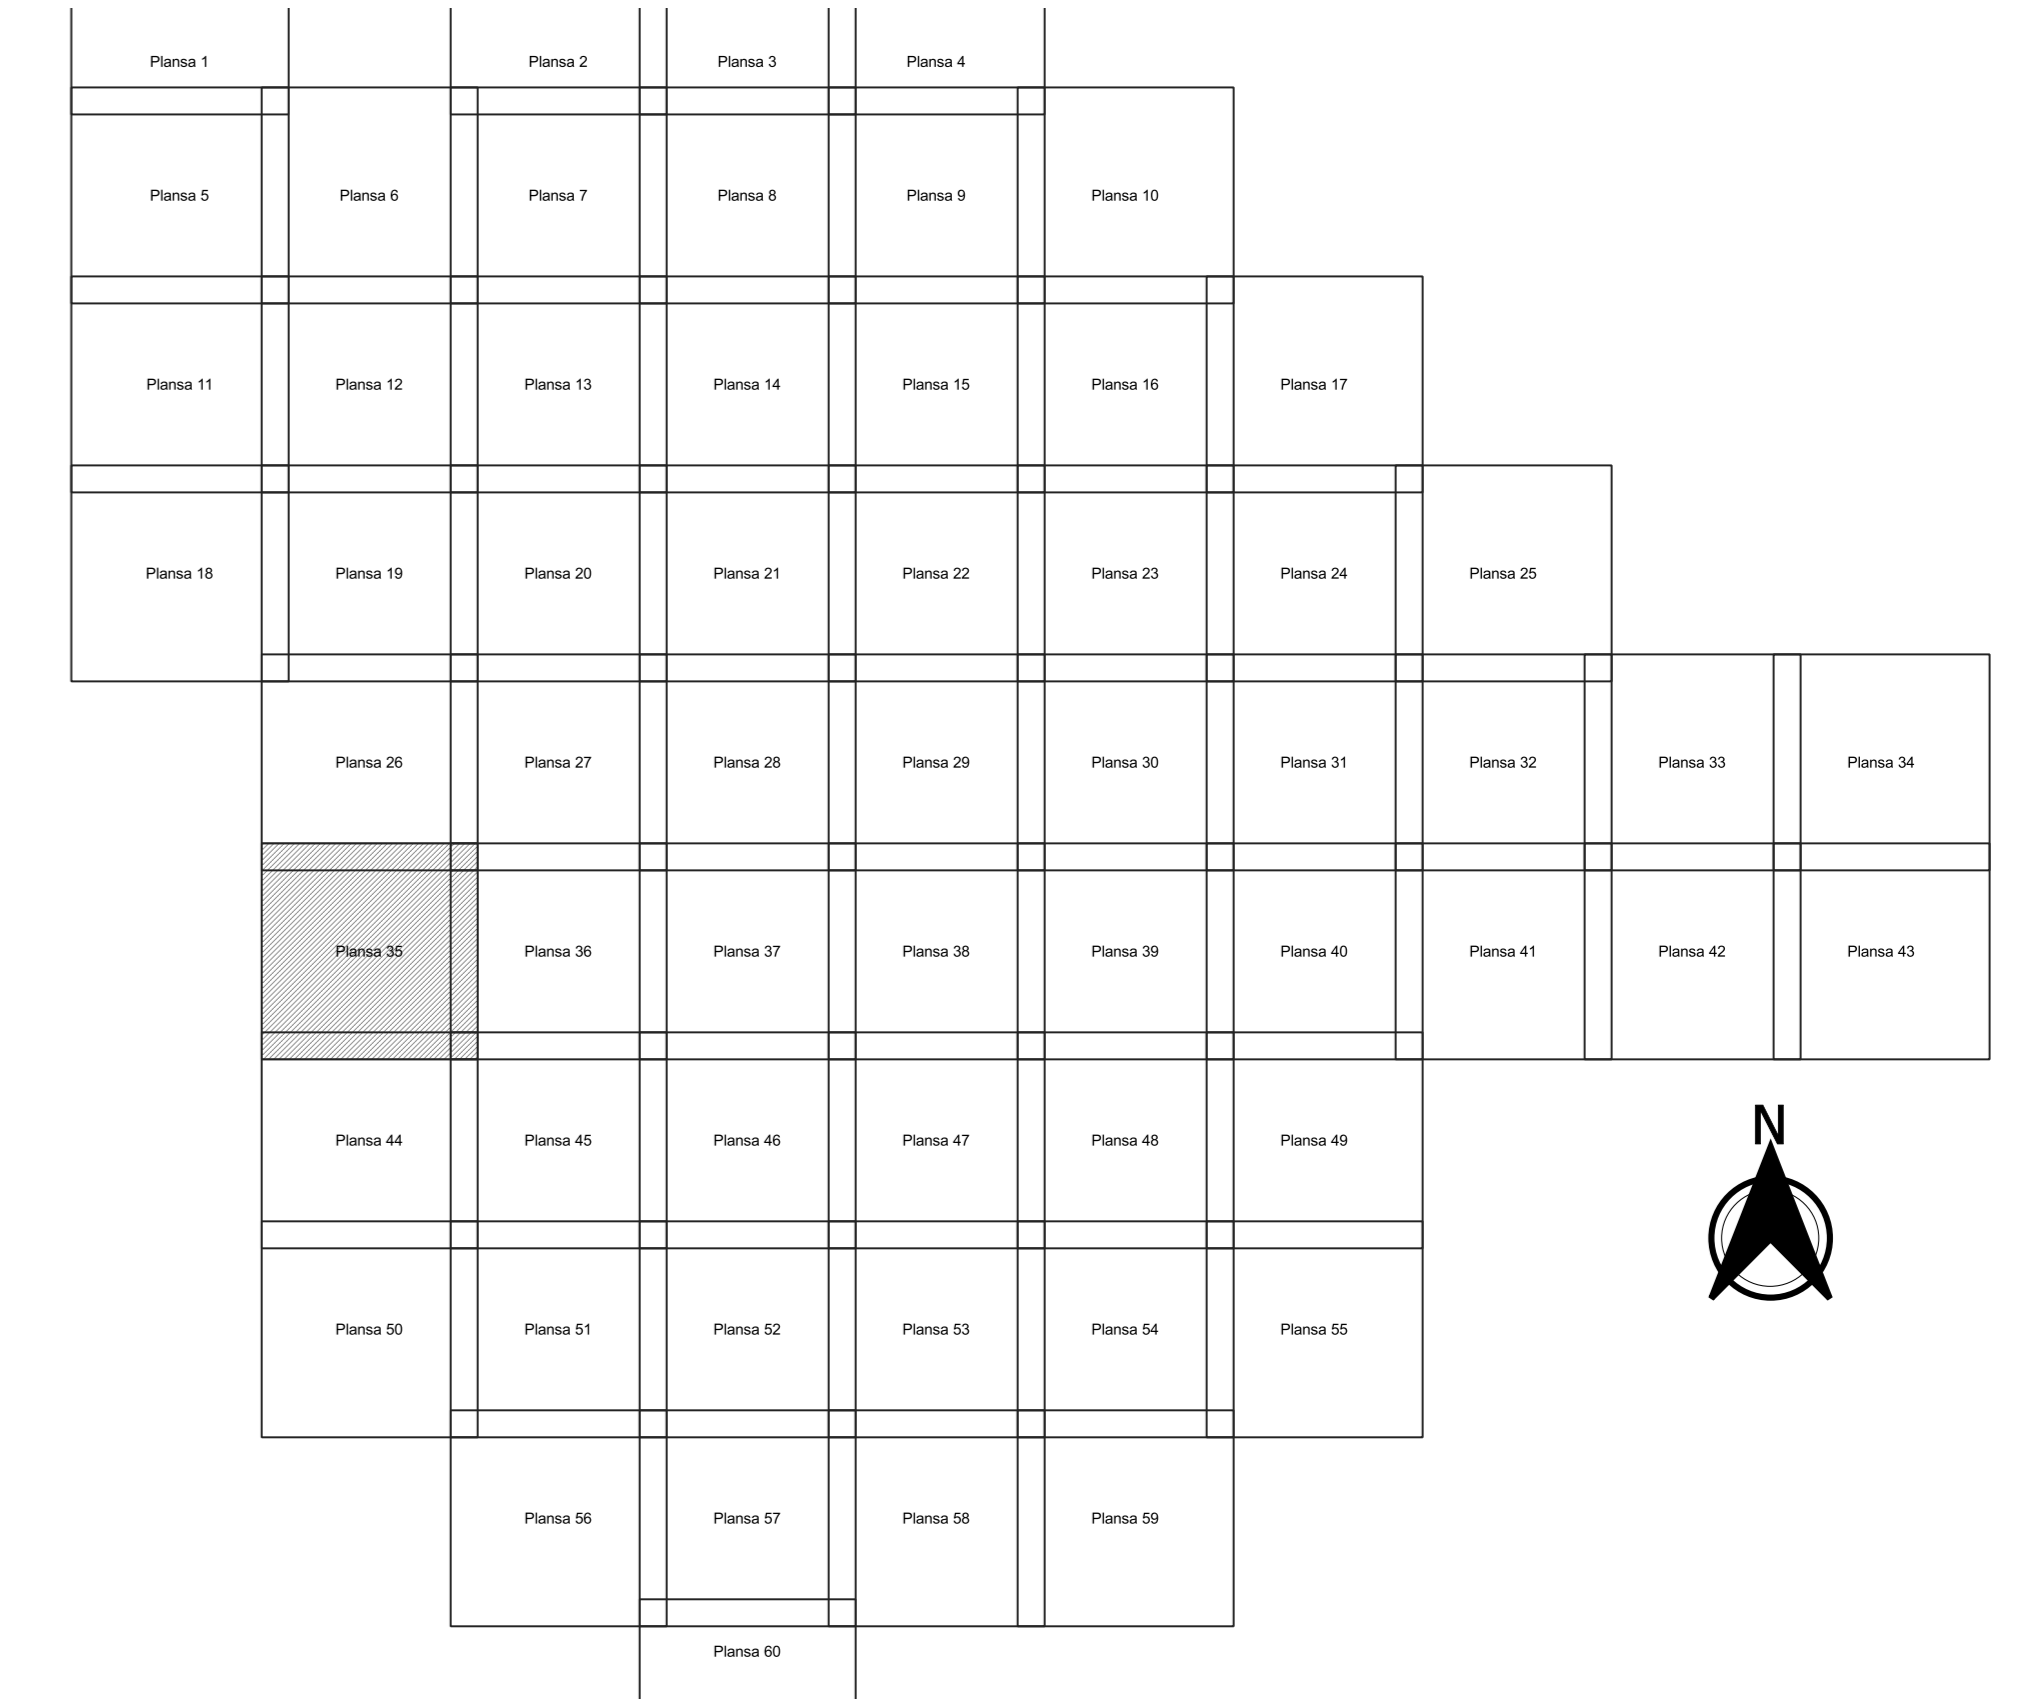

PLAN CADASTRAL
JUDEȚ PRAHOVA, UAT ARICESTII RAHTIVANI
Sectorul Cadastral 0
Spre publicare
Scara 1:2000
Sistem de proiecție "STEREO '70"
- Plansa 35 -

Schița de racordare a planșelor

- Legendă**
- Limită sector
 - Limită UAT
 - Limită intravilan
 - Limită imobil
 - Limită construcții
 - Limită tarla
 - 0 Număr sector
 - 14058 Număr imobil
 - 14161-C2 Număr construcții
 - 31 Număr tarla
 - T 9 Toponimie

Schița dispunerii sectorului cadastral