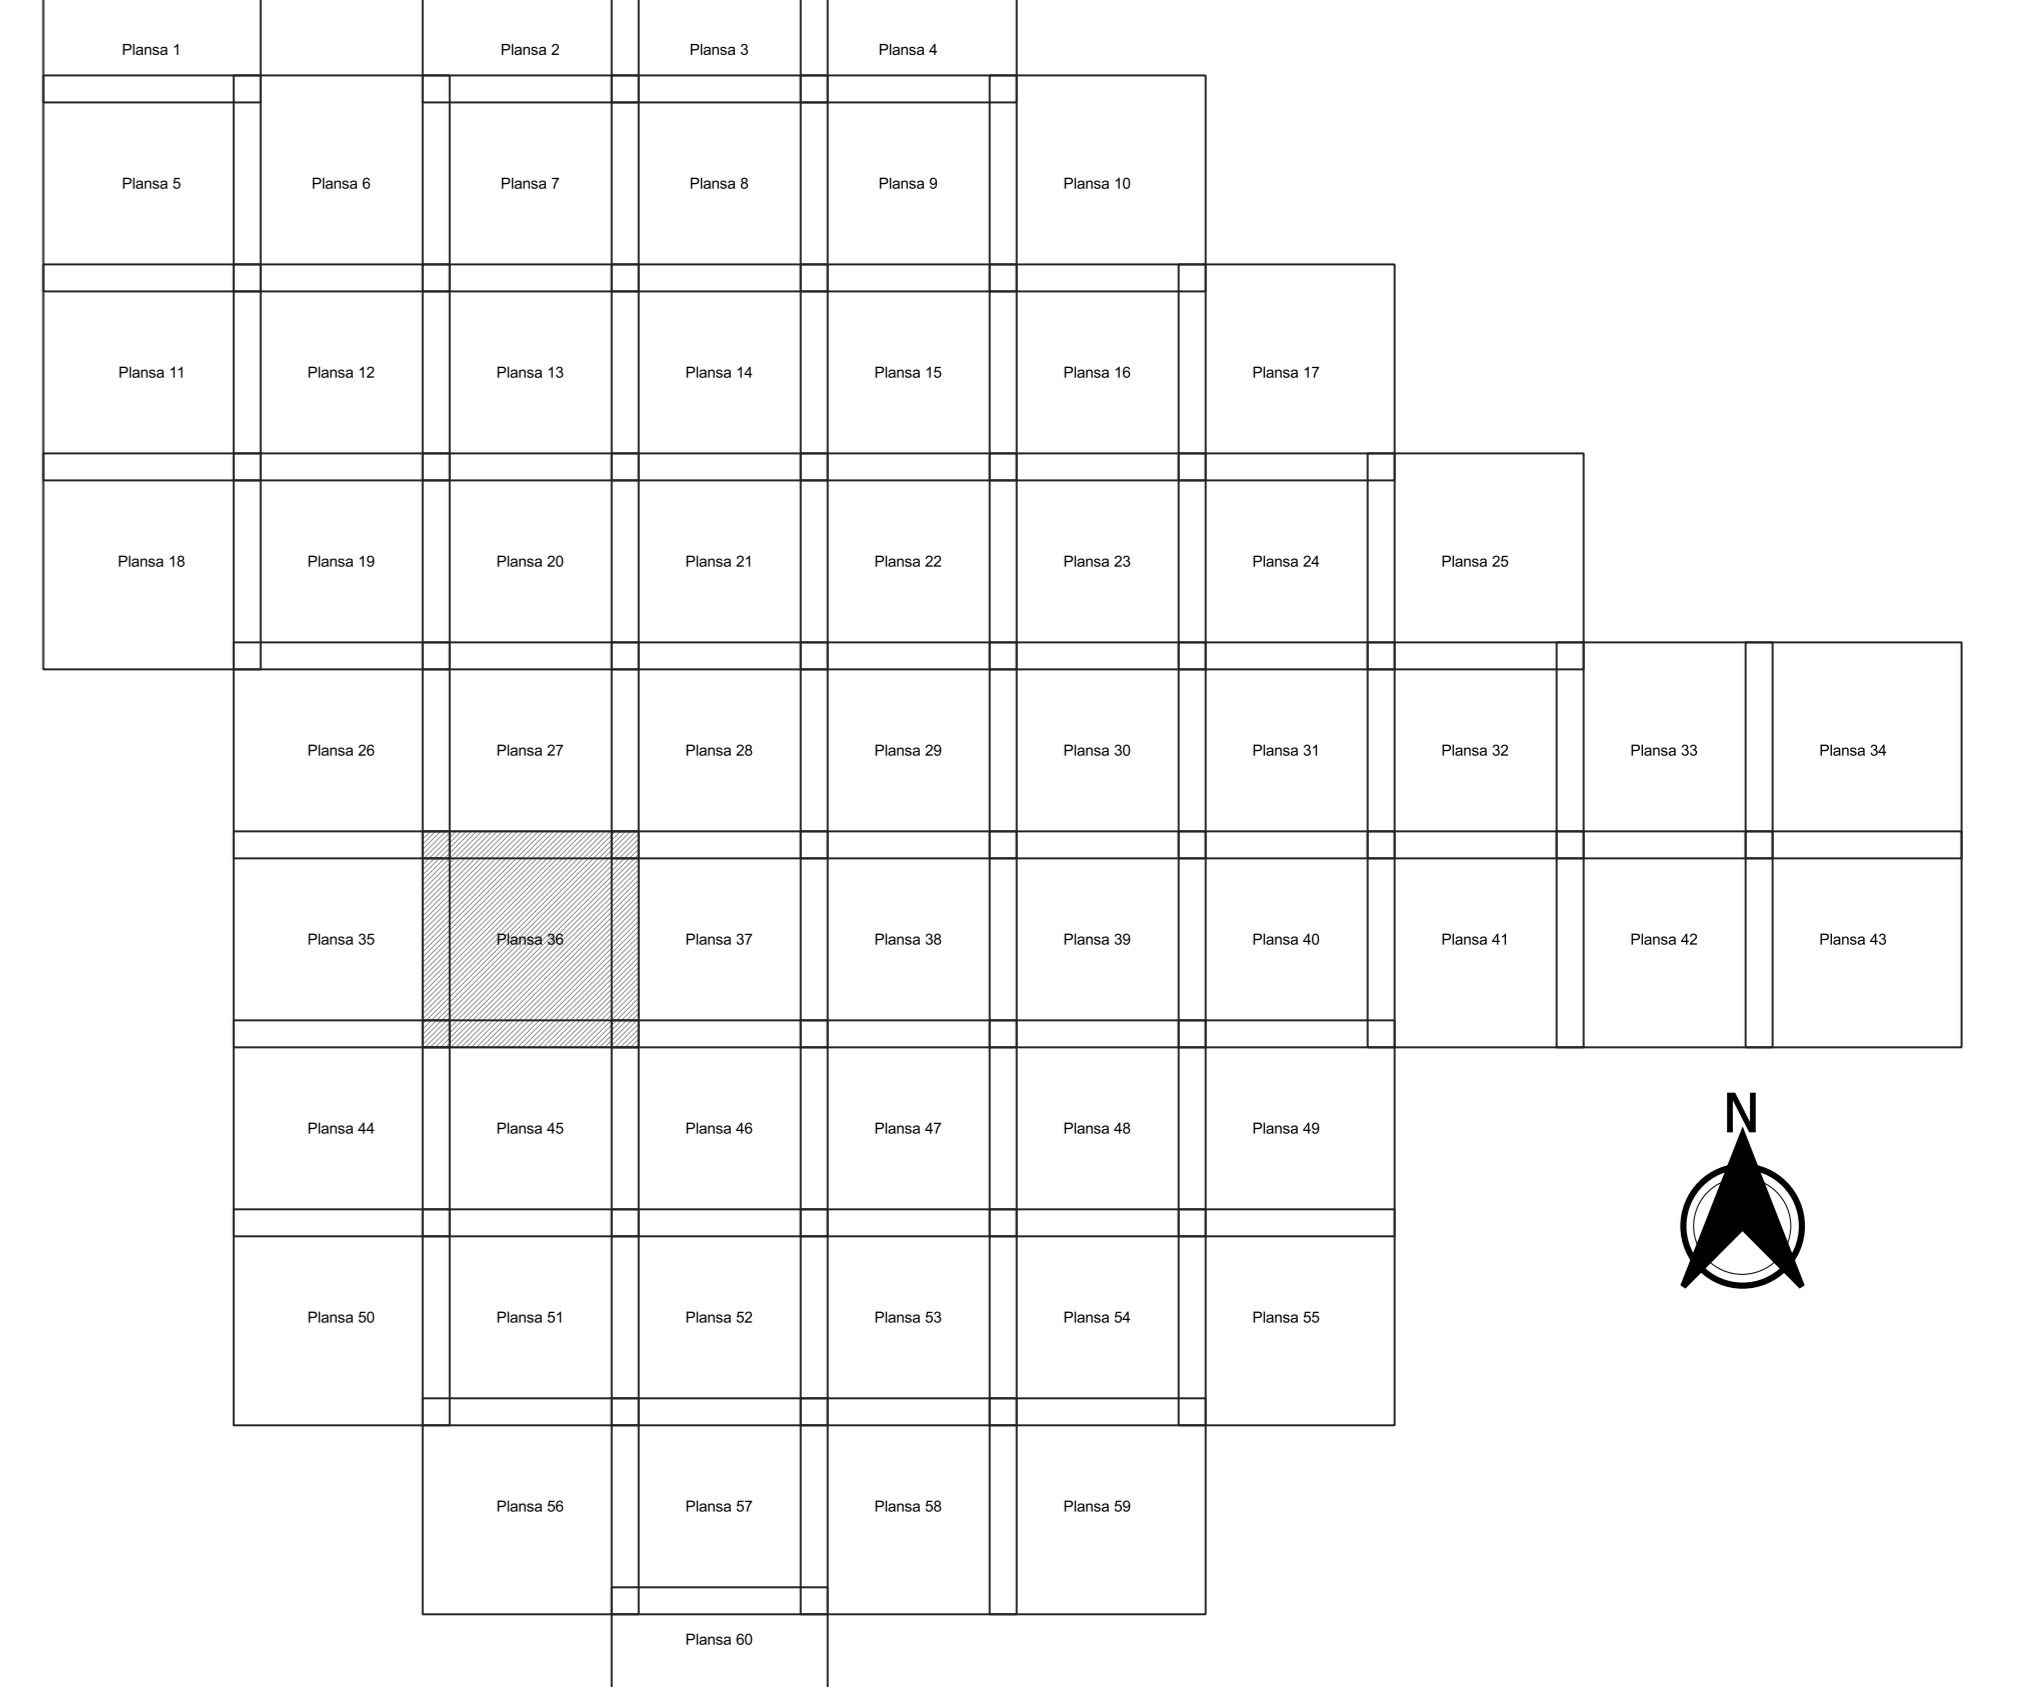

PLAN CADASTRAL
JUDEȚ PRAHOVA, UAT ARICESTII RAHTIVANI
Sectorul Cadastral 0
Spre publicare
Scara 1:2000
Sistem de proiecție "STEREO '70"
- Plansa 36 -

Schița de racordare a planșelor

- Legendă**
- Limită sector
 - Limită UAT
 - Limită intravilan
 - Limită imobil
 - Limită construcții
 - Limită tarla
 - 0 Număr sector
 - 14058 Număr imobil
 - 14161-C2 Număr construcții
 - 31 Număr tarla
 - T 9 Toponimie

Schița dispunerii sectorului cadastral