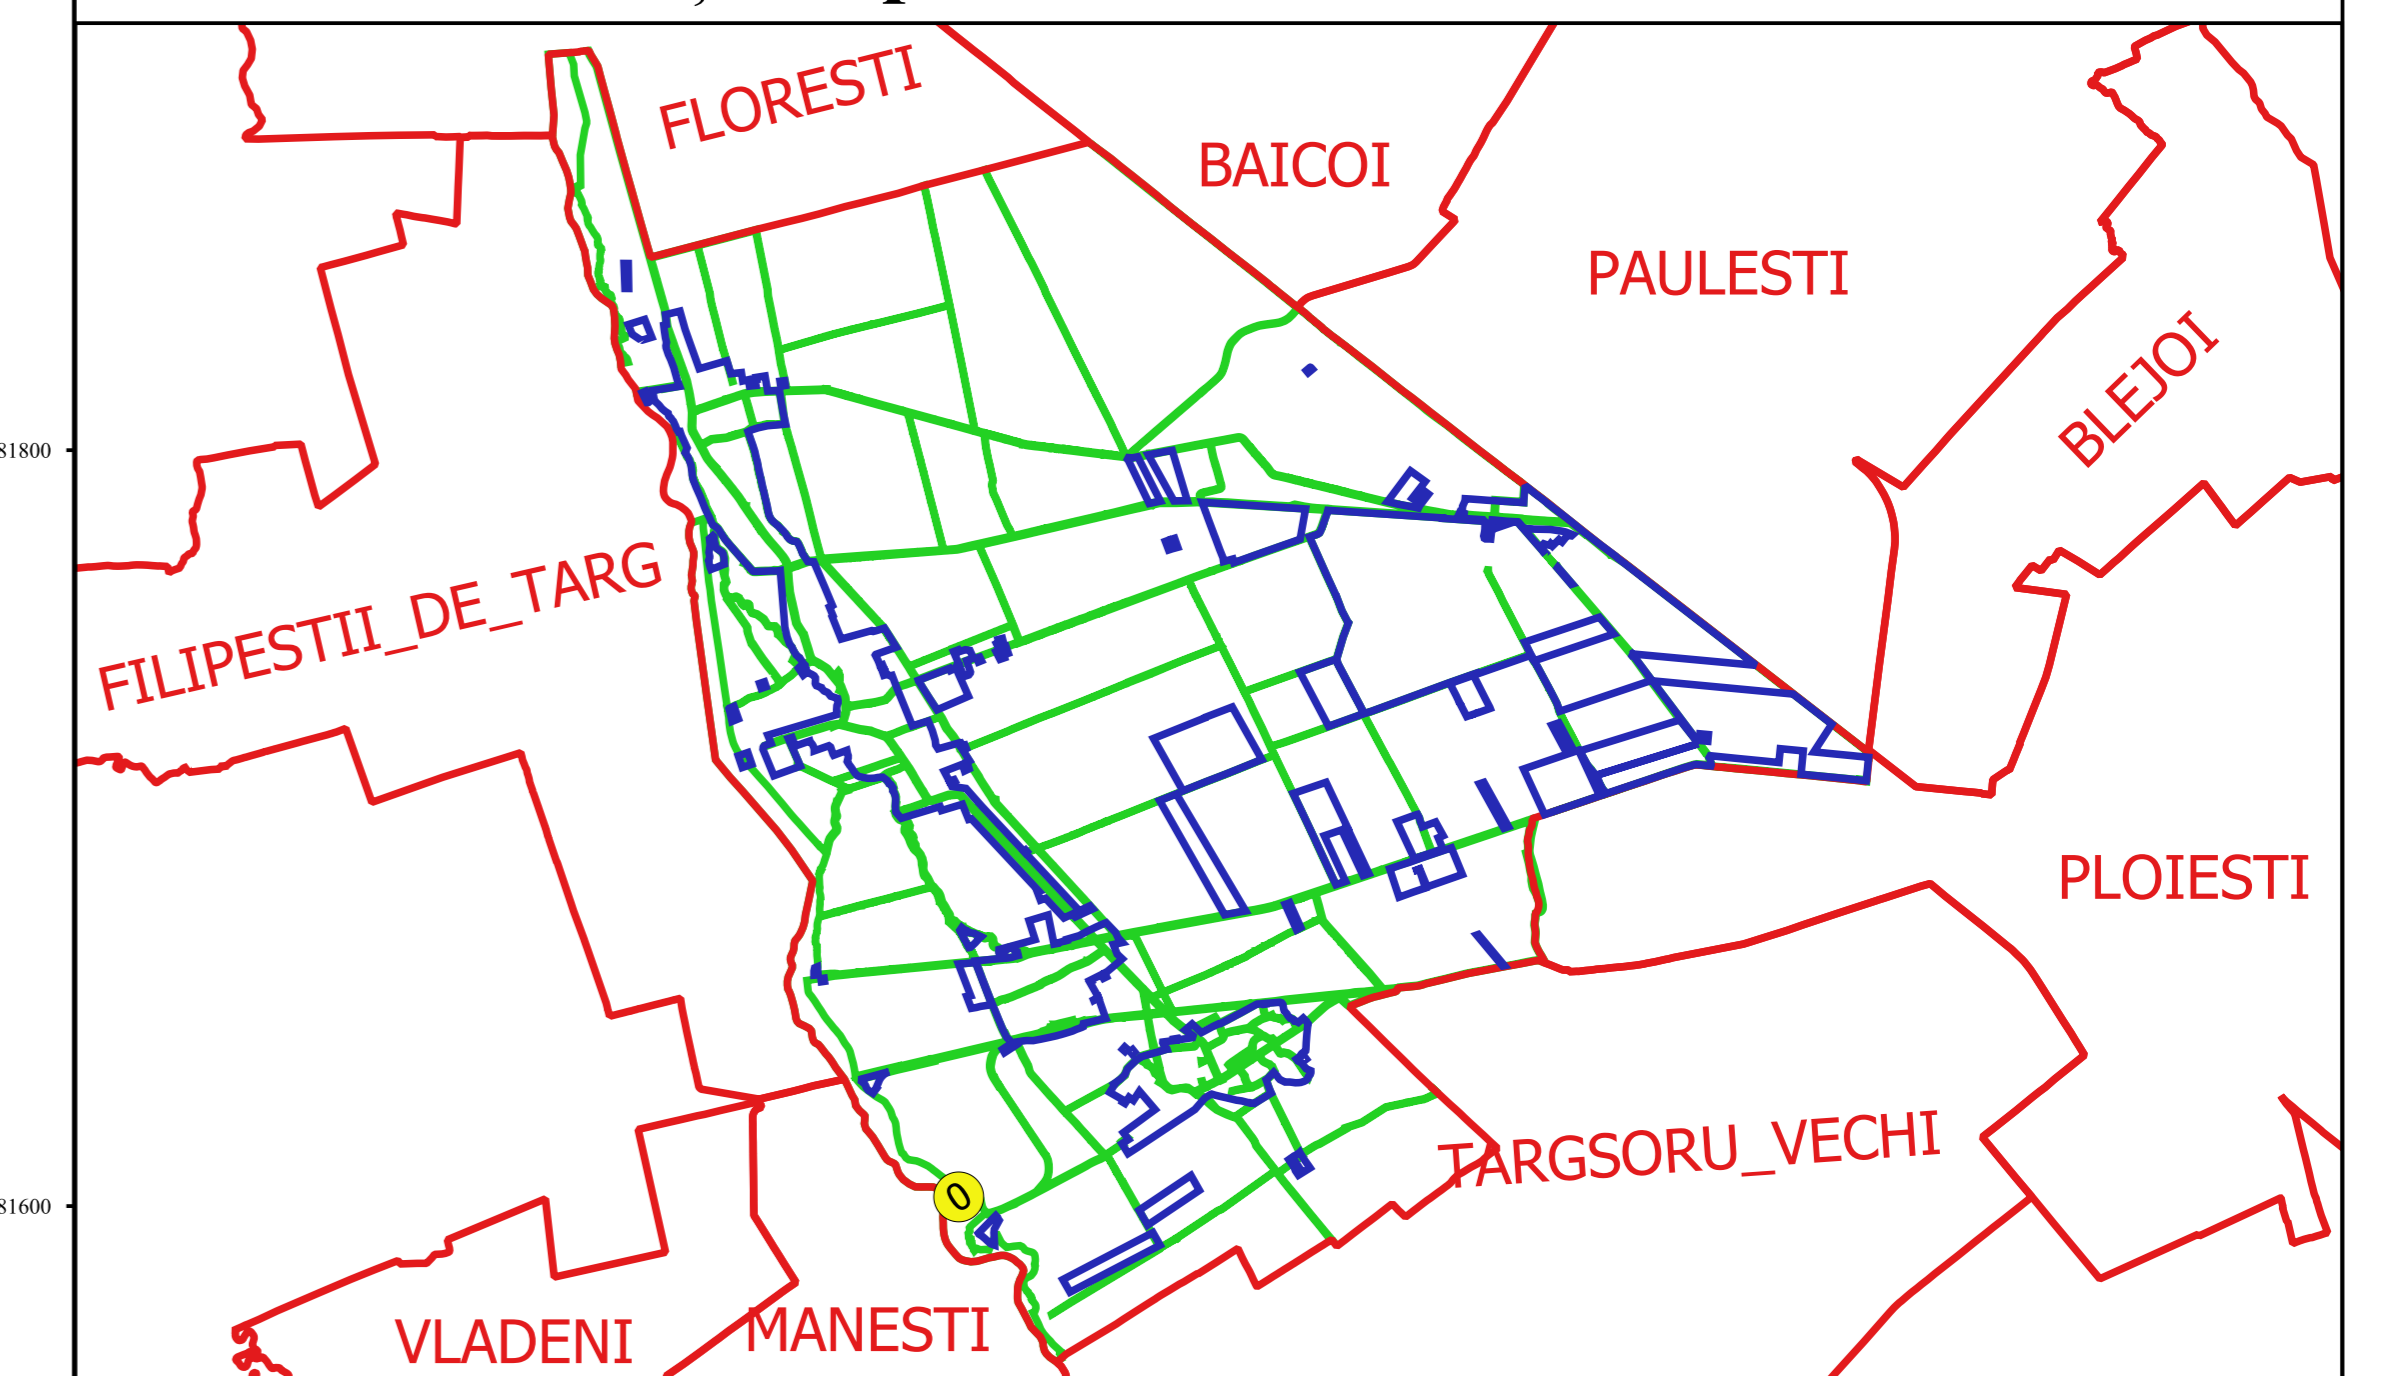

PLAN CADASTRAL
JUDEȚ PRAHOVA, UAT ARICESTII RAHTIVANI
Sectorul Cadastral 0
Spre publicare
Scara 1:2000
Sistem de proiecție "STEREO '70"
- Plansa 43 -

Schița de racordare a planșelor

Legendă

- Limită sector
- Limită UAT
- Limită intravilan
- Limită imobil
- Limită construcții
- Limită tarla
- 0 Număr sector
- 14058 Număr imobil
- 14161-C2 Număr construcții
- 31 Număr tarla
- T 9 Toponimie

Schița dispunerii sectorului cadastral

Proiectat de
 S.C. GEODEZIC CADASTRU SRL
 B-d. BUNELI TOMBERACU
 BUCUREȘTI