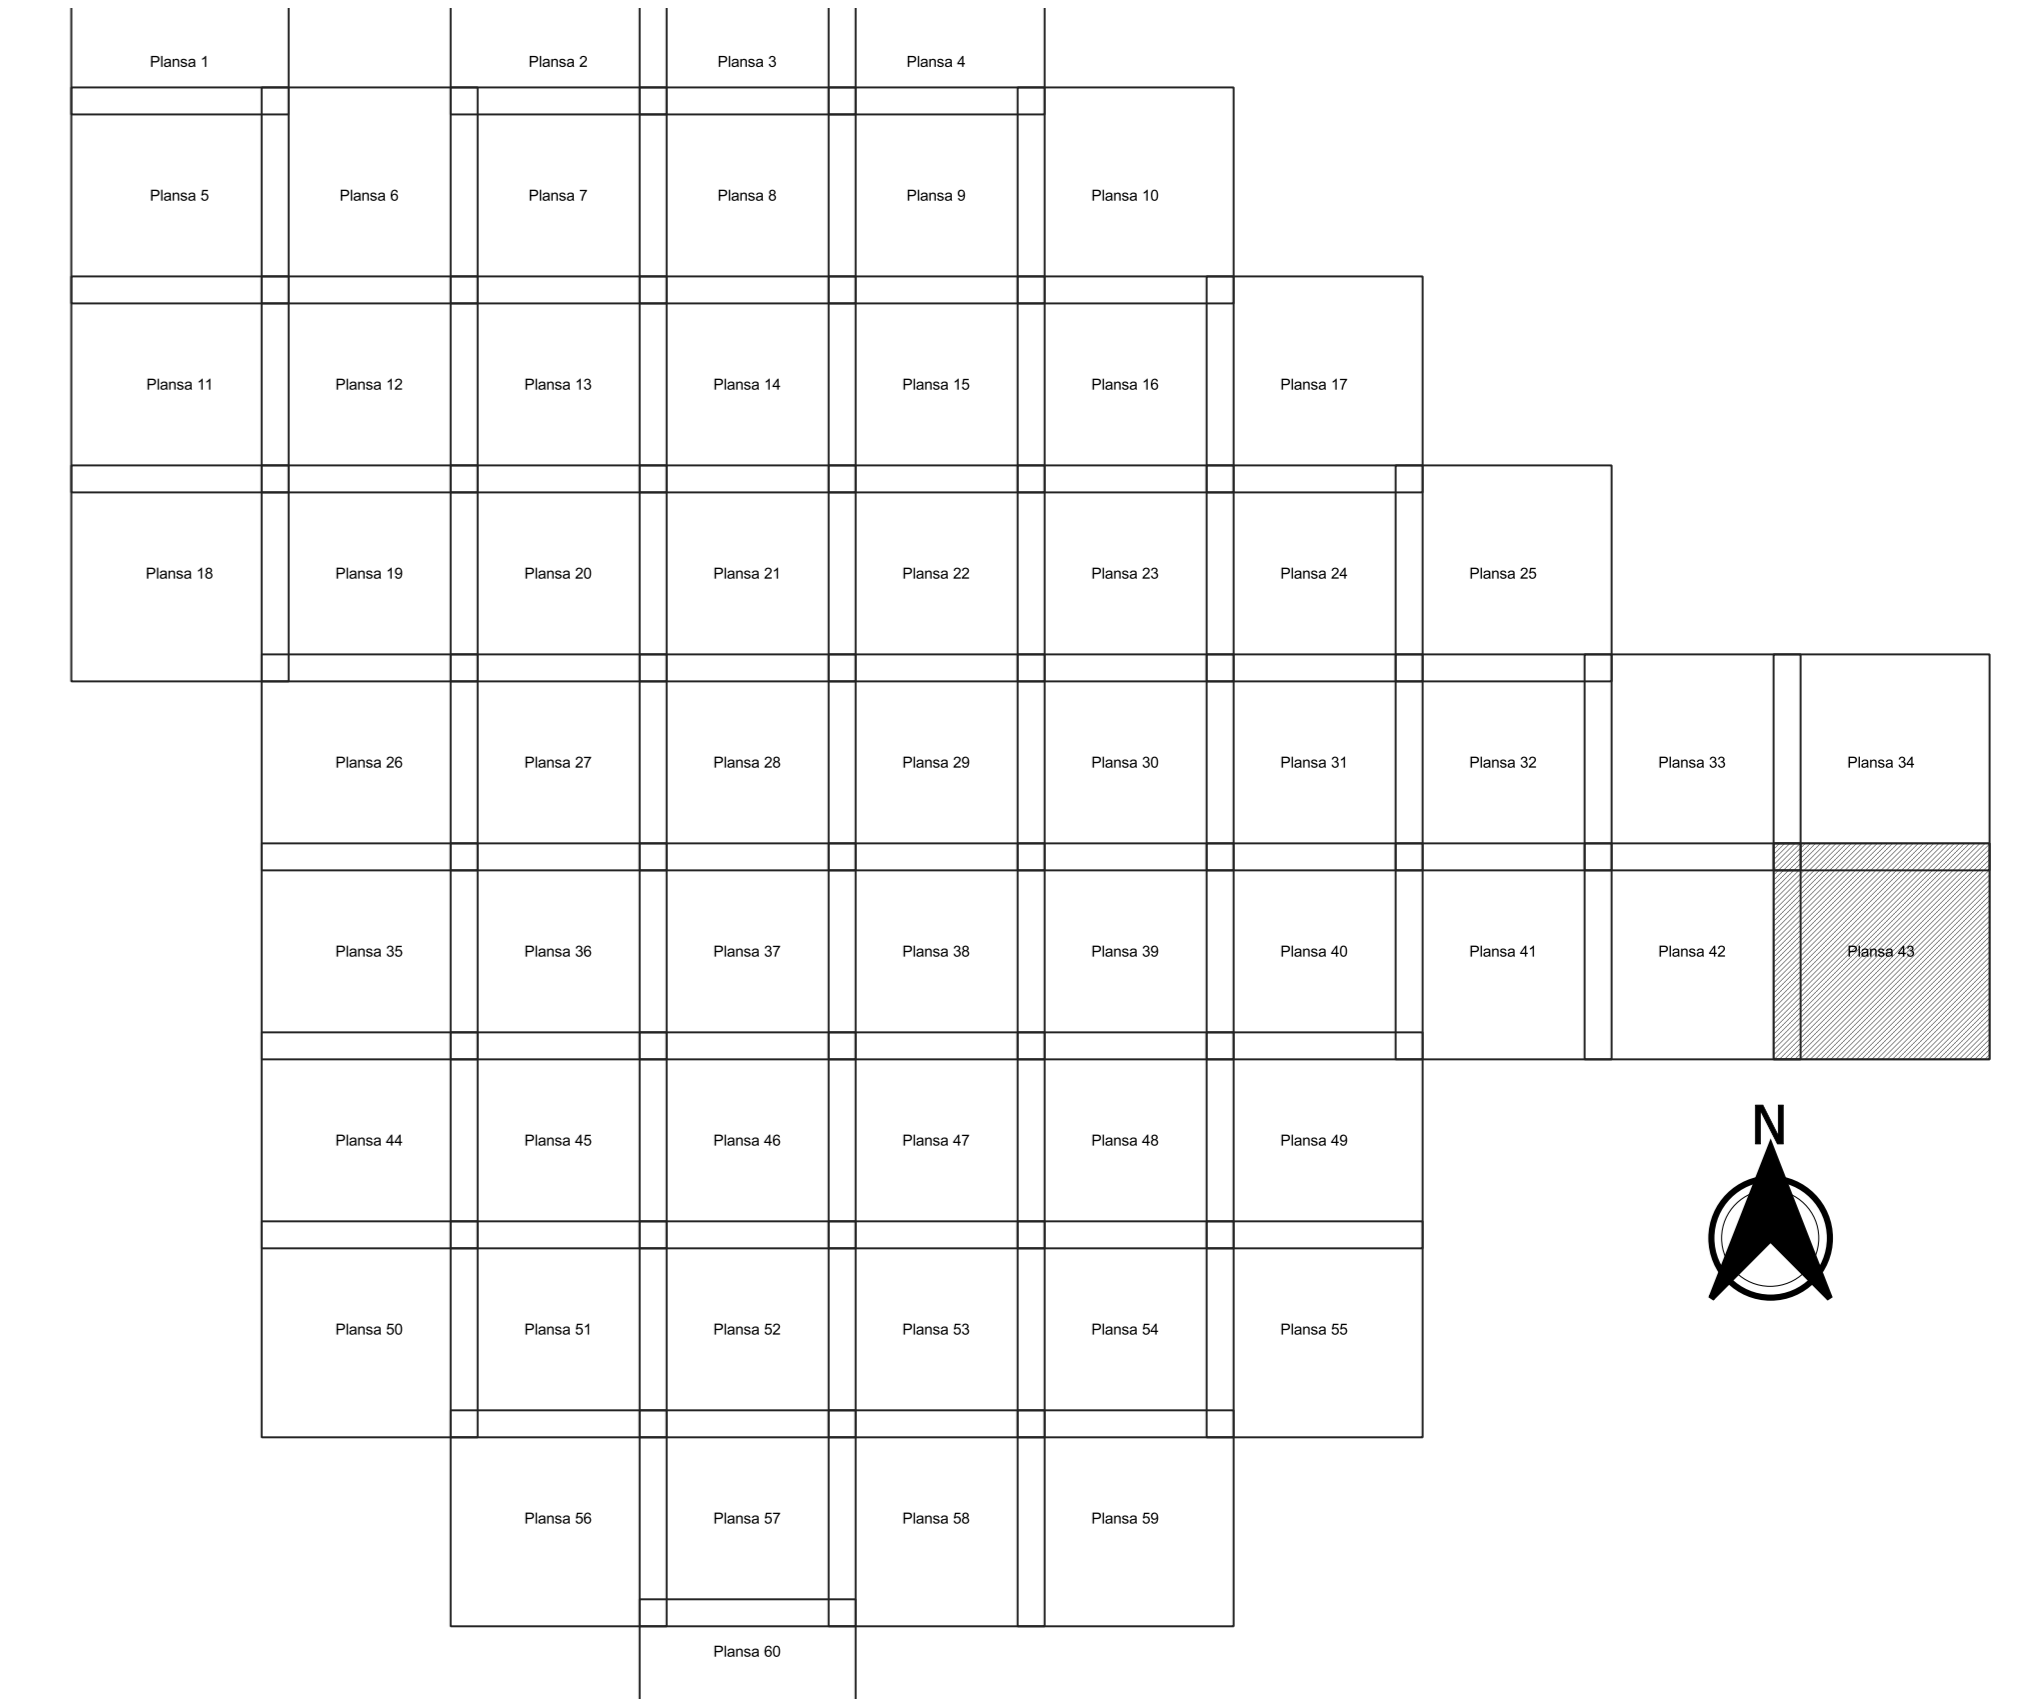

PLAN CADASTRAL
JUDEȚ PRAHOVA, UAT ARICESTII RAHTIVANI
Sectorul Cadastral 0
Spre publicare
Scara 1:2000
Sistem de proiecție "STEREO '70"
- Plansa 43 -

Schița de racordare a planșelor

Legendă

- Limită sector
- Limită UAT
- Limită intravilan
- Limită imobil
- Limită construcții
- Limită tarla
- 0 Număr sector
- 14058 Număr imobil
- 14161-C2 Număr construcții
- 31 Număr tarla
- T 9 Toponimie

Schița dispunerii sectorului cadastral

Proiectat de
 S.C. GEODEZIC CADASTRU SRL
 B-d. BUNELI TOMBERACU
 BUCUREȘTI