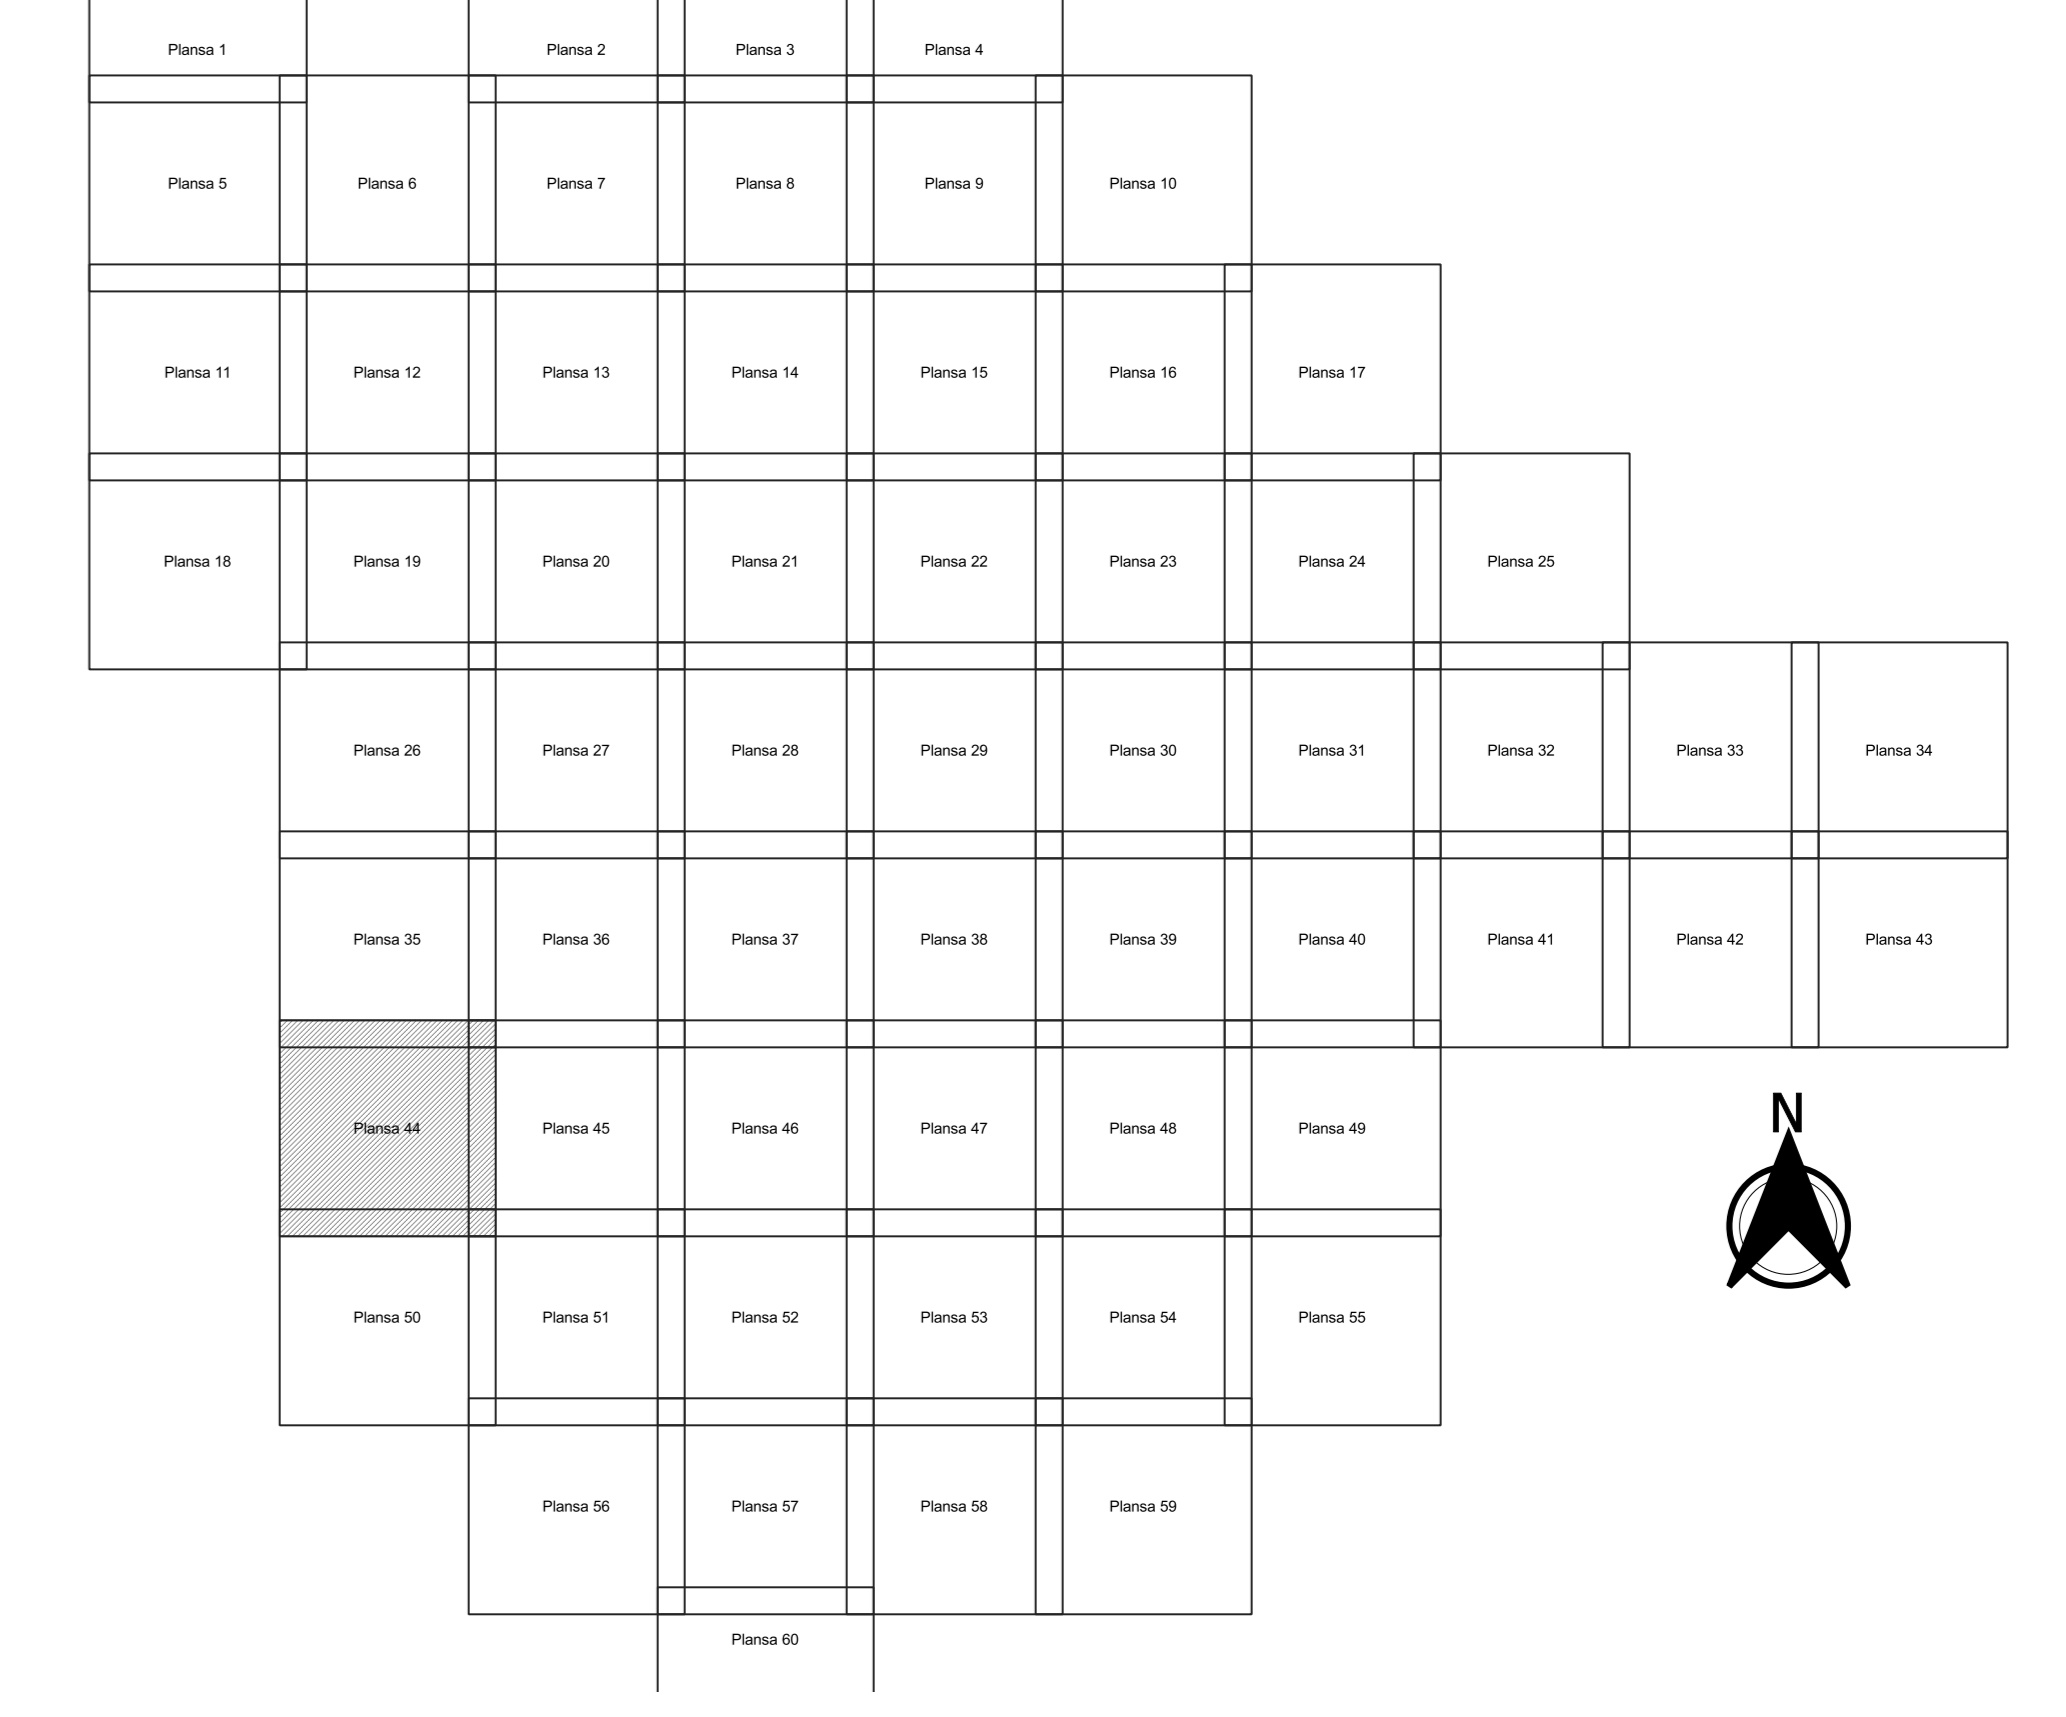

PLAN CADASTRAL
JUDEȚ PRAHOVA, UAT ARICESTII RAHTIVANI
Sectorul Cadastral 0
Spre publicare
Scara 1:2000
Sistem de proiecție "STEREO '70"
- Plansa 44 -

Schița de racordare a planșelor

- Legendă**
- Limită sector
 - Limită UAT
 - Limită intravilan
 - Limită imobil
 - Limită construcții
 - Limită tarla
 - 0 Număr sector
 - 14058 Număr imobil
 - 14161-C2 Număr construcții
 - 31 Număr tarla
 - T 9 Toponimie

Schița dispunerii sectorului cadastral