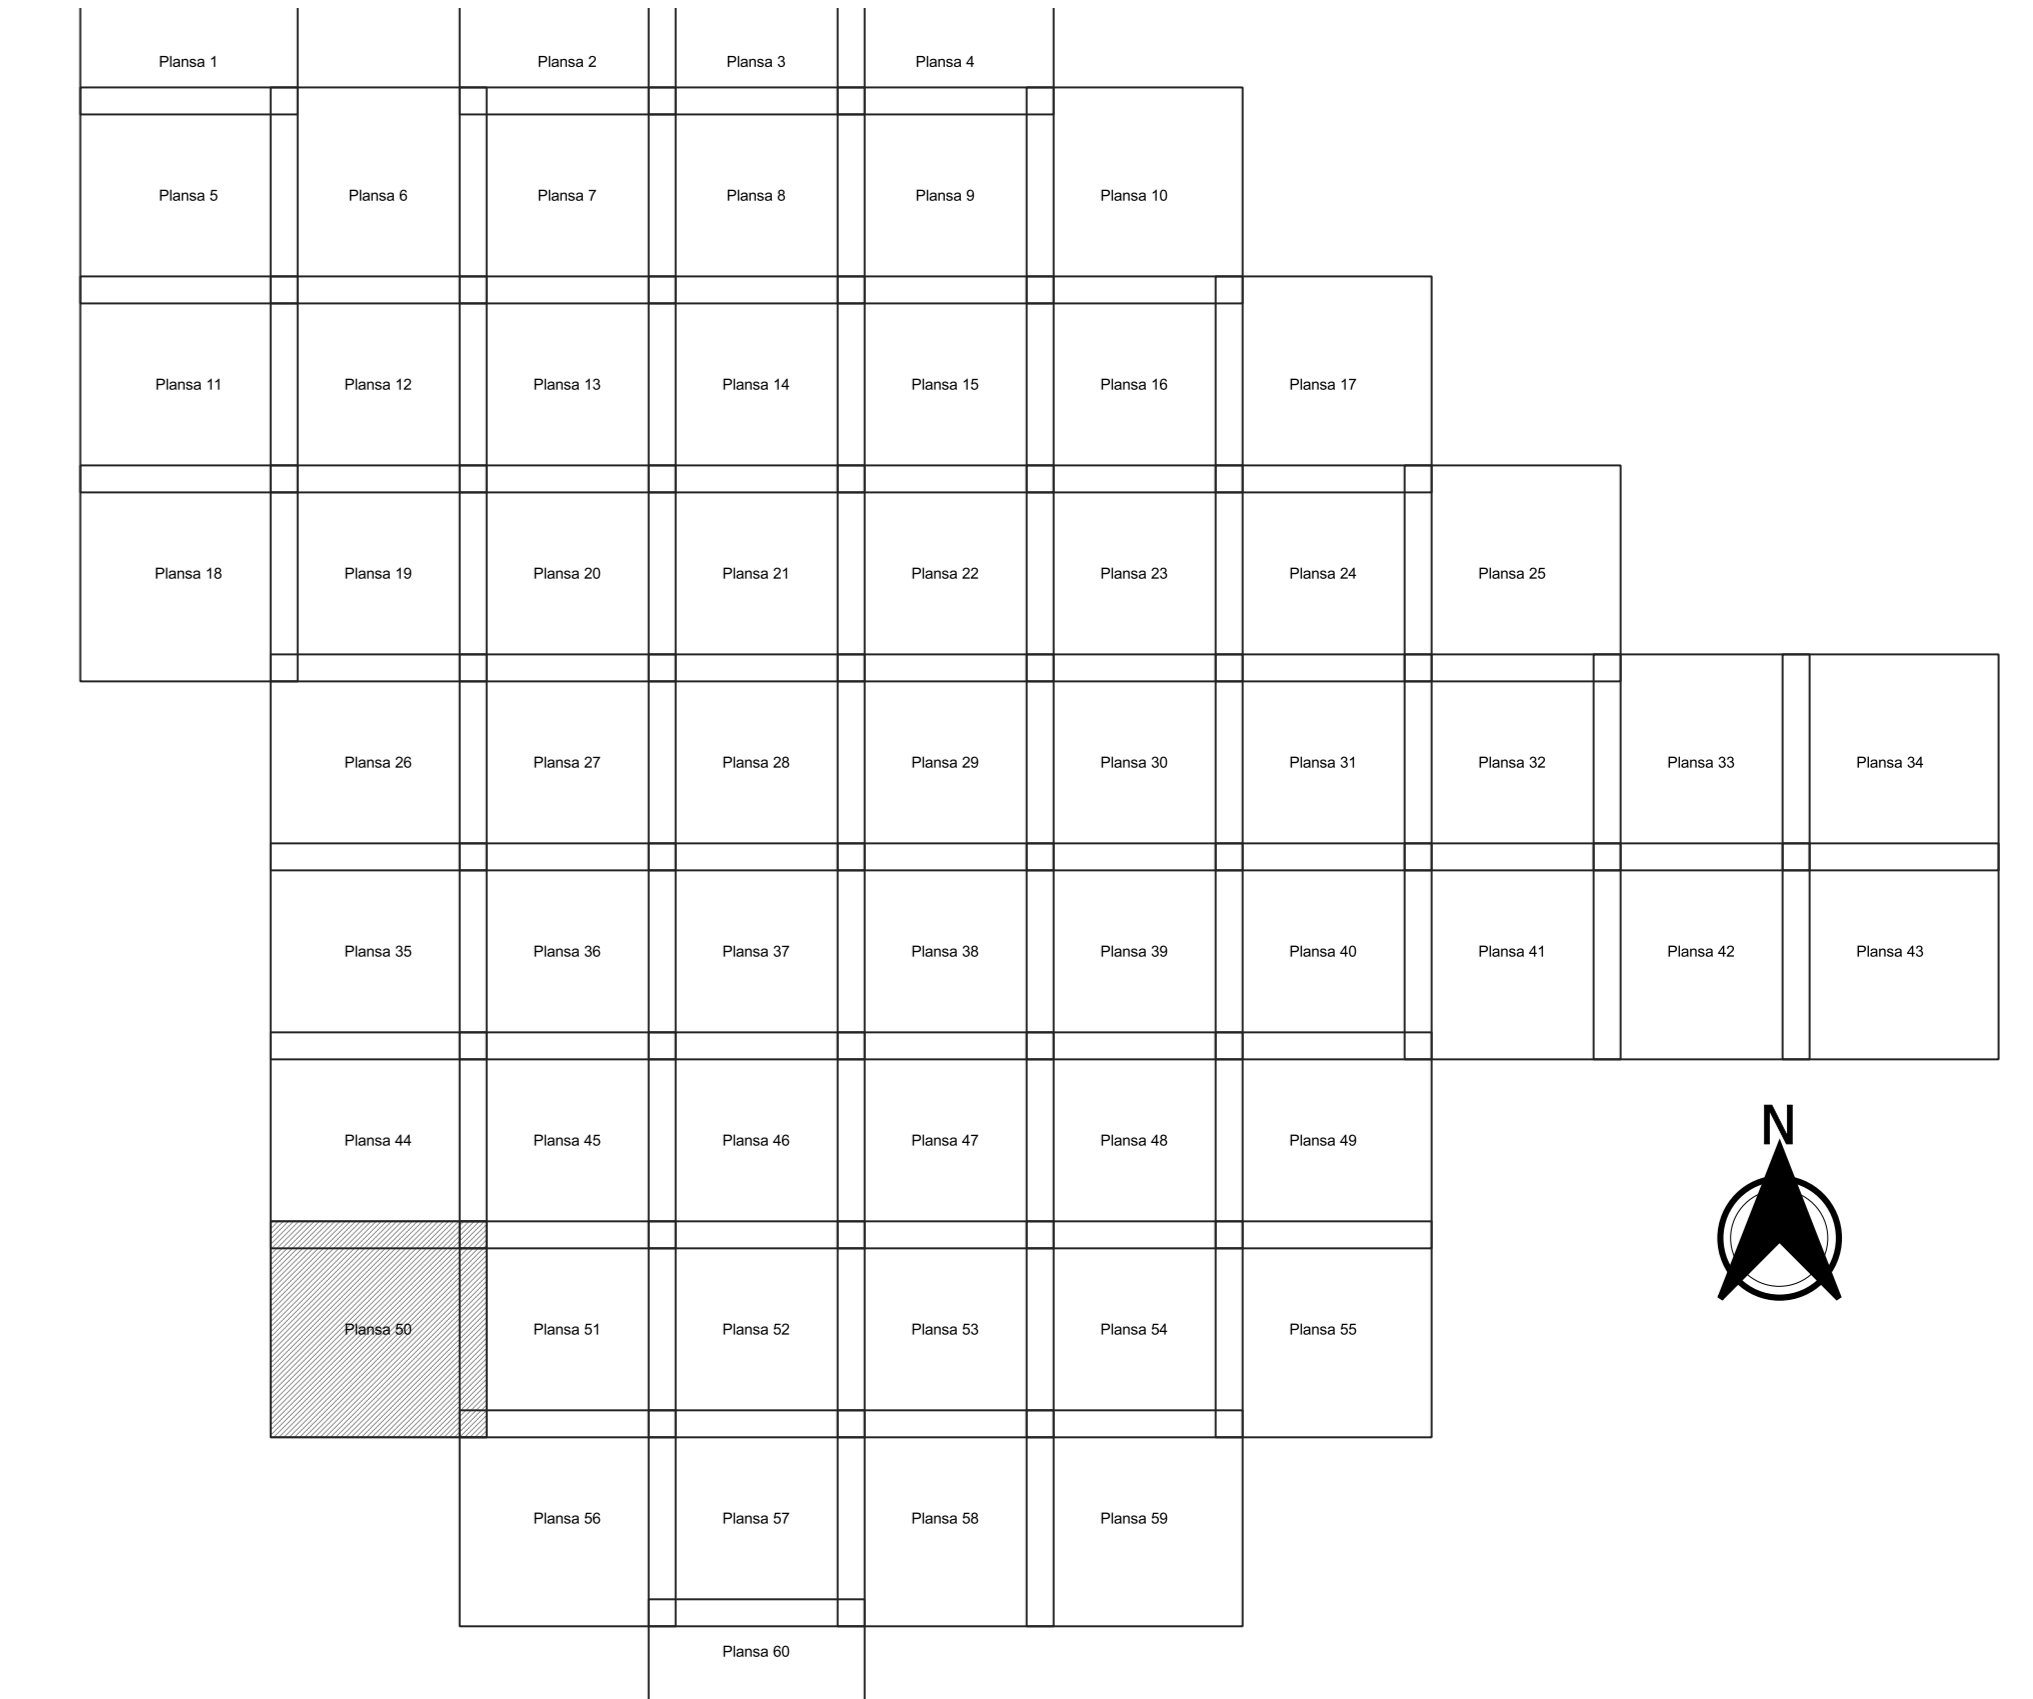

PLAN CADASTRAL
JUDEȚ PRAHOVA, UAT ARICESTII RAHTIVANI
Sectorul Cadastral 0
Spre publicare
Scara 1:2000
Sistem de proiecție "STEREO '70"
- Plansa 50 -

Schița de racordare a planșelor

- Legendă**
- Limită sector
 - Limită UAT
 - Limită intravilan
 - Limită imobil
 - Limită construcții
 - Limită tarla
 - 0 Număr sector
 - 14058 Număr imobil
 - 14161-C2 Număr construcții
 - 31 Număr tarla
 - T 9 Toponimie

Schița dispunerii sectorului cadastral