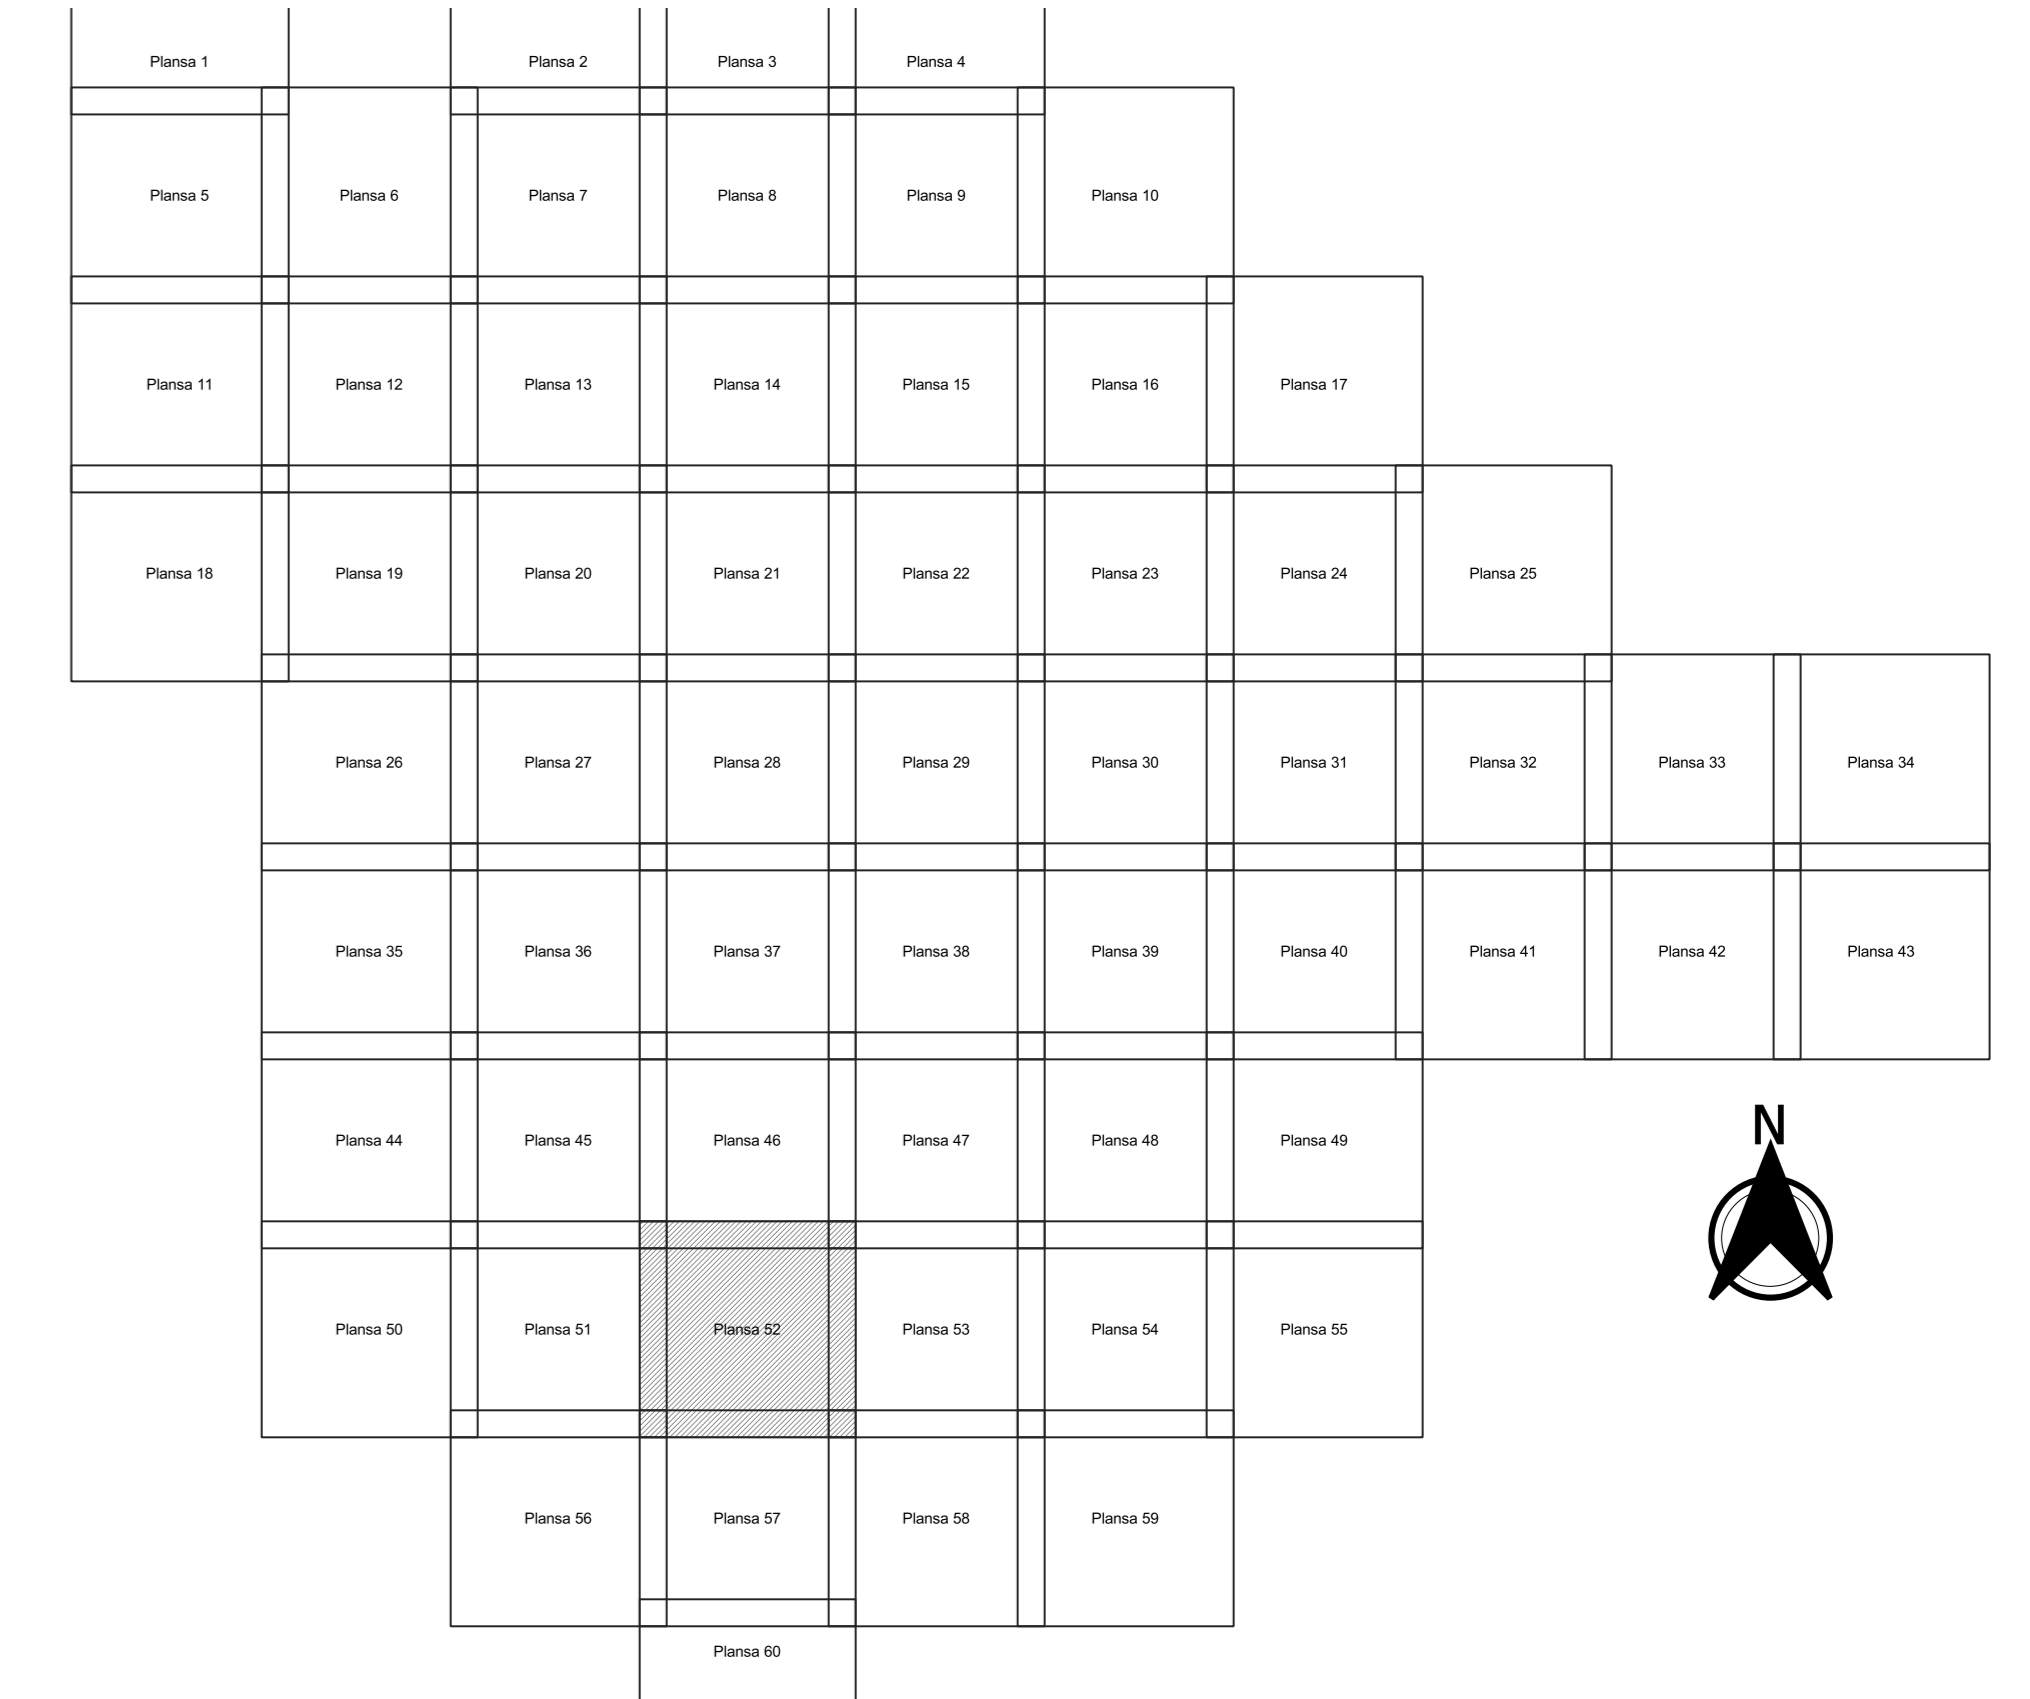

PLAN CADASTRAL
JUDEȚ PRAHOVA, UAT ARICESTII RAHTIVANI
Sectorul Cadastral 0
Spre publicare
Scara 1:2000
Sistem de proiecție "STEREO '70"
- Plansa 52 -

Schița de racordare a planșelor

- Legendă**
- Limită sector
 - Limită UAT
 - Limită intravilan
 - Limită imobil
 - Limită construcții
 - Limită tarla
 - Număr sector
 - 14058 Număr imobil
 - 14161-C2 Număr construcții
 - 31 Număr tarla
 - T 9 Toponimie

Schița dispunerii sectorului cadastral