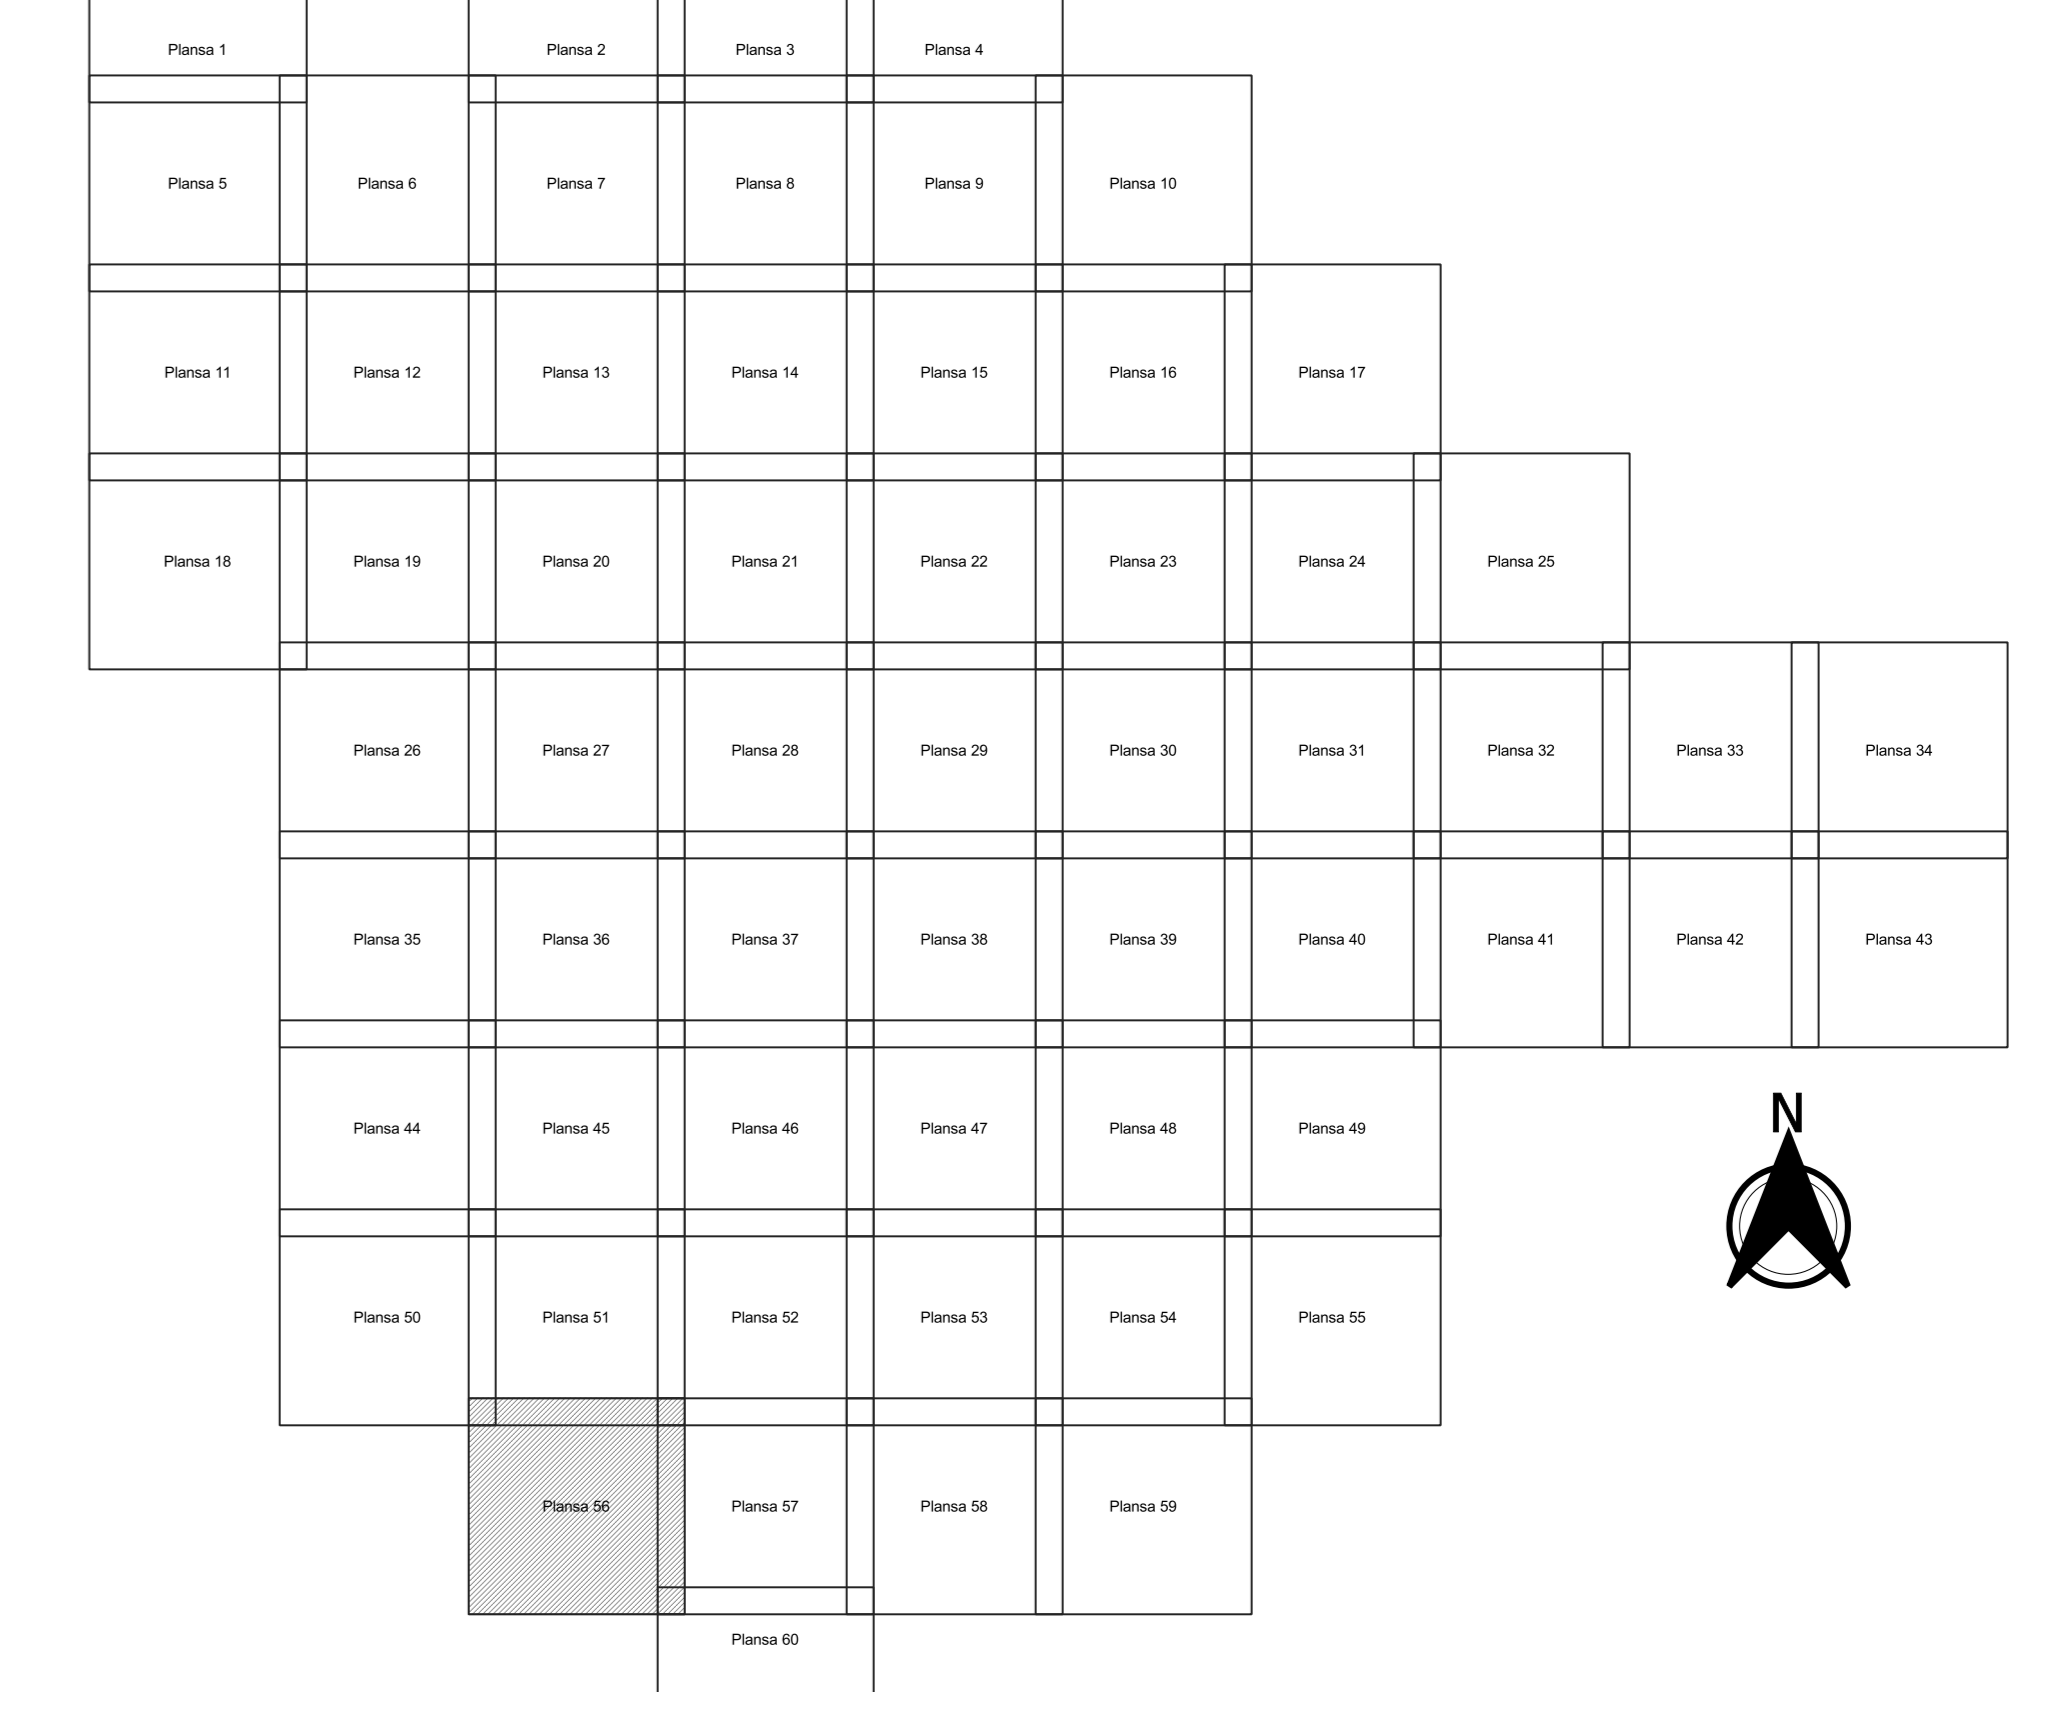

PLAN CADASTRAL
JUDEȚ PRAHOVA, UAT ARICESTII RAHTIVANI
Sectorul Cadastral 0
Spre publicare
Scara 1:2000
Sistem de proiecție "STEREO '70"
- Plansa 56 -

Schița de racordare a planșelor

- Legendă**
- Limită sector
 - Limită UAT
 - Limită intravilan
 - Limită imobil
 - Limită construcții
 - Limită tarla
 - 0 Număr sector
 - 14058 Număr imobil
 - 14161-C2 Număr construcții
 - 31 Număr tarla
 - T 9 Toponimie

Schița dispunerii sectorului cadastral