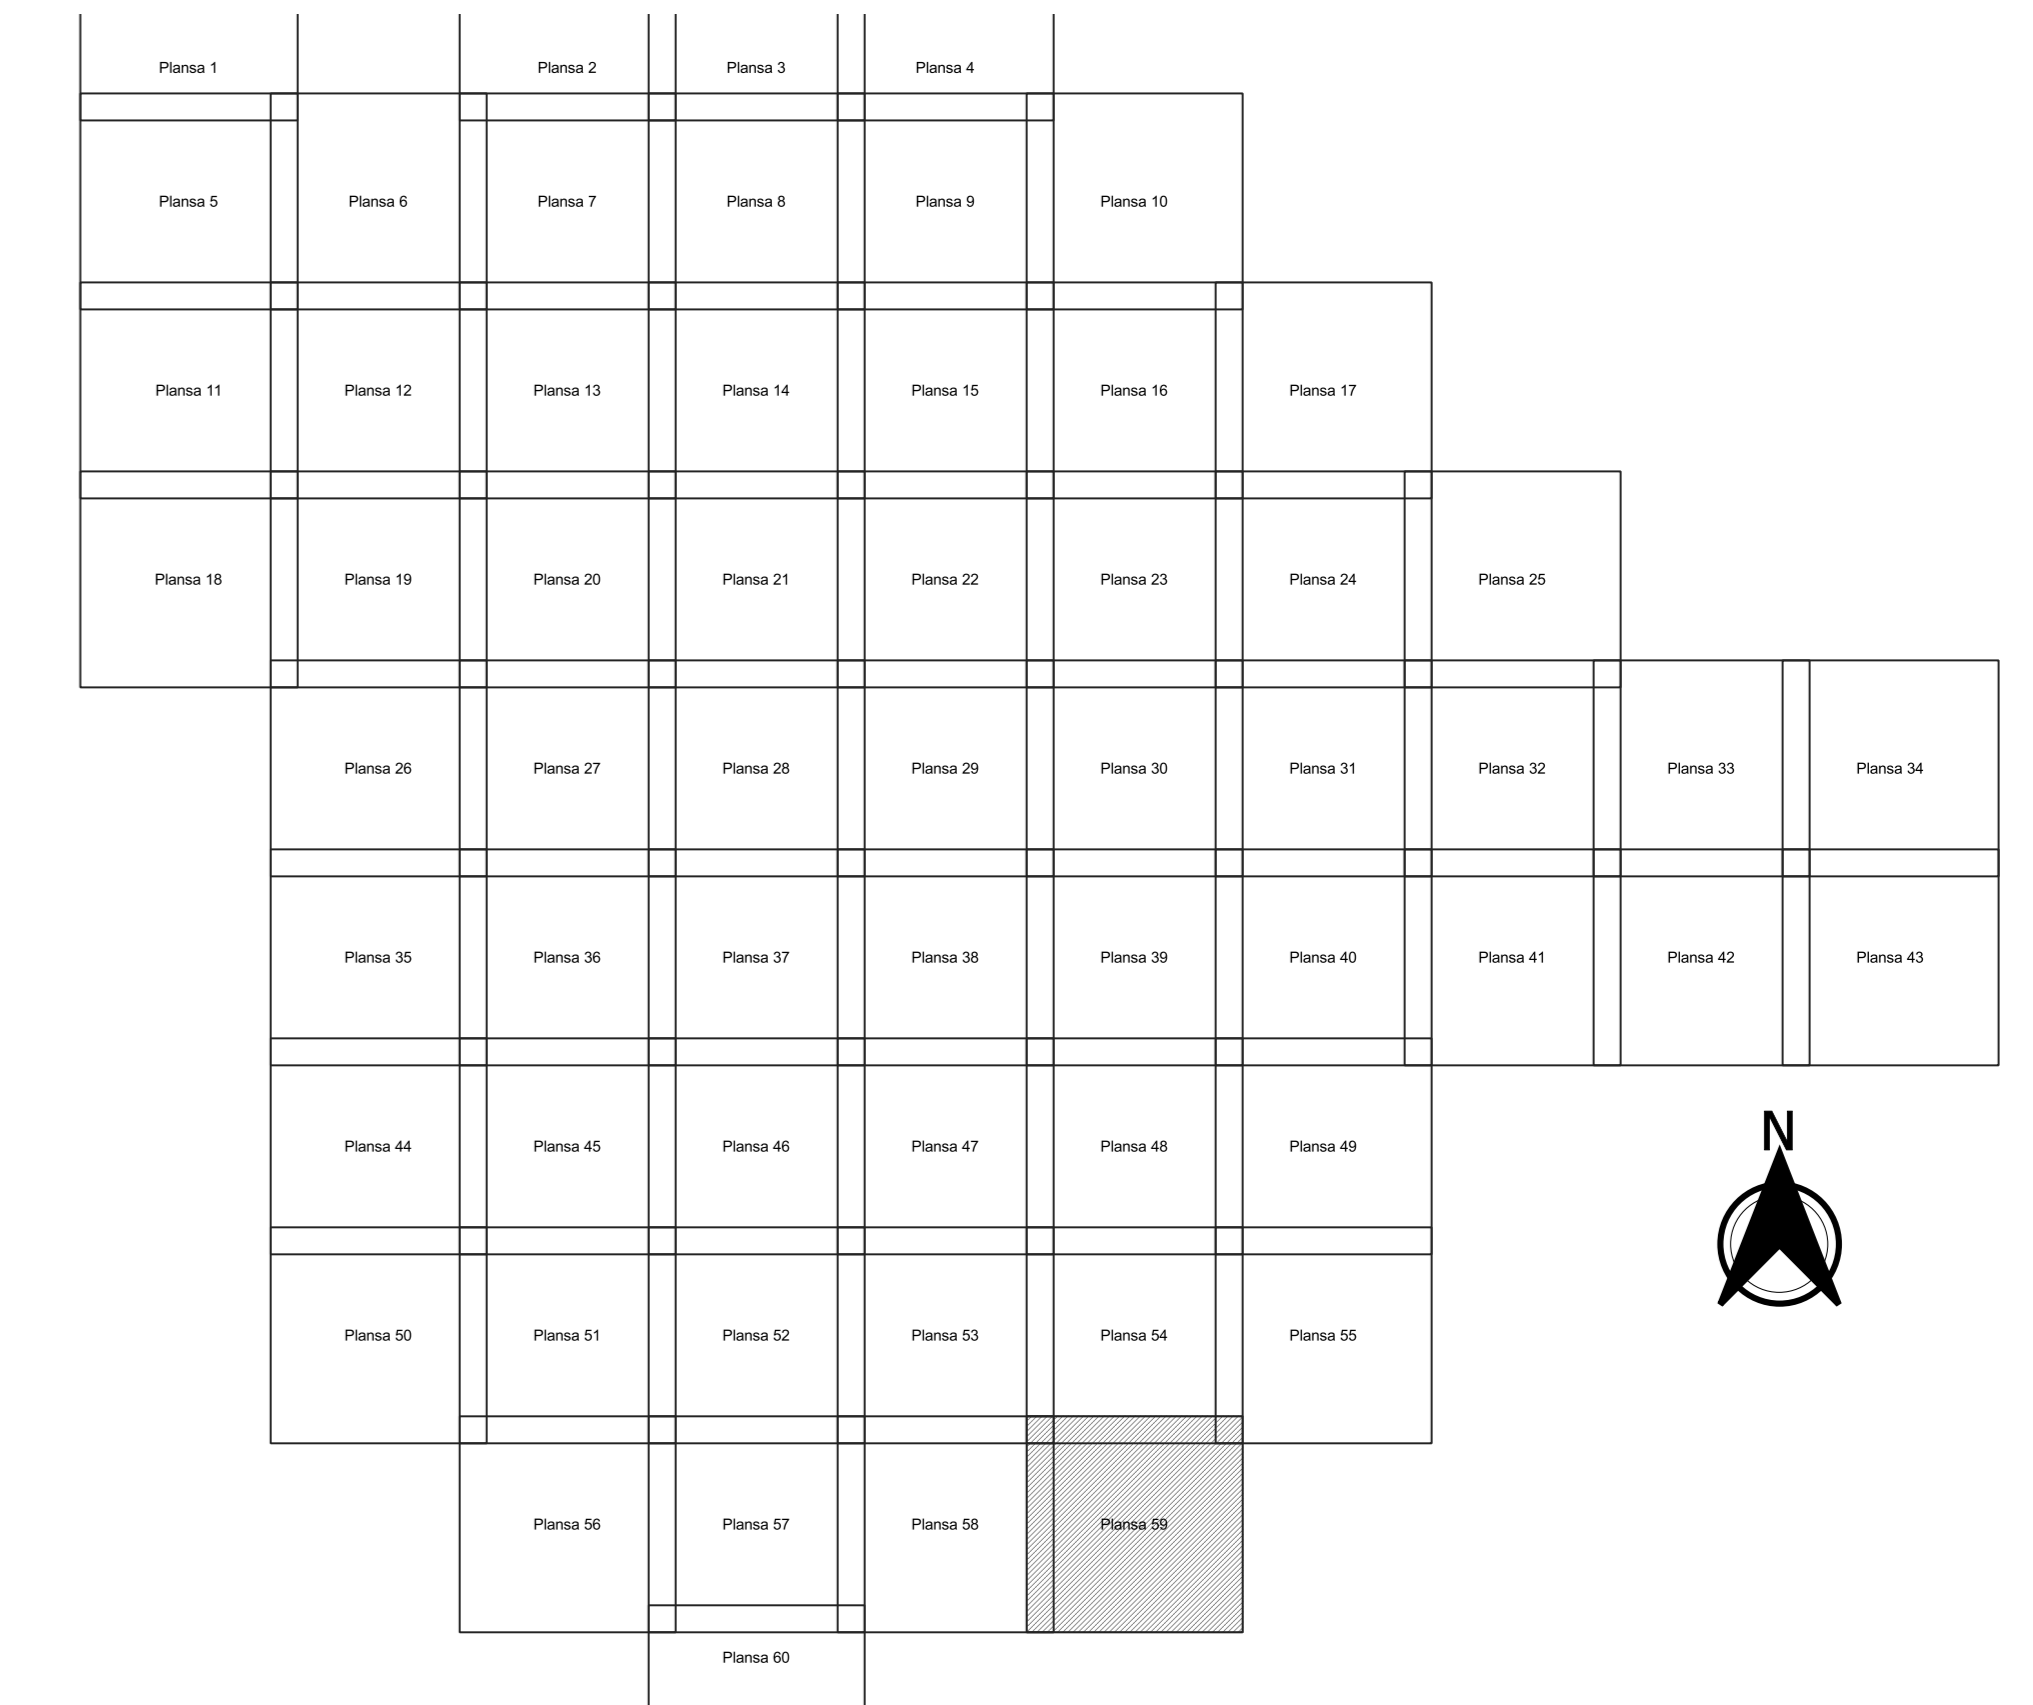

PLAN CADASTRAL
JUDEȚ PRAHOVA, UAT ARICESTII RAHTIVANI
Sectorul Cadastral 0
Spre publicare
Scara 1:2000
Sistem de proiecție "STEREO '70"
- Plansa 59 -

Schița de racordare a planșelor

- Legendă**
- Limită sector
 - Limită UAT
 - Limită intravilan
 - Limită imobil
 - Limită construcții
 - Limită tarla
 - 0 Număr sector
 - 14058 Număr imobil
 - 14161-C2 Număr construcții
 - 31 Număr tarla
 - T 9 Toponimie

Schița dispunerii sectorului cadastral