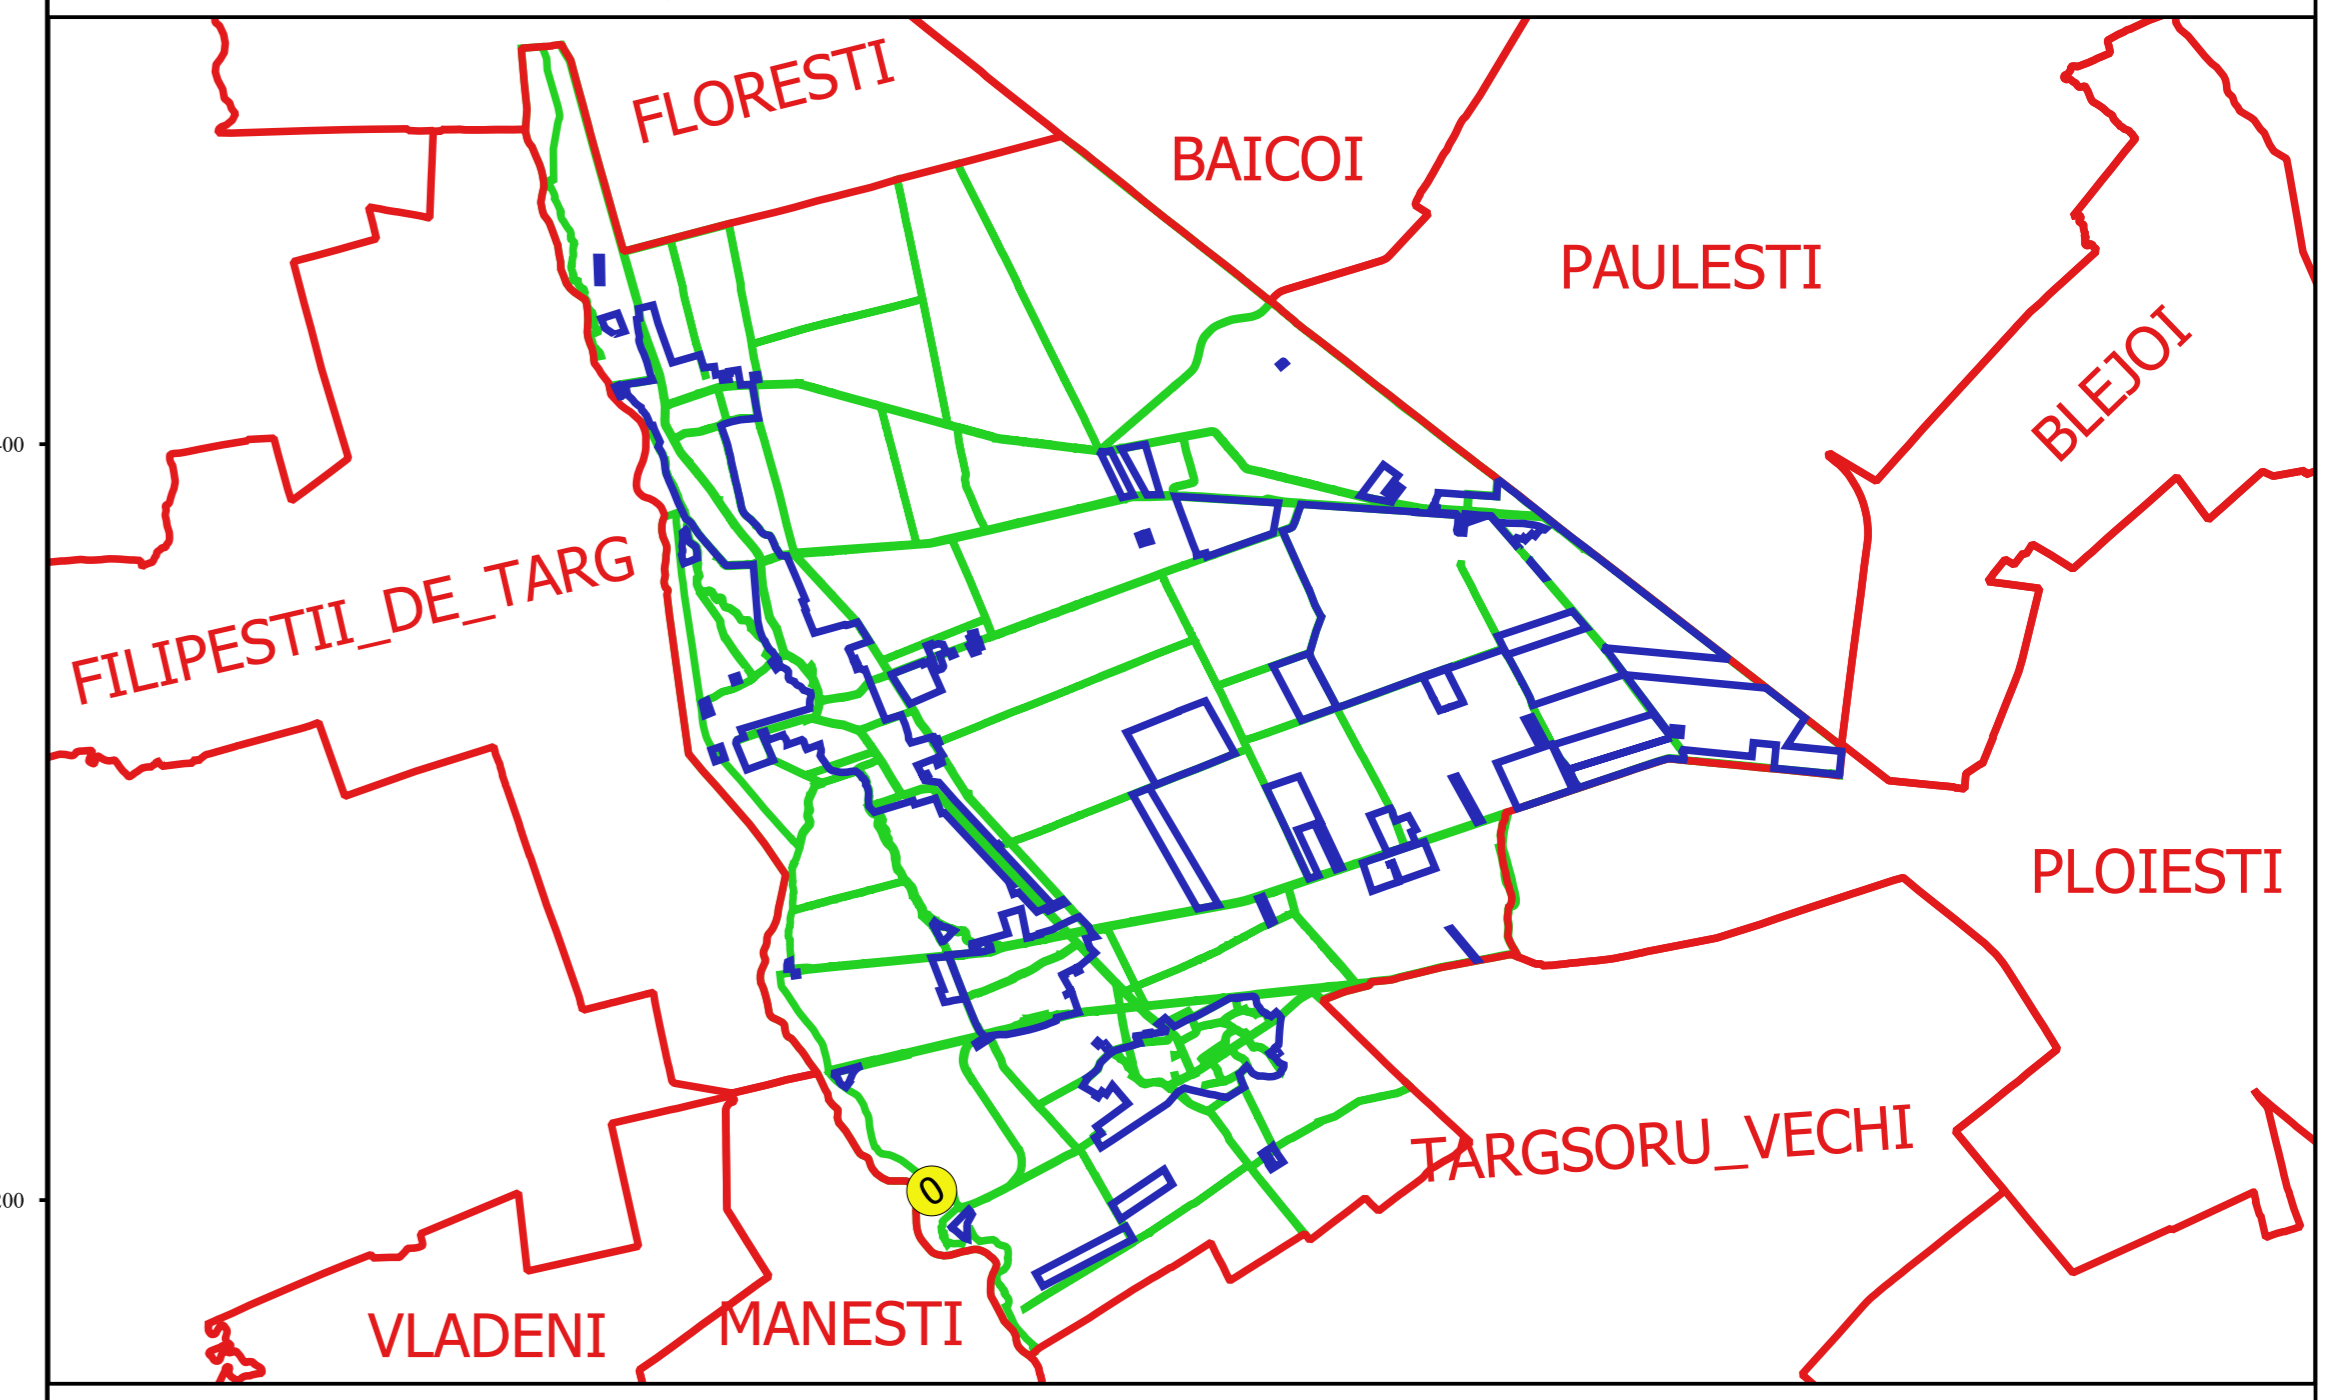

FLORESTI

PLAN CADASTRAL
JUDEȚ PRAHOVA, UAT ARICESTII RAHTIVANI
Sectorul Cadastral 0
Spre publicare
Scara 1:2000
Sistem de proiecție "STEREO '70"
- Plansa 7 -

Schița de racordare a planșelor

- Legendă**
- Limită sector
 - Limită UAT
 - Limită intravilan
 - Limită imobil
 - Limită construcții
 - Limită tarla
 - 14058 Număr sector
 - 14058 Număr imobil
 - 14161-C2 Număr construcții
 - 31 Număr tarla
 - T 9 Toponimie

Schița dispunerii sectorului cadastral

Proiectant
 SC. CADASTRU SAU
 SC. BUNELI TOMERANCU
 BUCURESTI