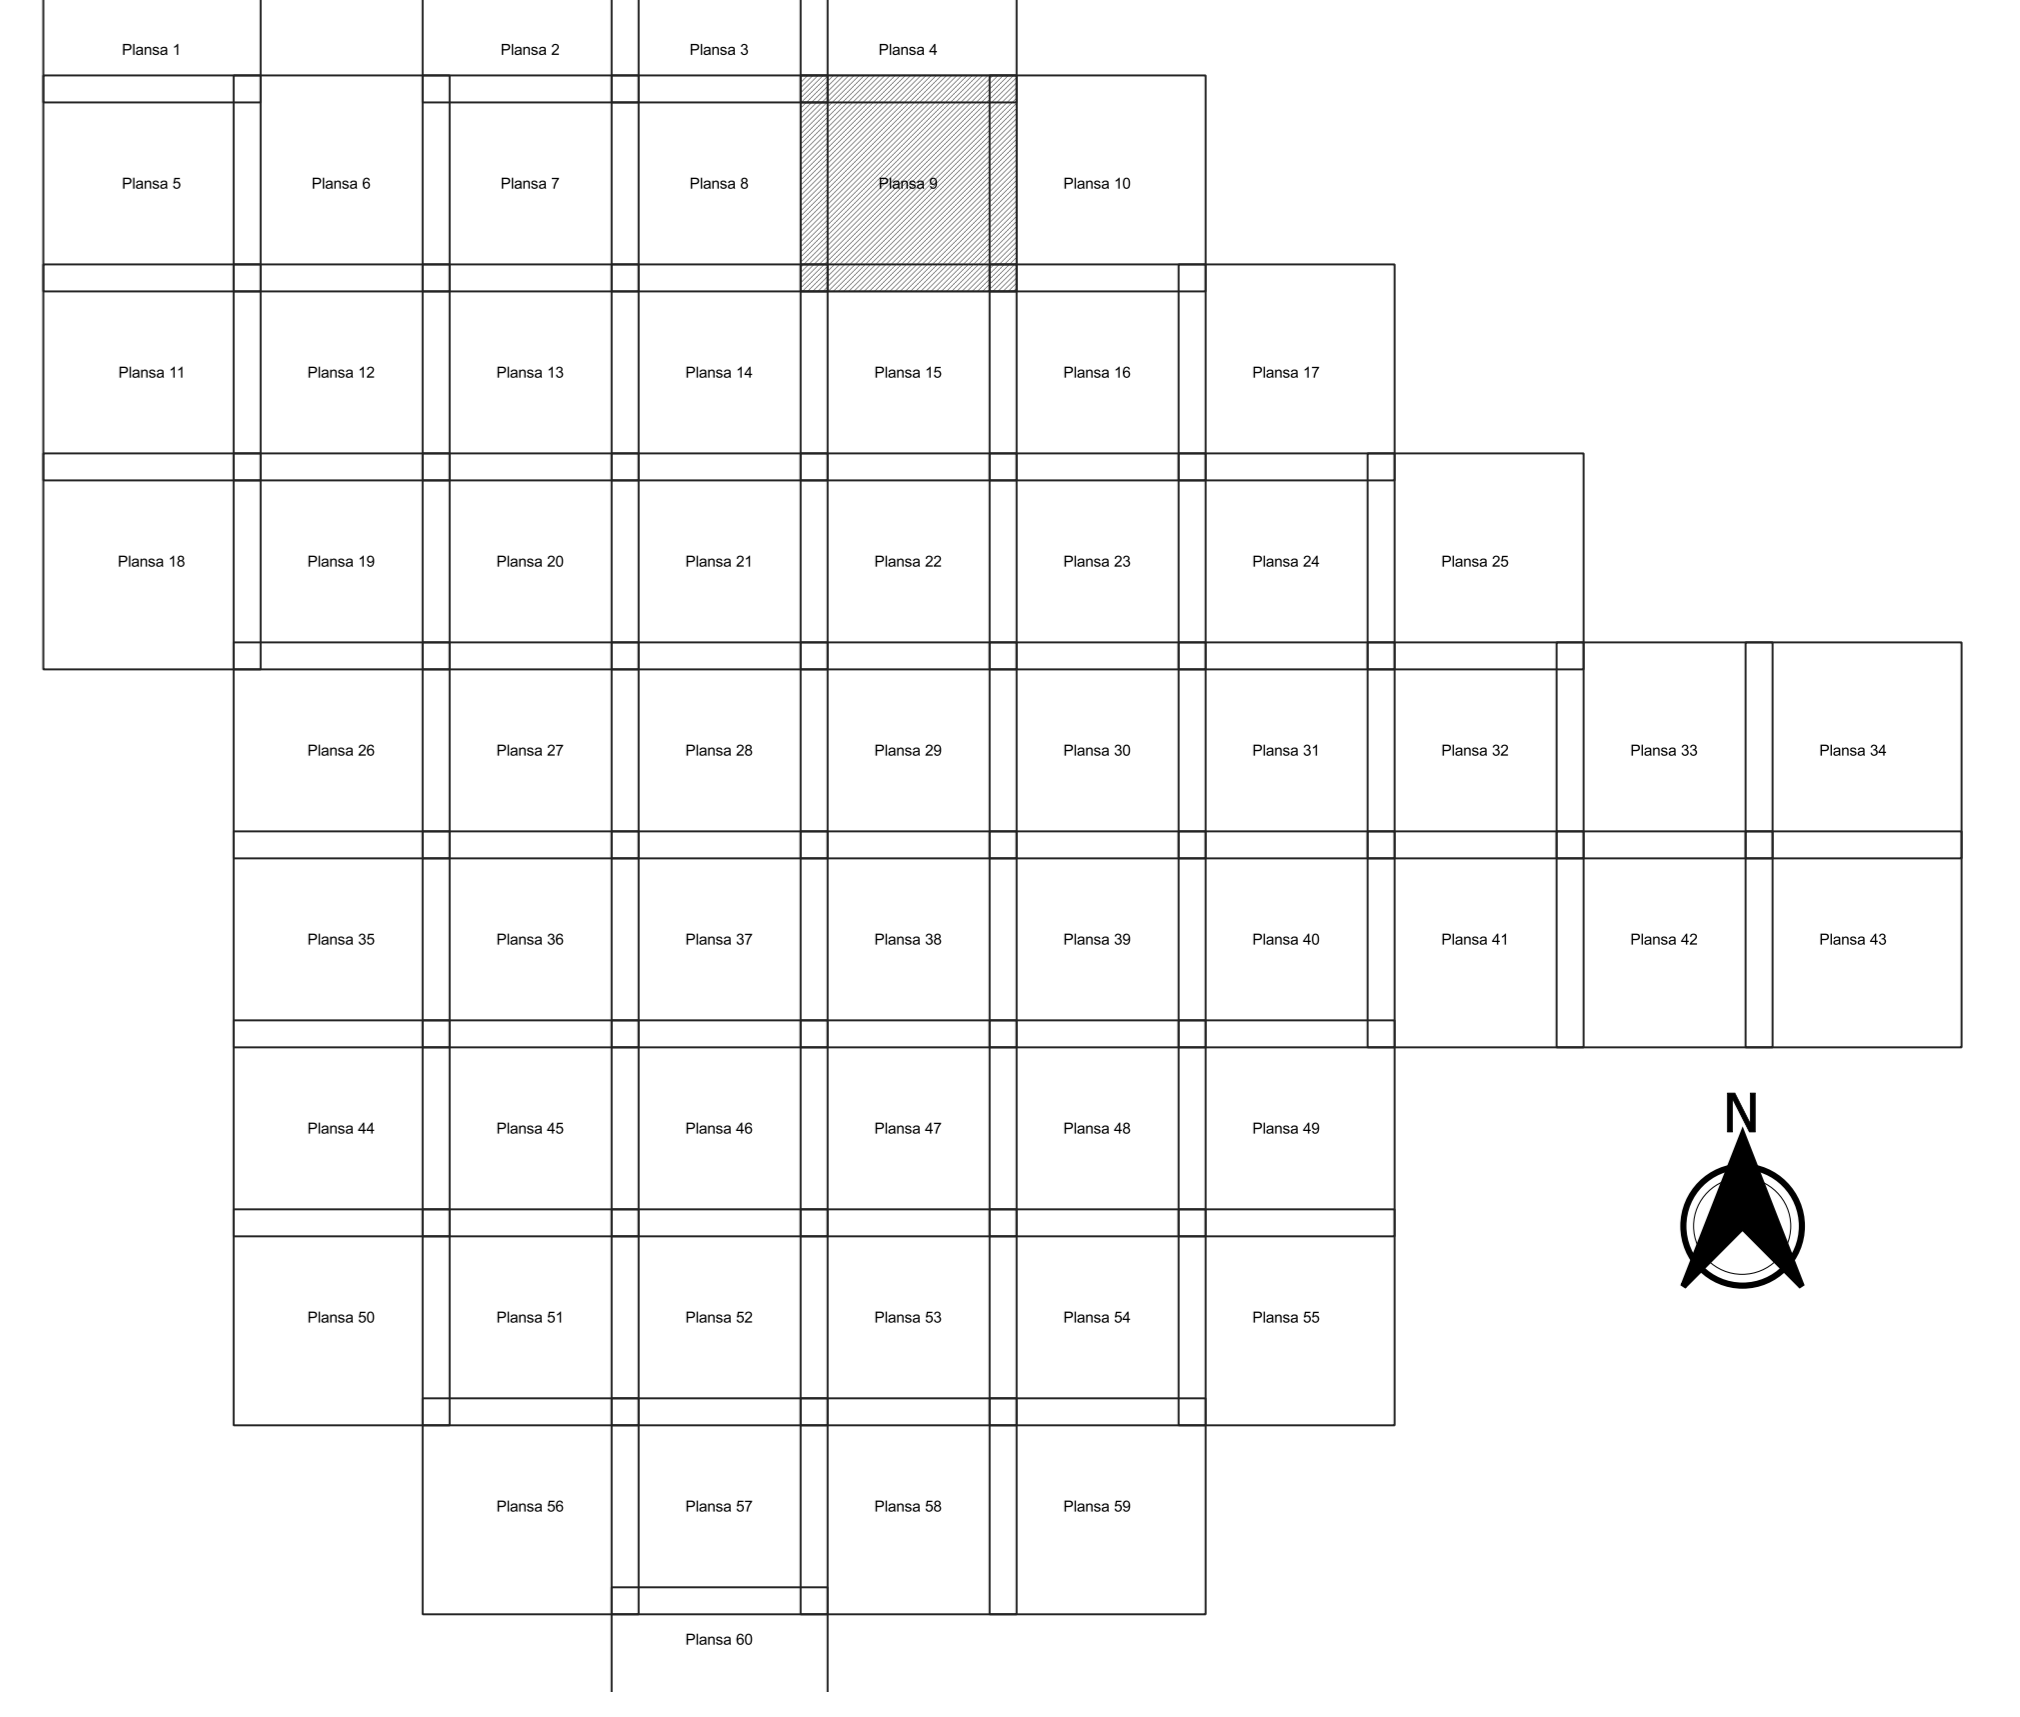

PLAN CADASTRAL
JUDEȚ PRAHOVA, UAT ARICESTII RAHTIVANI
Sectorul Cadastral 0
Spre publicare
Scara 1:2000
Sistem de proiecție "STEREO '70"
- Plansa 9 -

Schița de racordare a planșelor

- Legendă**
- Limită sector
 - Limită UAT
 - Limită intravilan
 - Limită imobil
 - Limită construcții
 - Limită tarla
 - ⑩ Număr sector
 - 14058 Număr imobil
 - 14161-C2 Număr construcții
 - 31 Număr tarla
 - T 9 Toponimie

Schița dispunerii sectorului cadastral