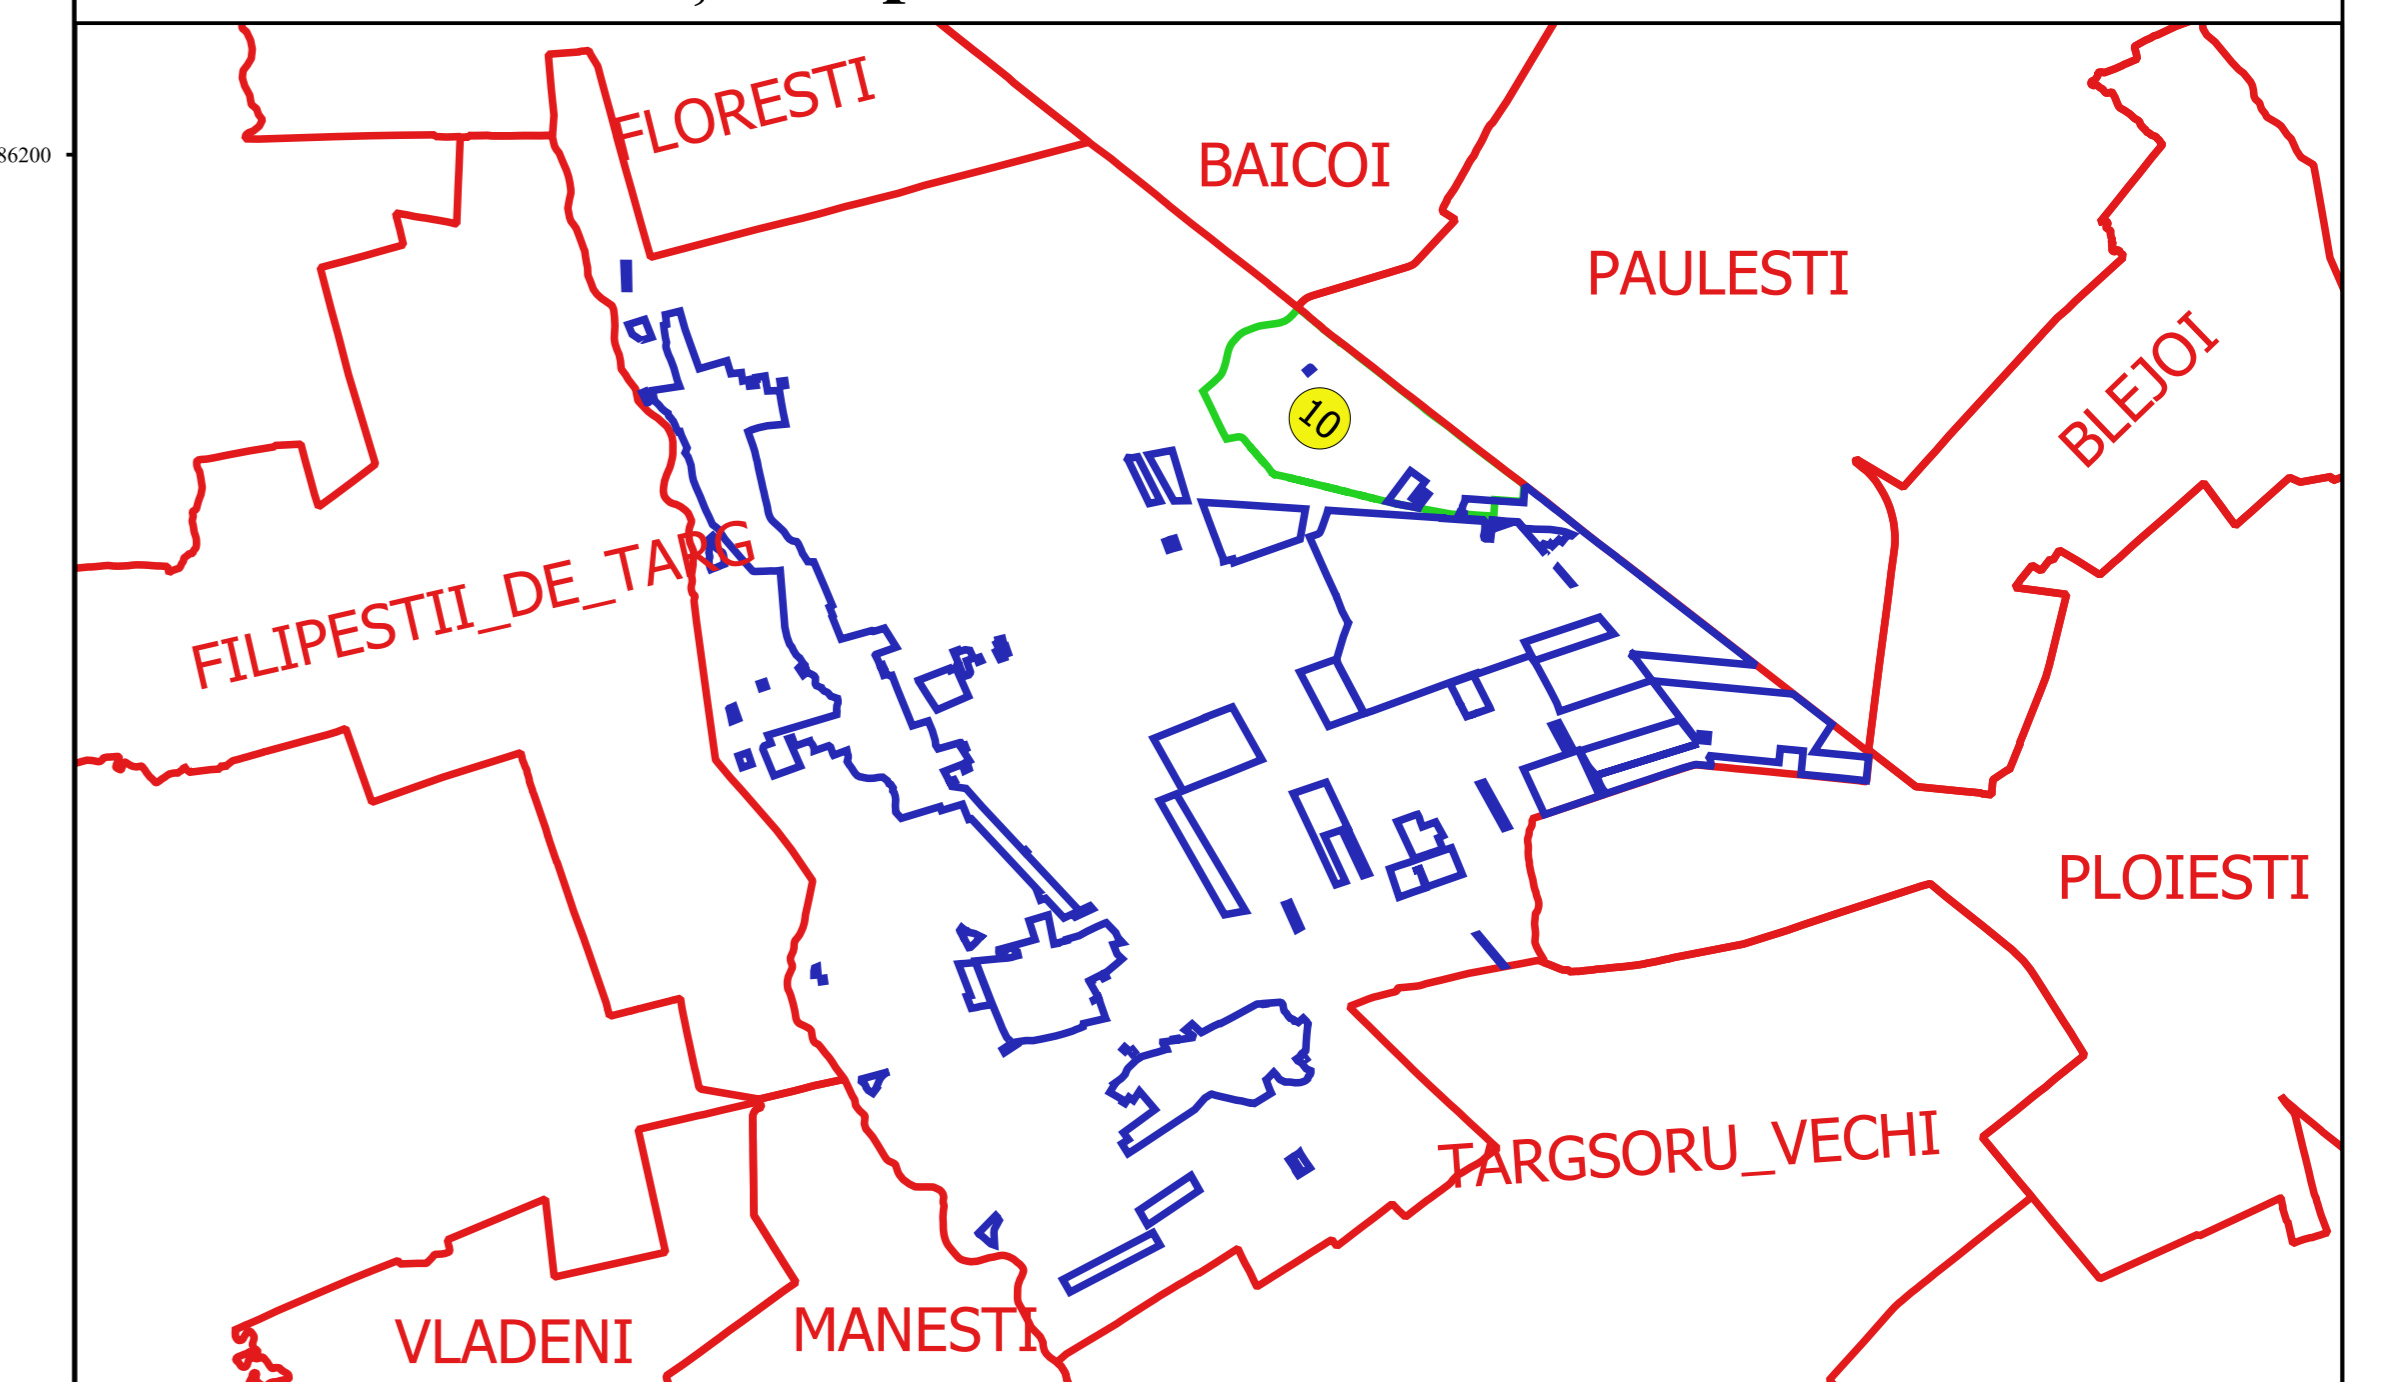

Schița dispunerii sectorului cadastral

Proiectat de
SC CADASTRU SAHAI
Nr. 10/2014
Bucuresti