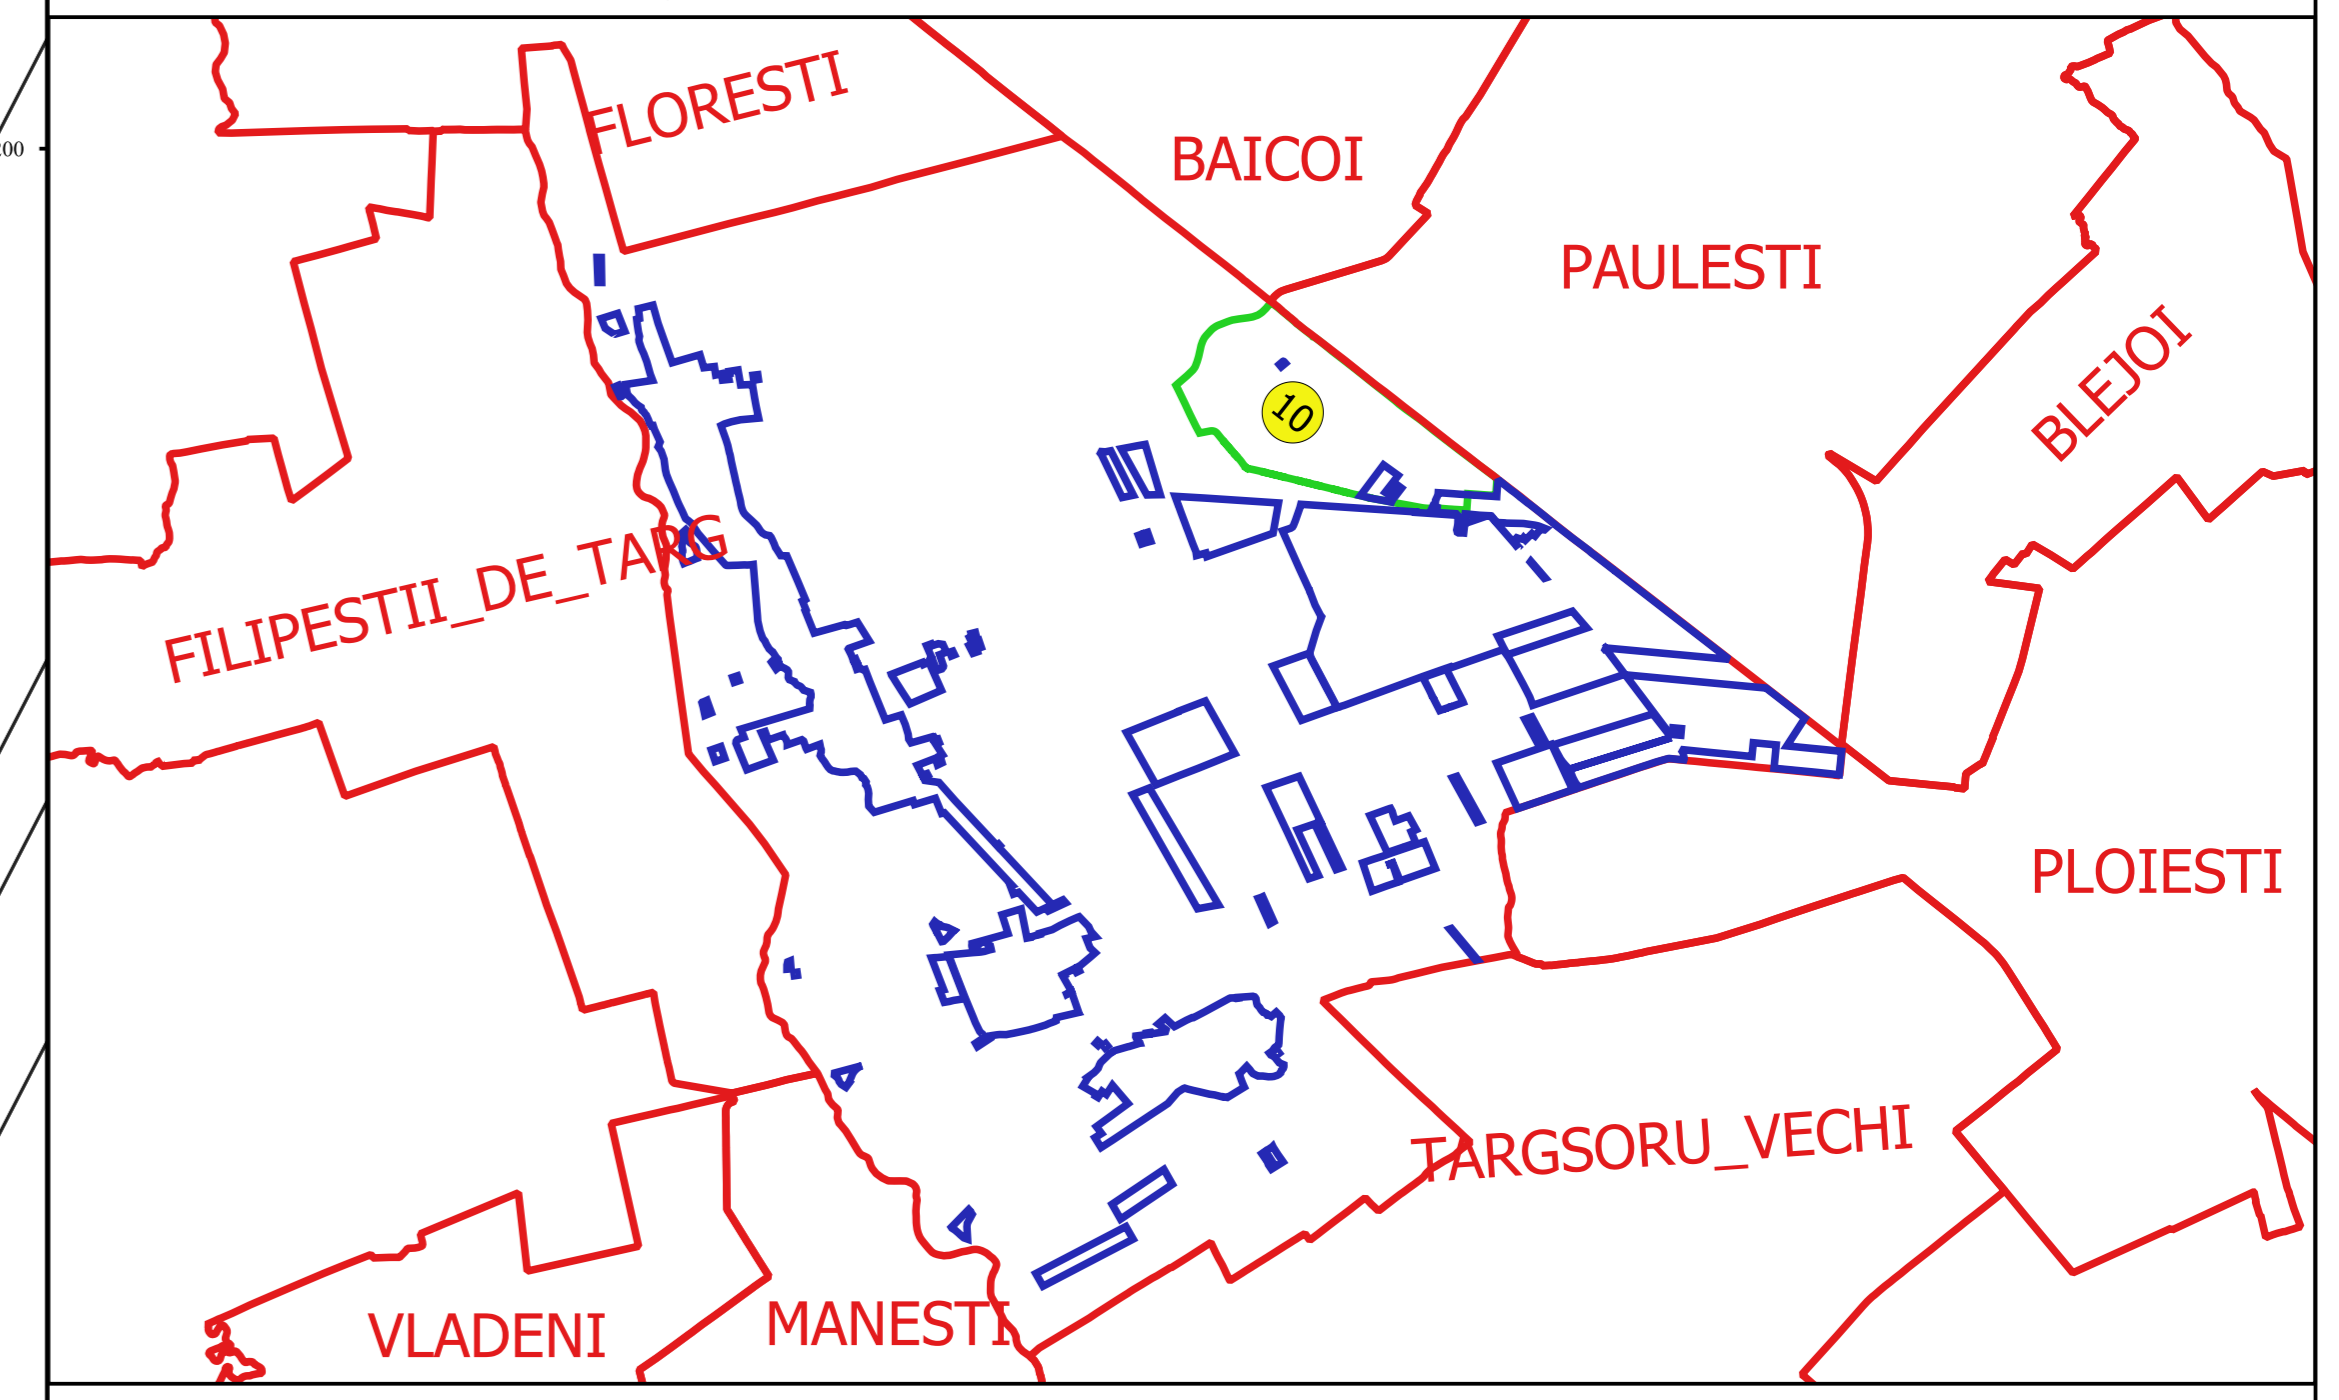

PLAN CADASTRAL
JUDEȚ PRAHOVA, UAT ARICESTII RAHTIVANI
Sectorul Cadastral 10
Spre publicare
Scara 1:1000
Sistem de proiecție "STEREO '70"
- Plansa 6 -

Schița de racordare a planșelor

Planșa 1	Planșa 2	Planșa 3	
Planșa 4	Planșa 5	Planșa 6	Planșa 7
Planșa 8	Planșa 9	Planșa 10	Planșa 11
			Planșa 12

Legendă

- Limită sector
- Limită UAT
- Limită intravilan
- Limită imobil
- Limită construcții
- Limită tarla
- 10 Număr sector
- 70 Număr administrativ
- 11814 Număr imobil
- 11814-C1 Număr construcții
- 12 Număr tarla
- DF 101 Toponimie

Schița dispunerii sectorului cadastral