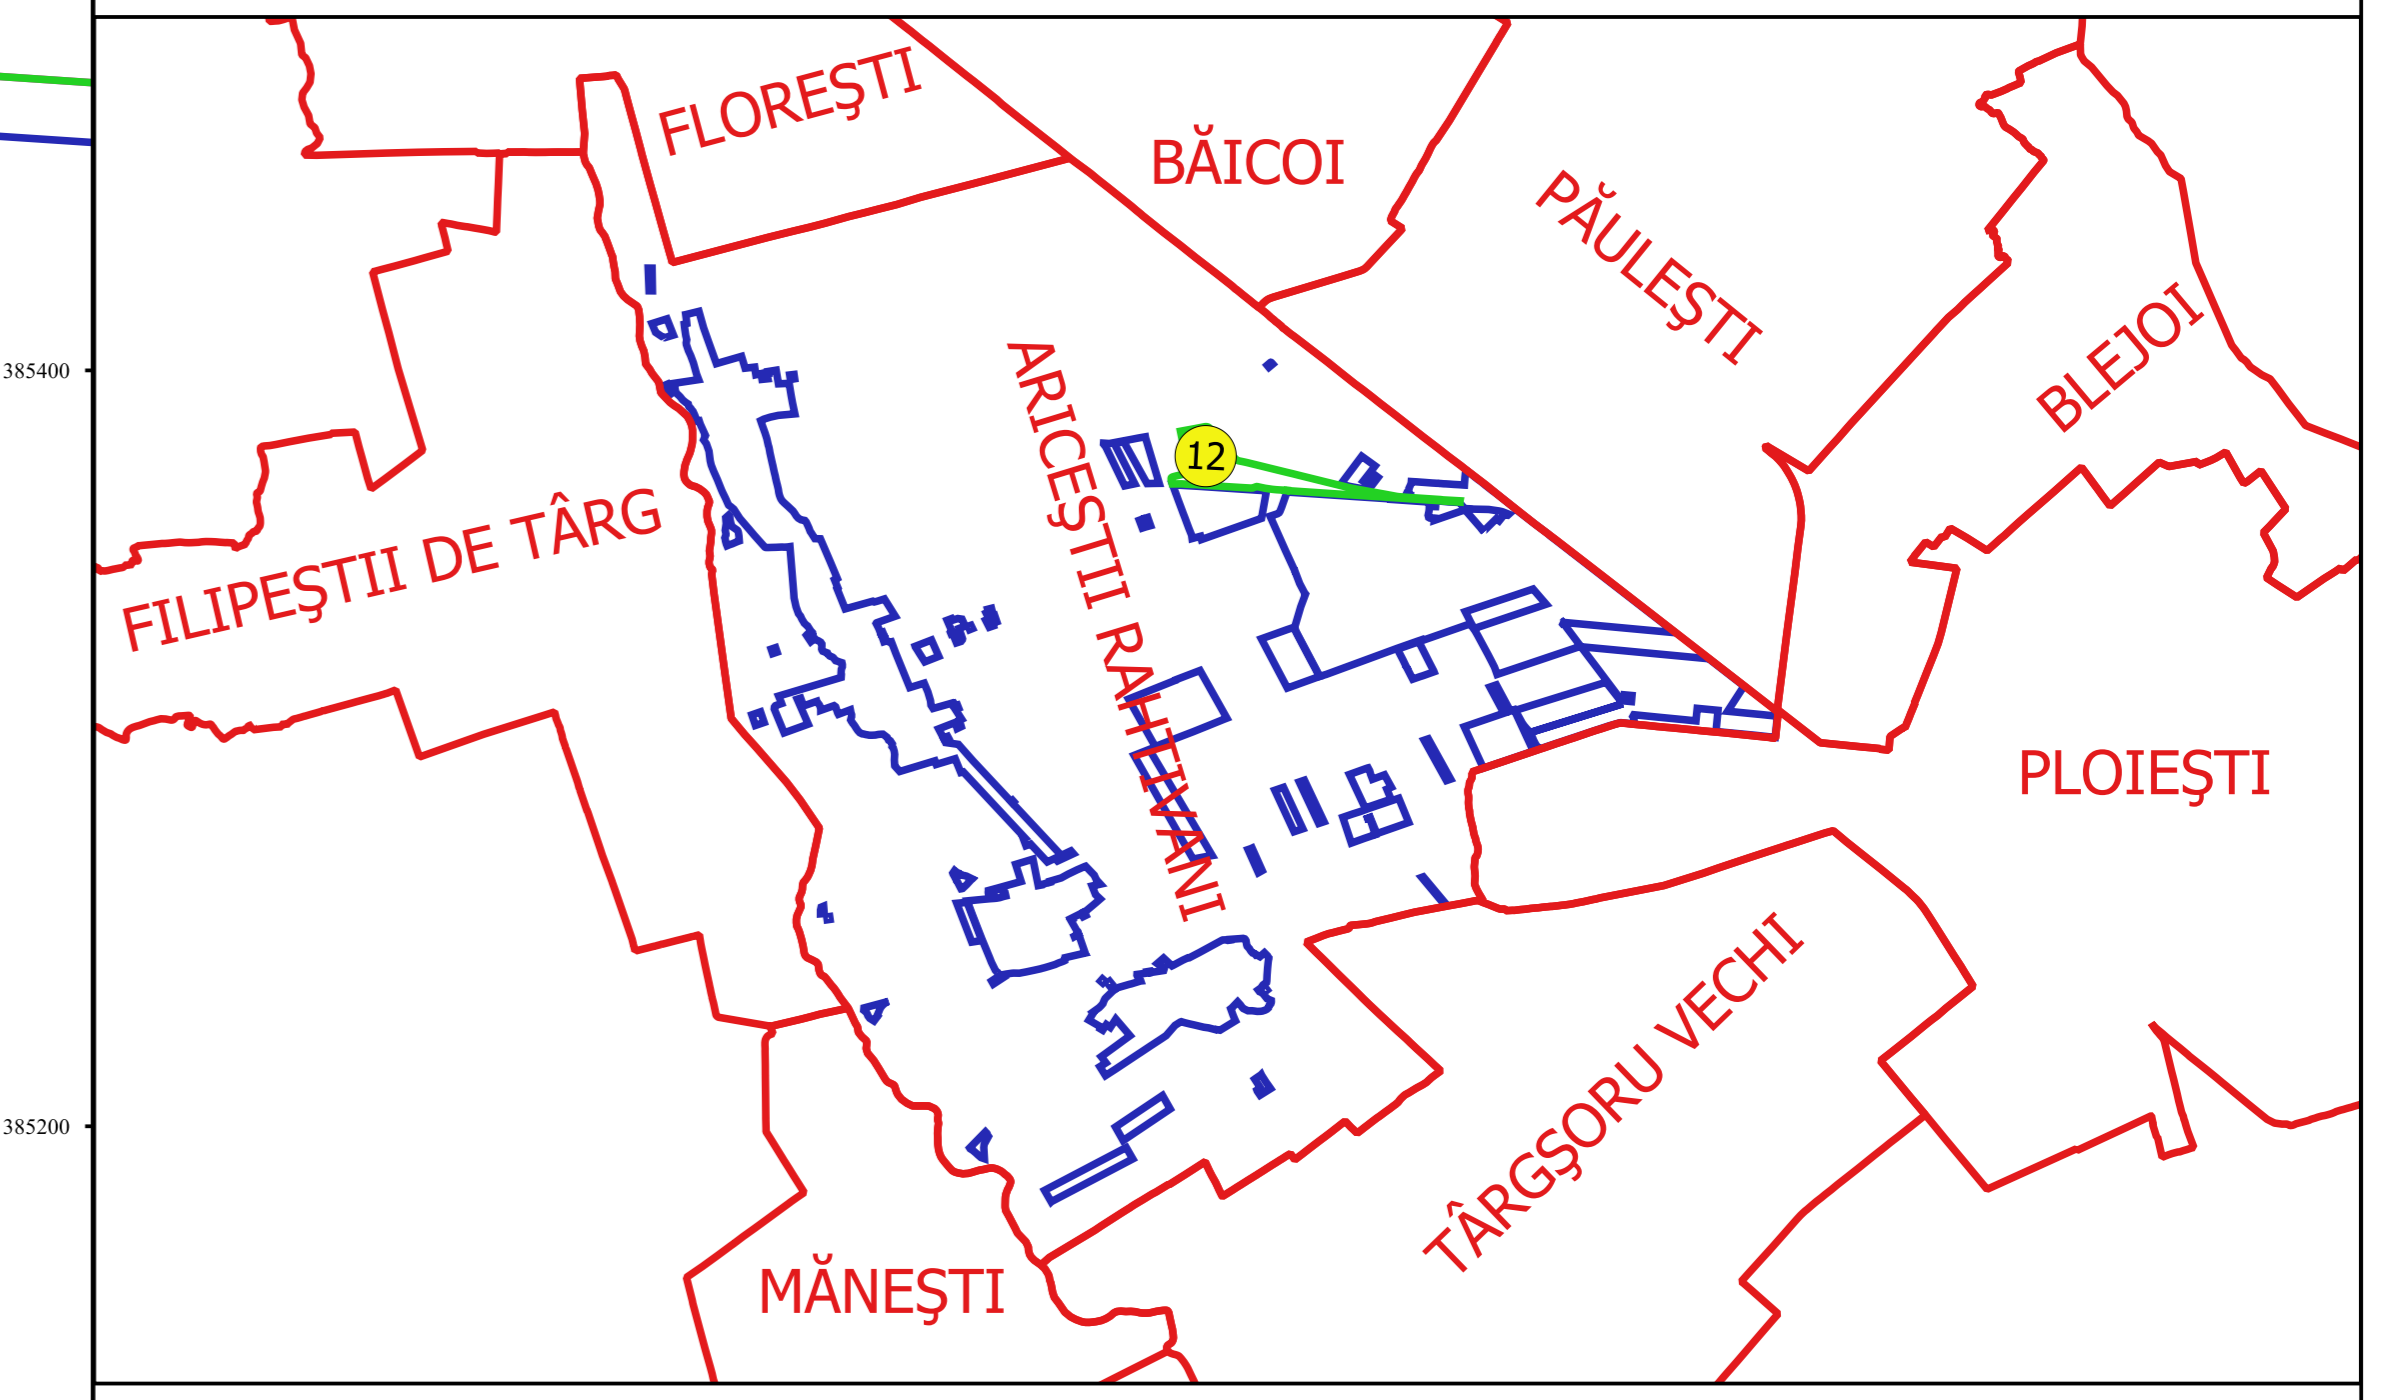

PLAN CADASTRAL
JUDEȚ PRAHOVA, UAT ARICEȘTII RAHTIVANI
Sectorul Cadastral 12
Spre publicare
Scara 1:2000
Sistem de proiecție "STEREO '70"
- Planșa 1 -

Schița de racordare a planșelor

- Legendă**
- Limită sector
 - Limită UAT
 - Limită intravilan
 - Limită imobil
 - Limită construcții
 - Limită tarla
 - 12 Număr sector
 - 5242 Număr imobil
 - 971-C1 Număr construcții
 - 15 Număr tarla
 - DF101 Toponimie

Schița dispunerii sectorului cadastral

Proiectat de
 SC CADASTRU SA
 Nr. 10/2014
 București