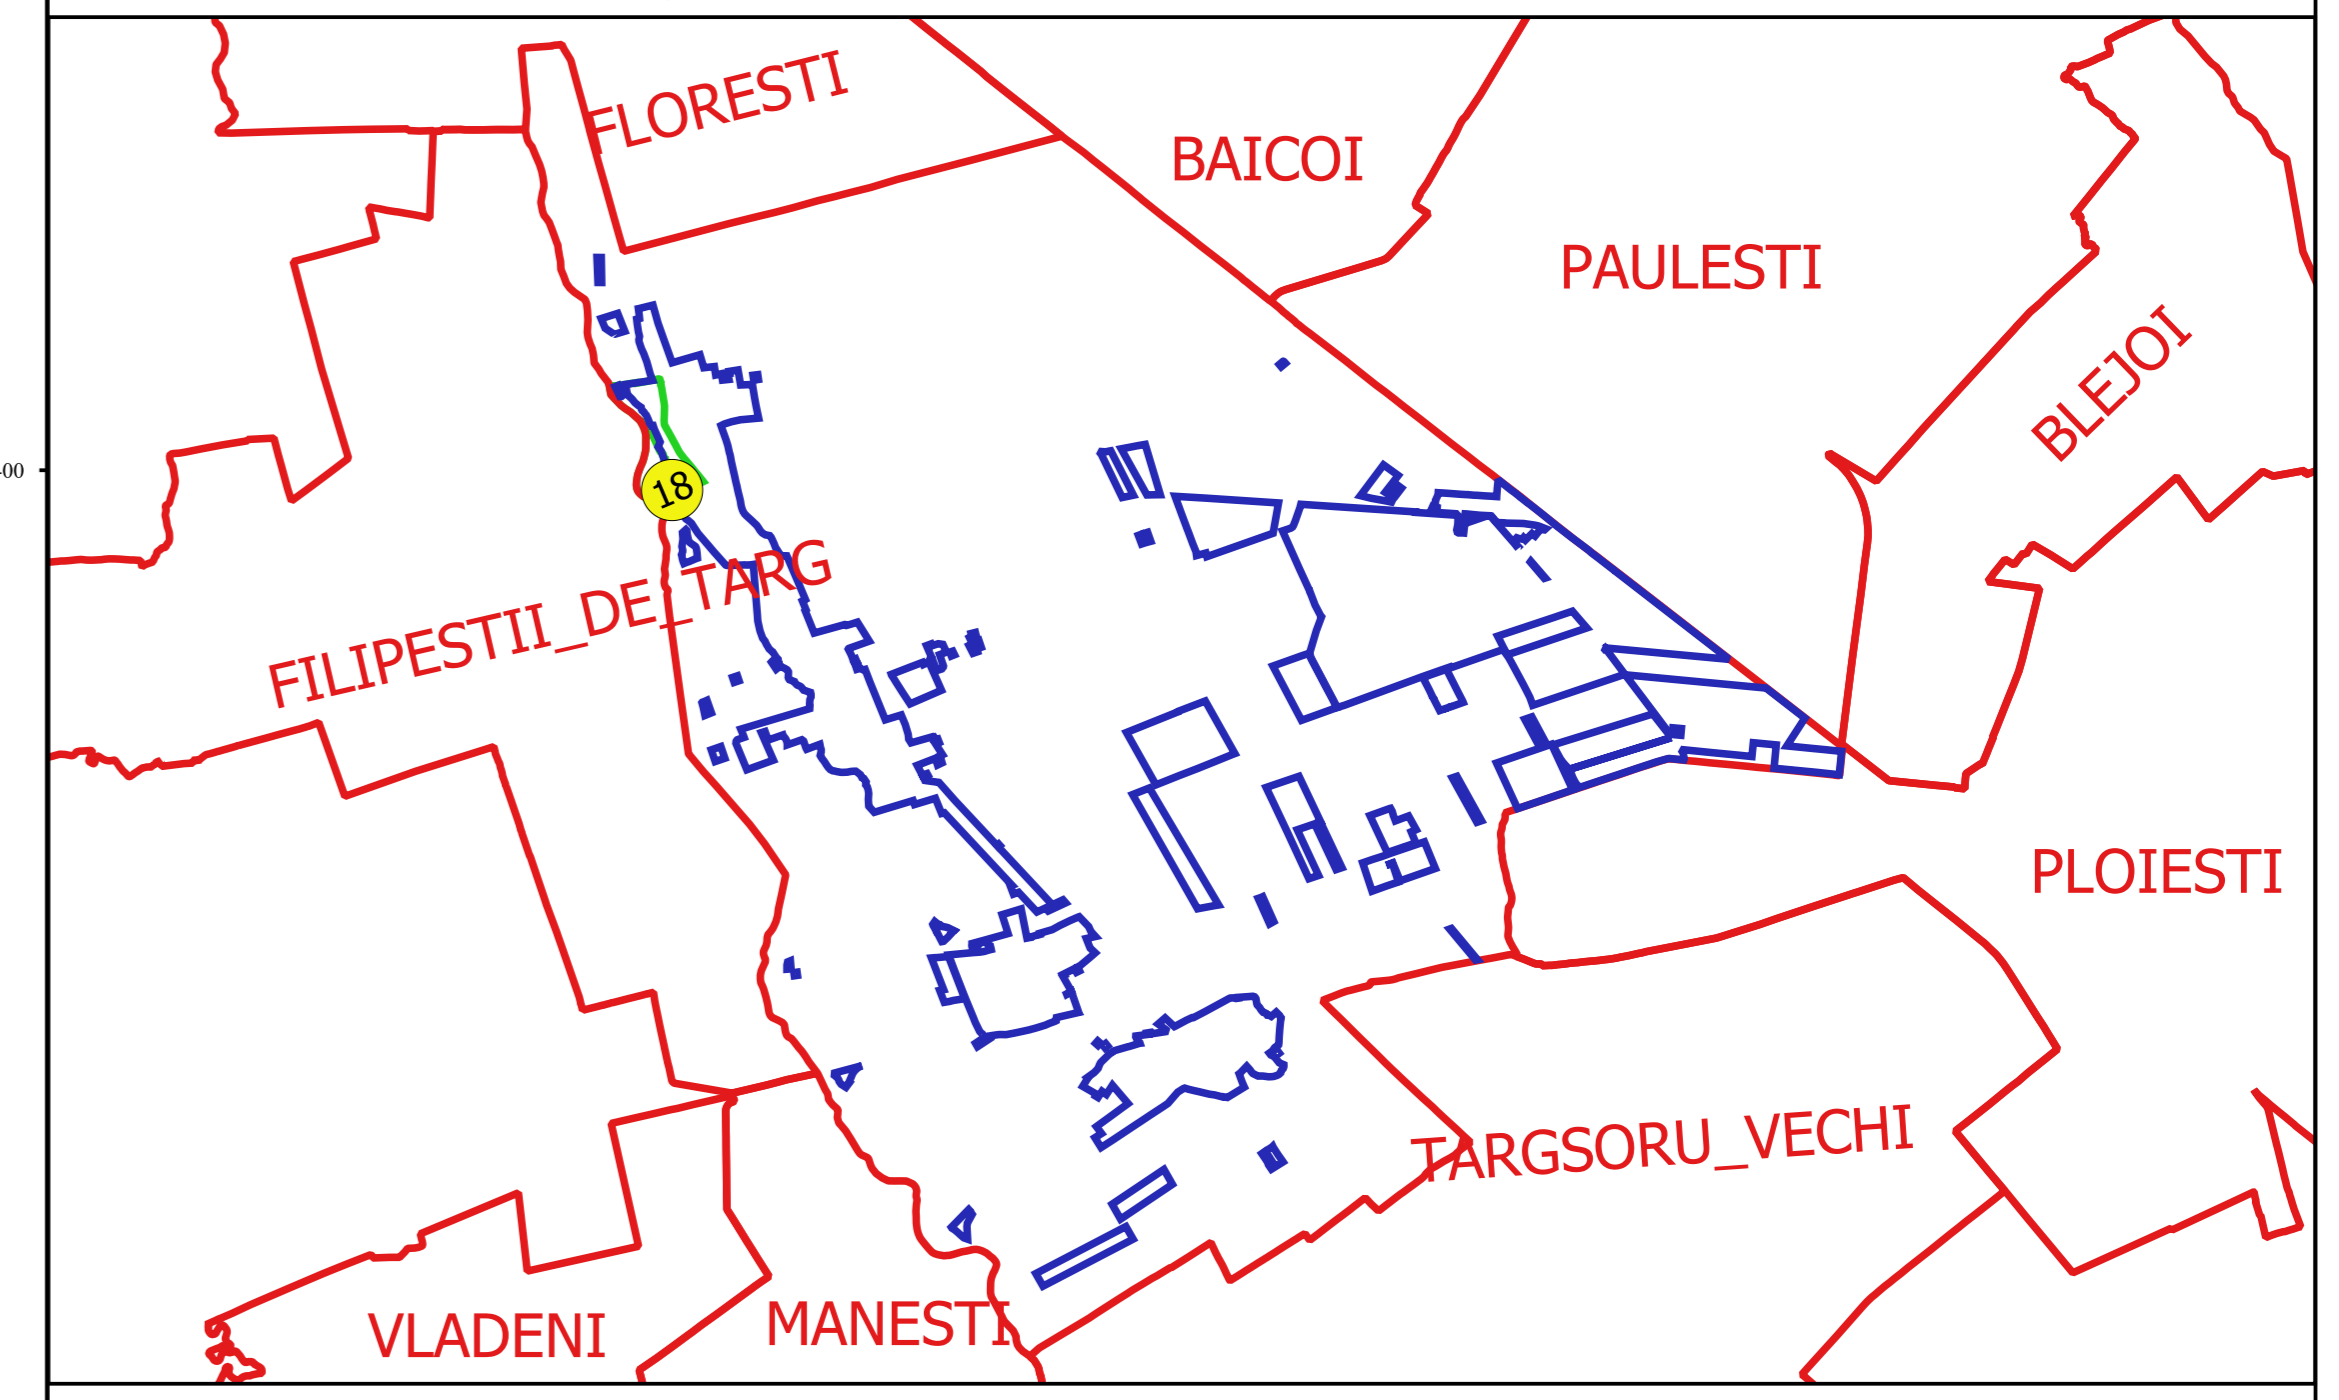

PLAN CADASTRAL
JUDEȚ PRAHOVA, UAT ARICESTII RAHTIVANI
Sectorul Cadastral 18
Spre publicare
Scara 1:1000
Sistem de proiecție "STEREO '70"
- Plansa 3 -

Schița de racordare a planșelor

Legendă	
—	Limită sector
—	Limită UAT
—	Limită intravilan
—	Limită imobil
—	Limită construcții
—	Limită tarla
18	Număr sector
42	Numar_administrativ
14159	Număr imobil
14659-C1	Număr construcții
14	Număr tarla
Df 144	Toponimie

Schița dispunerii sectorului cadastral

Proiectant
 SC GEODEZIC CADASTRU SRL
 BUCUREȘTI, ROMANIA
 Data: