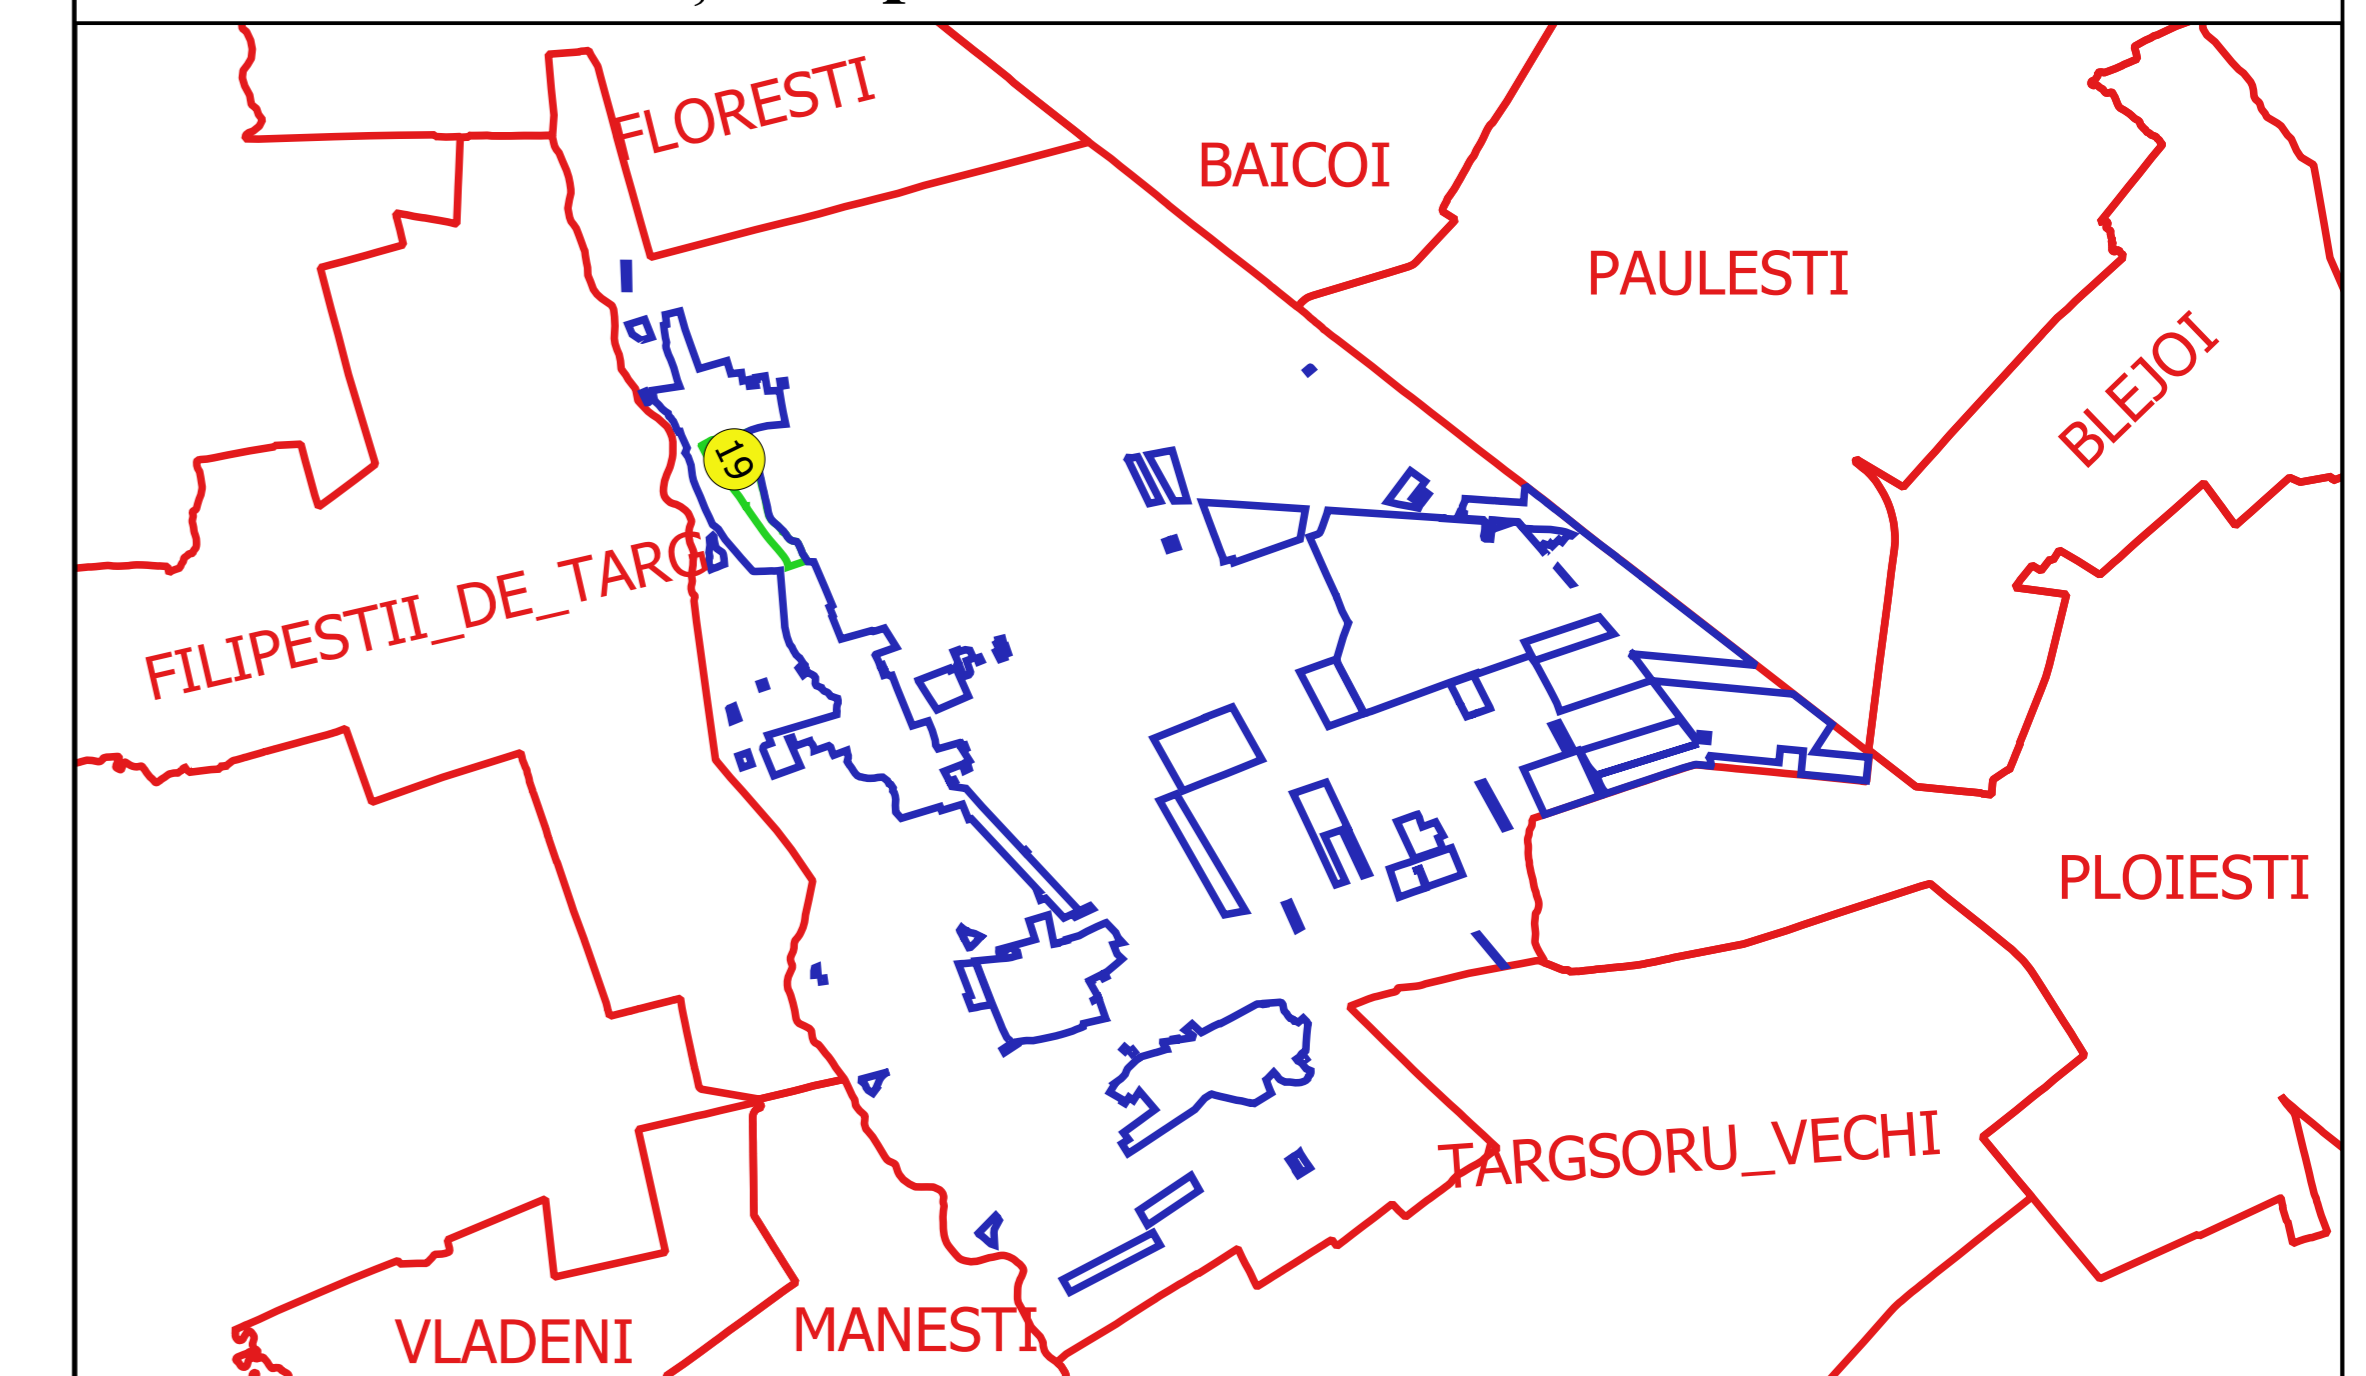

PLAN CADASTRAL
JUDEȚ PRAHOVA, UAT ARICESTII RAHTIVANI
Sectorul Cadastral 19
Spre publicare
Scara 1:1000
Sistem de proiecție "STEREO '70"
- Plansa 2 -

Schița de racordare a planșelor

Legendă

- Limită sector
- Limită UAT
- Limită intravilan
- Limită imobil
- Limită construcții
- Limită tarla
- 19 Număr sector
- 2 Numar_administrativ
- 15716 Număr imobil
- 15718-C1 Număr construcții
- 16 Număr tarla
- DJ 144 Toponimie

Schița dispunerii sectorului cadastral

Proiectat de
 SC CADASTRU SAH
 Nr. 10/2018
 Bucuresti