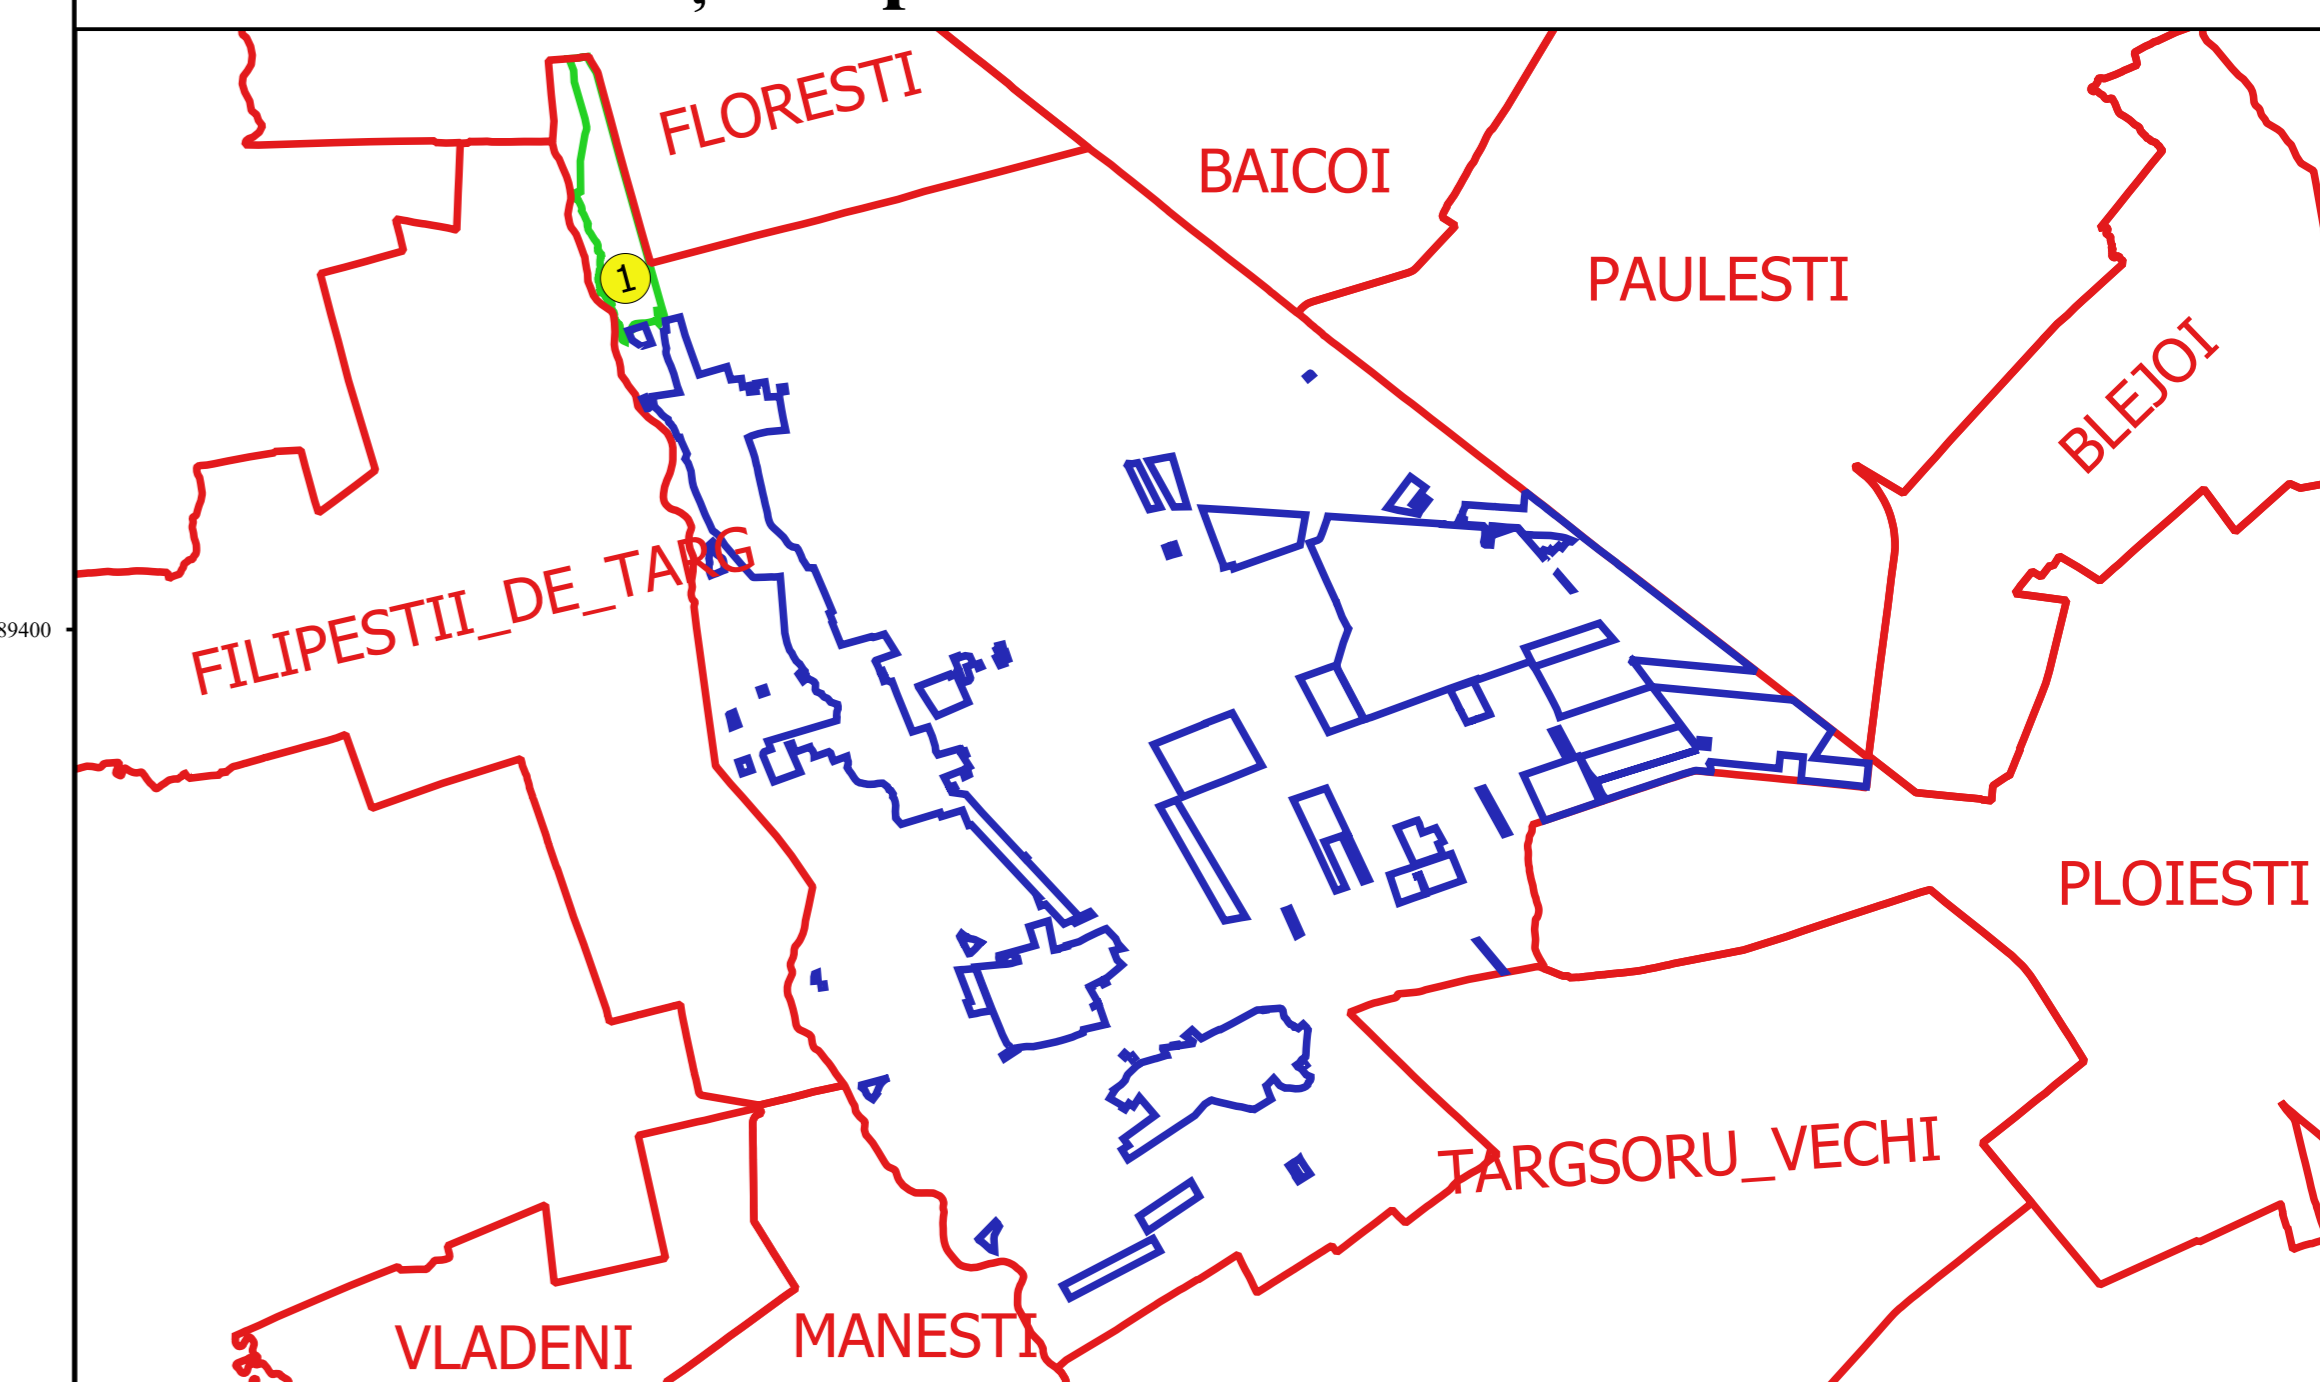

PLAN CADASTRAL
JUDEȚ PRAHOVA, UAT ARICESTII RAHTIVANI
Sectorul Cadastral 1
Spre publicare
Scara 1:1000
Sistem de proiecție "STEREO '70"
- Plansa 1 -

Schița de racordare a planșelor

Legendă

- Limită sector
- Limită UAT
- Limită intravilan
- Limită imobil
- Limită tarla
- 1 Număr sector
- 14100 Număr imobil
- 1 Număr tarla
- T 1 Toponimie

Schița dispunerii sectorului cadastral

Proiectant
 Ing. GABRIEL CADASTRU SRL
 Ing. DANIEL TOMBERACU
 Date: