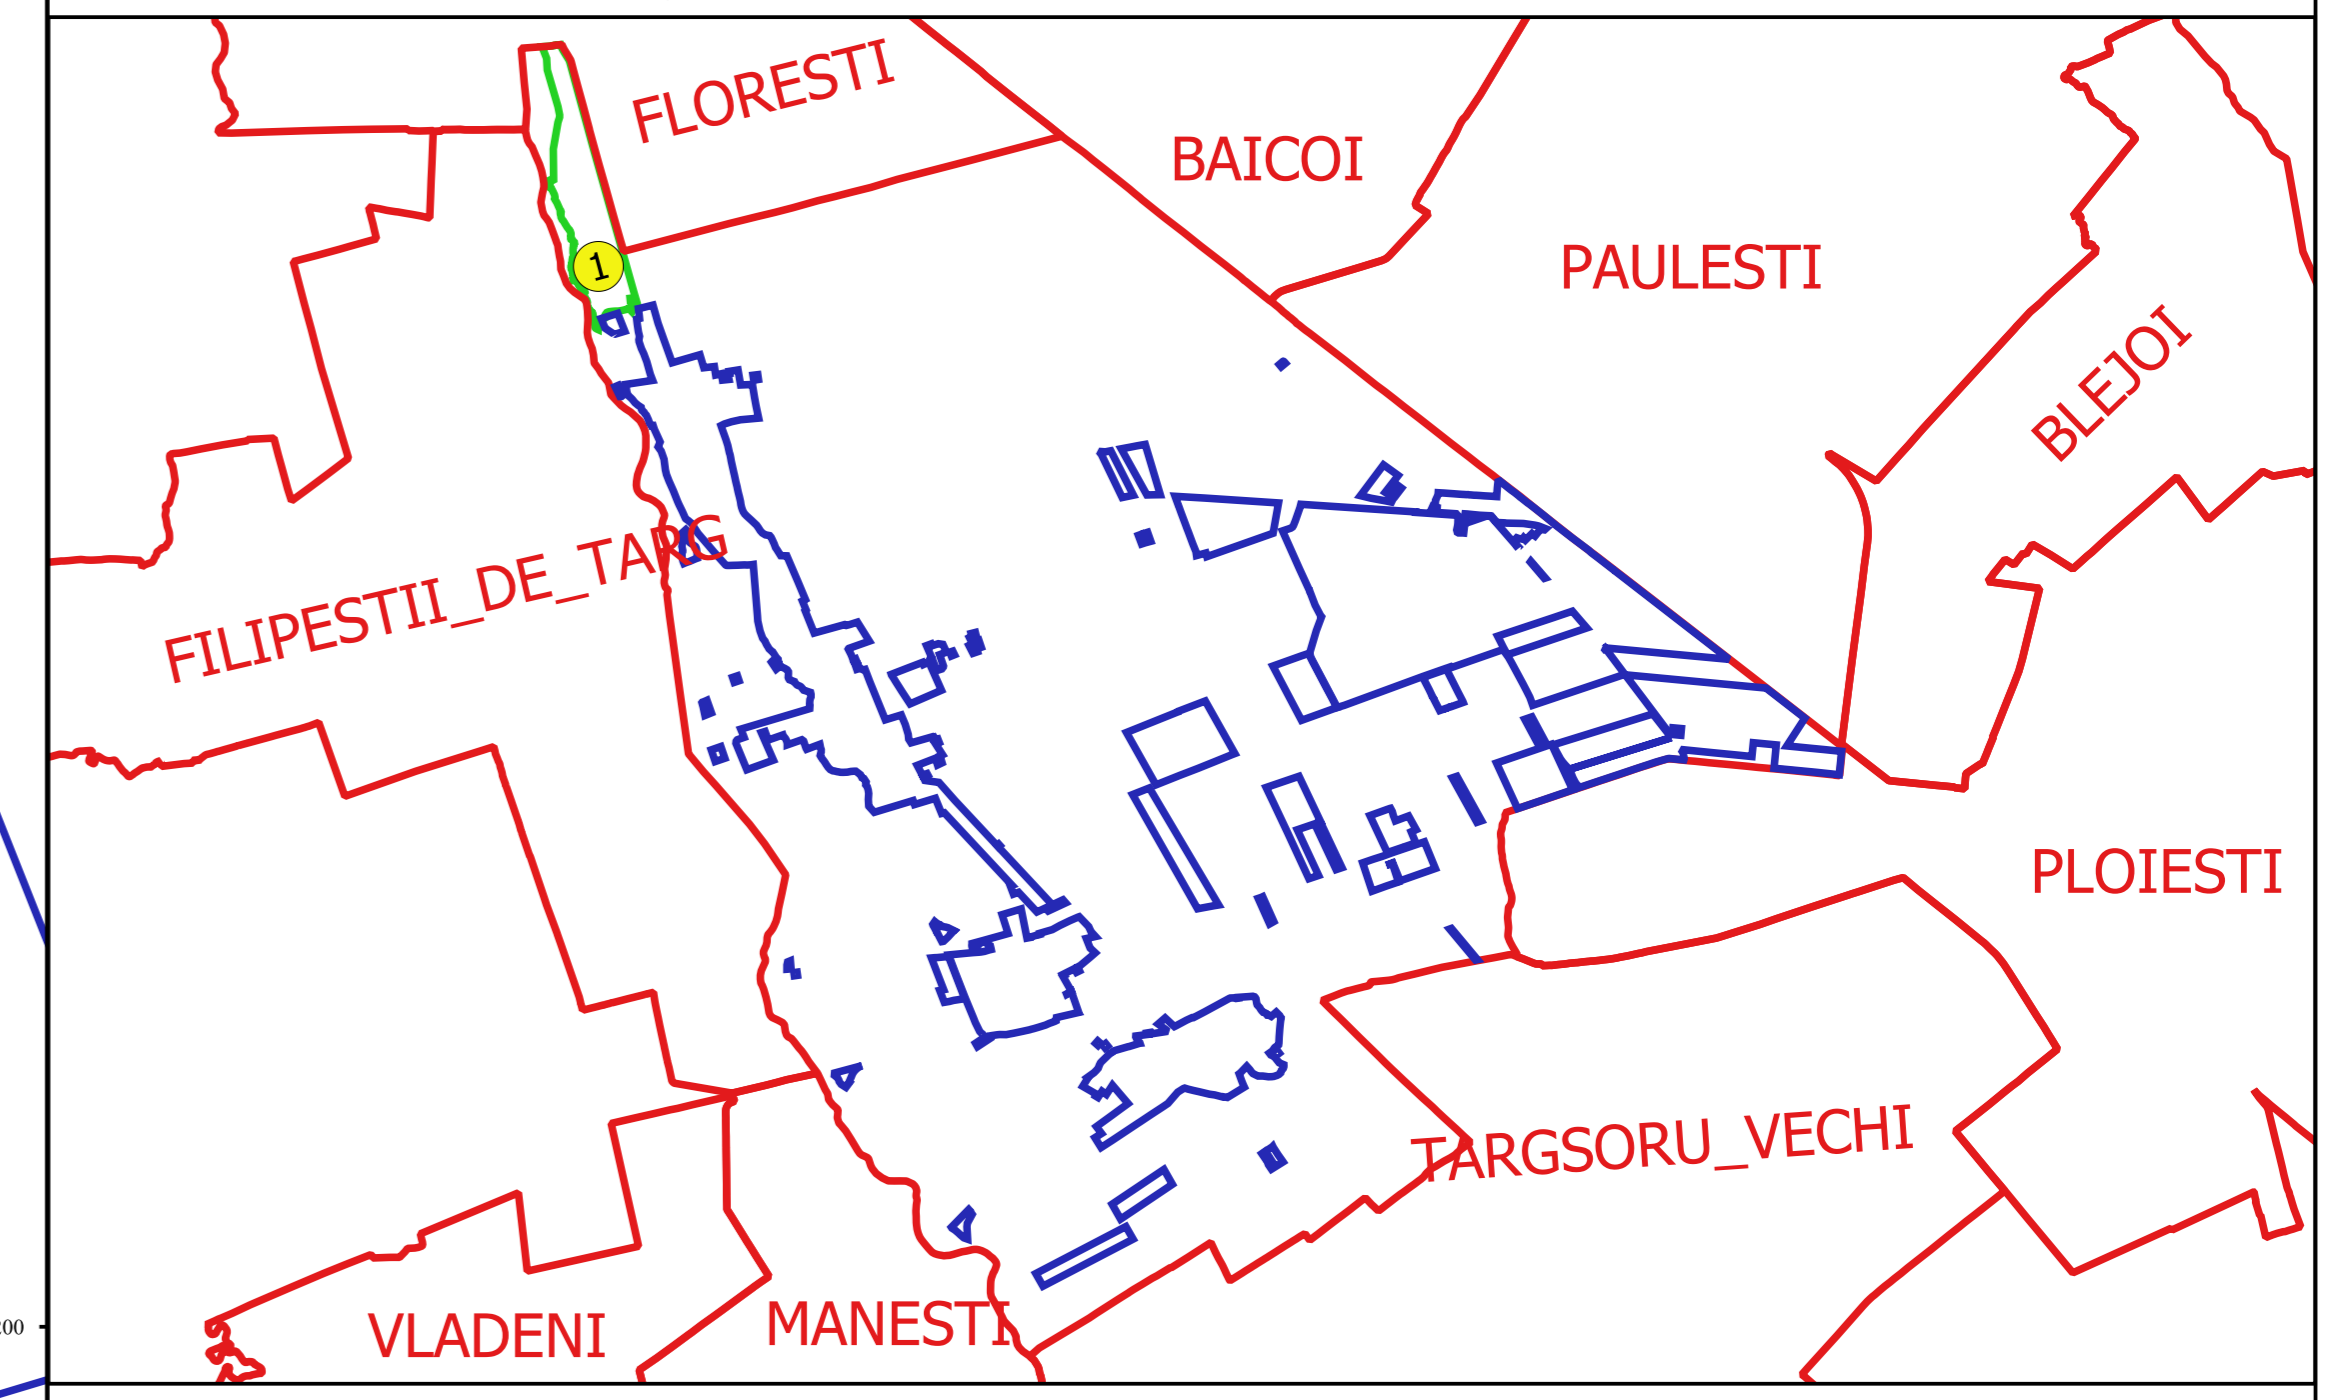

PLAN CADASTRAL
JUDEȚ PRAHOVA, UAT ARICESTII RAHTIVANI
Sectorul Cadastral 1
Spre publicare
Scara 1:1000
Sistem de proiecție "STEREO '70"
- Plansa 5 -

Schița de racordare a planșelor

Legendă

- Limită sector
- Limită UAT
- Limită intravilan
- Limită imobil
- Limită tarla
- 1 Număr sector
- 14100 Număr imobil
- 1 Număr tarla
- T 1 Toponimie

Schița dispunerii sectorului cadastral

Proiectant
 INC. GEODEZIC CADASTRU SRL
 B-d. BUNELI TOMBERACU
 BUCUREȘTI