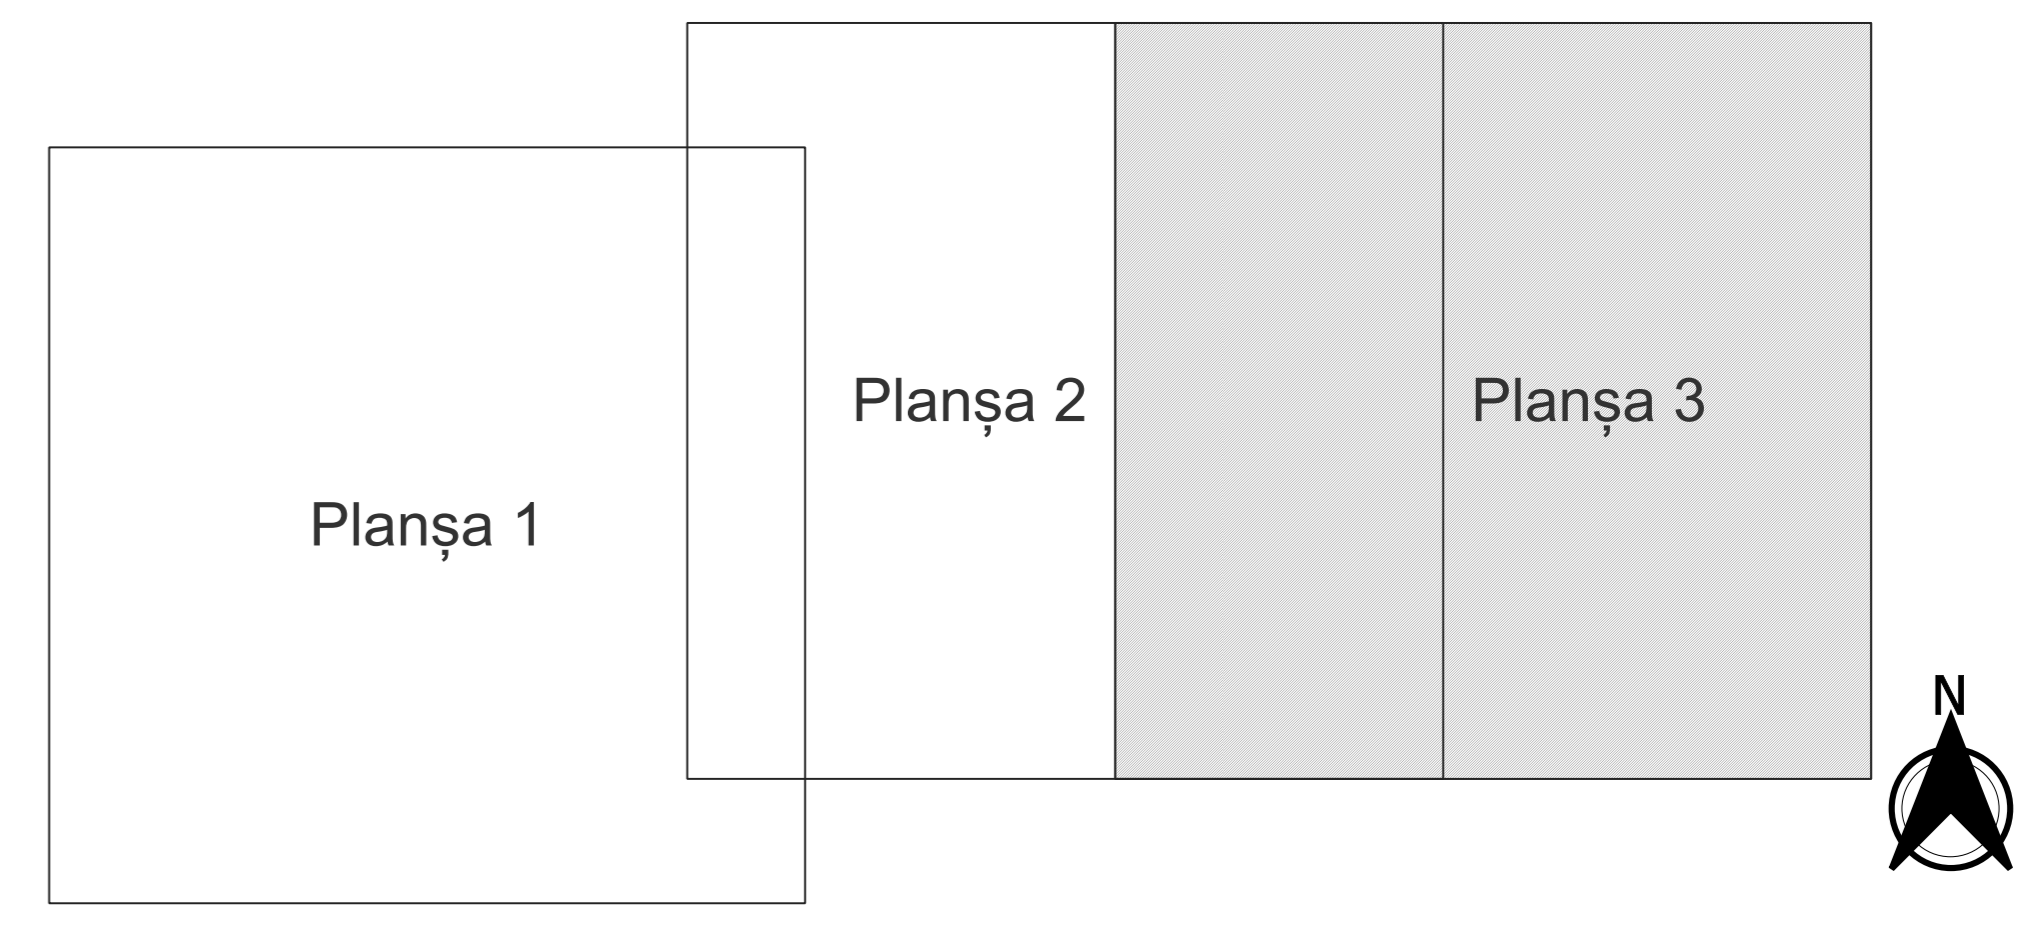

PLAN CADASTRAL
JUDEȚ PRAHOVA, UAT ARICEȘTI RAHTIVANI
Sectorul Cadastral 31
Spre publicare
Scara 1:2000
Sistem de proiecție "STEREO '70"
- Planșa 3 -

Schița de racordare a planșelor

- Legendă**
- Limită sector
 - Limită UAT
 - Limită intravilan
 - Limită imobil
 - Limită construcții
 - Limită tarla
 - 31 Număr sector
 - 3706 Număr imobil
 - 3707-C1 Număr construcții
 - 33 Număr tarla
 - DE 105 Toponimie

Schița dispunerii sectorului cadastral