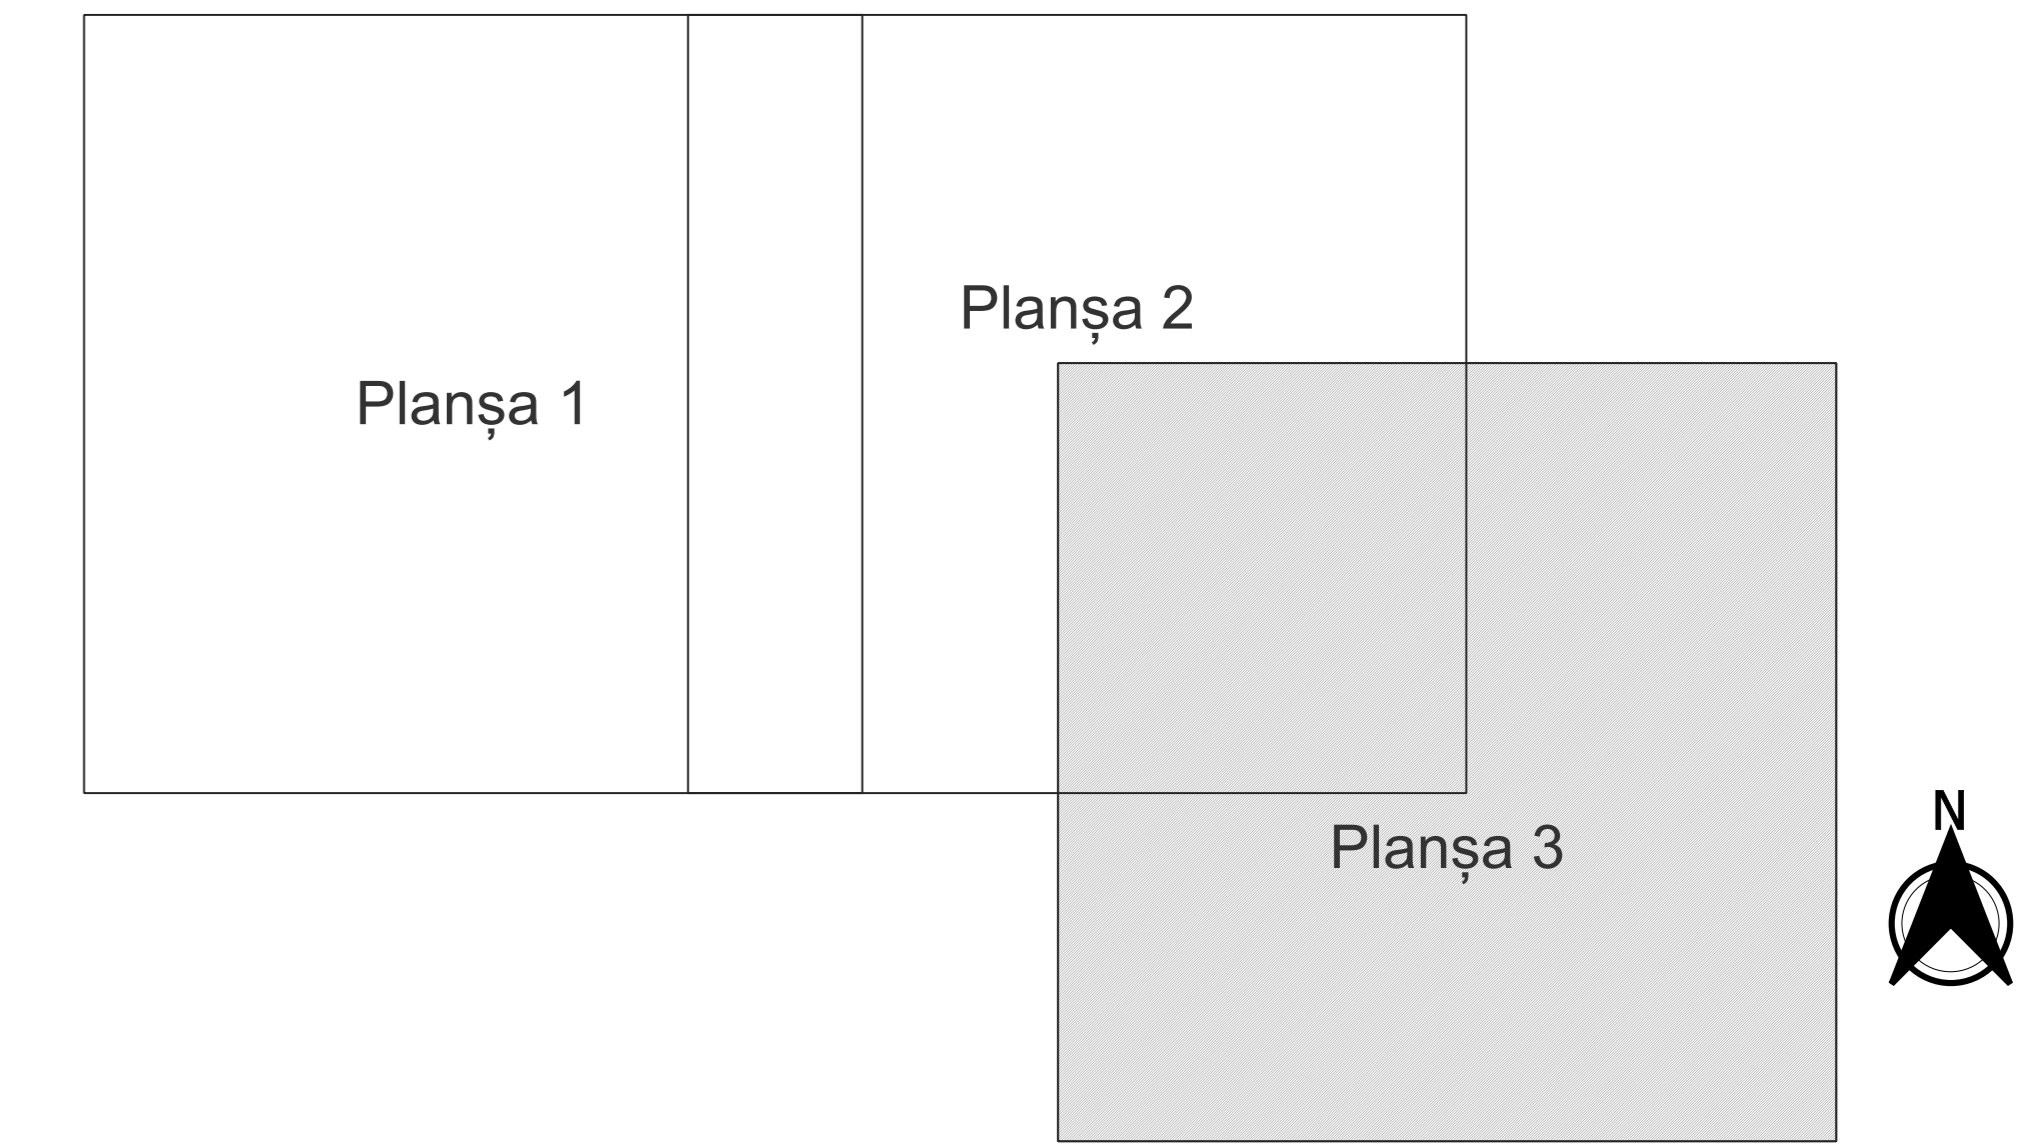

PLAN CADASTRAL
JUDEȚ PRAHOVA, UAT ARICEȘTI RAHTIVANI
Sectorul Cadastral 32
Spre publicare
Scara 1:2000
Sistem de proiecție "STEREO '70"
- Planșa 3 -

Schița de racordare a planșelor

Legendă

	Limită sector
	Limită UAT
	Limită intravilan
	Limită imobil
	Limită construcții
	Limită tarla
	Număr sector
4630	Număr imobil
4638-C1	Număr construcții
69	Număr tarla
DE 200	Toponimie

Schița dispunerii sectorului cadastral