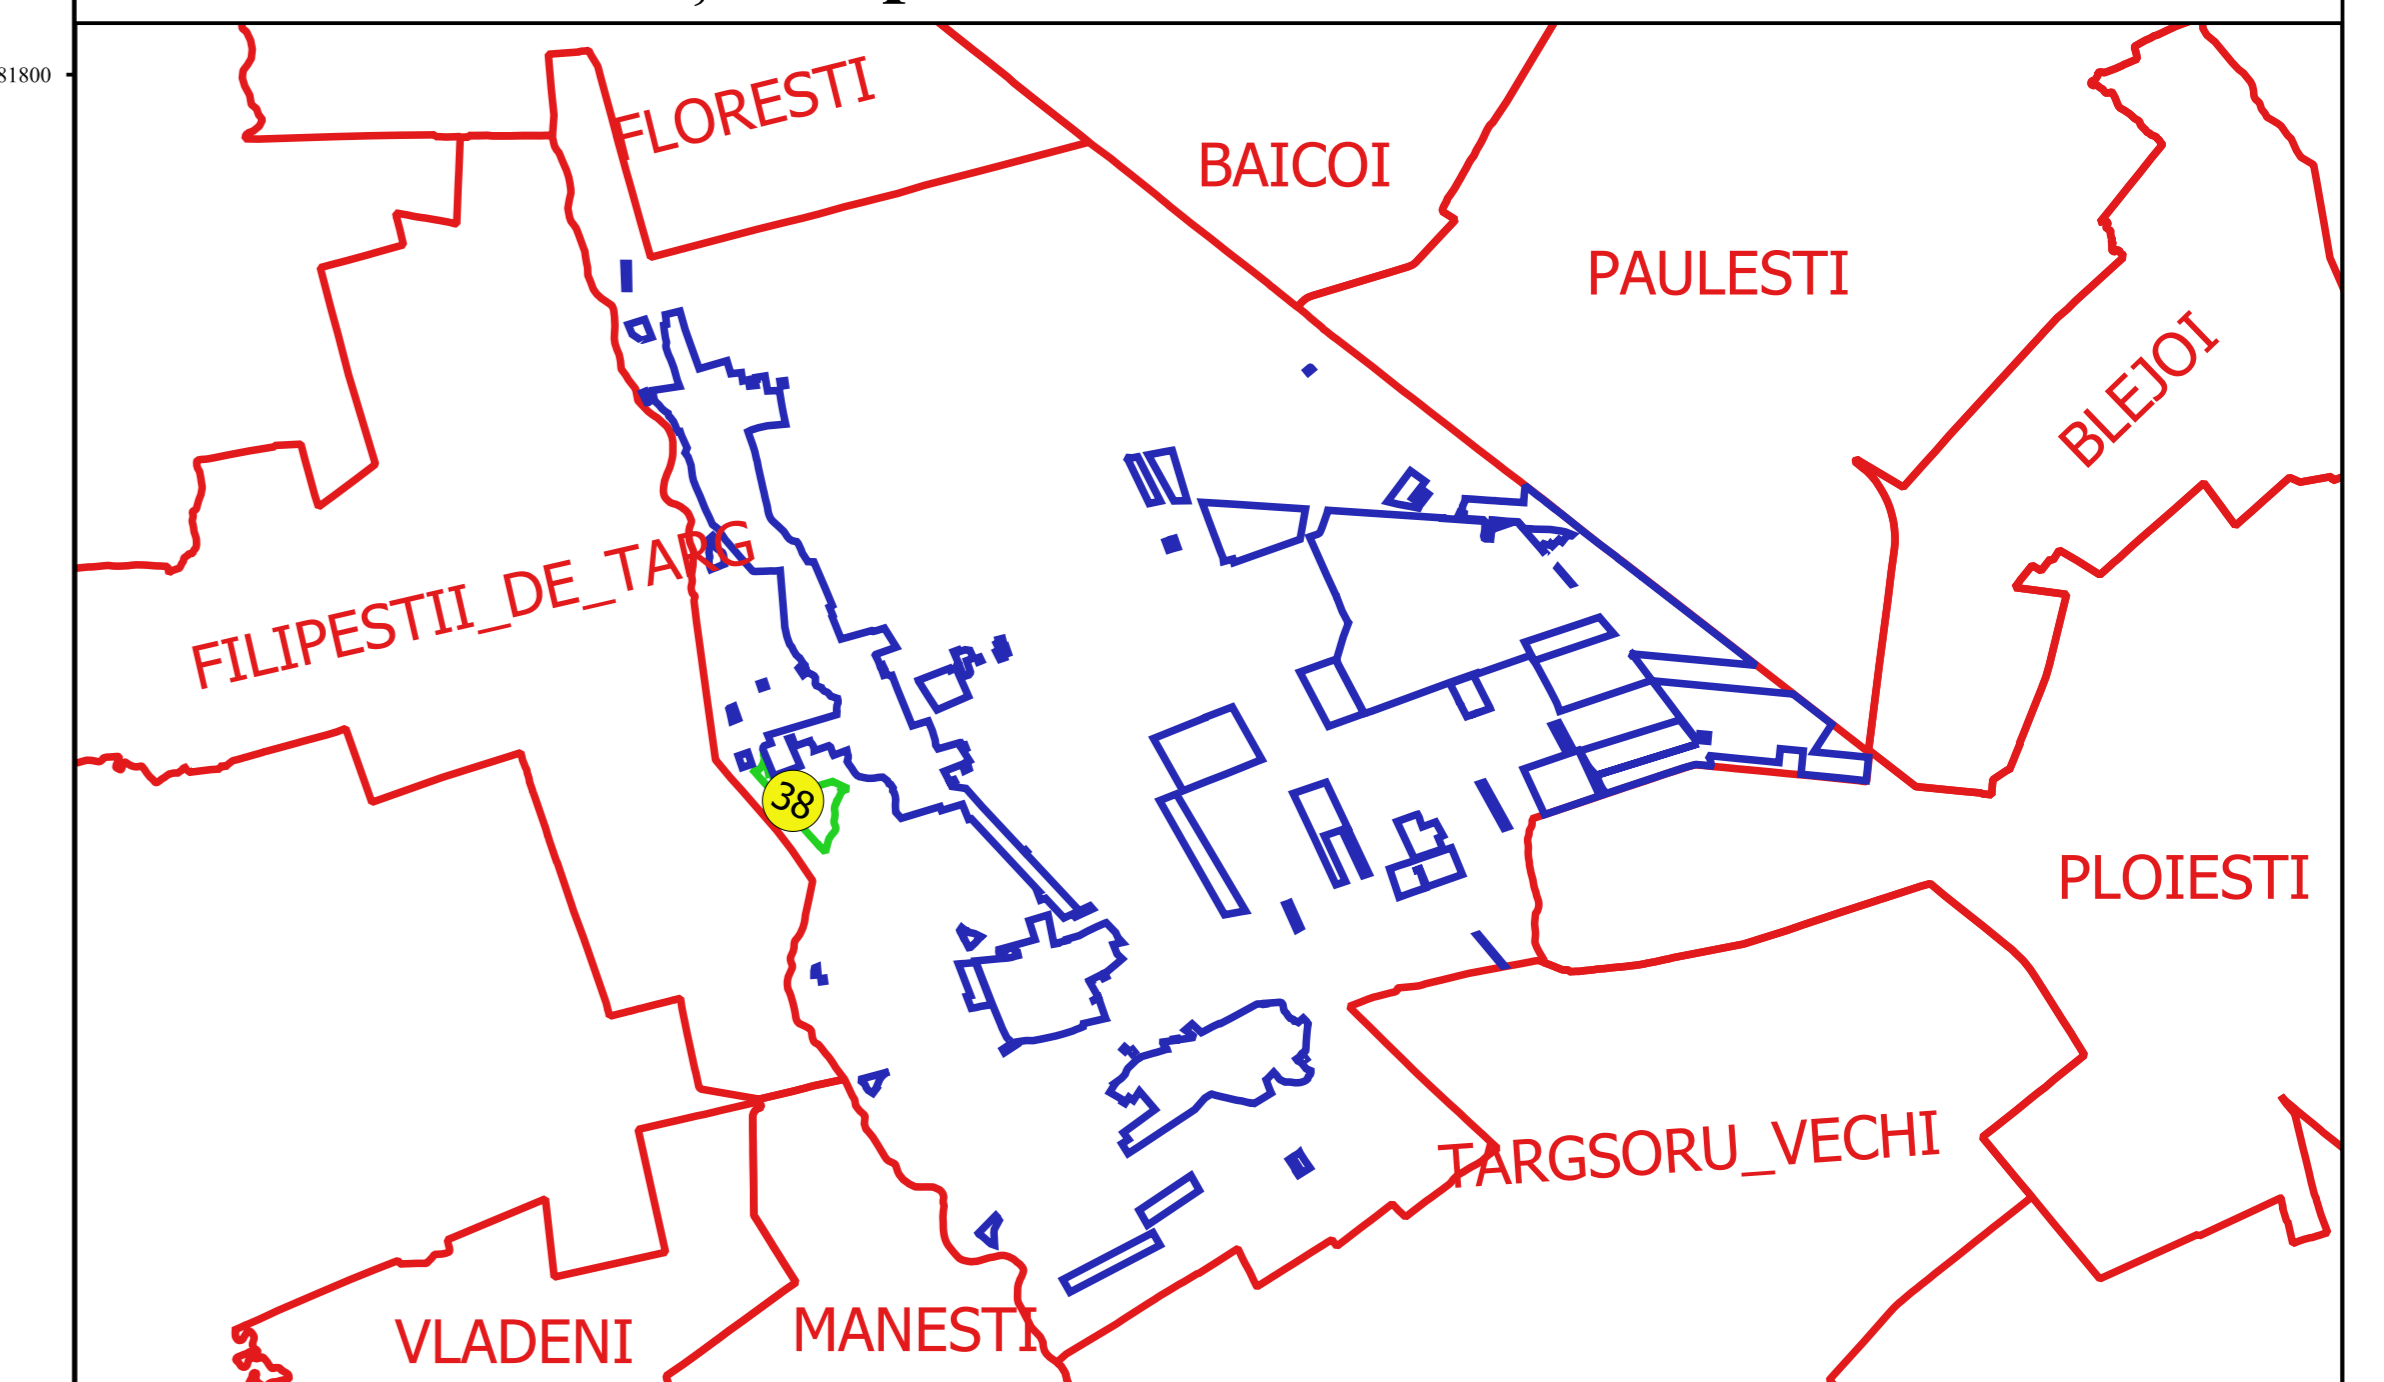

PLAN CADASTRAL
JUDEȚ PRAHOVA, UAT ARICESTII RAHTIVANI
Sectorul Cadastral 38
Spre publicare
Scara 1:1000
Sistem de proiecție "STEREO '70"
- Plansa 4 -

Schița de racordare a planșelor

Legendă

- Limită sector
- Limită UAT
- Limită intravilan
- Limită imobil
- Limită tarla
- 38 Număr sector
- 11665 Număr imobil
- 55 Număr tarla
- De 299 Toponimie

Schița dispunerii sectorului cadastral

Proiectat de
 INCALZIRE CADASTRU SRL
 Nr. BUNELI TOMERASCU
 BUCURESTI