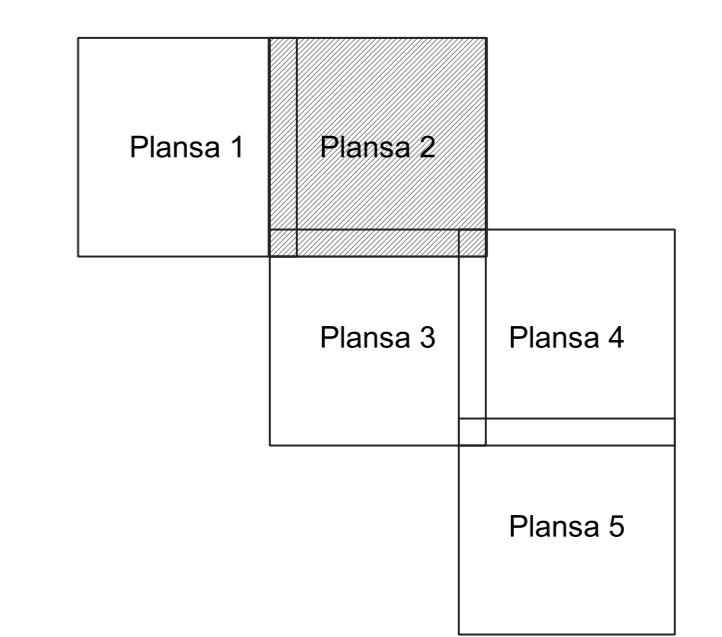

PLAN CADASTRAL
JUDEȚ PRAHOVA, UAT ARICESTII RAHTIVANI
Sectorul Cadastral 44
Spre publicare
Scara 1:1000
Sistem de proiecție "STEREO '70"
- Plansa 2 -

Schița de racordare a planșelor

- Legendă**
- Limită sector
 - Limită UAT
 - Limită intravilan
 - Limită imobil
 - Limită construcții
 - Limită tarla
 - 44 Număr sector
 - 51 Numar_administrativ
 - 14329 Număr imobil
 - 14331-C1 Număr construcții
 - 77 Număr tarla
 - DI 144 Toponimie

Schița dispunerii sectorului cadastral

Proiectant
 SC CADASTRU ARICESTII RAHTIVANI
 Nr. 100/2005
 Bucuresti