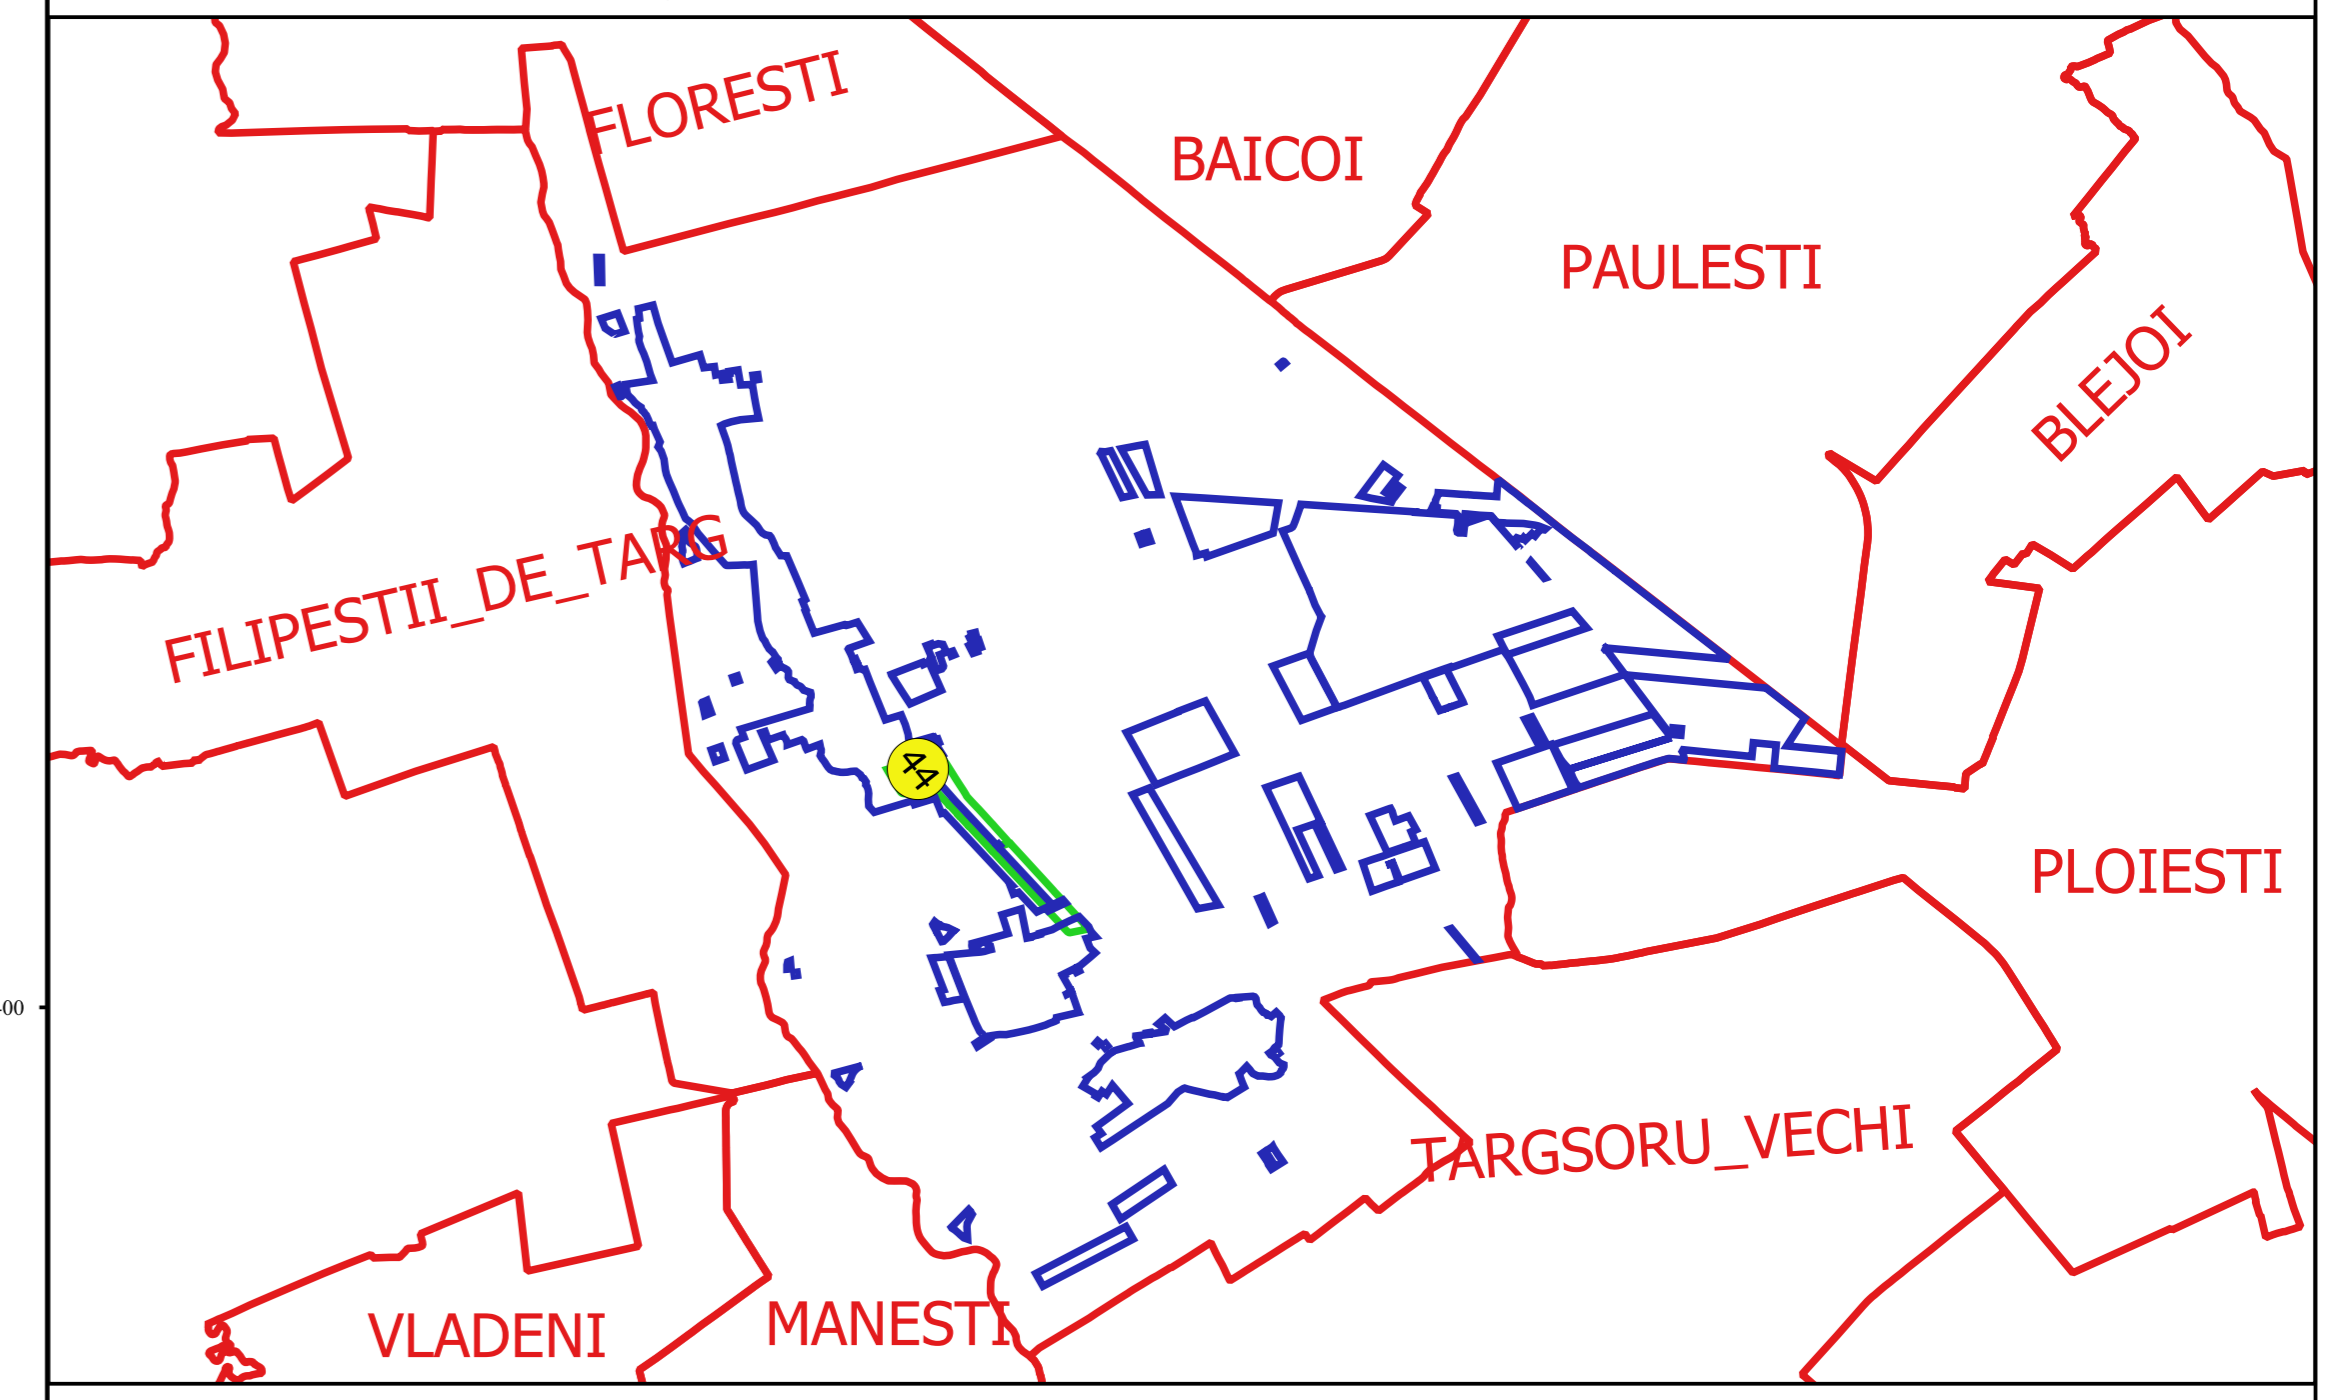

PLAN CADASTRAL
JUDEȚ PRAHOVA, UAT ARICESTII RAHTIVANI
Sectorul Cadastral 44
Spre publicare
Scara 1:1000
Sistem de proiecție "STEREO '70"
- Plansa 2 -

Schița de racordare a planșelor

- Legendă**
- Limită sector
 - Limită UAT
 - Limită intravilan
 - Limită imobil
 - Limită construcții
 - Limită tarla
 - 44 Număr sector
 - 51 Numar_administrativ
 - 14329 Număr imobil
 - 14331-C1 Număr construcții
 - 77 Număr tarla
 - DI 144 Toponimie

Schița dispunerii sectorului cadastral

Proiectant
 SC CADASTRU ARICESTII RAHTIVANI
 Nr. 100/2005
 Bucuresti