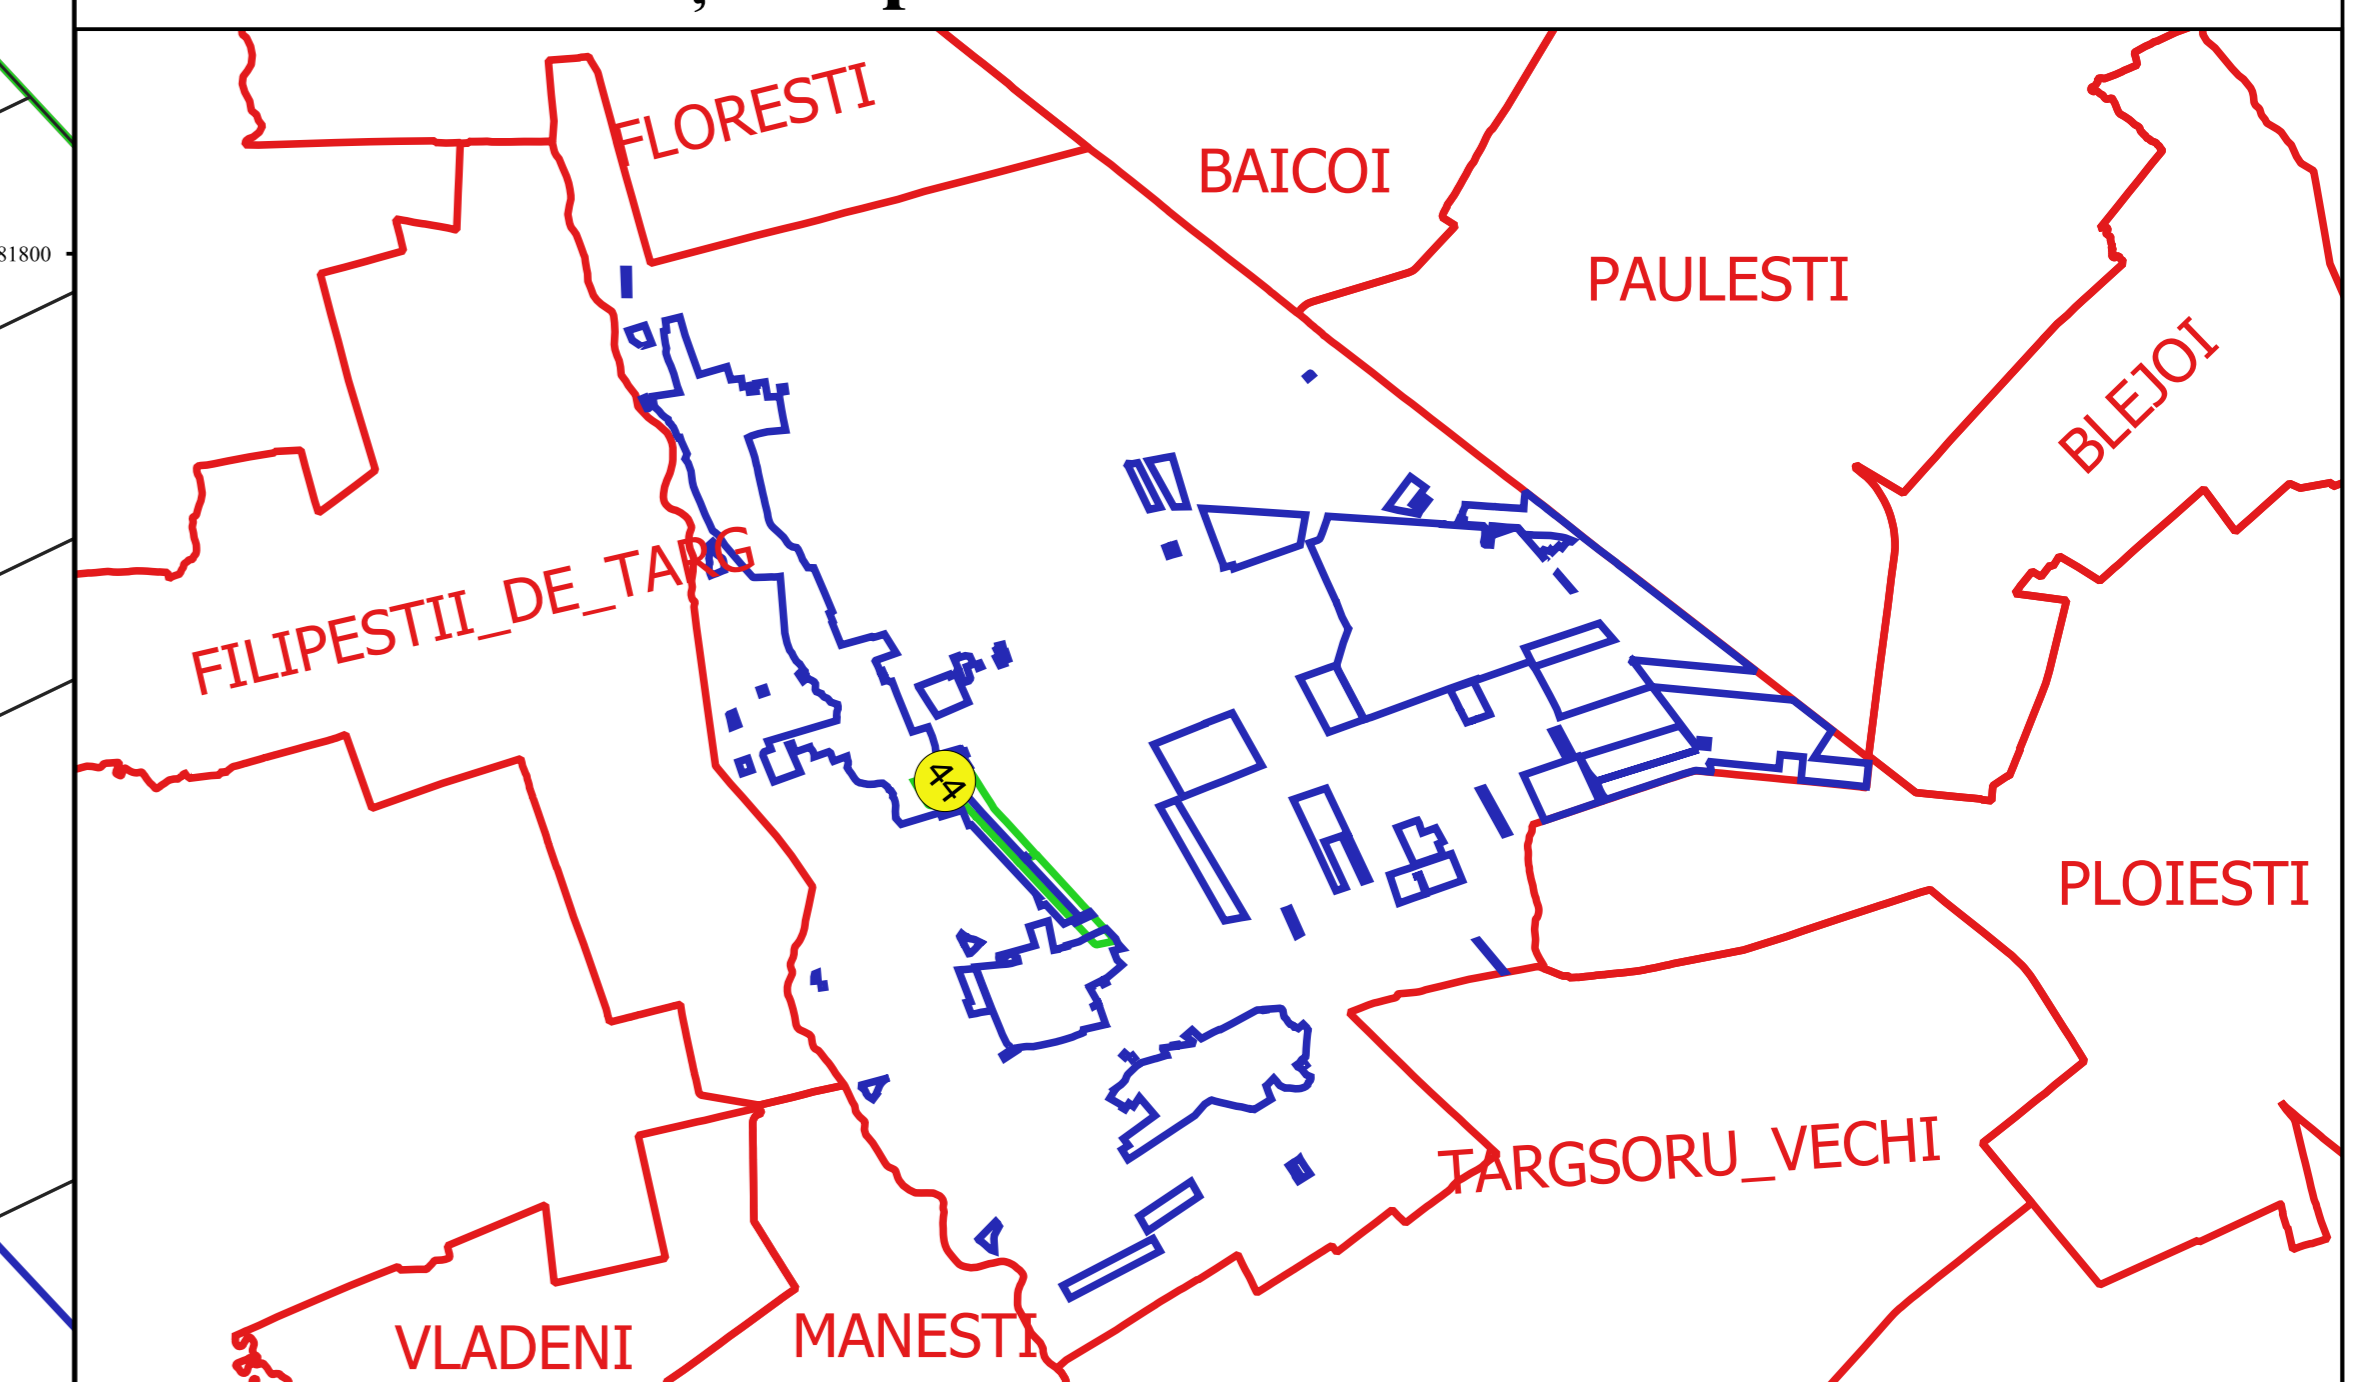

PLAN CADASTRAL
JUDEȚ PRAHOVA, UAT ARICESTII RAHTIVANI
Sectorul Cadastral 44
Spre publicare
Scara 1:1000
Sistem de proiecție "STEREO '70"
- Plansa 3 -

Schița de racordare a planșelor

Legendă

	Limită sector
	Limită UAT
	Limită intravilan
	Limită imobil
	Limită construcții
	Limită tarla
	Număr sector
	Numar_administrativ
	Număr imobil
	Număr construcții
	Număr tarla
	Toponimie

Schița dispunerii sectorului cadastral

Proiectant
 Ing. GEORGHE CABAȘTEU SRL
 Ing. DANIEL TOMBERACU
 Date: