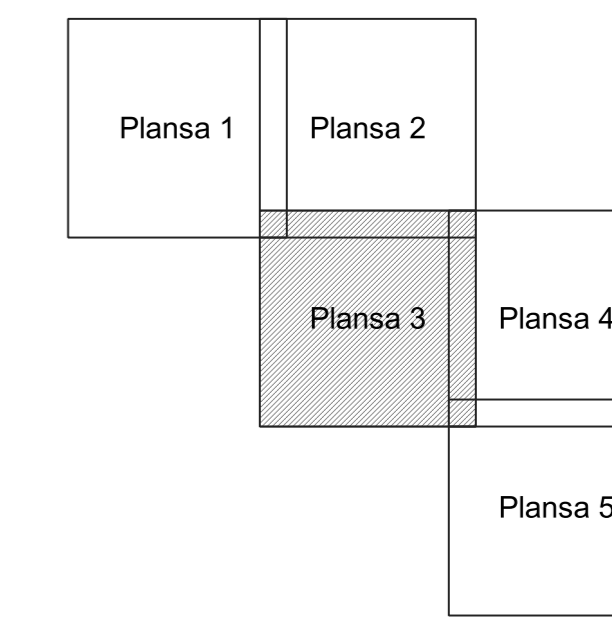

PLAN CADASTRAL
JUDEȚ PRAHOVA, UAT ARICESTII RAHTIVANI
Sectorul Cadastral 44
Spre publicare
Scara 1:1000
Sistem de proiecție "STEREO '70"
- Plansa 3 -

Schița de racordare a planșelor

Legendă

	Limită sector
	Limită UAT
	Limită intravilan
	Limită imobil
	Limită construcții
	Limită tarla
	Număr sector
	Numar_administrativ
	Număr imobil
	Număr construcții
	Număr tarla
	Toponimie

Schița dispunerii sectorului cadastral

Proiectant
 Ing. GEORGHE CABAȘTEU SRL
 Ing. DANIEL TOMBERACU
 Date: