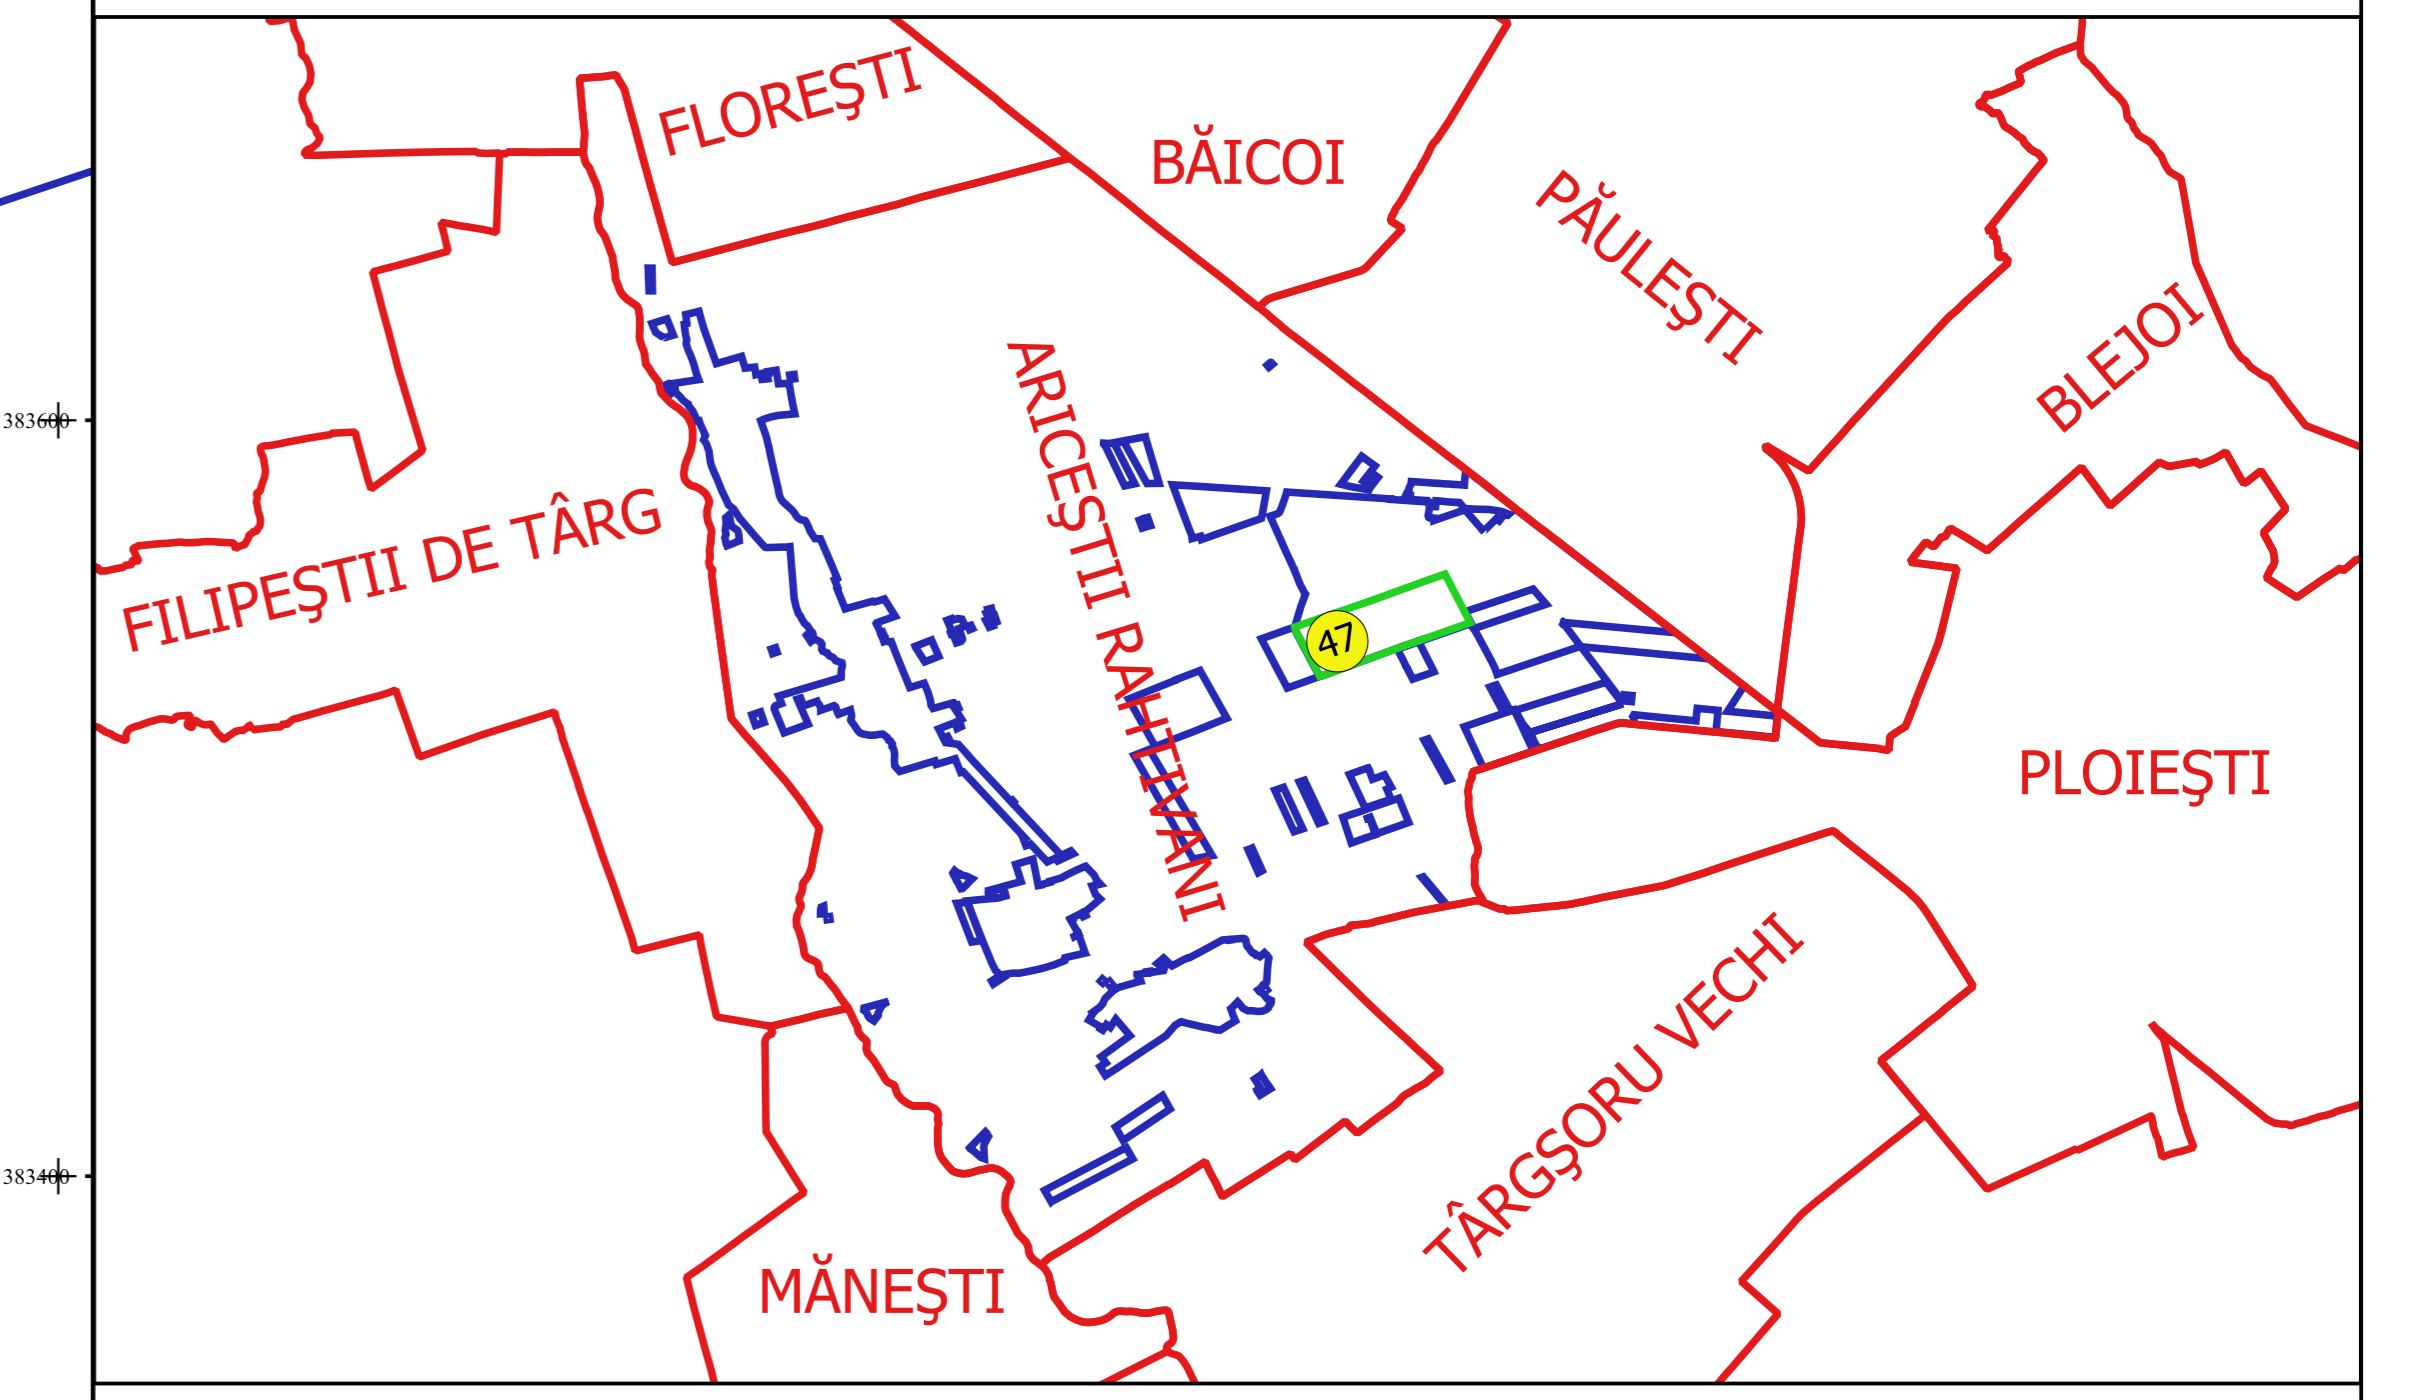

PLAN CADASTRAL
JUDEȚ PRAHOVA, UAT ARICEȘTII RAHTIVANI
Sectorul Cadastral 47
Spre publicare
Scara 1:2000
Sistem de proiecție "STEREO '70"
- Planșa 2 -

Schița de racordare a planșelor

- Legendă**
- Limită sector
 - Limită UAT
 - Limită intravilan
 - Limită imobil
 - Limită construcții
 - Limită tarla
 - 47 Număr sector
 - 4139 Număr imobil
 - 4139-C1 Număr construcții
 - 68 Număr tarla
 - DE 369 Toponimie

Schița dispunerii sectorului cadastral

Proiectant
 SC GEODEZIC CADASTRU SRL
 Nr. BUNELI TOMBERACU
 Buzău