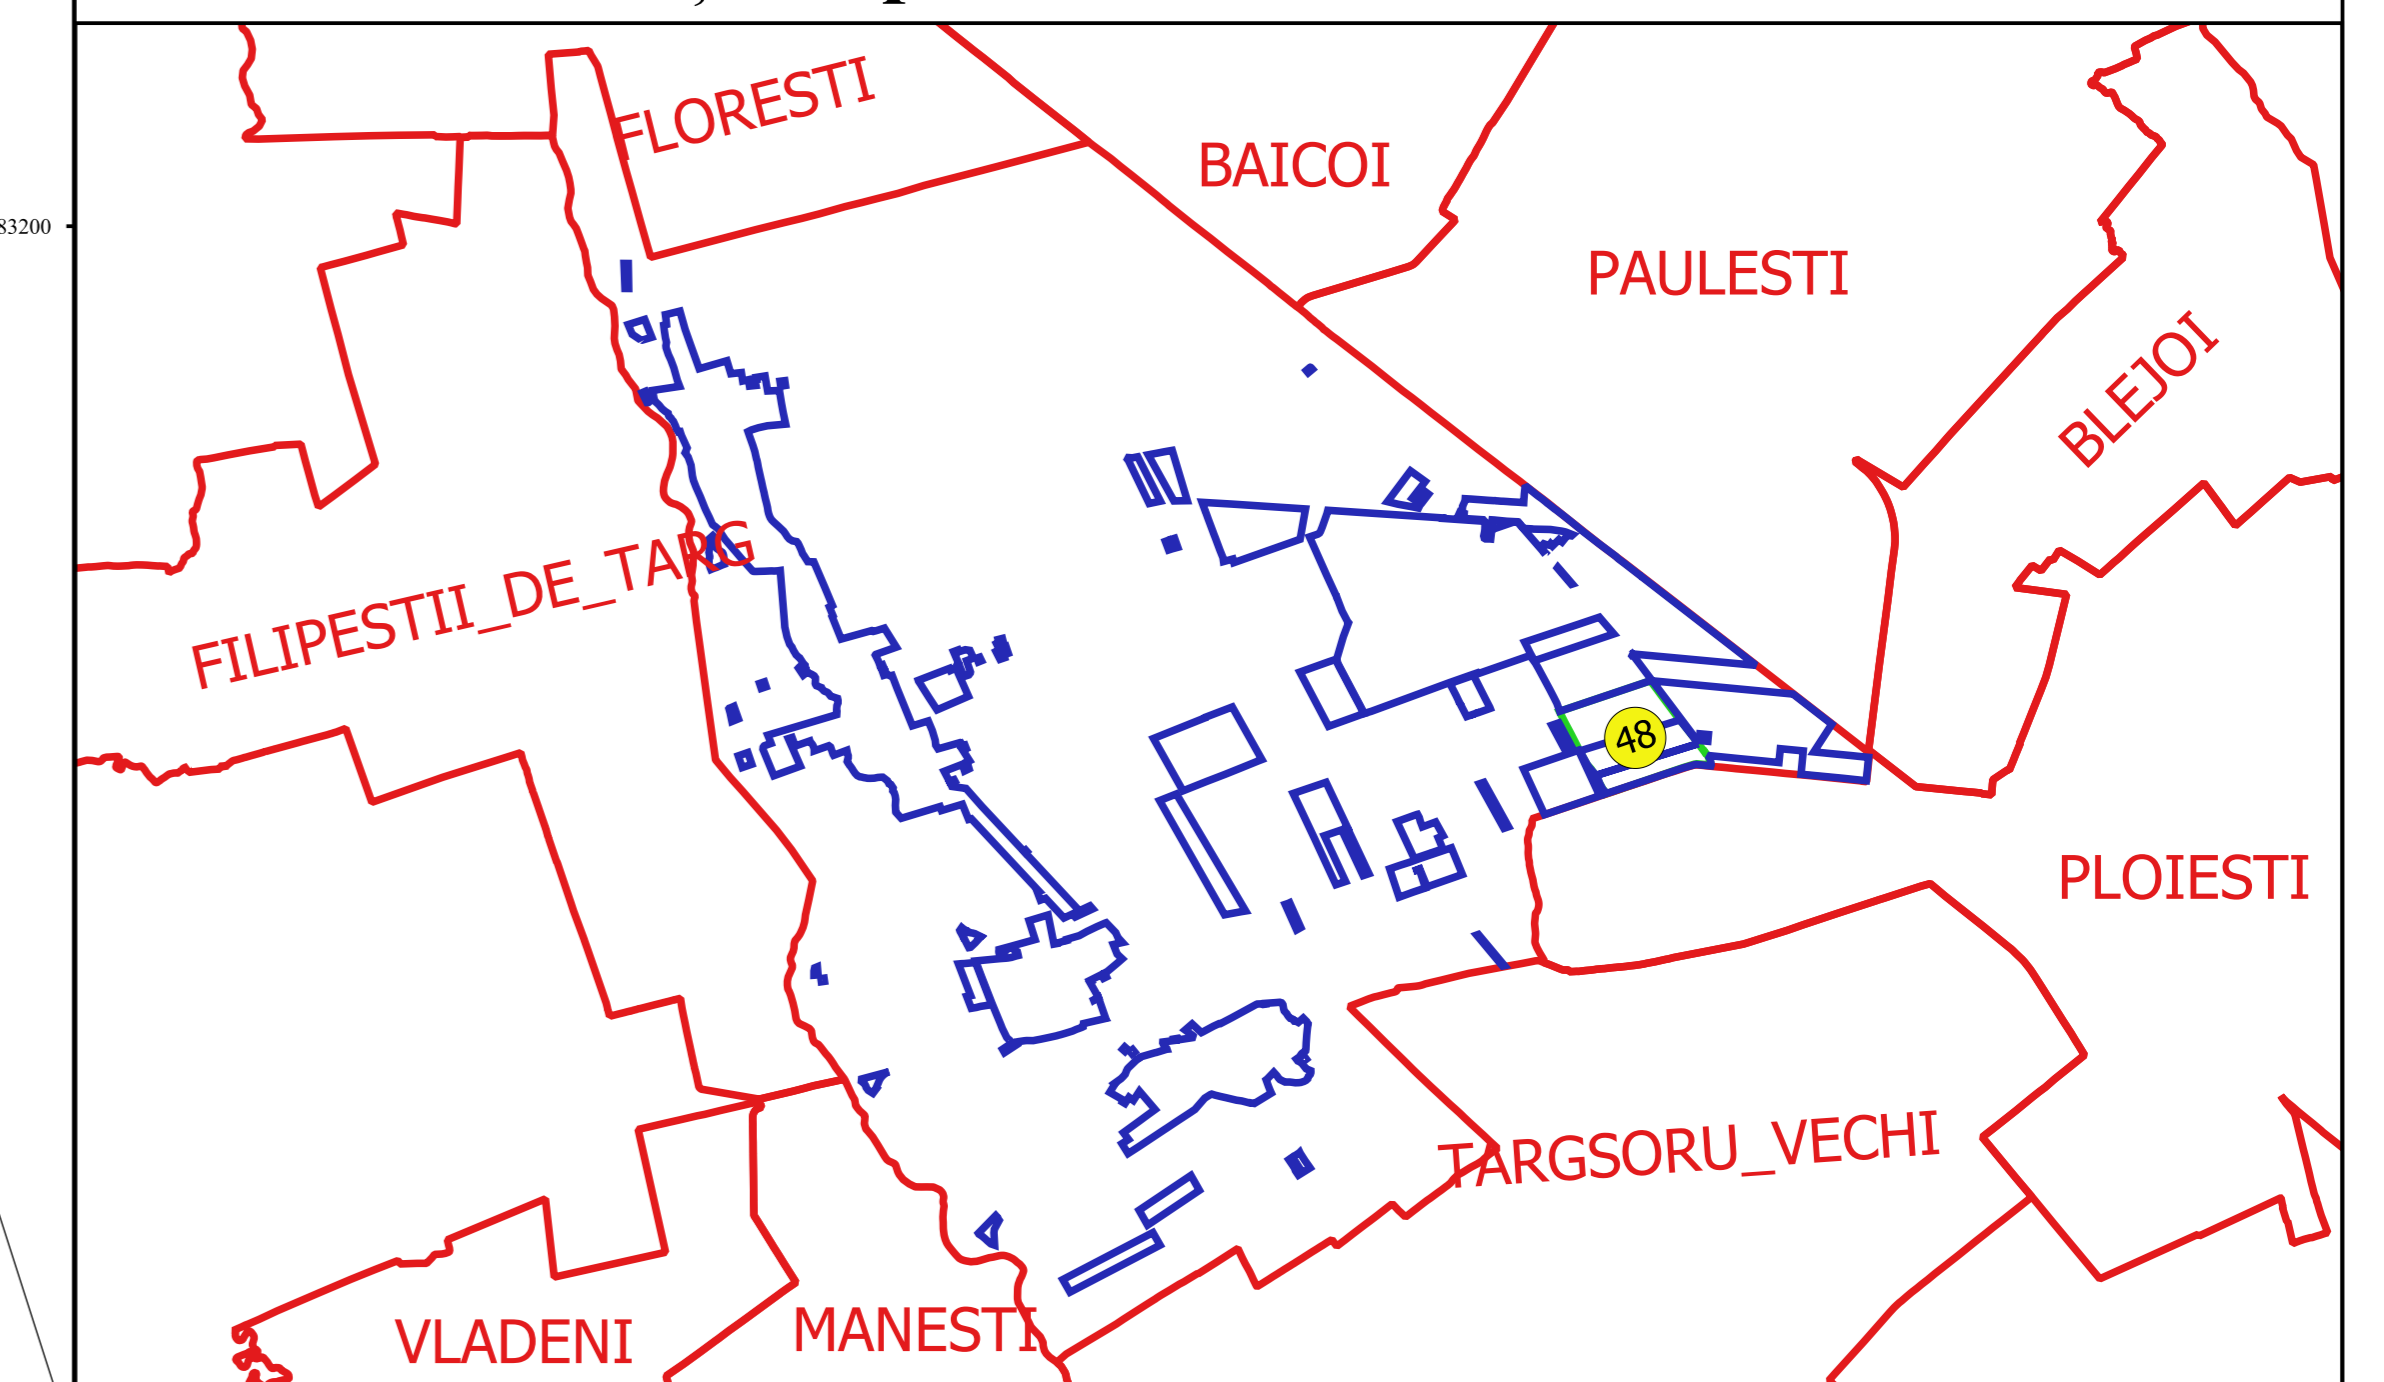

PLAN CADASTRAL
JUDEȚ PRAHOVA, UAT ARICESTII RAHTIVANI
Sectorul Cadastral 48
Spre publicare
Scara 1:1000
Sistem de proiecție "STEREO '70"
- Plansa 1 -

Schița de racordare a planșelor

Legendă

- Limită sector
- Limită UAT
- Limită intravilan
- Limită imobil
- Limită construcții
- Limită tarla
- 48 Număr sector
- 39 Numar_administrativ
- 12164 Număr imobil
- 12147-C1 Număr construcții
- 71 Număr tarla
- De 222 Toponimie

Schița dispunerii sectorului cadastral

Proiectant
 SC CADASTRU SA
 Nr. BUNELI TOMBERACU
 BUCURESTI